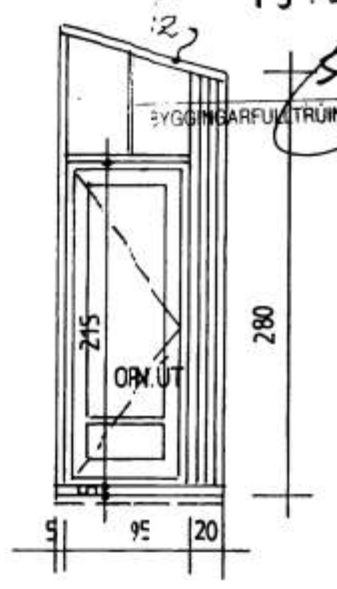

6172

SAMDYKKT AF BYGGINGARFULLTRÚA

13 FEB 2003

Solmundur
BYGGINGARFULLTRÚA Í VESTMANNAEYJUM

SJÁ SKÝRINGAR Á BLAÐI NR. GR2 STÓRAGERÐI 5

STÓRAGERÐI 1A, VESTMANNAEYJUM.

GRINDARTEIKNING
2002-04-04 MKV. 1:50.

Jóhannes Pétursson 010448-3959 S-567-5107