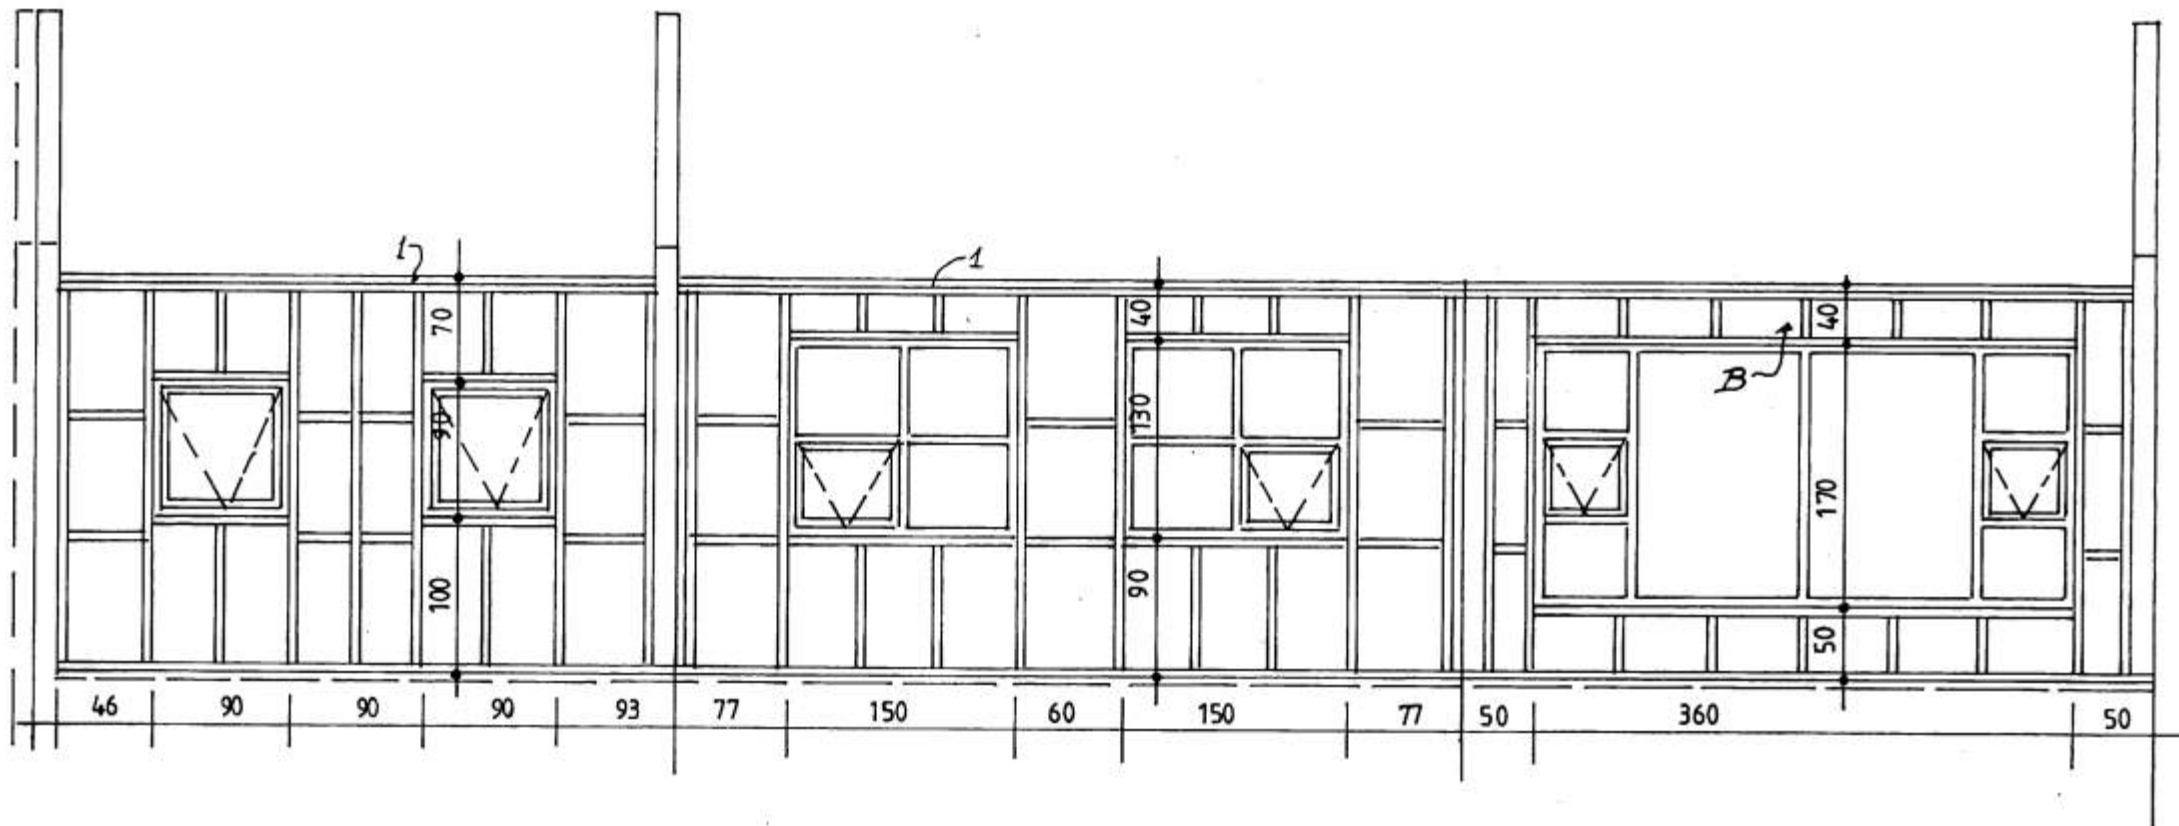

6172

SAMDYKKT AF BYGGINGARFULLTRÚA

13 FEB 2003

Solmundur
BYGGINGARFULLTRÚA Í VESTMANNAEYJUM

SJÁ SKÝRINGAR Á BLAÐI NR. GR2 STÓRAGERÐI 5

STÓRAGERÐI 1A, VESTMANNAEYJUM.

GRINDARTEIKNING
2002-04-04 MKV. 1:50.

Jóhannes Pétursson 010448-3959 S-567-5107