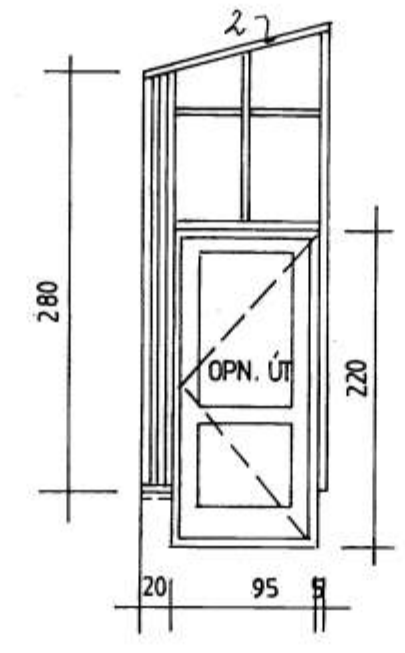

6172

SAMDYKKT AF BYGGINGARFULLTRÚA

13 FEB 2003

Solmundur
BYGGINGARFULLTRÚA Í VESTMANNAEYJUM

SJÁ SKÝRINGAR Á BLAÐI NR. GR2 STÓRAGERÐI 5

STÓRAGERÐI 1A, VESTMANNAEYJUM.

GRINDARTEIKNING
2002-04-04 MKV. 1:50.

Jóhannes Pétursson 010448-3959 S-567-5107