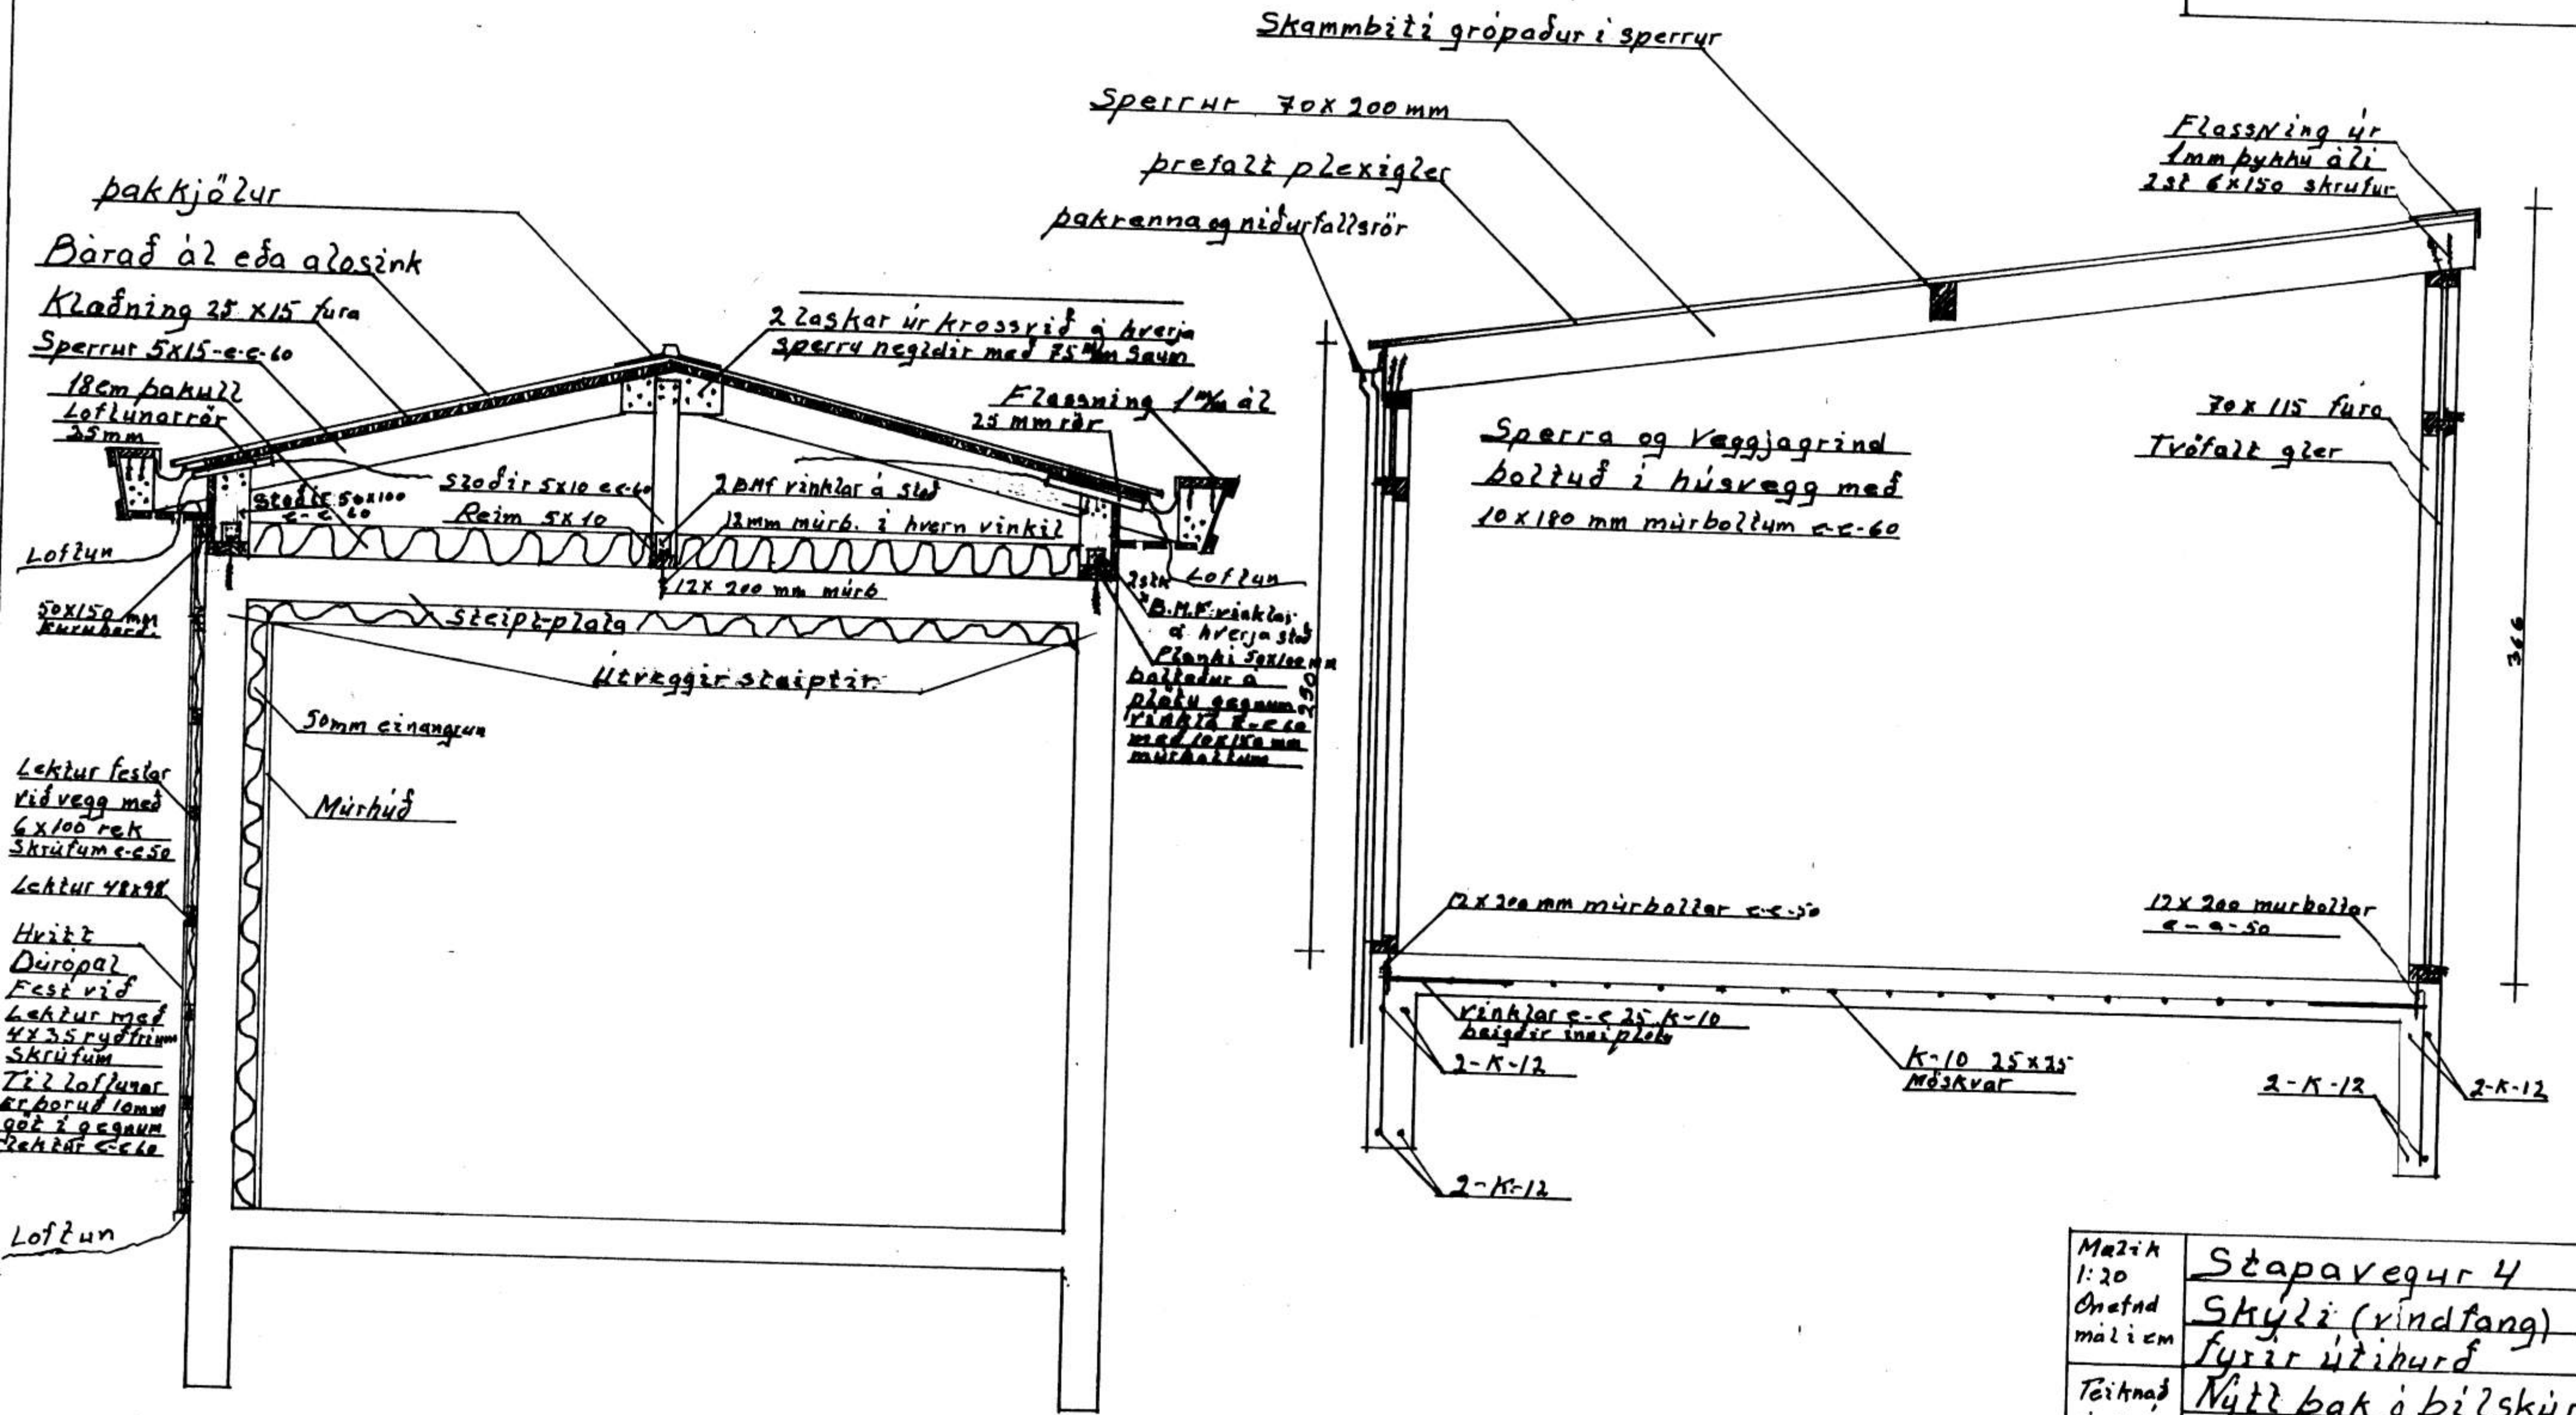

SAMÞYKKT  
 10.7.2008  
 Sigmundur  
 BYGGINGARFULLTRÚNAÐARMAÐUR

Mælik 1:20	Stapavegur 4
Onafnd máliem	Skylzi (vindfang) fyrir útibúrd
Títtnað í mar 5/5 2008	Nýtt þak á bílskúr. Frágangur á þaki og grind Hönnuð