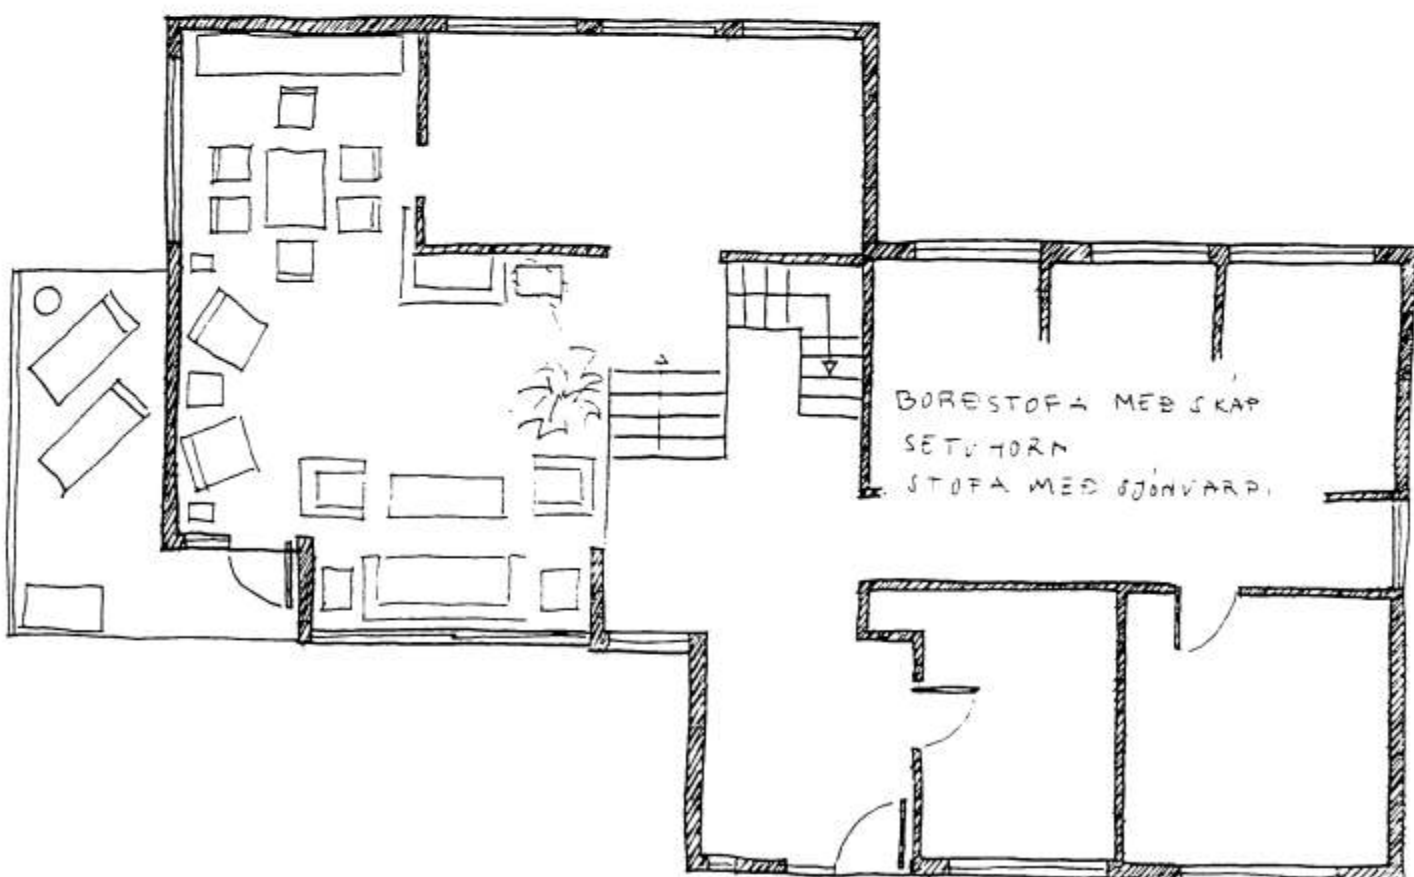

17 MAI 1964

FRASÍÐIÐ TRÚNNIÐ

SUÐURHLÍÐ 1:100

VESTURHLÍÐ 1:100

GRUNNTEIKNING 1:100

- STEYPUVINNA: SVALIR STYTТАR AÐ SUNNANVERÐU, EN LENGÐAR T - NORÐURS OG VESTURS.
- MURVINNA: BROTIN STOTUVÉGGUR AÐ SUNNAN OG MURABUR NYR VÉGGUR TIL SUÐURS OG VESTURS. SÚLUR JETTAR UNDIR SVALIR, 3-4 TULUR EFFIR BURÐARGETU.
- TRÉSMÍÐI: ÞAK LENGT TIL SUÐURS, NYTT TARN Á ÞAK, V. ÖB - VÍA KASSA, NYR FLUGGAR Á STOFU, NY SVALD HURÐ.
- ANNAD: GOLF TAFNAÐ I STOFU, FINPÁSNING A VÉGGUM NYTT HANDIÐ Á SVALIR.

NOTSÁMFERÐUR - 27 -- 1. AF NYR V. ÖB -- VEFREIÐA

FYRIR

EFTIR

- ▨ NYTANLEGT
- ILLNYTANLEGT

STONVARPSSHOL VIE VESTURGLUGGA, SKAPUR A VESTURVEGG, STOFA VIEBYGGINGU

BÖRESTOFA MEÐ SKAP, SETUHORNI, STOFA MEÐ ÖGJONVARRI