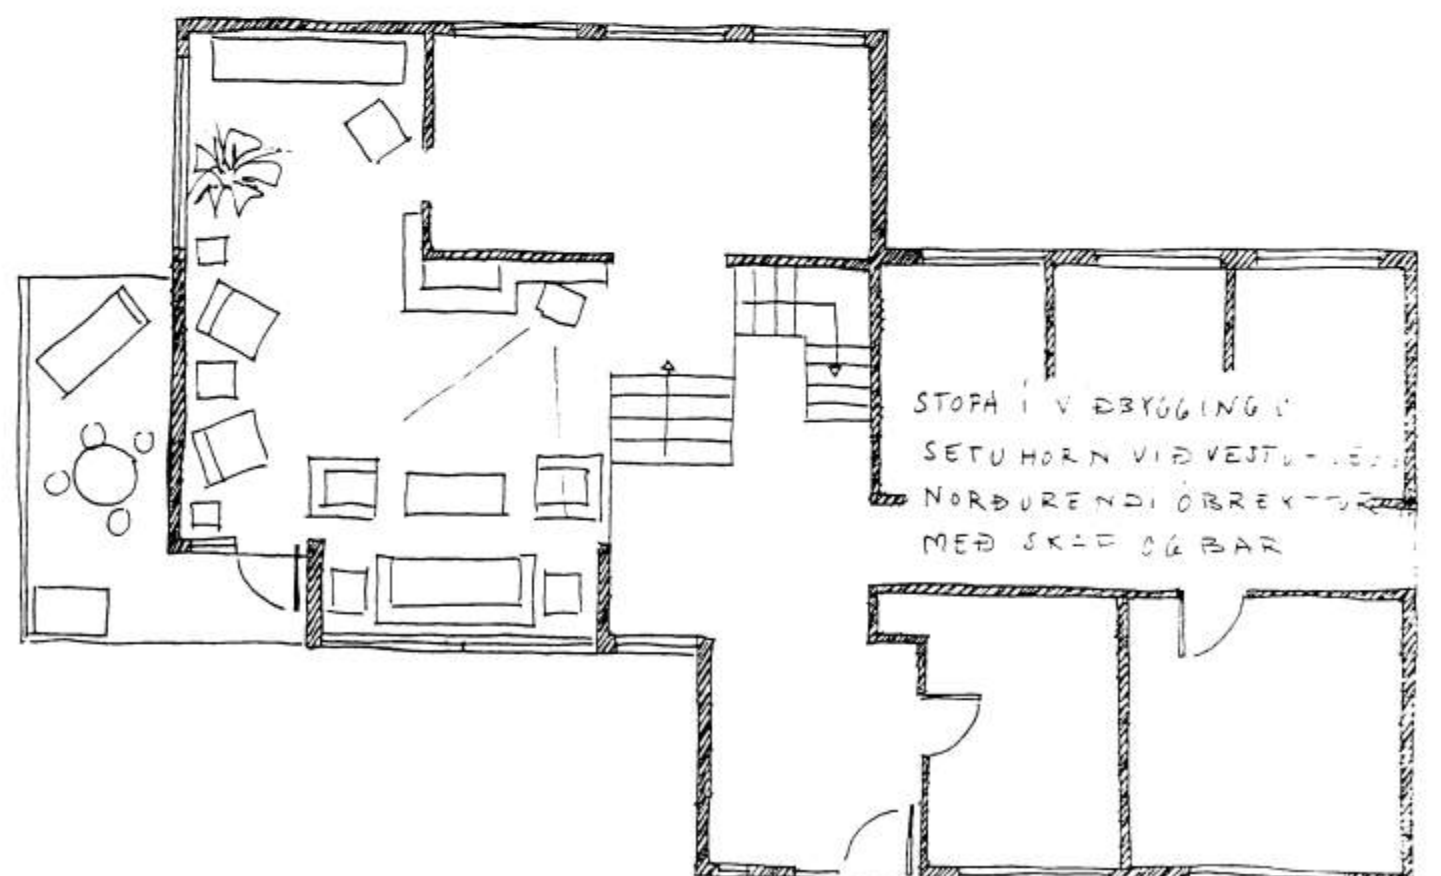

17 MAI 1964

FRASÍÐIÐ TRÚNNIÐ

SUÐURHLÍÐ 1:100

VESTURHLÍÐ 1:100

GRUNNTEIKNING 1:100

- STEYPUVINNA: SVALIR STYTТАR AÐ SUNNANVERÐU, EN LENGÐAR T - NORÐURS OG VESTURS.
- MURVINNA: BROTIN STOTUVÉGGUR AÐ SUNNAN OG MURABUR NYR VÉGGUR TIL SUÐURS OG VESTURS. SÚLUR JETTAR UNDIR SVALIR, 3-4 TULUR EFFIR BURÐARGETU.
- TRÉSMÍÐI: ÞAK LENGT TIL SUÐURS, NYTT TARN Á ÞAK, V. ÖB - VÍA KASSA, NYR FLUGGAR Á STOFU, NY SVALD HURÐ.
- ANNAD: GOLF TAFNAÐ I STOFU, FINPÁSNING A VÉGGUM NYTT HANDIÐ Á SVALIR.

NOTSÁMFERÐUR - 27 -- 1. AF NYR V. ÖB -- VEFREIÐA

FYRIR

EFTIR

- ▨ NYTANLEGT
- ILLNYTANLEGT

STONVARPSSHOL VIE VESTURGLUGGA, SKAPUR A VESTURVEGG, STOFA VIEBYGGINGU

BÖRESTOFA MEÐ SKAP, SETUHORNI, STOFA MEÐ ÖGJONVARRI