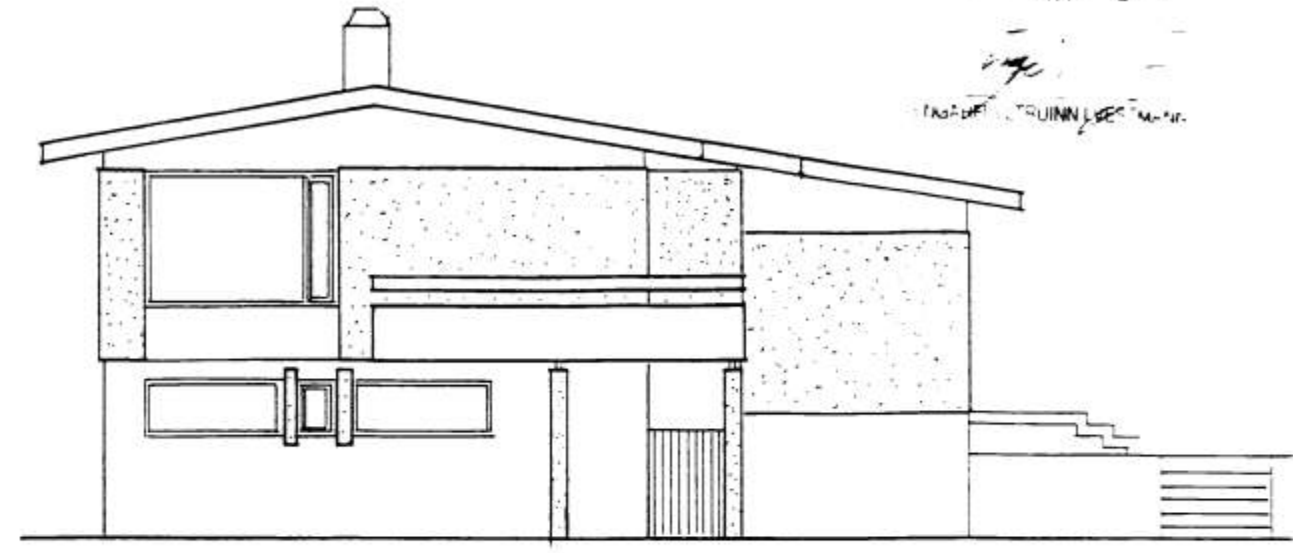

17 MAI 1964

FRASÍÐIÐ TRÚNNIÐ

SUÐURHLÍÐ 1:100

VESTURHLÍÐ 1:100

GRUNNTEIKNING 1:100

- STEYPUVINNA: SVALIR STYTТАR AÐ SUNNANVERÐU, EN LENGÐAR T - NORÐURS OG VESTURS.
- MURVINNA: BROTIN STOTUVÉGGUR AÐ SUNNAN OG MURABUR NYR VÉGGUR TIL SUÐURS OG VESTURS. SÚLUR JETTAR UNDIR SVALIR, 3-4 TULUR EFFIR BURÐARGETU.
- TRÉSMÍÐI: ÞAK LENGT TIL SUÐURS, NYTT TARN Á ÞAK, V. ÖB - VÍA KASSA, NYR FLUGGAR Á STOFU, NY SVALD HURÐ.
- ANNAD: GOLF TAFNAÐ I STOFU, FINPÁSNING A VÉGGUM NYTT HANDIÐ Á SVALIR.

NOTSÁMFERÐUR - 27 -- 1. AF NYR V. ÖB -- VEFREIÐA

FYRIR

EFTIR

- ▨ NYTANLEGT
- ILLNYTANLEGT

STONVARPSSHOL VIE VESTURGLUGGA, SKAPUR A VESTURVEGG, STOFA VIEBYGGINGU

BÖRESTOFA MEÐ SKAP, SETUHORNI, STOFA MEÐ ÖGJONVARRI

STOFA I V. ÖBYGGINGU, SETUHORNI VIE VESTURVEGG, NORÐURENÐI ÖBREKTUR MEÐ SKID OG BAR