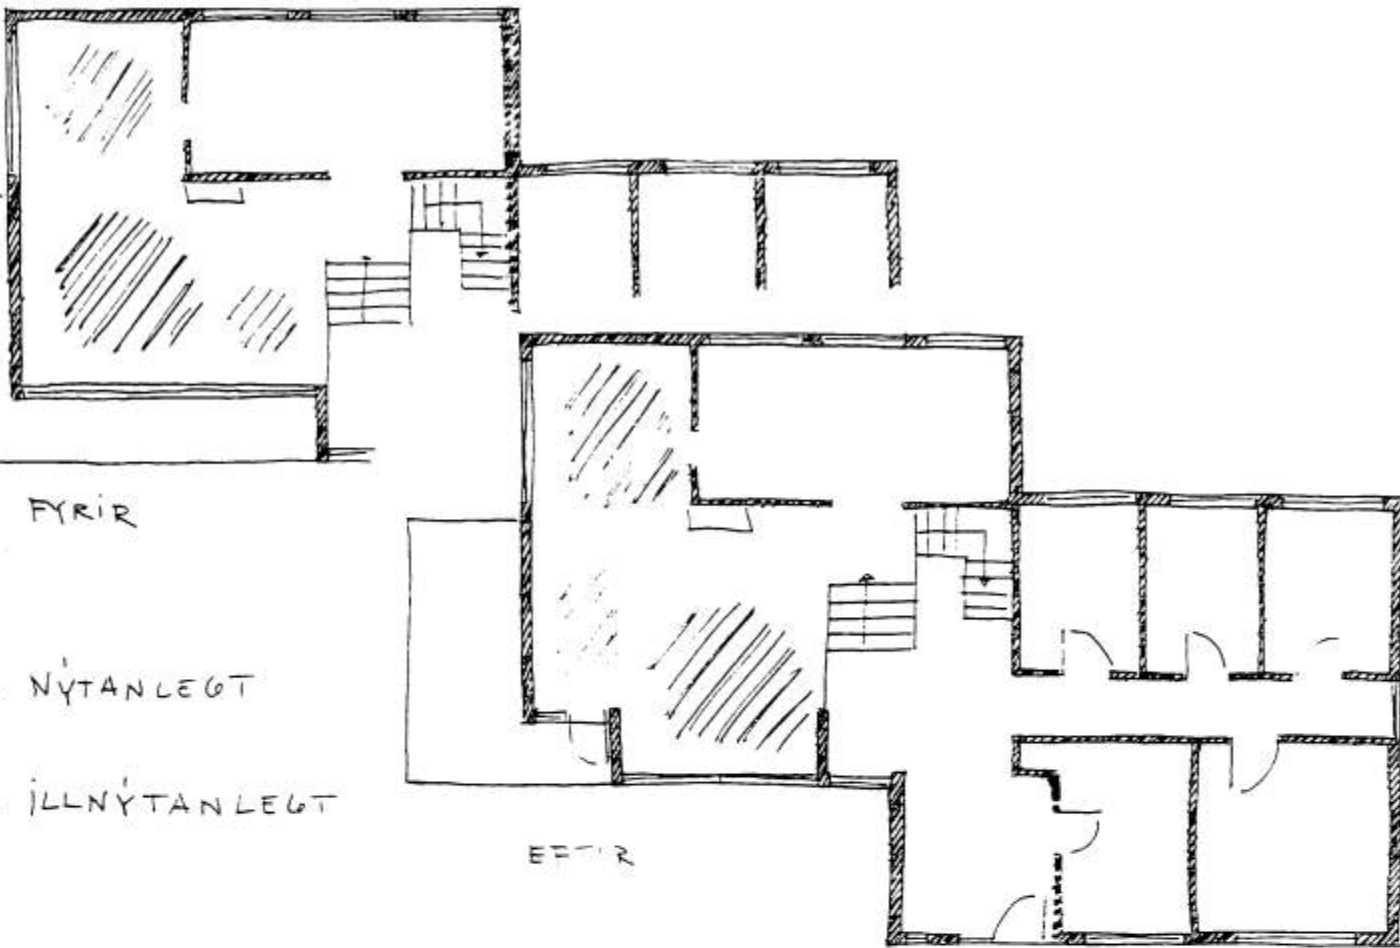

17 MAI 1964

FRASÍÐIÐ TRÚNNIÐ

SUÐURHLÍÐ 1:100

VESTURHLÍÐ 1:100

GRUNNTEIKNING 1:100

- STEYPUVINNA: SVALIR STYTТАR AÐ SUNNANVERÐU, EN LENGÐAR T - NORÐURS OG VESTURS.
- MURVINNA: BROTIN STOTUVÉGGUR AÐ SUNNAN OG MURABUR NYR VÉGGUR TIL SUÐURS OG VESTURS. SÚLUR JETTAR UNDIR SVALIR, 3-4 TULUR EFFIR BURÐARGETU.
- TRÉSMÍÐI: ÞAK LENGT TIL SUÐURS, NYTT TARN Á ÞAK, V. ÖB - VÍA KASSA, NYR FLUGGAR Á STOFU, NY SVALD HURÐ.
- ANNAD: GOLF TAFNAÐ I STOFU, FINPÁSNING A VÉGGUM NYTT HANDIÐ Á SVALIR.

NOTSÁMFERÐUR - 27 -- 1. AF NYR V. ÖB -- VEFREIÐA

FYRIR

EFTIR

- ▨ NYTANLEGT
- ILLNYTANLEGT

STONVARPSSHOL VIE VESTURGLUGGA, SKAPUR A VESTURVEGG, STOFA VIEBYGGINGU

BÖRESTOFA MEÐ SKAP, SETUHORNI, STOFA MEÐ ÖGJONVARRI

STOFA I V. ÖBYGGINGU, SETUHORNI VIE VESTURVEGG, NORÐURENÐI ÖBREKTUR MEÐ SKID OG BAR