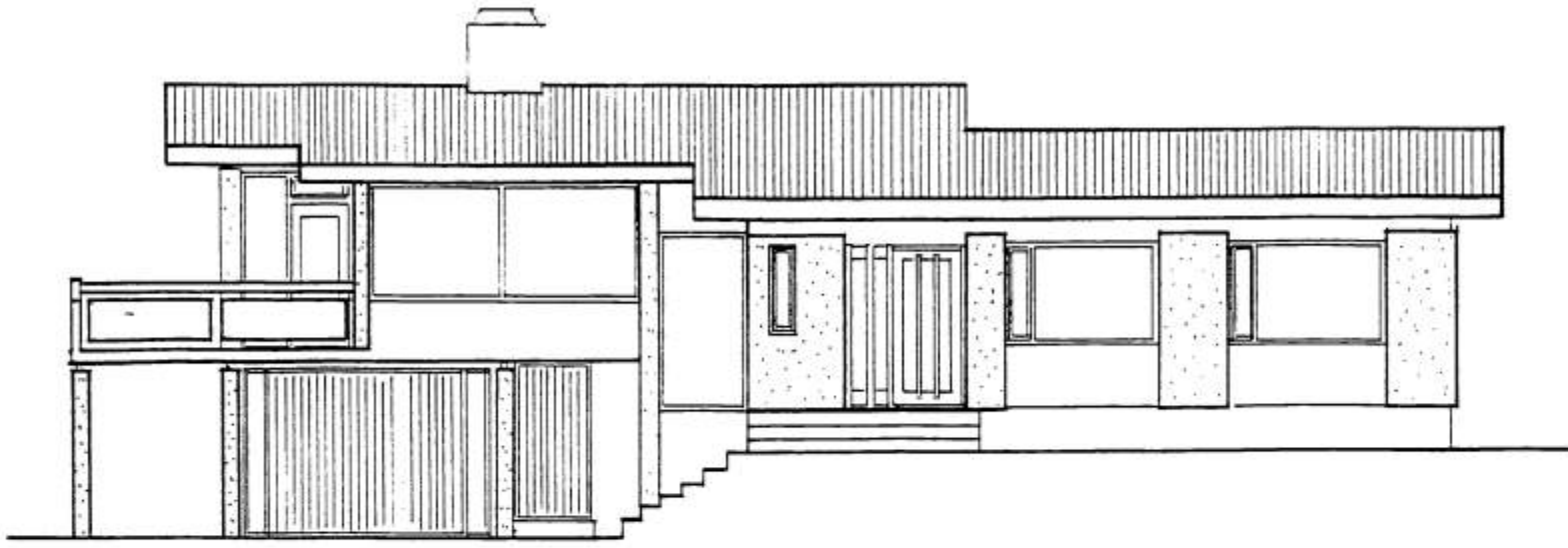

17 MAI 1964

FRASÍÐIÐ TRÚNNIÐ

SUÐURHLÍÐ 1:100

VESTURHLÍÐ 1:100

GRUNNTEIKNING 1:100

- STEYPUVINNA: SVALIR STYTТАR AÐ SUNNANVERÐU, EN LENGÐAR T - NORÐURS OG VESTURS.
- MURVINNA: BROTIN STOTUVÉGGUR AÐ SUNNAN OG MURABUR NYR VÉGGUR TIL SUÐURS OG VESTURS. SÚLUR JETTAR UNDIR SVALIR, 3-4 TULUR EFFIR BURÐARGETU.
- TRÉSMÍÐI: ÞAK LENGT TIL SUÐURS, NYTT TARN Á ÞAK, V. ÖB - VÍA KASSA, NYR FLUGGAR Á STOFU, NY SVALD HURÐ.
- ANNAD: GOLF TAFNAÐ I STOFU, FINPÁSNING A VÉGGUM NYTT HANDIÐ Á SVALIR.

NOTSÁMFERÐUR - 27 -- 1. AF NYR V. ÖB -- VEFREIÐA

FYRIR

EFTIR

- ▨ NYTANLEGT
- ILLNYTANLEGT

STONVARPSSHOL VIE VESTURGLUGGA, SKAPUR A VESTURVEGG, STOFA VIEBYGGINGU

BÖRESTOFA MEÐ SKAP, SETUHORNI, STOFA MEÐ ÖGJONVARRI

STOFA I V. ÖBYGGINGU, SETUHORNI VIE VESTURVEGG, NORÐURENÐI ÖBREKTUR MEÐ SKID OG BAR