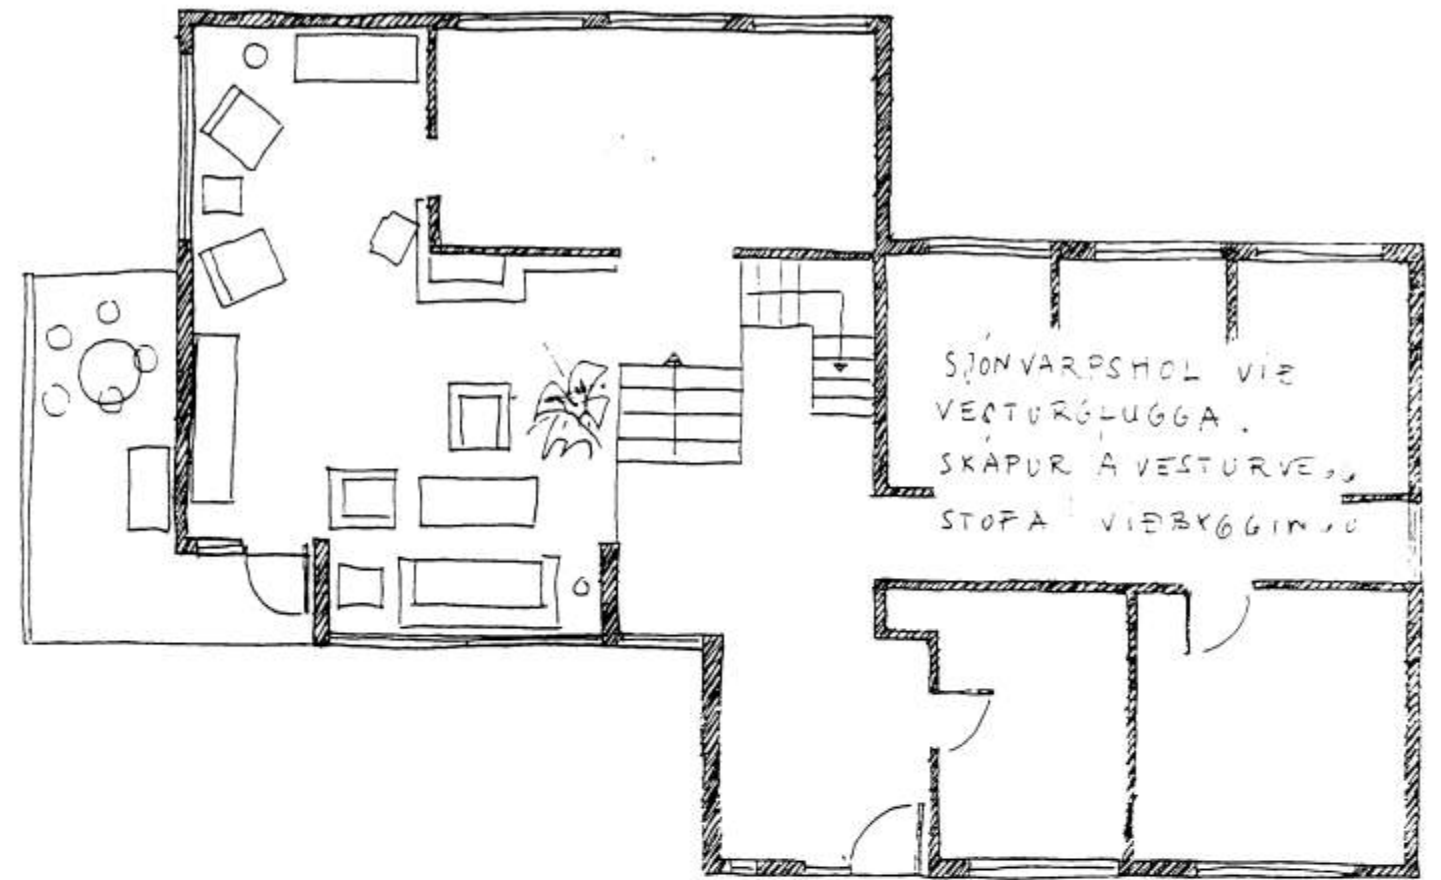

17 MAI 1964

FRASÍÐIÐ TRÚNNIÐ

SUÐURHLÍÐ 1:100

VESTURHLÍÐ 1:100

GRUNNTEIKNING 1:100

- STEYPUVINNA: SVALIR STYTТАR AÐ SUNNANVERÐU, EN LENGÐAR T - NORÐURS OG VESTURS.
- MURVINNA: BROTIN STOTUVÉGGUR AÐ SUNNAN OG MURABUR NYR VÉGGUR TIL SUÐURS OG VESTURS. SÚLUR JETTAR UNDIR SVALIR, 3-4 TULUR EFFIR BURÐARGETU.
- TRÉSMÍÐI: ÞAK LENGT TIL SUÐURS, NYTT TARN Á ÞAK, V. ÖB - VÍA KASSA, NYR FLUGGAR Á STOFU, NY SVALD HURÐ.
- ANNAD: GOLF TAFNAÐ I STOFU, FINPÁSNING A VÉGGUM NYTT HANDIÐ Á SVALIR.

NOTSÁMFERÐUR - 27 -- 1. AF NYR V. ÖB -- VEFREIÐA

FYRIR

EFTIR

- ▨ NYTANLEGT
- ILLNYTANLEGT

STONVARPSSHOL VIE VESTURGLUGGA, SKAPUR A VESTURVEGG, STOFA VIEBYGGINGU

BÖRESTOFA MEÐ SKAP, SETUHORNI, STOFA MEÐ ÖGJONVARRI