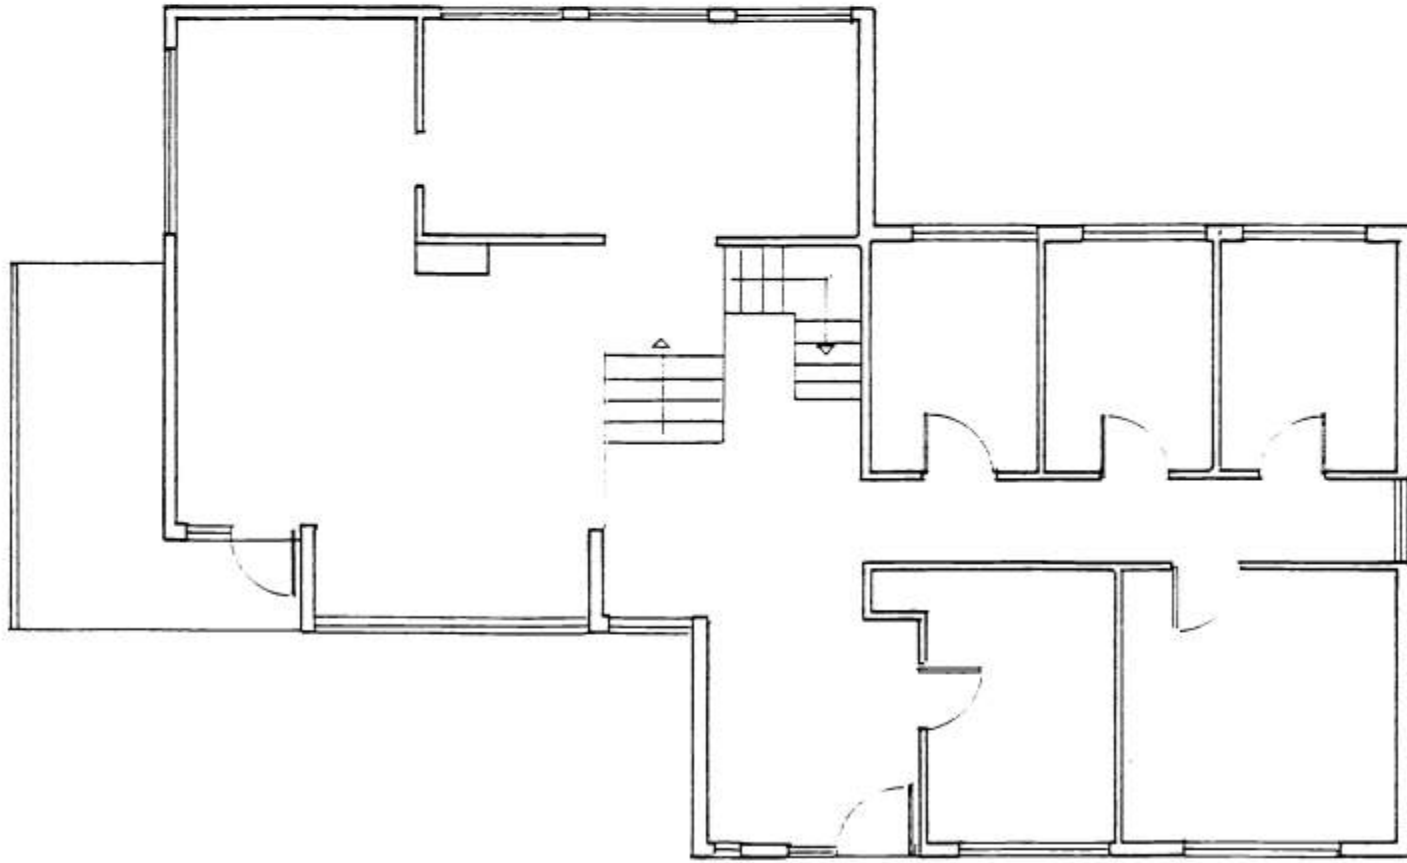

17 MAI 1964

FRASÍÐIÐ TRÚNNIÐ

SUÐURHLÍÐ 1:100

VESTURHLÍÐ 1:100

GRUNNTEIKNING 1:100

- STEYPUVINNA: SVALIR STYTТАR AÐ SUNNANVERÐU, EN LENGÐAR T - NORÐURS OG VESTURS.
- MURVINNA: BROTIN STOTUVÉGGUR AÐ SUNNAN OG MURABUR NYR VÉGGUR TIL SUÐURS OG VESTURS. SÚLUR JETTAR UNDIR SVALIR, 3-4 TULUR EFFIR BURÐARGETU.
- TRÉSMÍÐI: ÞAK LENGT TIL SUÐURS, NYTT TARN Á ÞAK, V. ÖB - VÍA KASSA, NYR FLUGGAR Á STOFU, NY SVALD HURÐ.
- ANNAD: GOLF TAFNAÐ I STOFU, FINPÁSNING A VÉGGUM NYTT HANDIÐ Á SVALIR.