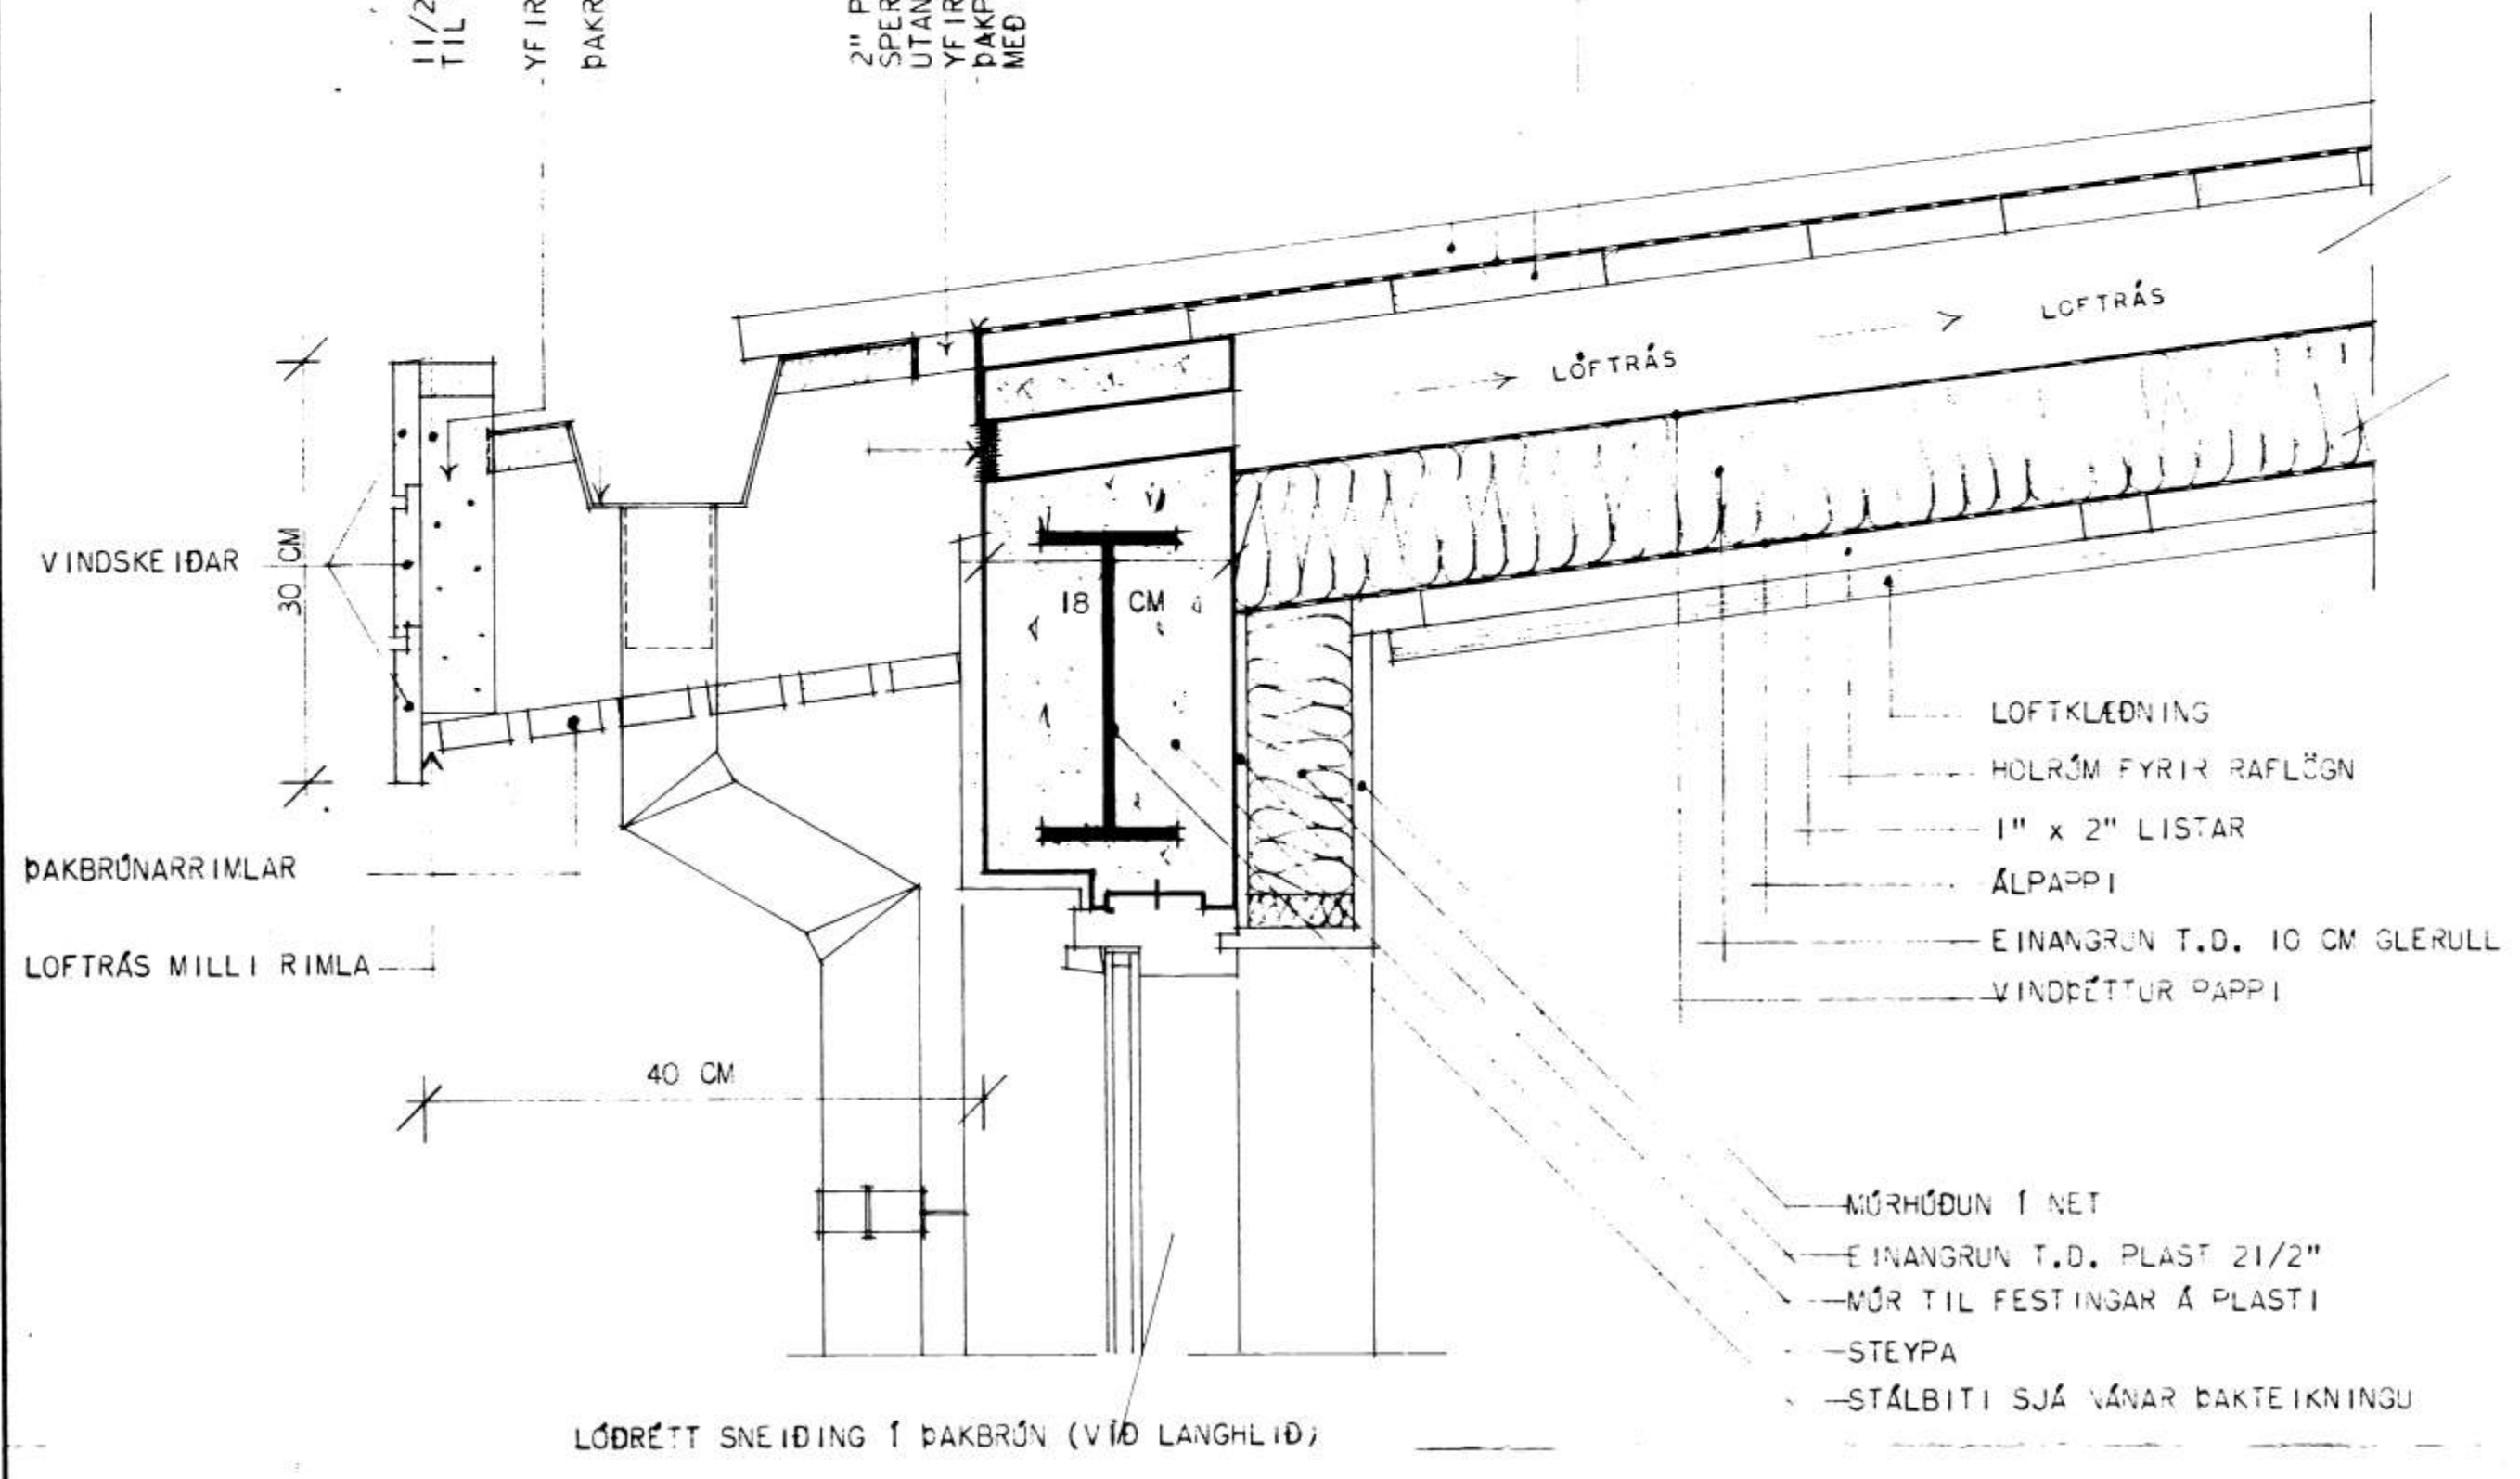

1 1/2" x 4" NEGLIST BEGGJA VEGNA A SPERRU TIL FESTINGAR FYRIR VINDSKE IDAR

YF IRFALL A PAKRENNU PAKRENNNA

2" PLASTROR TIL LOFTRASTINGAR, I STK PR SPERRUBIL. I ROR SE SETT SIGSTANET AD UTANVERDU. YF IRFALL A PAKRENNU PAKPAPPI NEGLIST I KLEDNINGU OG LIMIST MED ASFALTI VID STEYPA.

BARUJARN  
PAKPAPPI  
1" KLEDNING  
SPERRA 2" x 8"

LÖDRÉTT SNEIÐING Í PAKBRÚN (VIÐ LANGHLIÐ)

LÖDRÉTT SNEIÐING Í PAKBRÚN VIÐ GAFL.

RÚSNÆÐISMÁLASTOFNUN RÍKISINS	
SNEIÐINGAR Í PAKBRÚN	EINBÝLISHÚS
	VERK
	<b>1060</b>
MÁL 1:5	