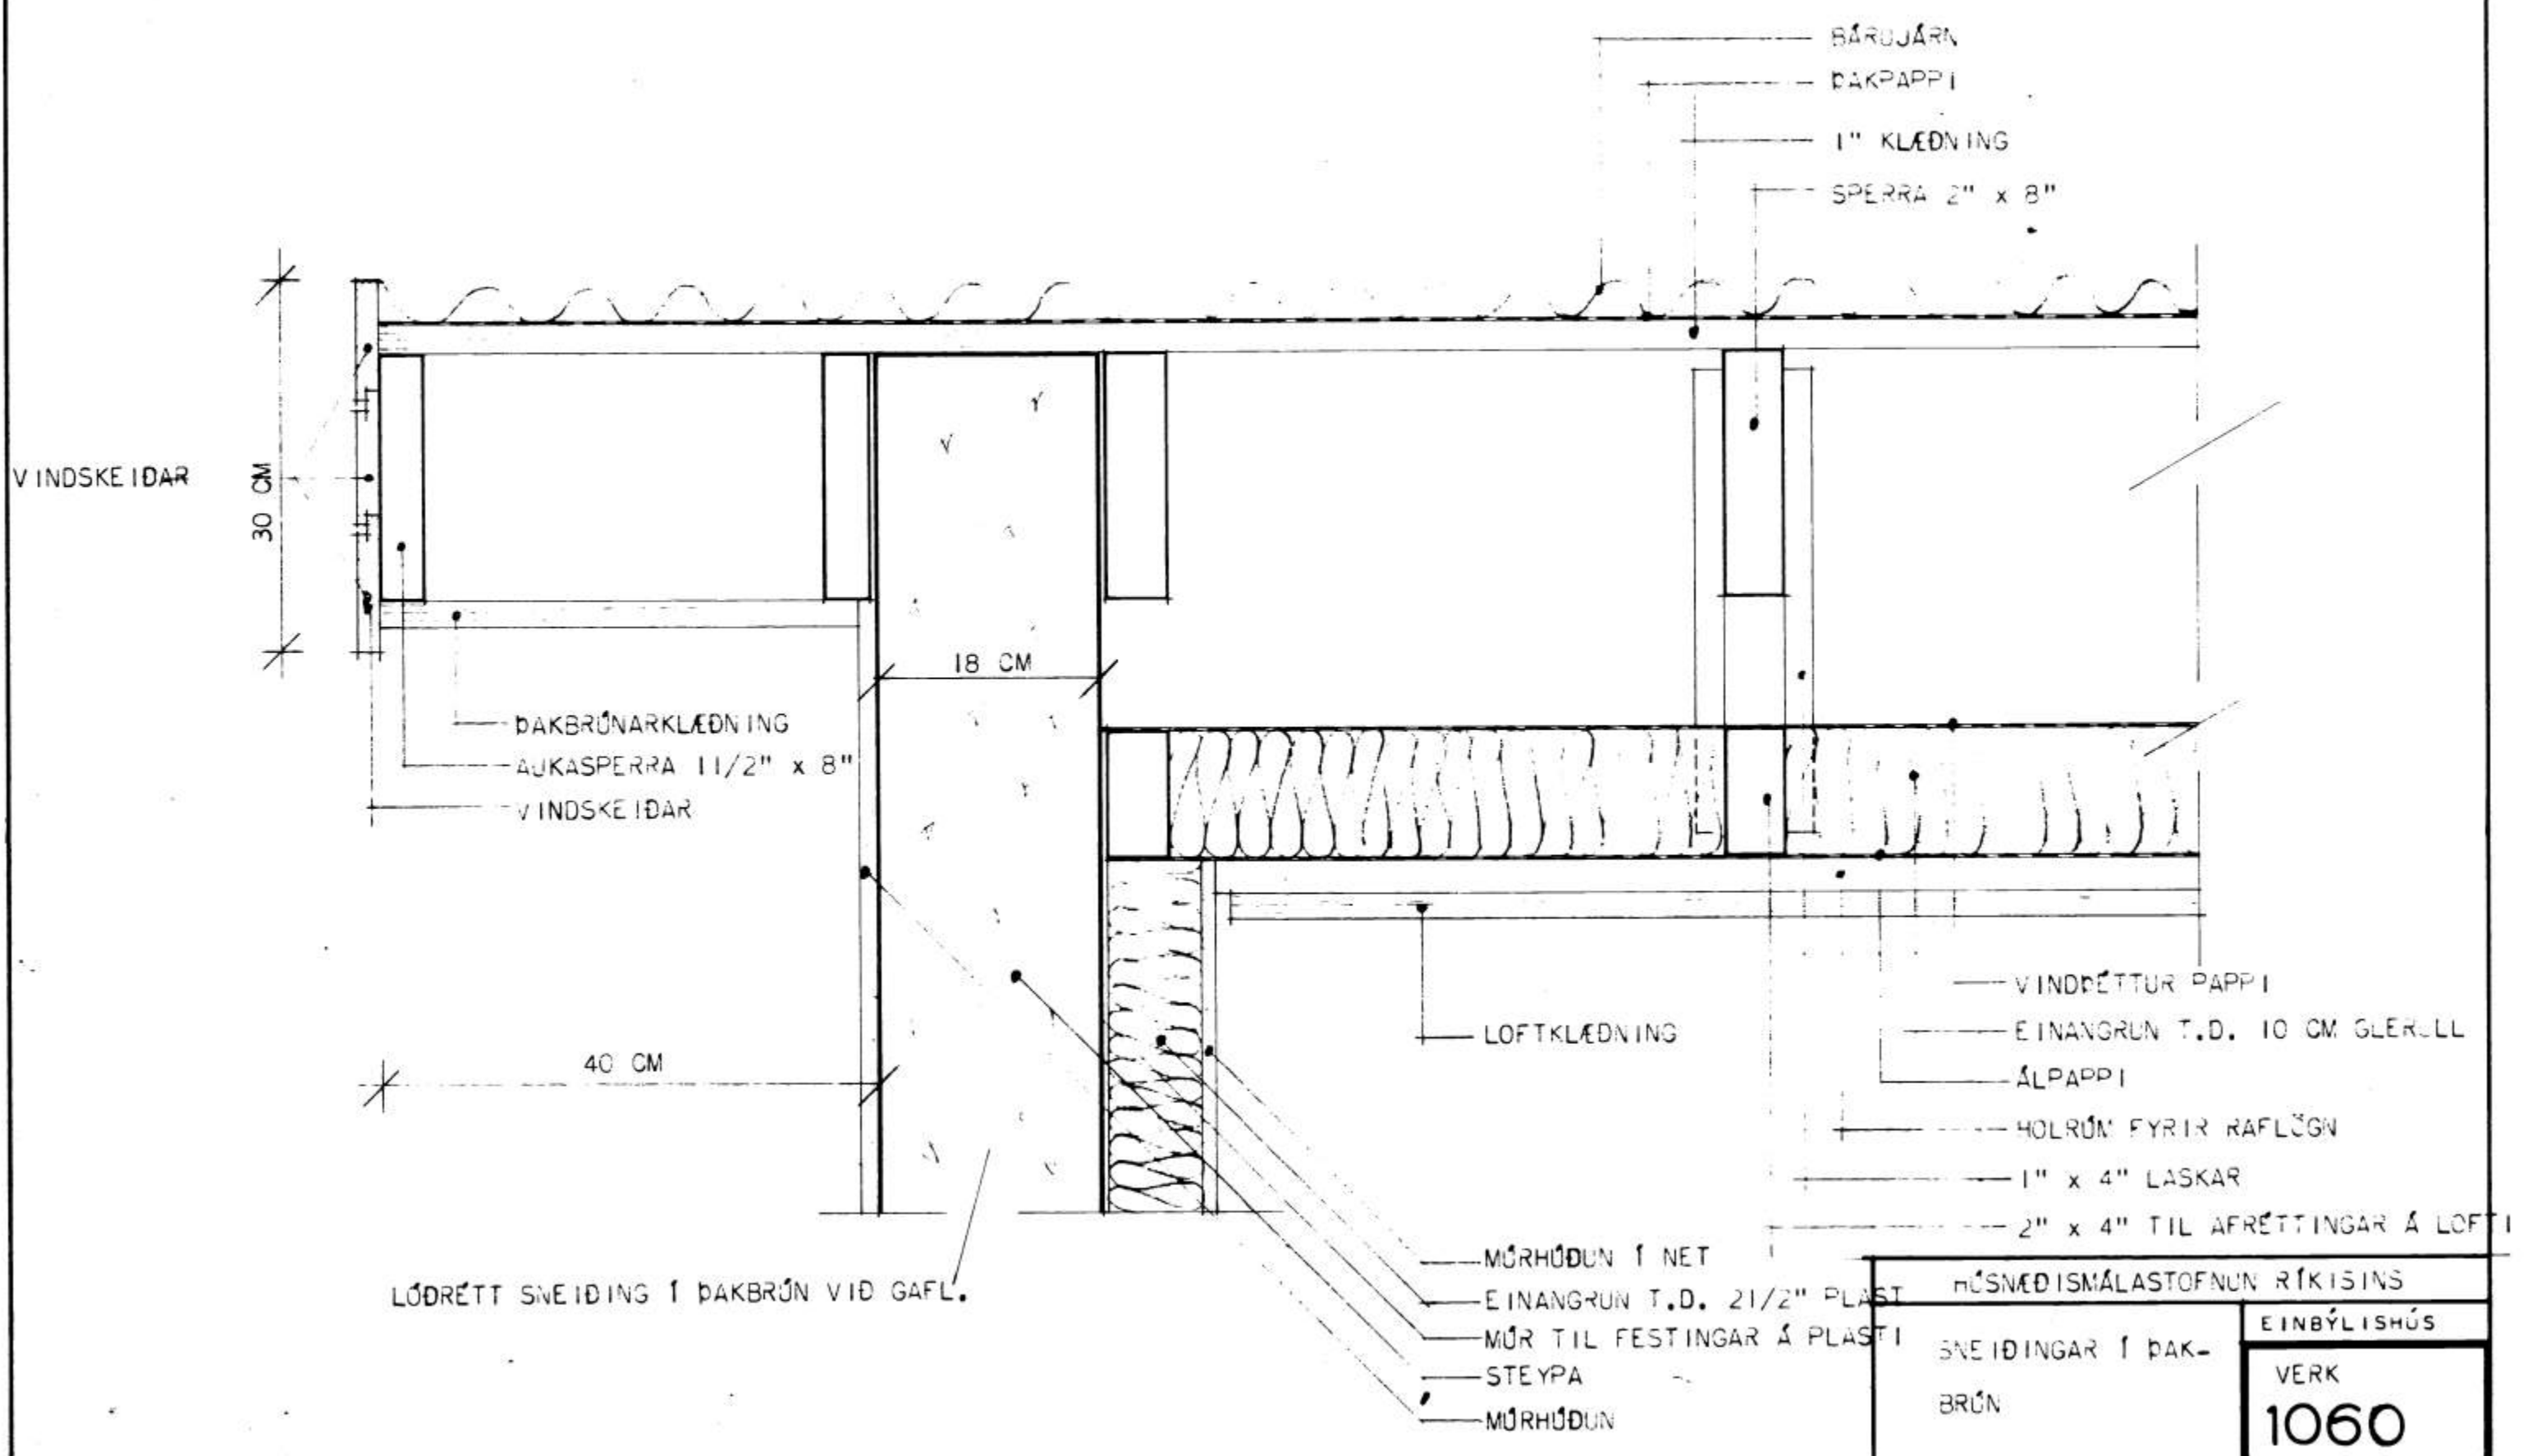

1 1/2" x 4" NEGLIST BEGGJA VEGNA A SPERRU TIL FESTINGAR FYRIR VINDSKE IDAR

YF IRFALL A PAKRENNU PAKRENNNA

2" PLASTROR TIL LOFTRASTINGAR, I STK PR SPERRUBIL. I ROR SE SETT SIGSTANET AD UTANVERDU. YF IRFALL A PAKRENNU PAKPAPPI NEGLIST I KLEDNINGU OG LIMIST MED ASFALTI VID STEYPA.

BARUJARN  
PAKPAPPI  
1" KLEDNING  
SPERRA 2" x 8"

LÖDRÉTT SNEIÐING Í PAKBRÚN (VIÐ LANGHLIÐ)

LÖDRÉTT SNEIÐING Í PAKBRÚN VIÐ GAFL.

RÚSNÆÐISMÁLASTOFNUN RÍKISINS	
SNEIÐINGAR Í PAKBRÚN	EINBÝLISHÚS
	VERK
	<b>1060</b>
MÁL 1:5	