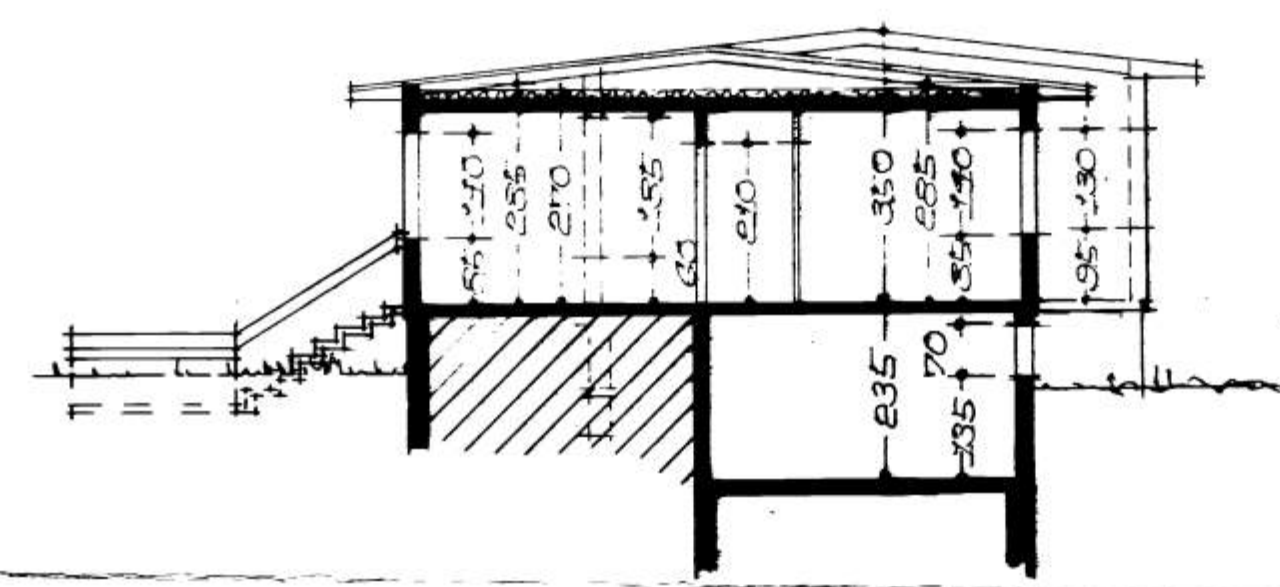

FRU GUÐMUNDAR SIGTÚSSONAR VESTMANNAEYJUM M. 1:100

SKURÐUR A-A

FLATARMÁL HÚS 141,78 M²

REKJAVÍK Í JÚLÍ 1974
 Þórtan Sveinsson