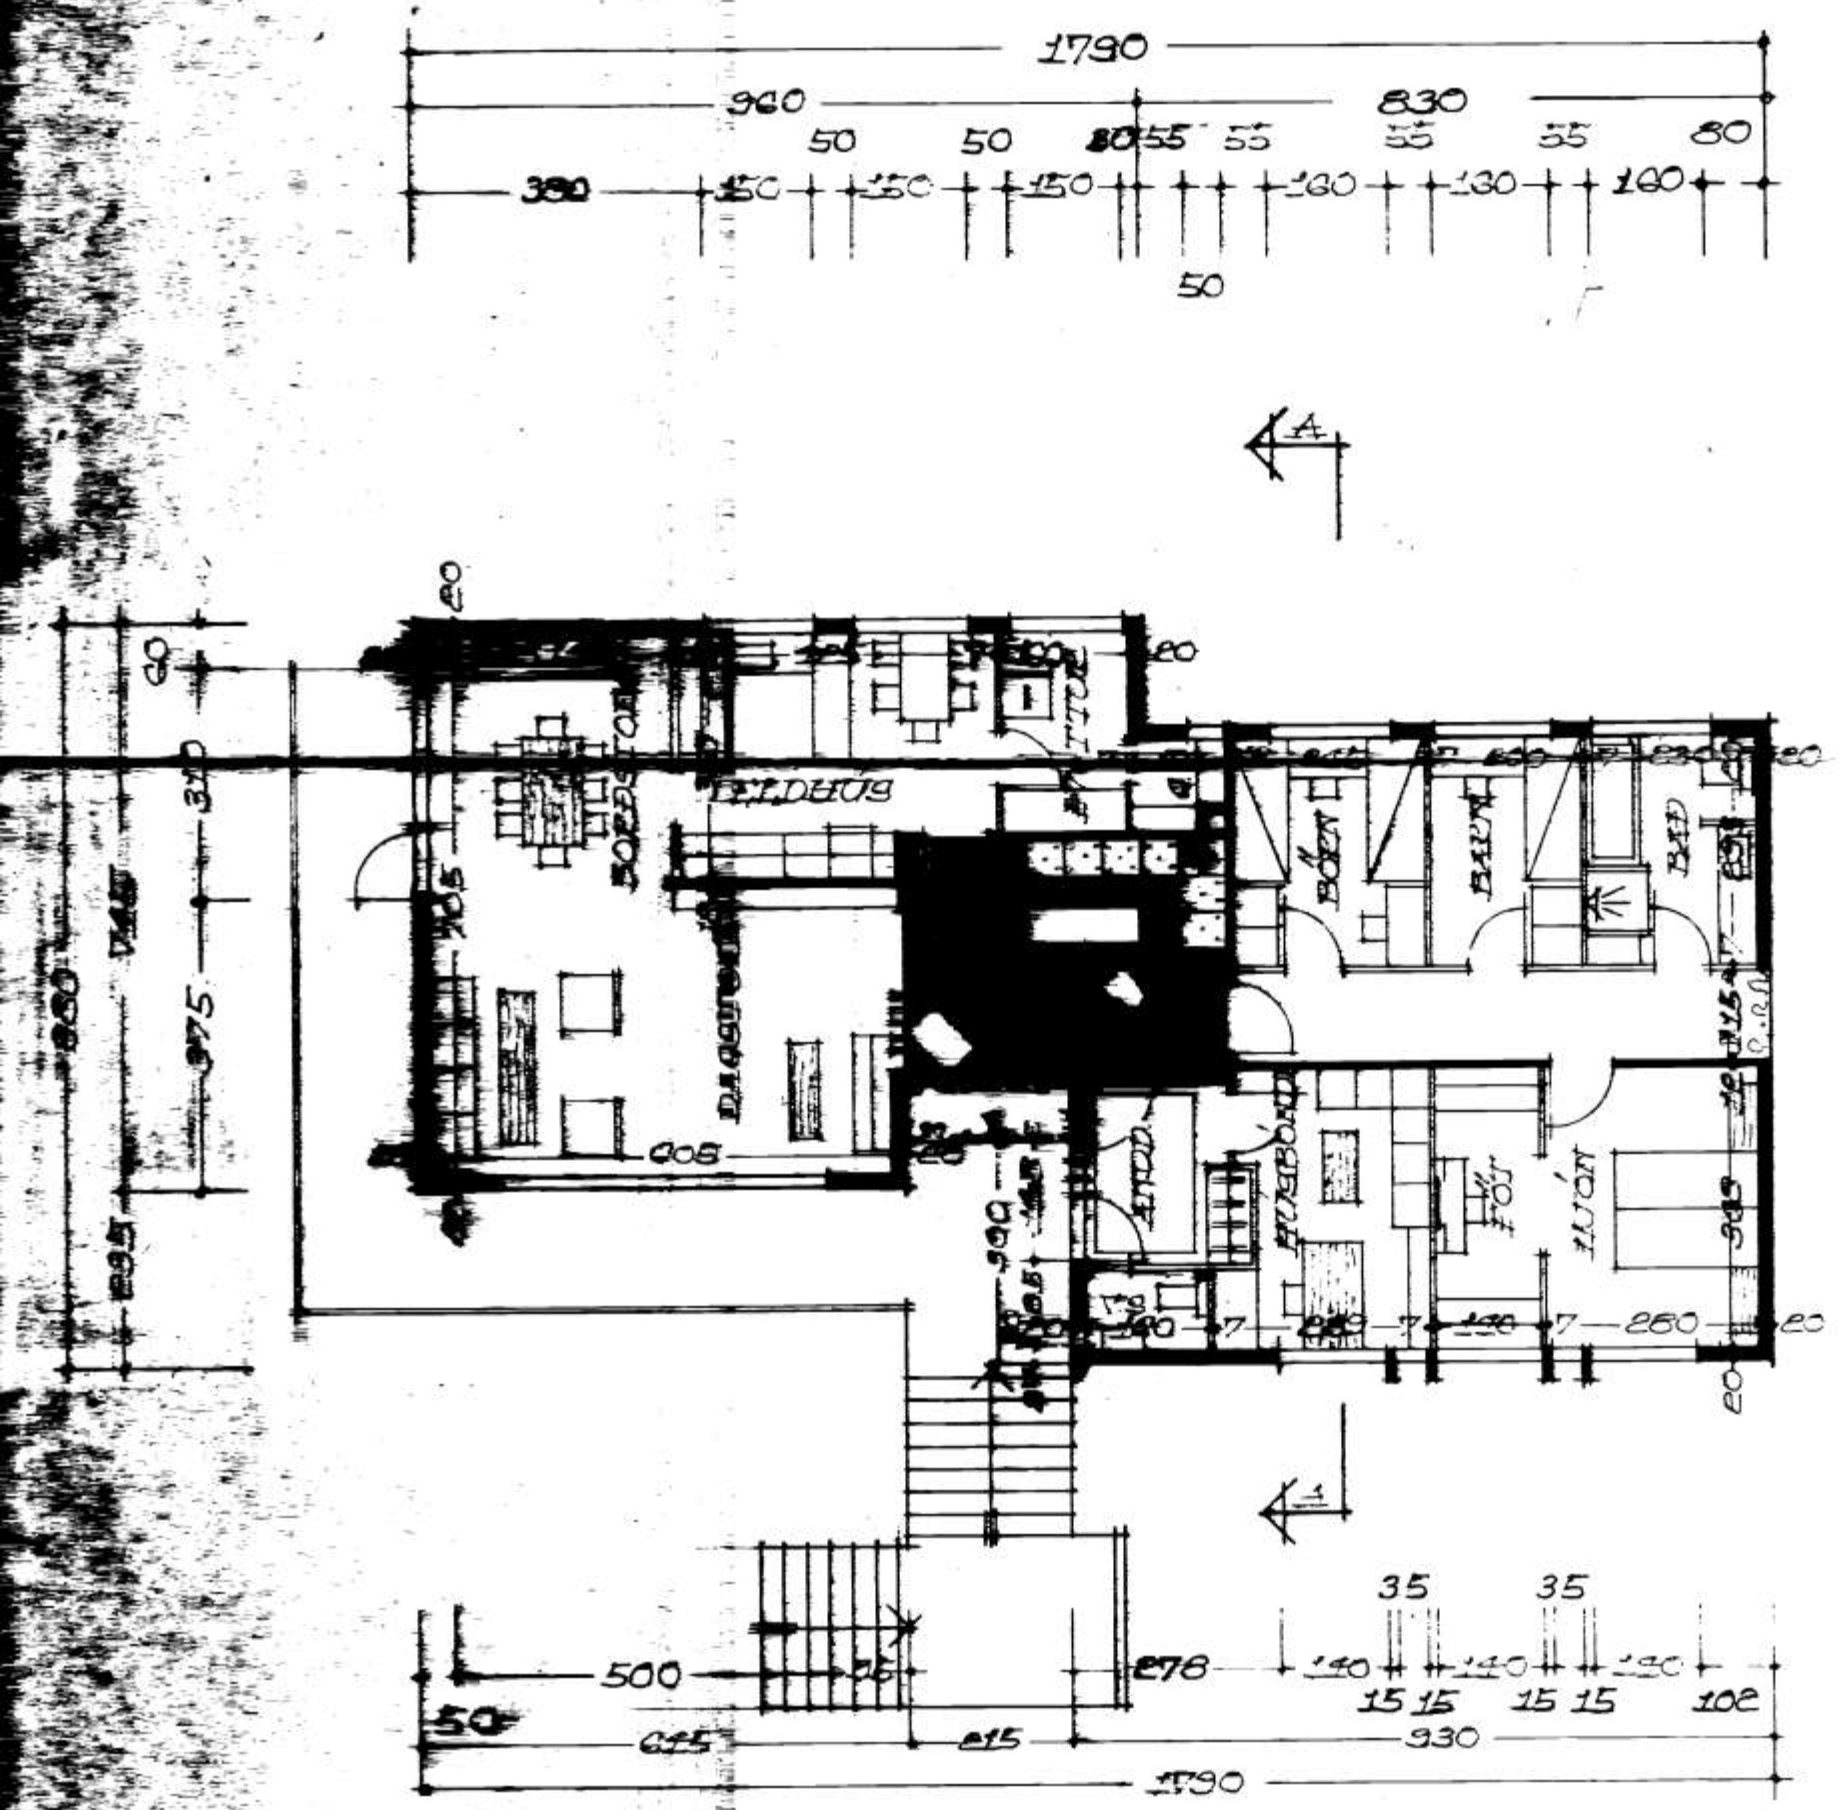

FRU GUÐMUNDAR SIGTÚSSONAR VESTMANNAEYJUM M. 1:100

SKURÐUR A-A

FLATARMÁL HÚS 141,78 M²

REKJAVÍK Í JÚLÍ 1974
 Þórtan Sveinsson