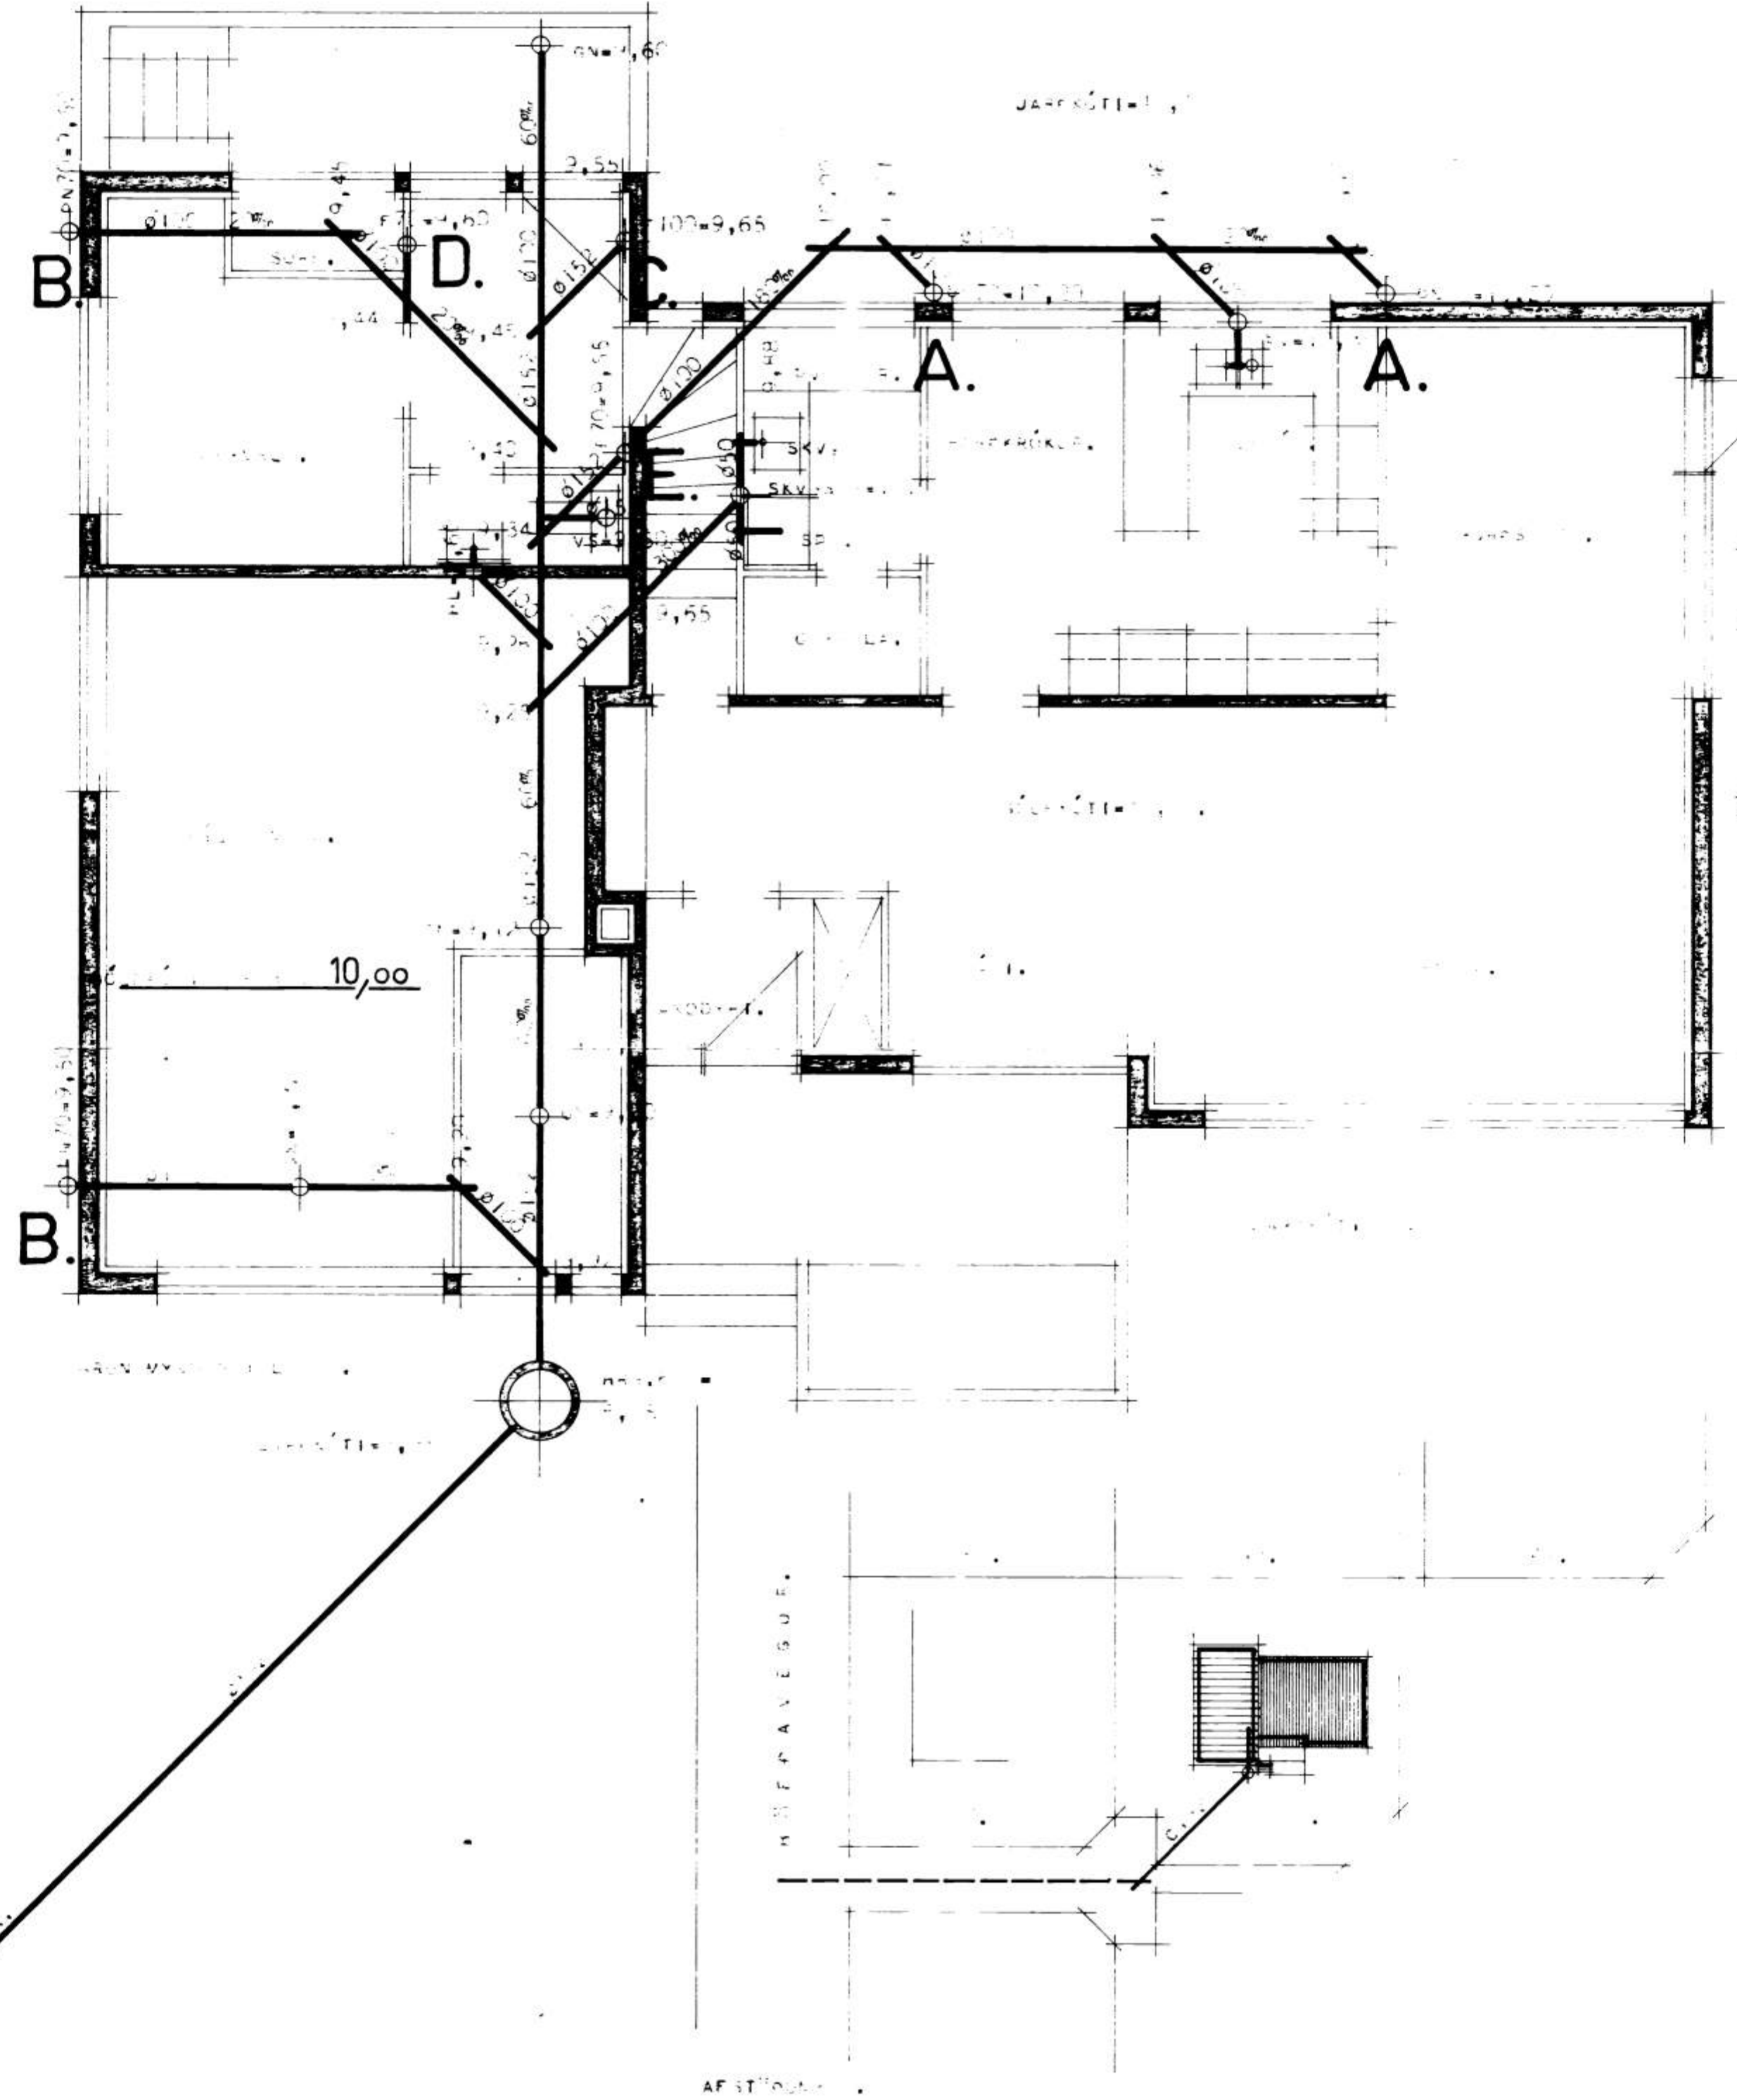

HÖFÐAVEGUR 59.

VESTMANNAEYJUM.

SKALDAVIND SVENID 10,00

SKALDAVIND SVENID 10,00

A. B. C. D. E.

- TUFRÁVA, VIKINGUR, HEB. MÖR, S.V., 120, 140, 160, 180, 200, 220, 240, 260, 280, 300, 320, 340, 360, 380, 400, 420, 440, 460, 480, 500, 520, 540, 560, 580, 600, 620, 640, 660, 680, 700, 720, 740, 760, 780, 800, 820, 840, 860, 880, 900, 920, 940, 960, 980, 1000.