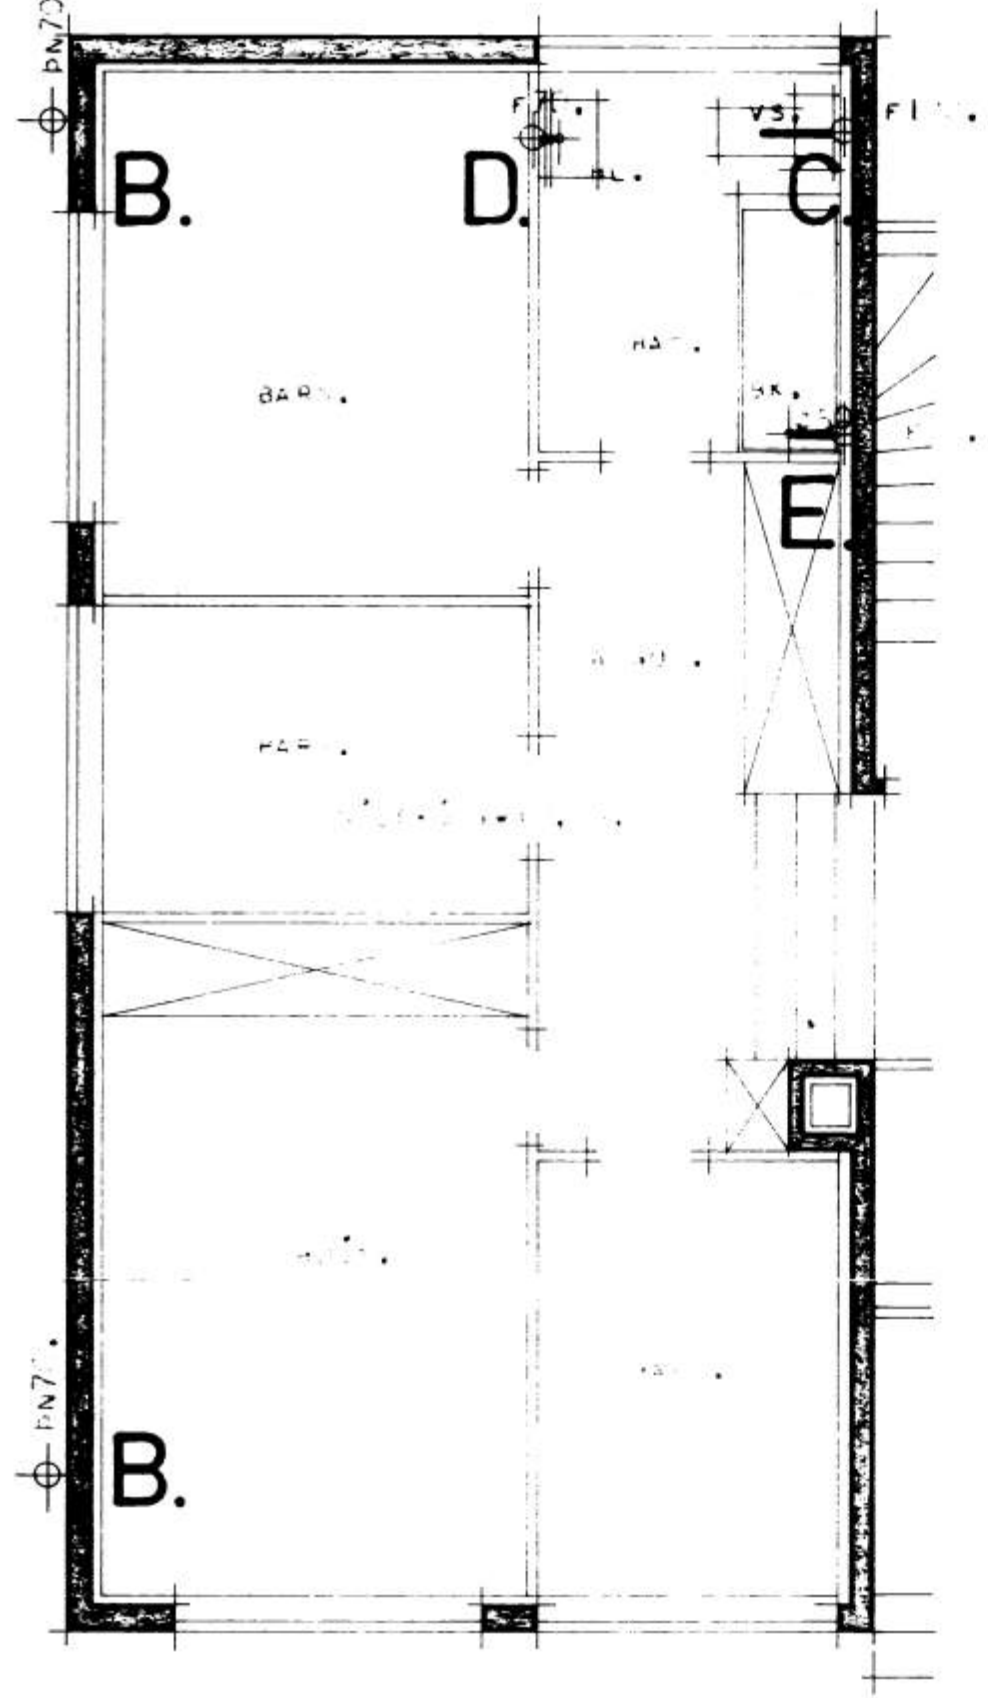

HÖFÐAVEGUR 59.

VESTMANNAEYJUM.

SKALDAVIND SVENID 10,00

SKALDAVIND SVENID 10,00

A. B. C. D. E.

- TUFRÁVA, VIKINGUR, HEB. MÖR, S.V., 120, 140, 160, 180, 200, 220, 240, 260, 280, 300, 320, 340, 360, 380, 400, 420, 440, 460, 480, 500, 520, 540, 560, 580, 600, 620, 640, 660, 680, 700, 720, 740, 760, 780, 800, 820, 840, 860, 880, 900, 920, 940, 960, 980, 1000.