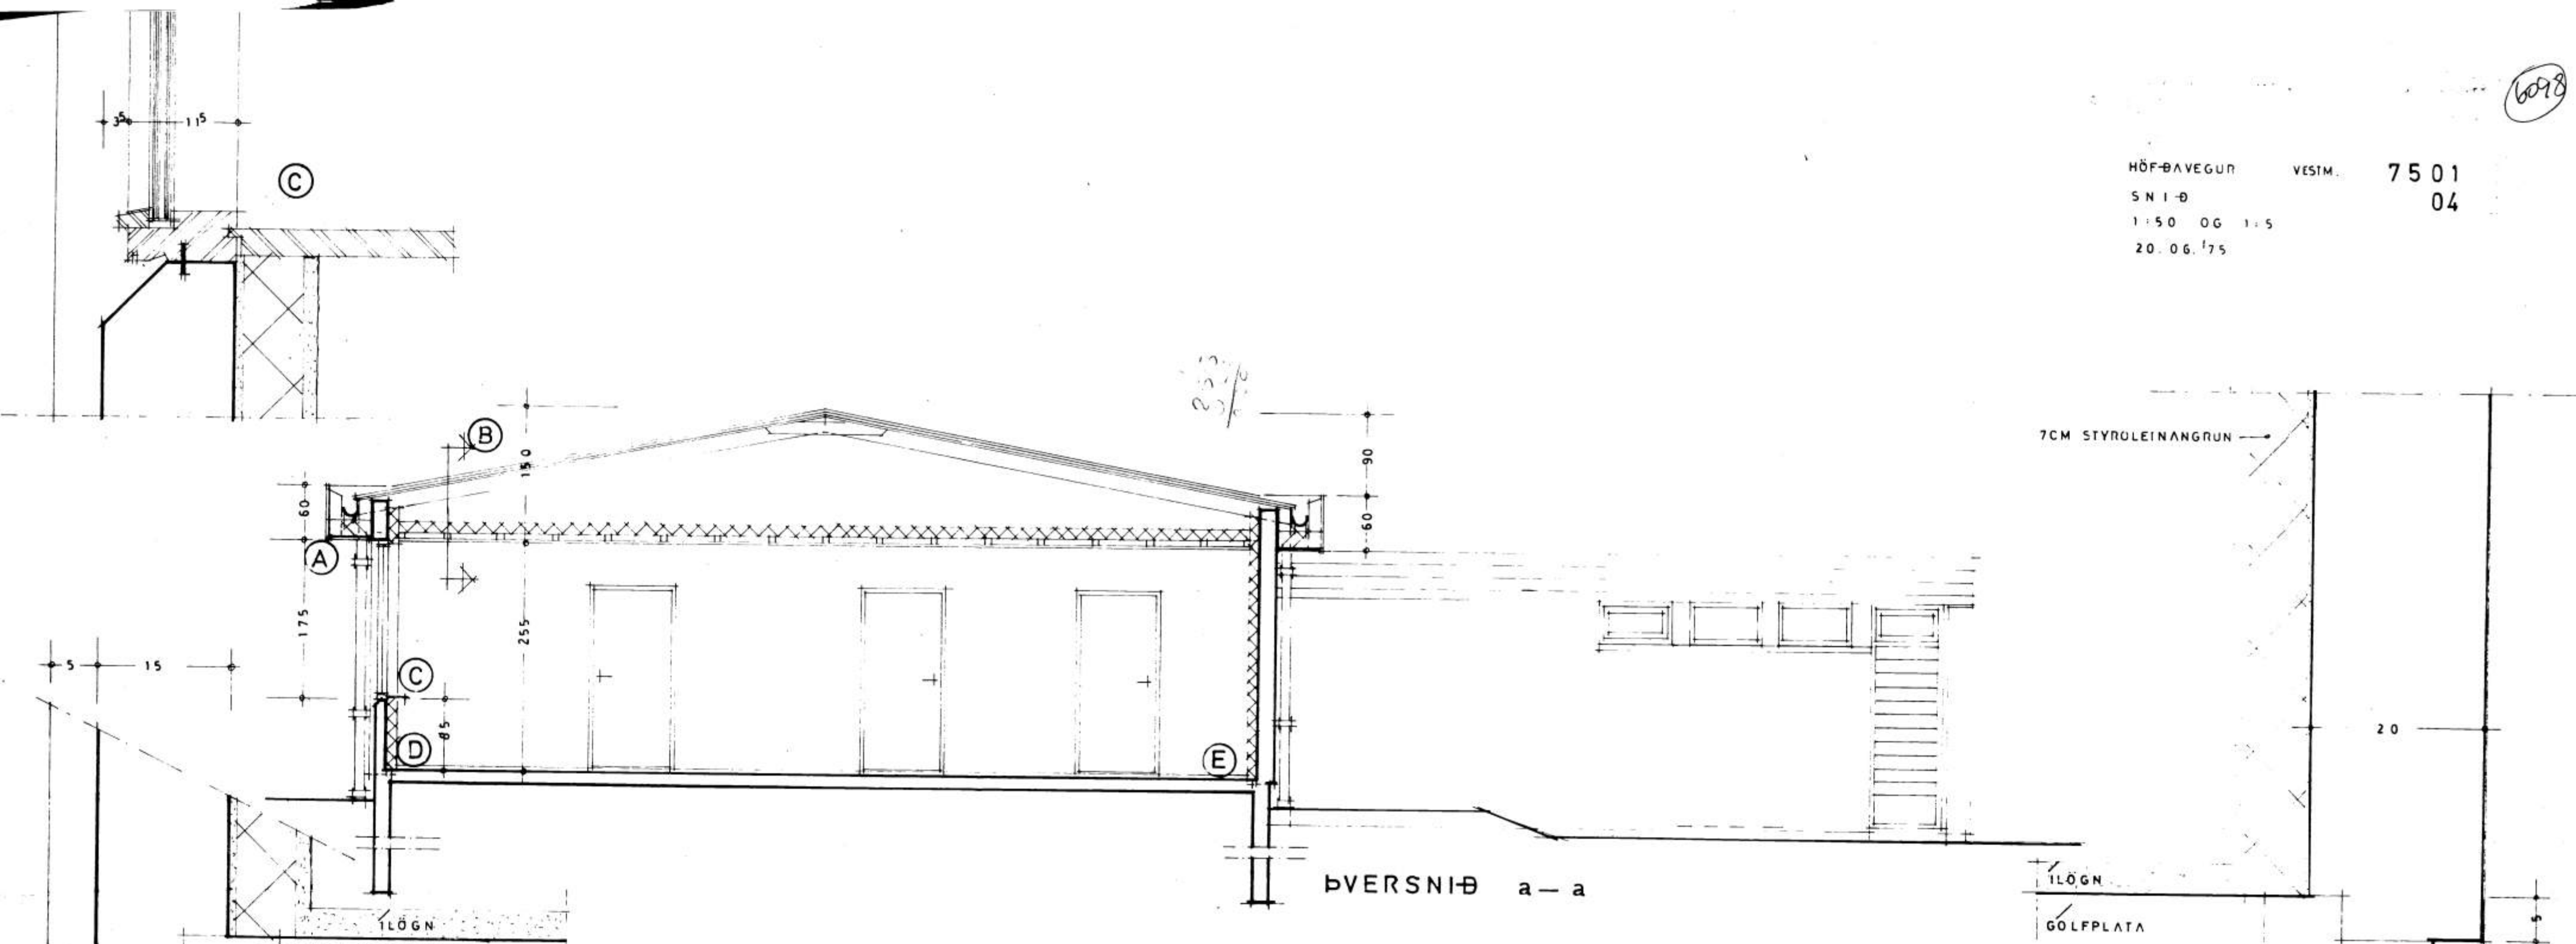

6018

HÖF-ÞÁVEGUR VESTM. 7501  
SNIÐ 04  
1:50 OG 1:5  
20.06.75

ÞVERSNIÐ a-a

PLÖTUKANTUR UNDIR GLUGGA

PLÖTUKANTUR MILLI GLUGGA

ÞAKKANTUR

GAFLL