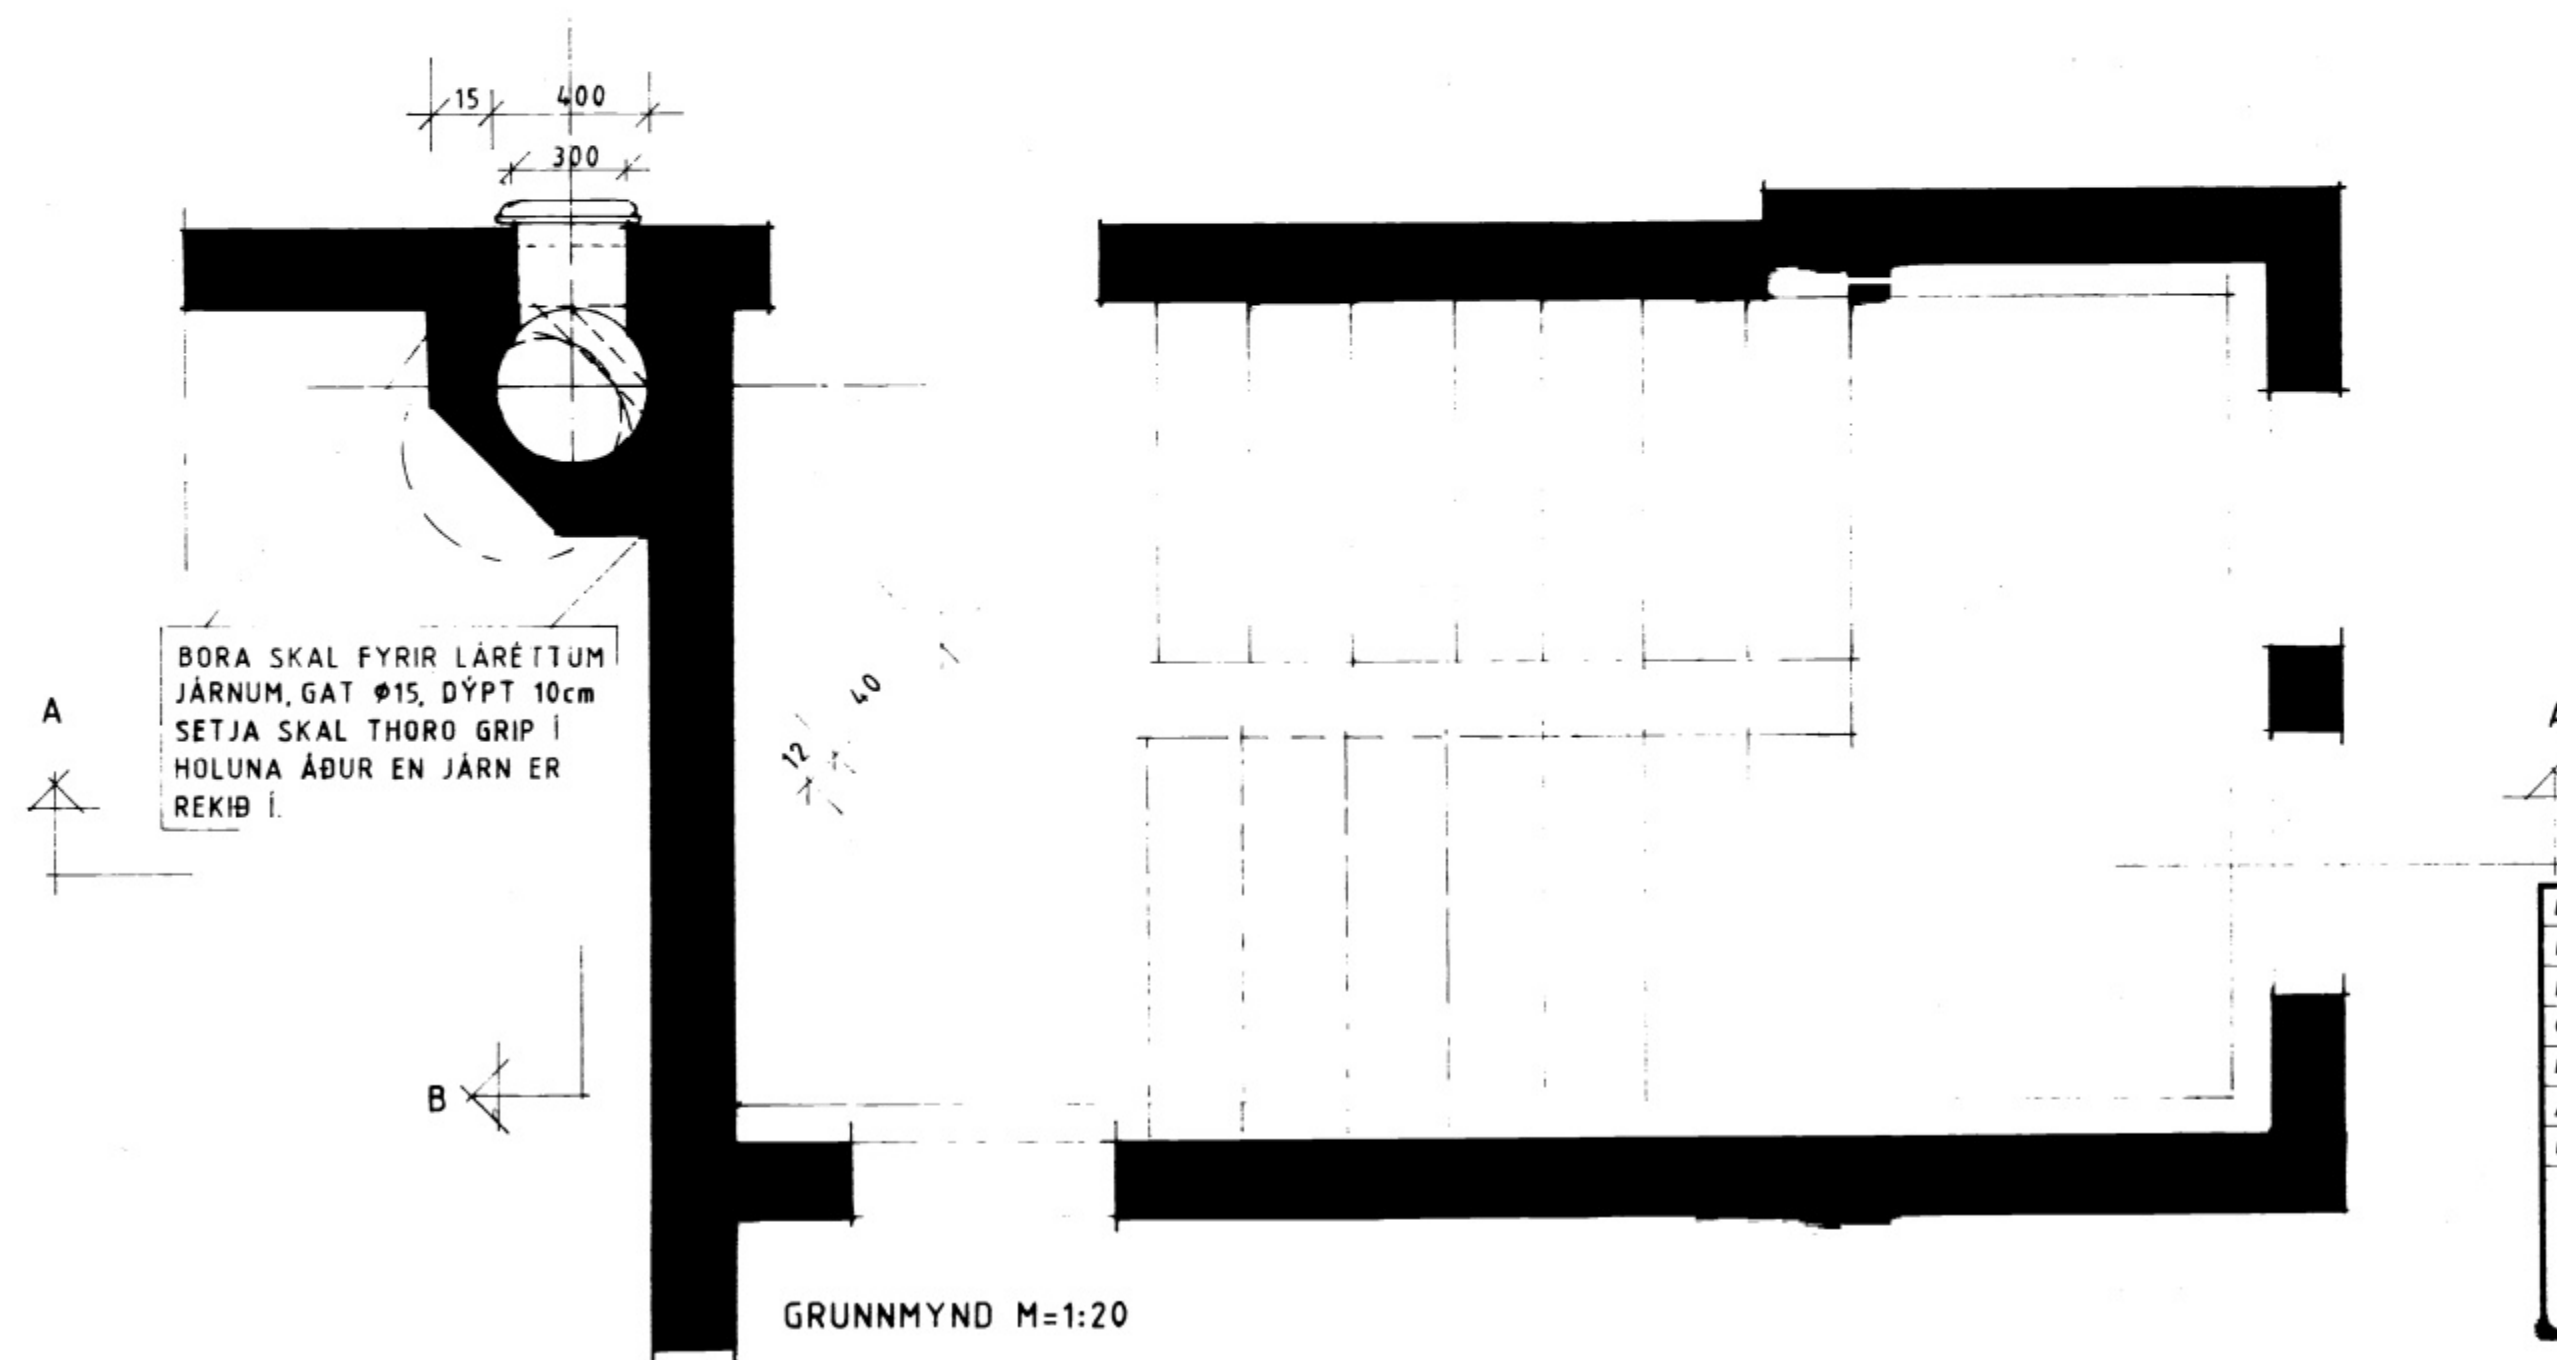

SNID B-B M=1:20

SNID A-A M=1:20

GRUNNMYND M=1:20

F		VERK	
E		SÓLHLÍÐ 19 VESTMANNAEYJUM	
D		HLUTATEIKNING	
C		SORP-ÞÓDRUFALLSRENNNA	
B			
A			
BR.	DAGS.	BREYTING	TEIKN. NR. 107 AF 8520
PÁLL ZÓPHÓNÍASSON TEIKNISTOFA		KVARNI 1:20	DAGS. DES. 1989
RÁÐGJAFARVERKFRÆÐISJÓNUSTA F.R.V.		MAÐNAÐ PZ	TEIKNAD PZ/EA
Kirkjuveg 23 — (98) 12711 — 900 Vestmannaeyjum		YFIRFARIÐ	