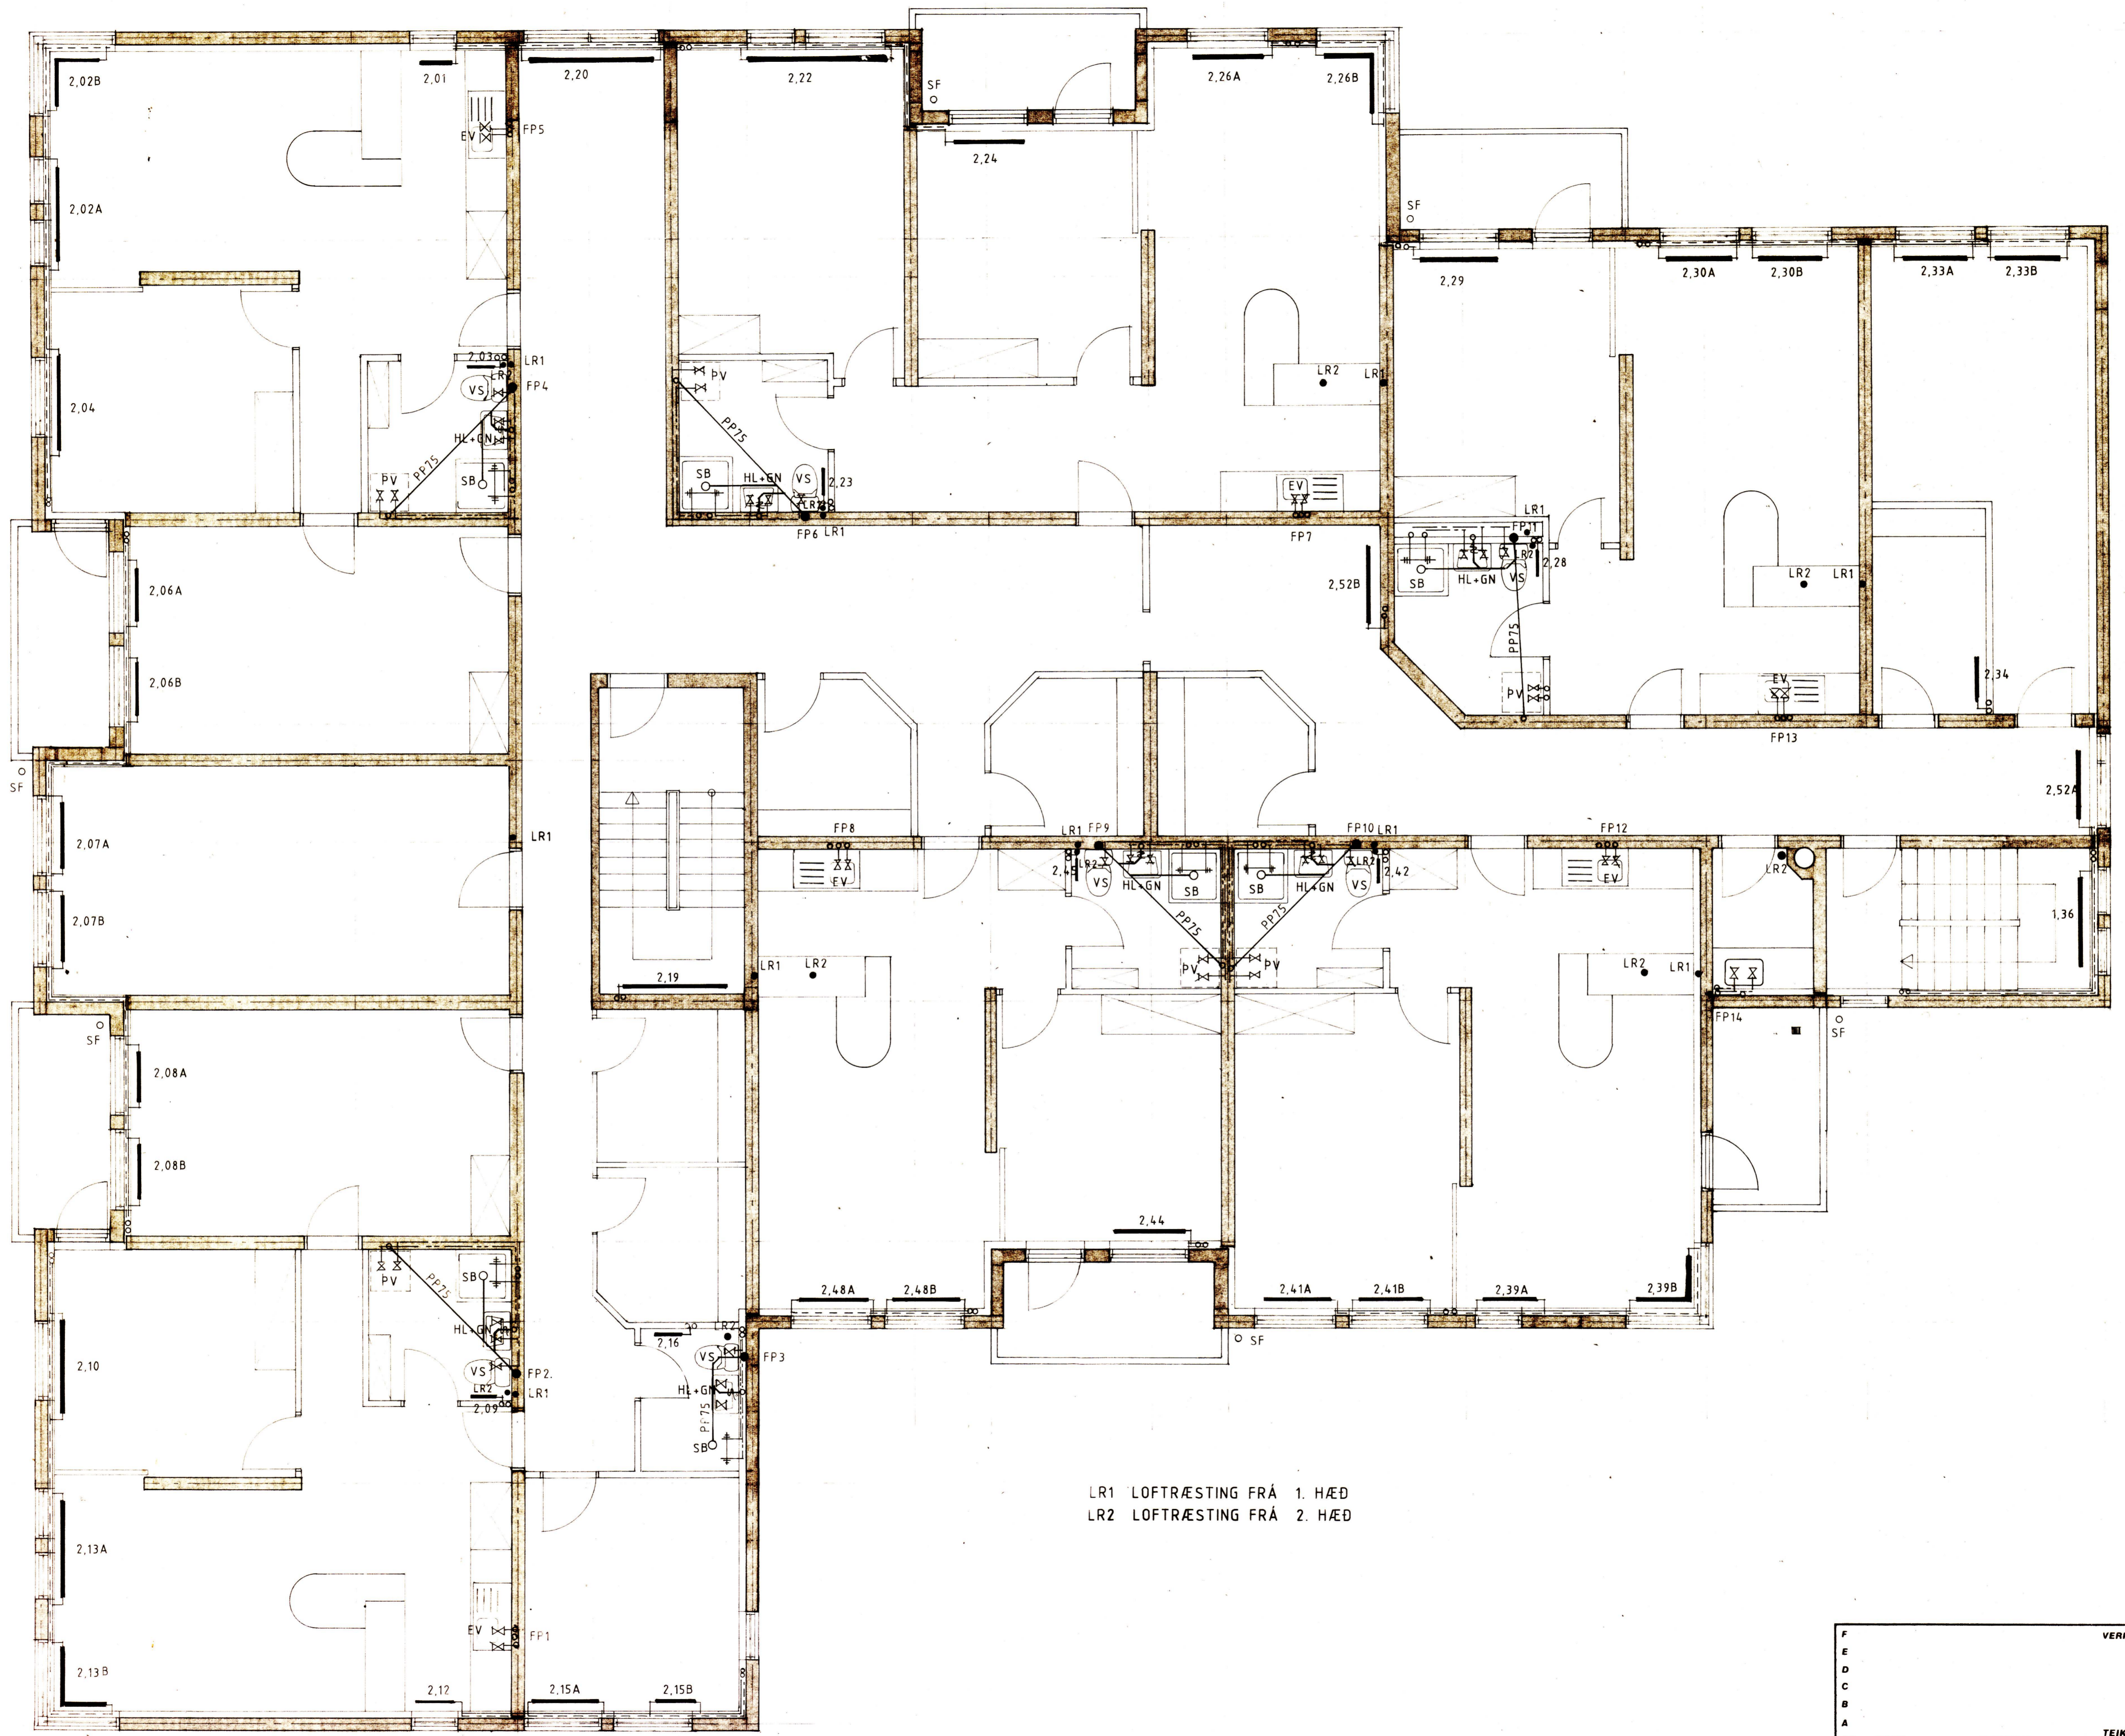

A A₁ B C C₁ D D₁ E E₁ F F₁ G G₁ H H₁ J K

1
1
2
3
3
4
4
5
6
6
7
8

LR1 LOFTRÆSTING FRÁ 1. HÆÐ
LR2 LOFTRÆSTING FRÁ 2. HÆÐ

GRUNNMYND 2. HÆÐ. M 1:50

F E D C B A	VERK			SÓLHLÍÐ 19 VESTMANNAEYJUM	
				GRUNNMYND 2. HÆÐ	
				HITA-, VATNS-, FRÁVEITU- OG	
				LOFTRÆSTILAGNIR	
BR.	DAGS.	BREYTING	TEIKN. NR. 203	AF 8520	
PALL ZOPHONIASSON TEIKNISTOFA			KVARDI 1:50	DAGS. JAN. 1989	
RÁÐGJAFARVERKFRÉÐIÐJONUSTA F.R.V.			HANNAÐ SP	TEIKNAD EA/HB	
			YFIRFARID		