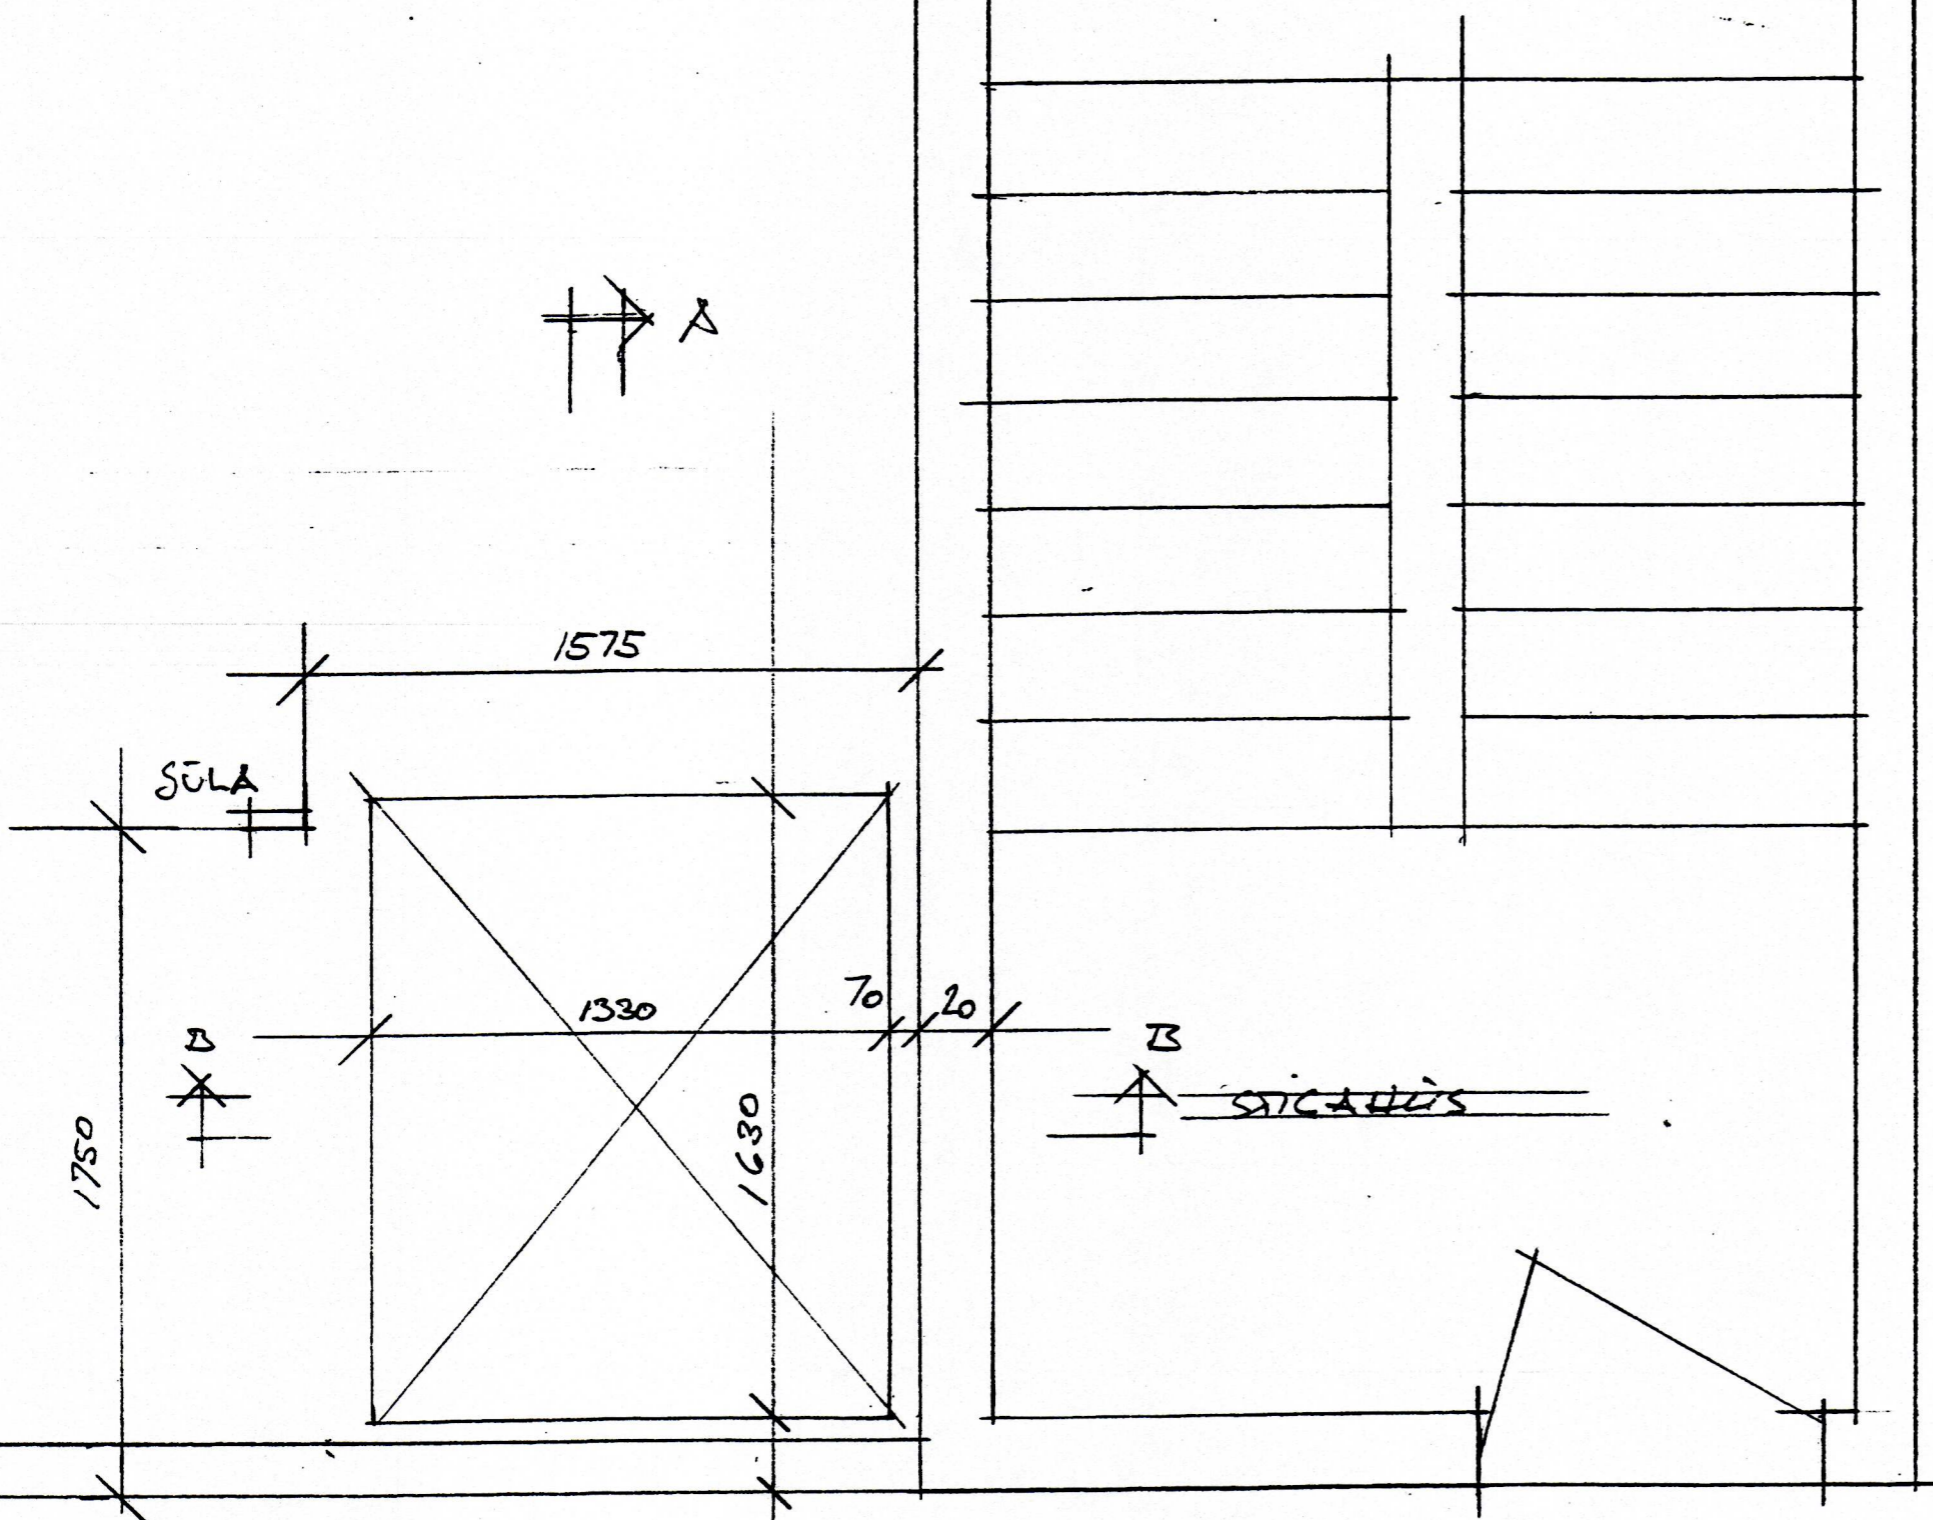

SAMÞYKKT AF BYGGINGARFULLTRÚA

05 JÓNÍ 2003

[Signature]
BYGGINGARFULLTRÚINGI VESTMANNNAEYJUM

GRUNNHUND 3 HÆÐ GAT Í PLÖTU 1:20

~~SÖLHLÍÐ 19 VESTMANNNAEYJUM~~
~~GRUNNHUND 3 HÆÐ GAT Í PLÖTU~~
~~FYRIR LUFTU MÁL 1:20 NOV 2002~~
~~VERU 0238 TRÍKUN NR2~~
~~TRÍKUN NR2 ehf VESTMANNNAEYJUM~~