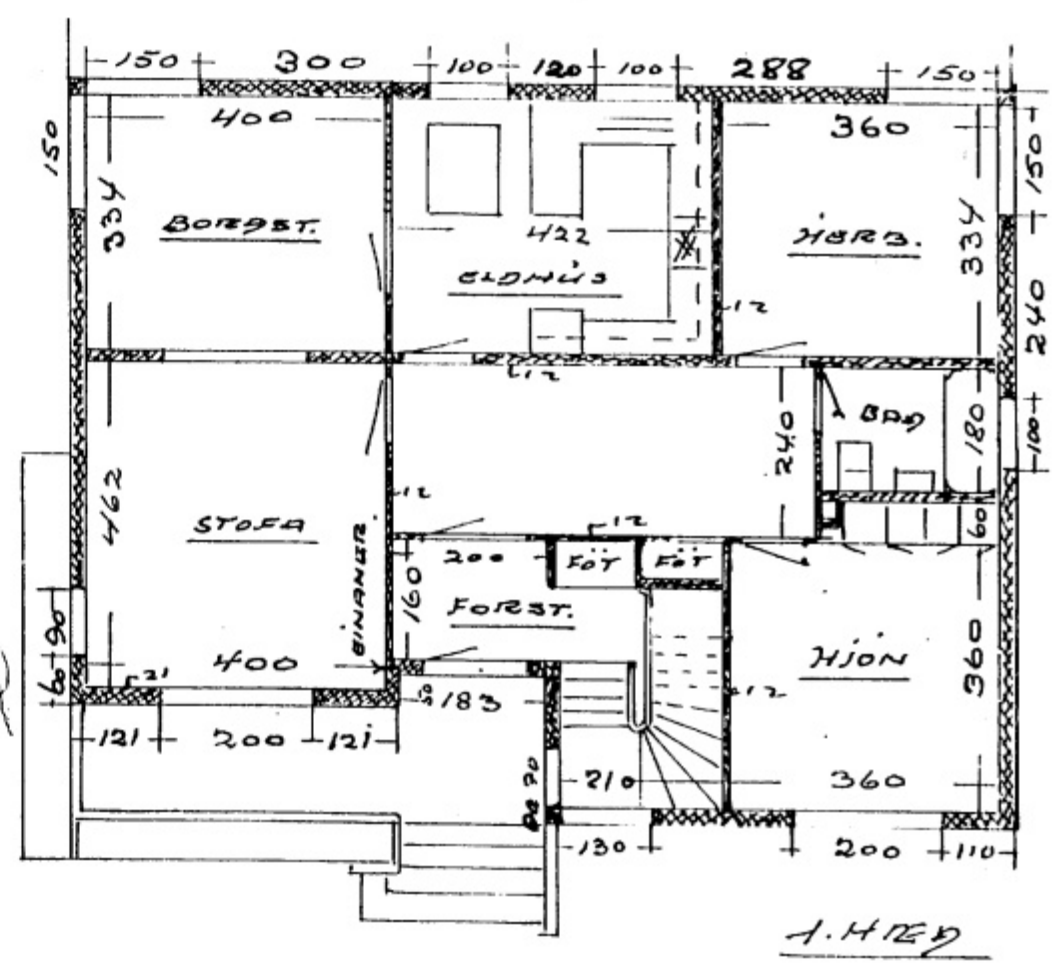

SÖLEYJACATA 3

M. 1:100

SAMPYKKT	29/6
TRÉSMÍÐUR	Sigurður Snæbjörnsson
MÚRARI	Þjóttur Guðmarsson

8071

SAMPYKKT AF BYGGINGARFULLTRÚA
8. OKT. 2008
Sigurður Snæbjörnsson
BYGGINGARFULLTRÚNI Í VESTMANNAYJUM

MÍS

HREGGUÍÐS JONSSONAR OG FL.

M. 1:100

V. Snæbjörnsson 1955