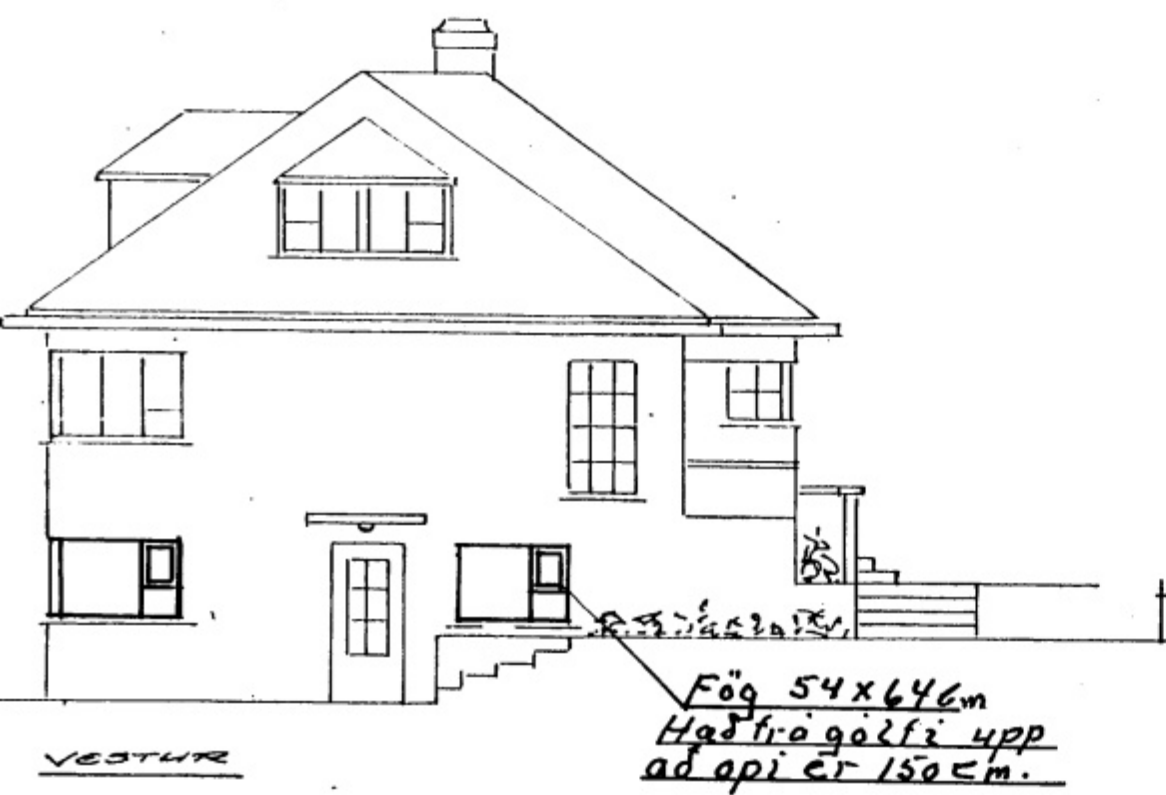

SÖLEYJACATA 3

M. 1:100

SAMPYKKT	29/6
TRÉSMÍÐUR	Sigurður Snæbjörnsson
MÚRARI	Þjóttur Guðmarsson

8071

SAMPYKKT AF BYGGINGARFULLTRÚA
8. OKT. 2008
Sigurður Snæbjörnsson
BYGGINGARFULLTRÚNI Í VESTMANNAYJUM

MÍS

HREGGUÍÐS JONSSONAR OG FL.

M. 1:100

V. Snæbjörnsson 1955