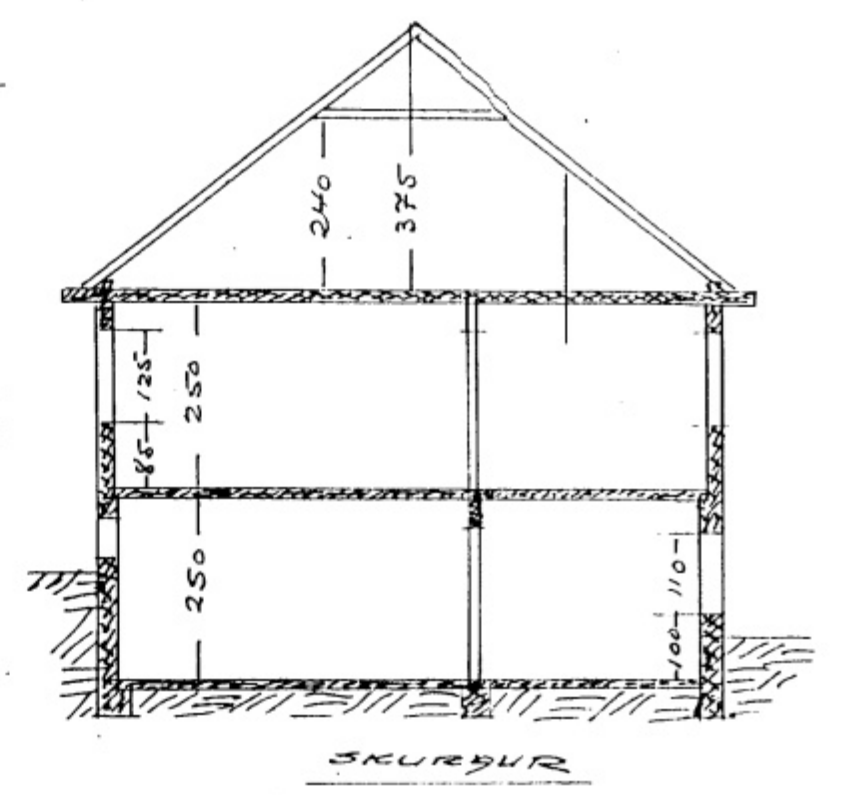

SÖLEYJACATA 3

M. 1:100

SAMPYKKT	29/6
TRÉSMÍÐUR	Sigurður Snæbjörnsson
MÚRARI	Þjóttur Guðmarsson

8071

SAMPYKKT AF BYGGINGARFULLTRÚA
8. OKT. 2008
Sigurður Snæbjörnsson
BYGGINGARFULLTRÚNI Í VESTMANNAYJUM

MÍS

HREGGUÍÐS JONSSONAR OG FL.

M. 1:100

V. Snæbjörnsson 1955