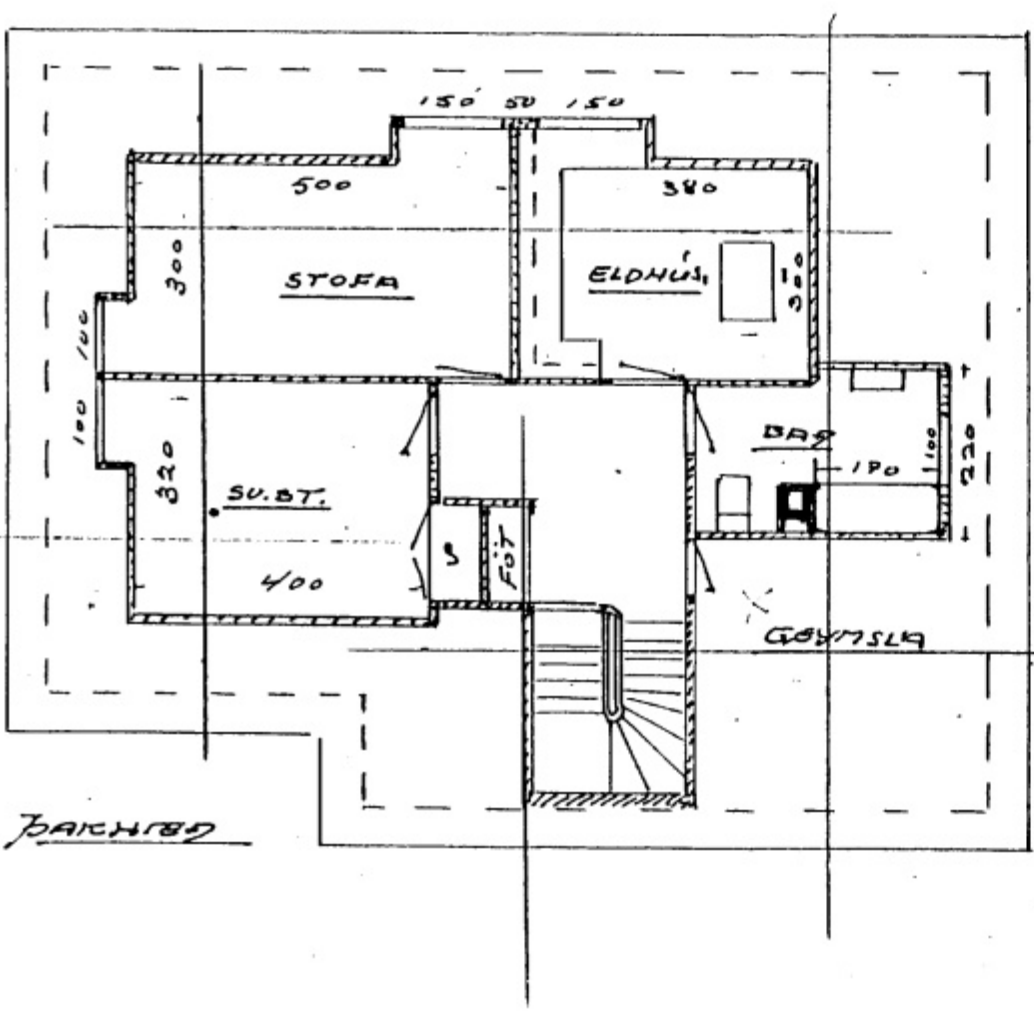

SÖLEYJACATA 3

M. 1:100

SAMPYKKT	29/6
TRÉSMÍÐUR	Sigurður Snæbjörnsson
MÚRARI	Þjóttur Guðmarsson

8071

SAMPYKKT AF BYGGINGARFULLTRÚA
8. OKT. 2008
Sigurður Snæbjörnsson
BYGGINGARFULLTRÚNI Í VESTMANNAYJUM

MÍS

HREGGUÍÐS JONSSONAR OG FL.

M. 1:100

V. Snæbjörnsson 1955