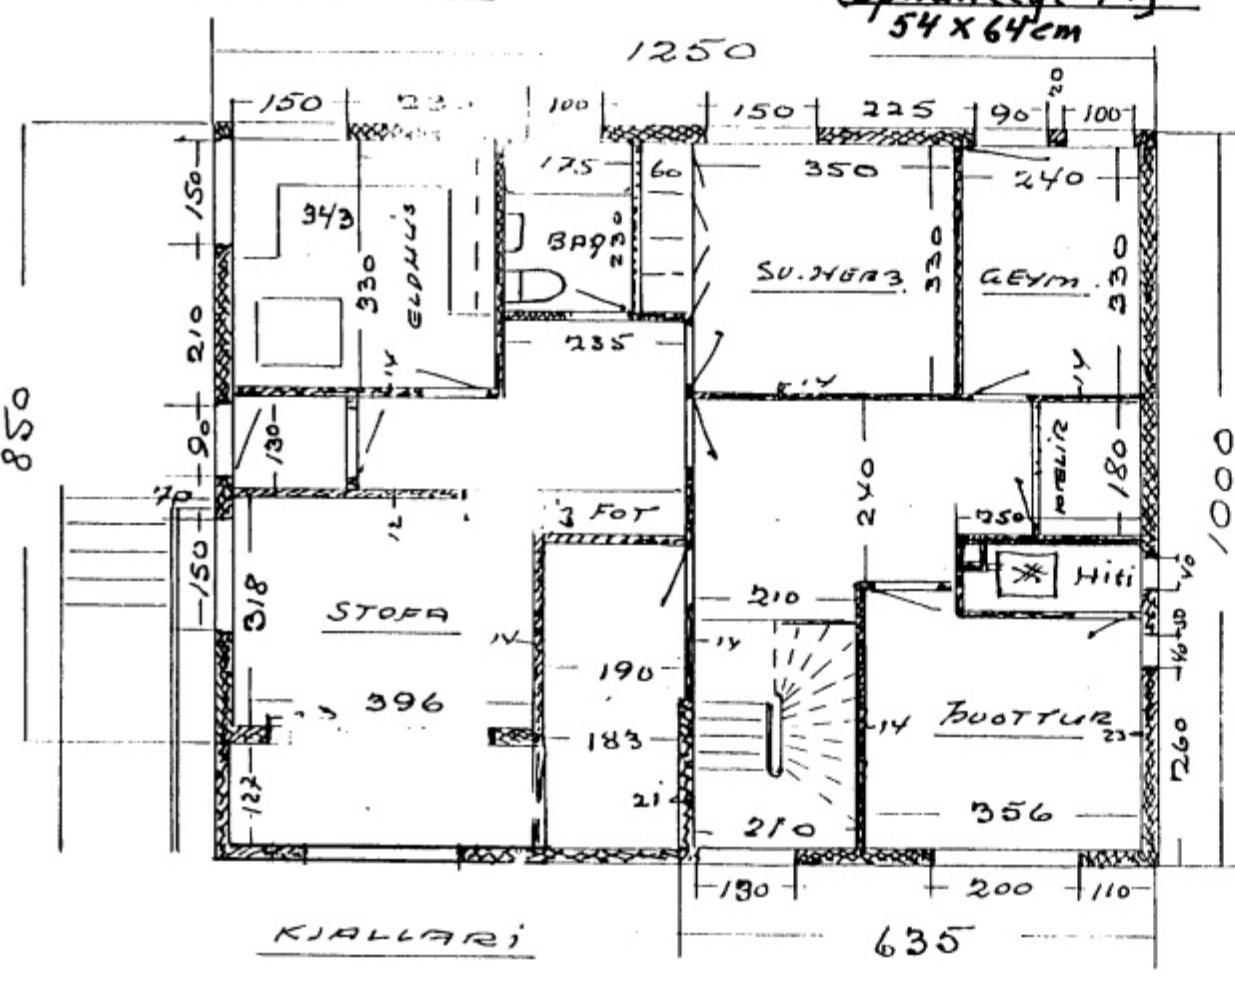

SÖLEYJACATA 3

M. 1:100

SAMPYKKT	29/6
TRÉSMÍÐUR	Sigurður Snæbjörnsson
MÚRARI	Þjóttur Guðmarsson

8071

SAMPYKKT AF BYGGINGARFULLTRÚA
8. OKT. 2008
Sigurður Snæbjörnsson
BYGGINGARFULLTRÚNI Í VESTMANNAYJUM

MÍS

HREGGUÍÐS JONSSONAR OG FL.

M. 1:100

V. Snæbjörnsson 1955