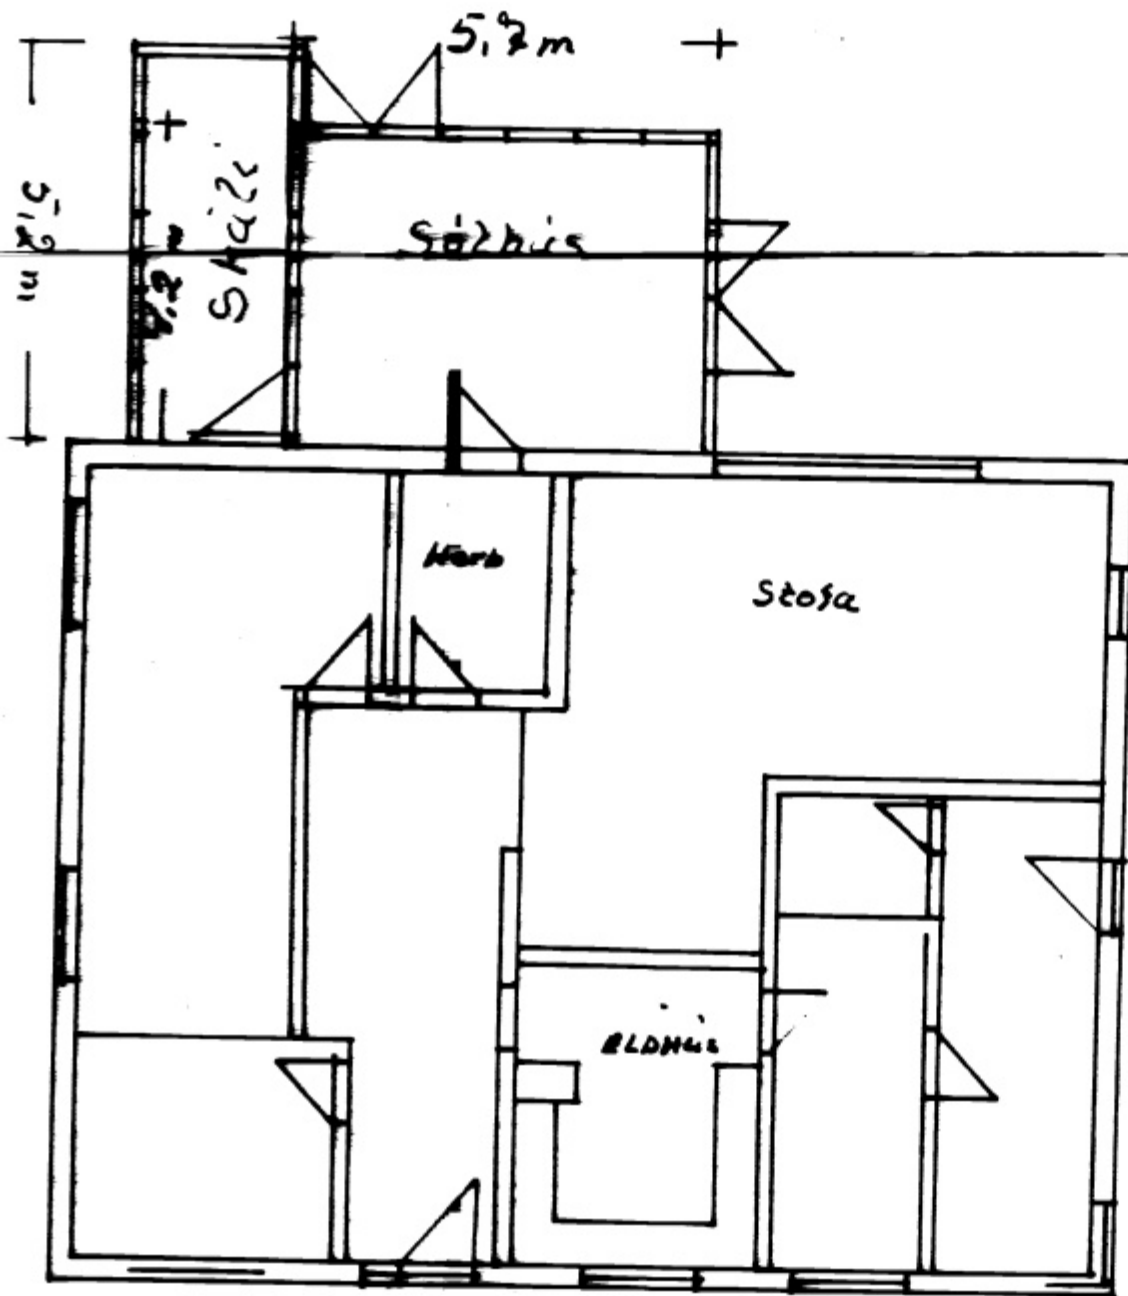

6034

SAMPYKKT I BYGGINGANE
29.6.84
BYGGINGAFÉLLAGIÐ SÍÐV. VILJAN
Jóni Halldórsson

	Sölhus
	Vid húsið no. 8
	við Söleyjagötu
	Útlit og grunnmynd
	Fláarmál sölhus
	24m ² . Skáða 10
	Jóni Halldórsson