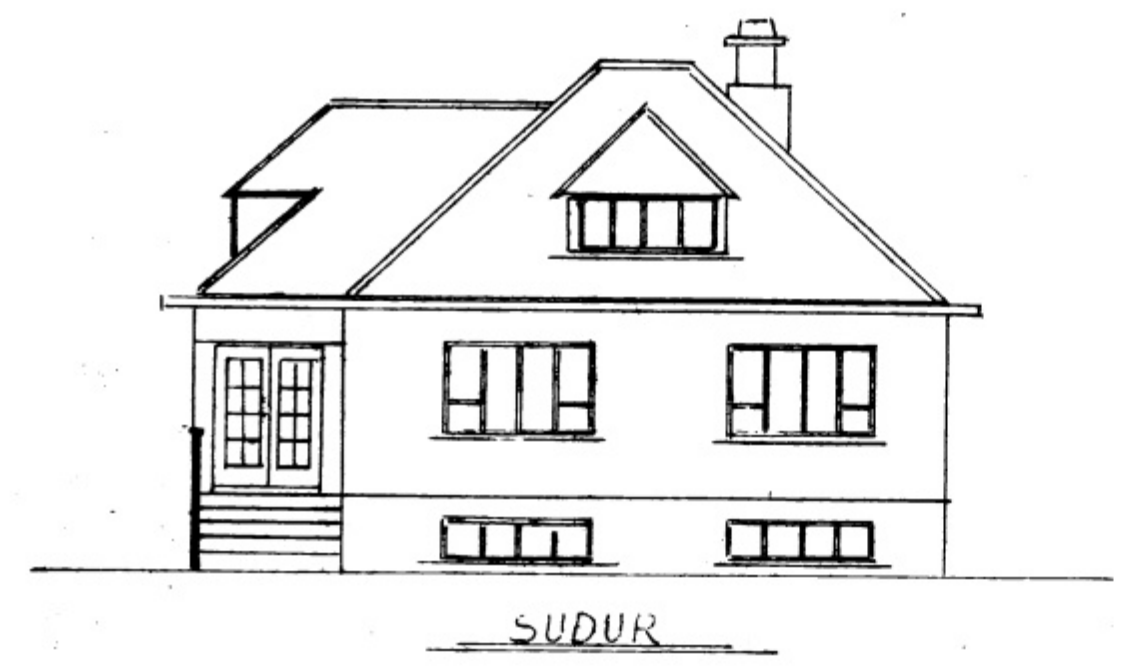

SAMRÁÐAÐ 16-1955
 SMÍÐUR Einar Þorsteinsson
 MÉRARI Júlíus Þórnir

SÖLEVAÐAATA 5
 M. 1:100

Tilbúnað 1955

Drömmur Þorsteinsson
 Söluvaðablaði

5

HUSTUR

SKURÐUR

SUDUR

NÖRDUR

VESTUR

M.H.L. 1:100

SKILLARI

HÆÐ

HÖFUND