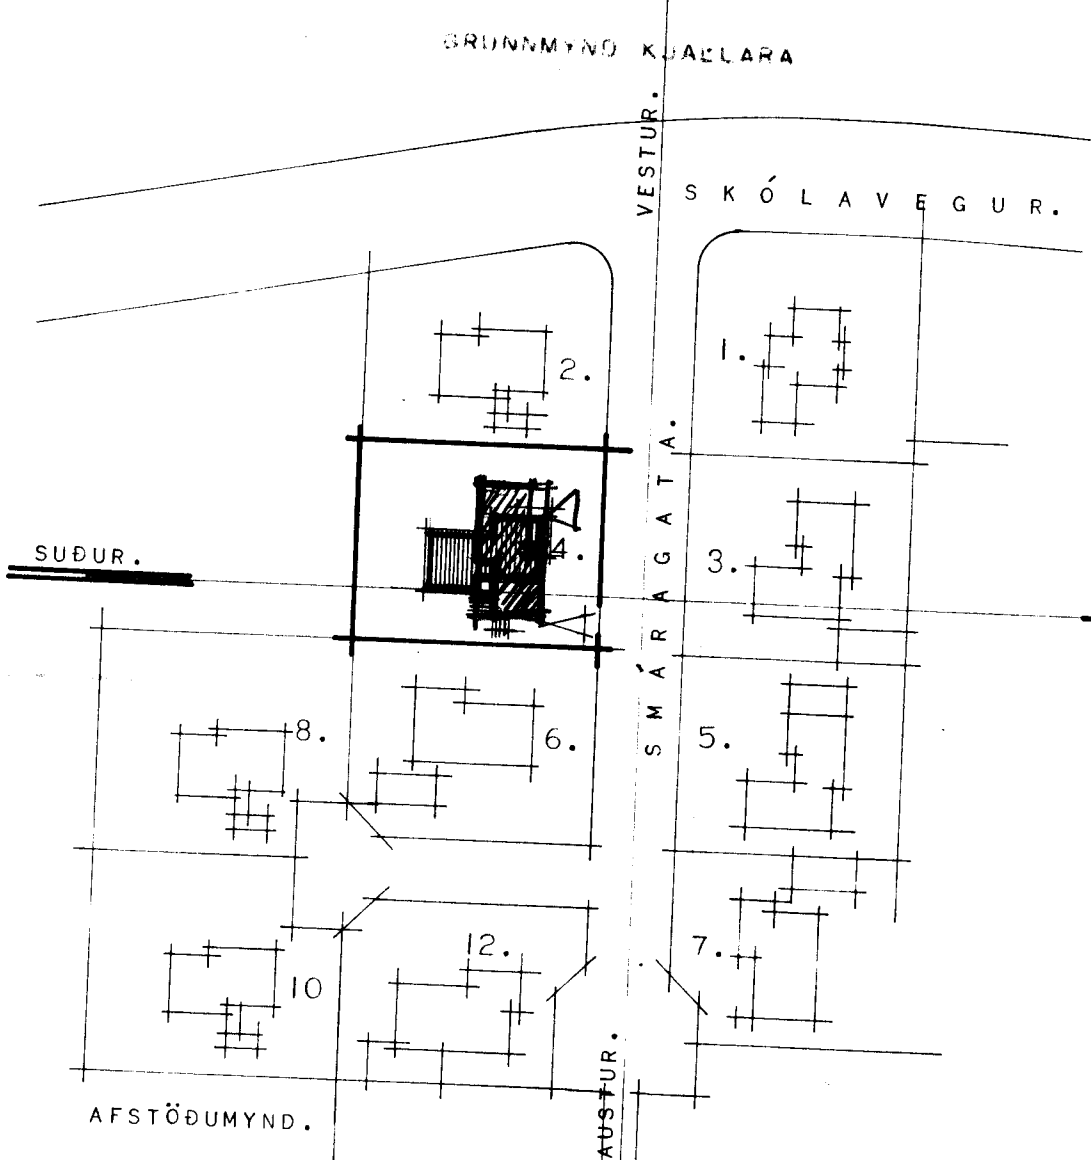

# SMÁRAGATA 10

VESTMANNAEYJUM.

5/107  
8/10

SMÁRAGATA.

FLATARMÁL HÉÐAR BRÚTTÓ 106,96 M<sup>2</sup>  
 FLATARMÁL HÉÐAR NETTÓ 92,98 M<sup>2</sup>  
 FLATARMÁL KJALLARA BR. 59,41 M<sup>2</sup>

ATH.  
 HÚSIÐ ER HITAD UPPI MED RAFORKU.