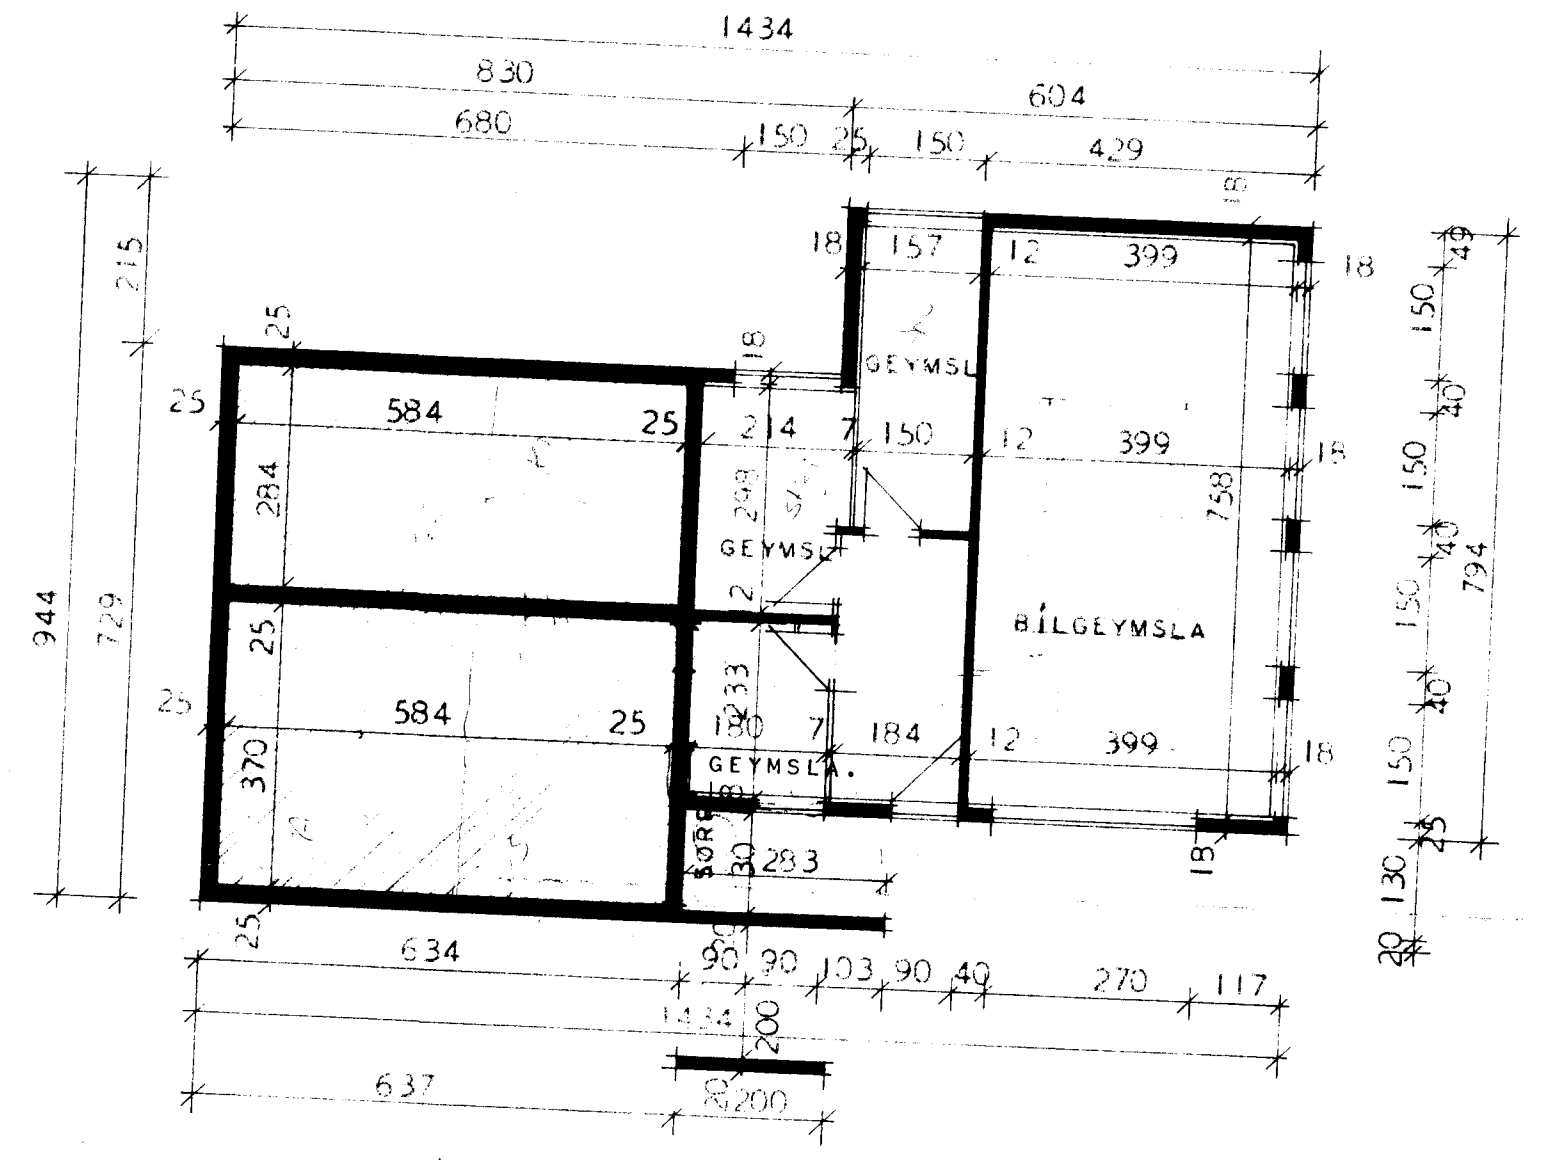

# SMÁRAGATA 10

VESTMANNAEYJUM.

5/107  
8/10

SMÁRAGATA.

FLATARMÁL HÉÐAR BRÚTTÓ 106,96 M<sup>2</sup>  
 FLATARMÁL HÉÐAR NETTÓ 92,98 M<sup>2</sup>  
 FLATARMÁL KJALLARA BR. 59,41 M<sup>2</sup>

ATH.  
 HÚSIÐ ER HITAD UPPI MED RAFORKU.