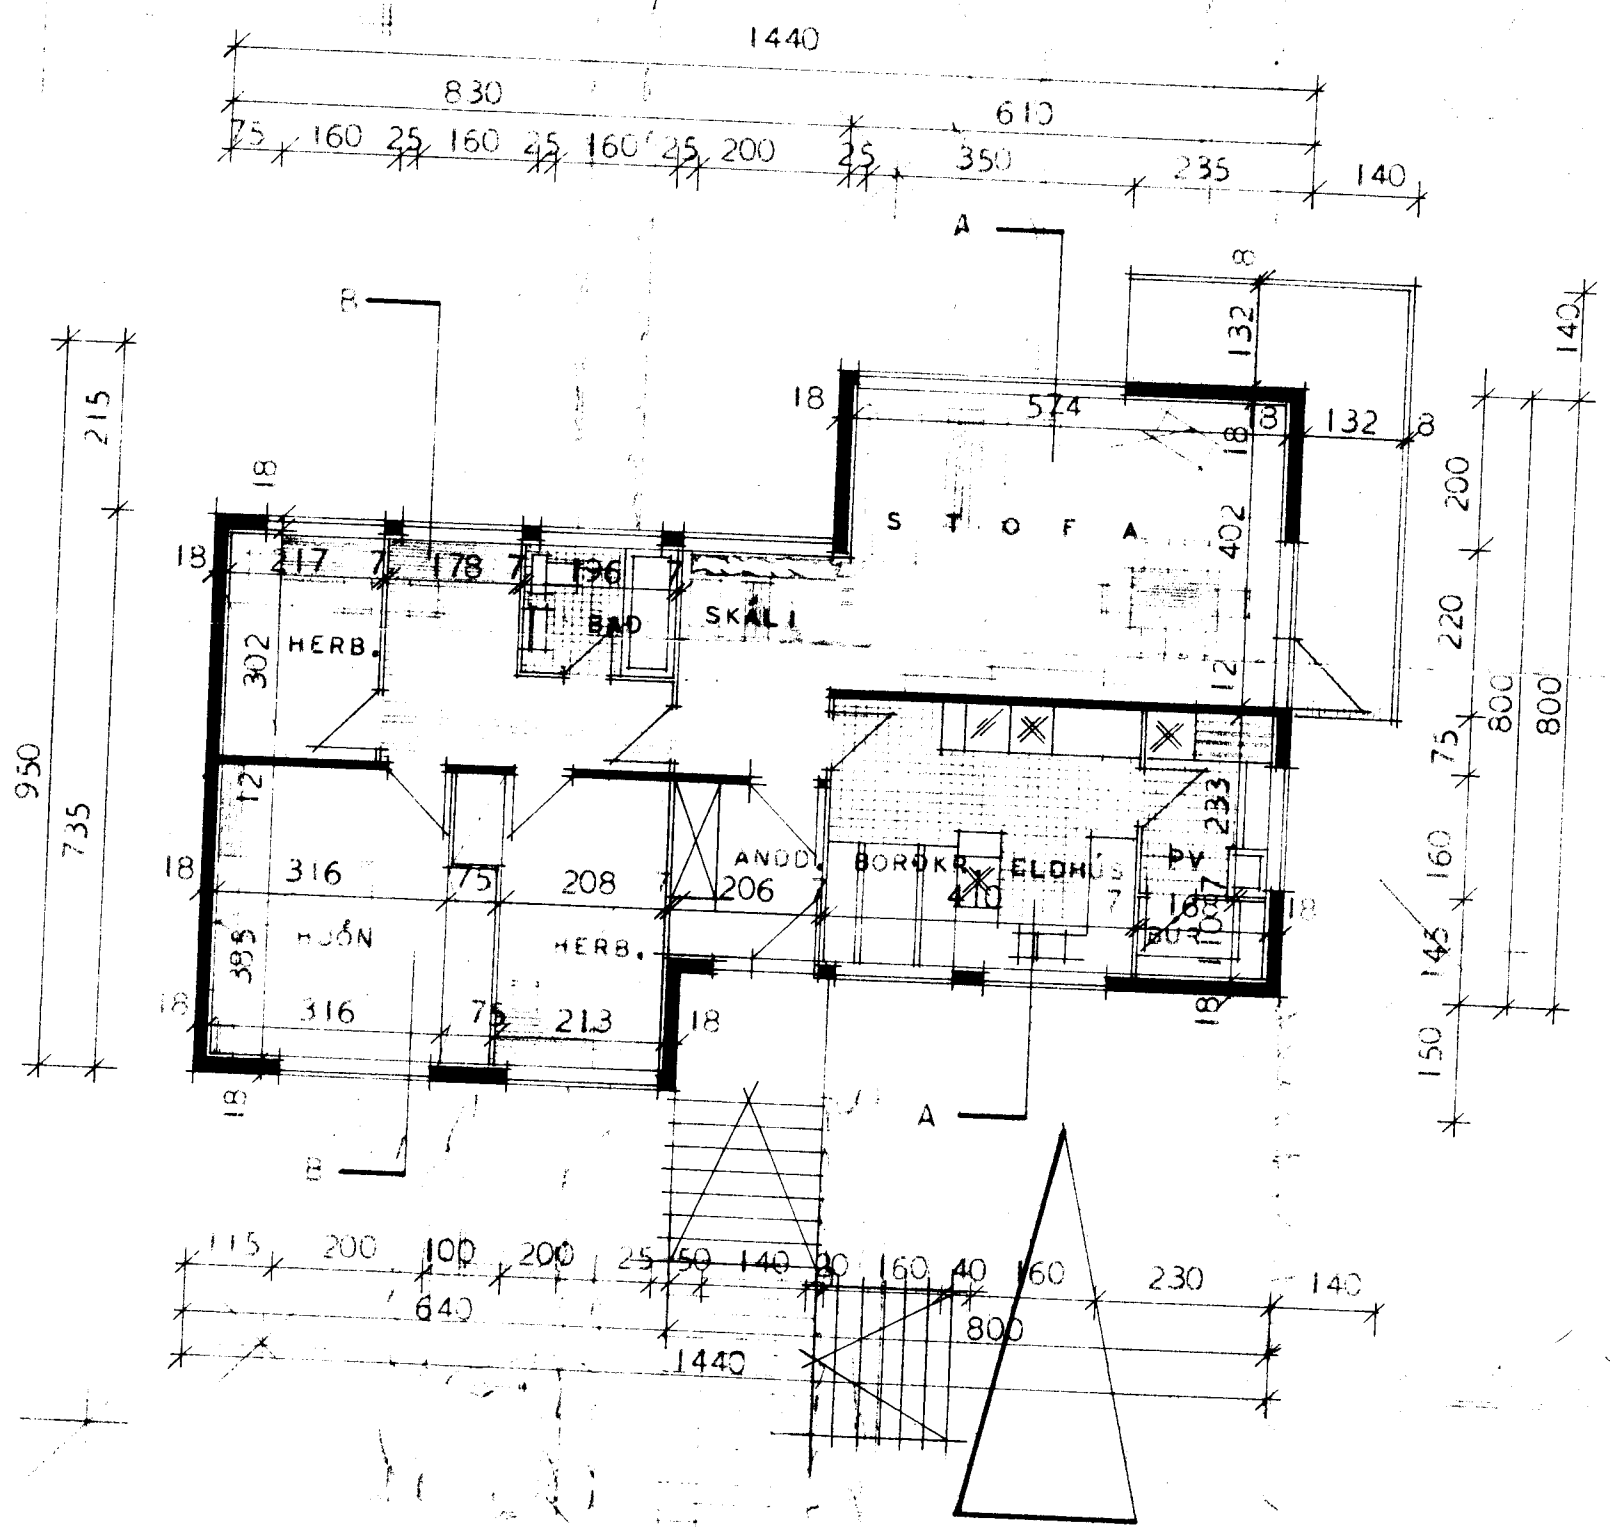

# SMÁRAGATA 10

VESTMANNAEYJUM.

5/107  
8/10

SMÁRAGATA.

FLATARMÁL HÉÐAR BRÚTTÓ 106,96 M<sup>2</sup>  
 FLATARMÁL HÉÐAR NETTÓ 92,98 M<sup>2</sup>  
 FLATARMÁL KJALLARA BR. 59,41 M<sup>2</sup>

ATH.  
 HÚSIÐ ER HITAD UPPI MED RAFORKU.