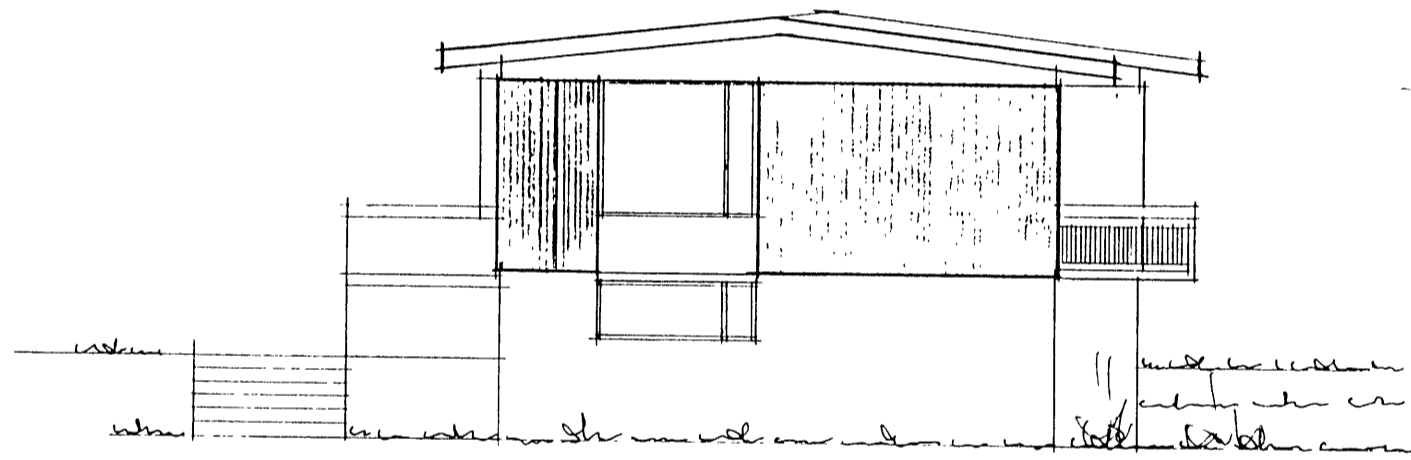

Austur

Suður

Norður

Vestur

Málk 1:100	Smáragata 4 neðri hæð Gluggi sem átti að vera í stíggangi á vesturhlíð er ekki á húsinu. Gluggi á þaðherb sem var ekki sýndur á 2222 slóðuningu er nú á sinum stað.
Teiknað í maí 2008	Agúst Þrúggveidsson