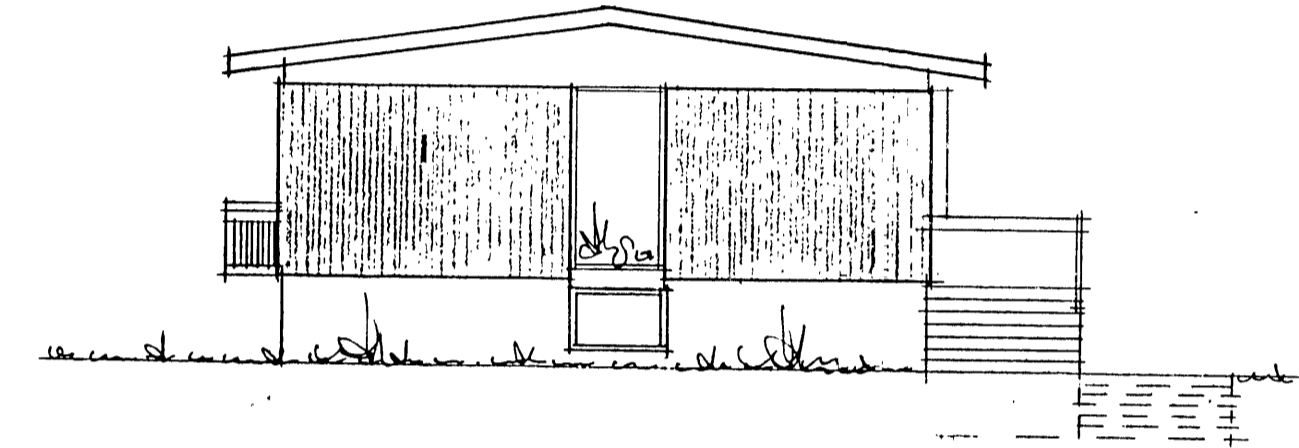

Austur

Suður

Norður

Vestur

Málk 1:100	Smáragata 4 neðri hæð Gluggi sem átti að vera í stíggangi á vesturhlíð er ekki á húsinu. Gluggi á þaðherb sem var ekki sýndur á 2222 slóðuningu er nú á sinum stað.
Teiknað í maí 2008	Agúst Þrúggveidsson