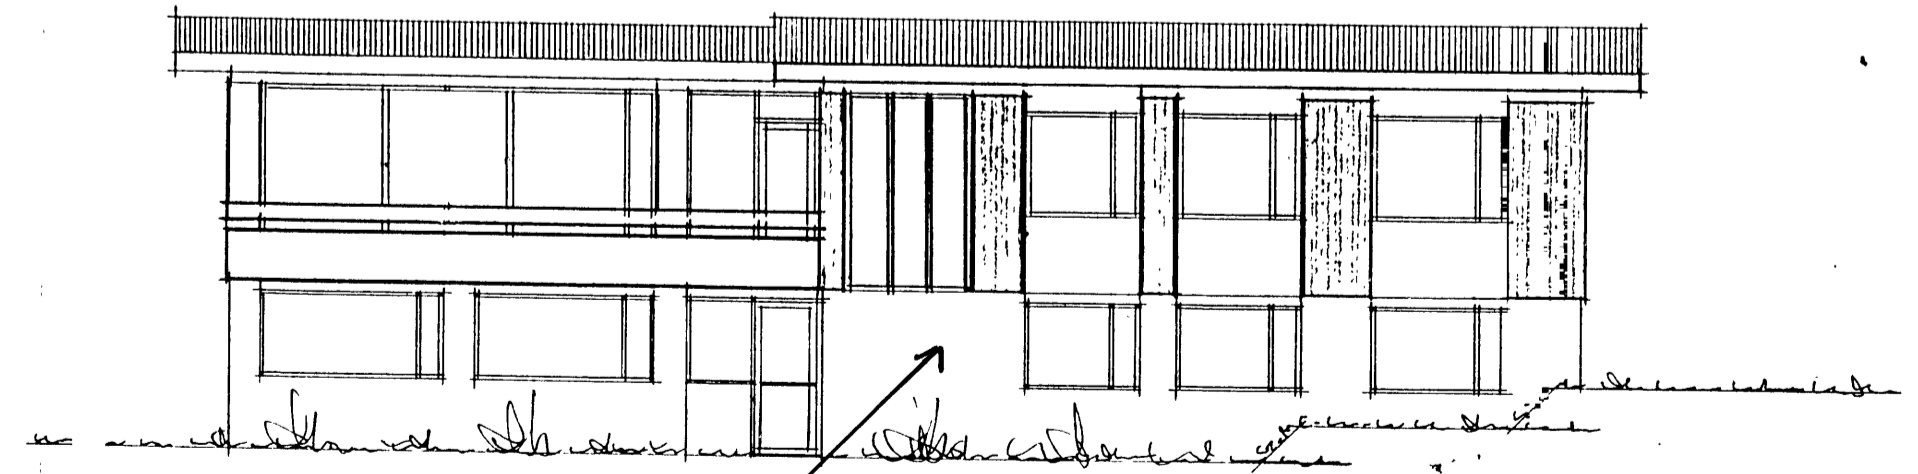

Austur

Suður

Norður

Vestur

Málk 1:100	Smáragata 4 neðri hæð Gluggi sem átti að vera í stíggangi á vesturhlíð er ekki á húsinu. Gluggi á þaðherb sem var ekki sýndur á 2222 slóðuningu er nú á sinum stað.
Teiknað í maí 2008	Agúst Þrúggveidsson