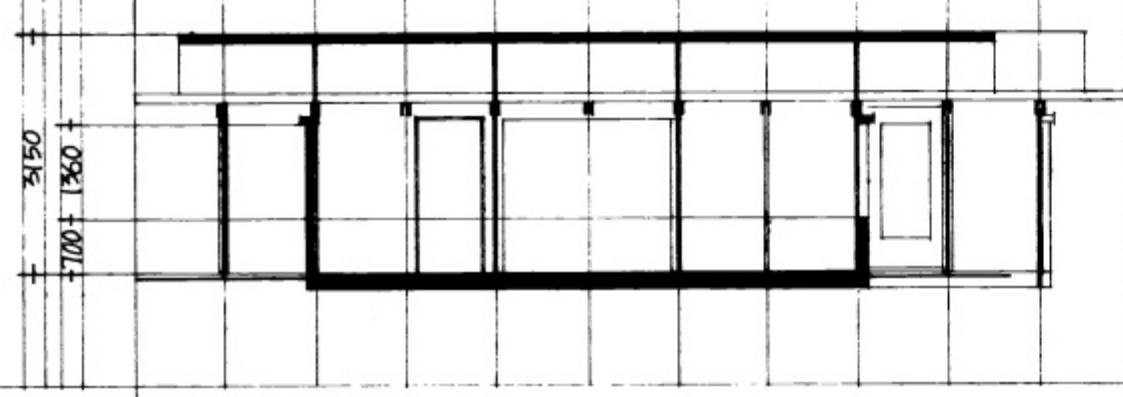

SNITT B-B

NE GRAMMET MANGLENDE UNDELKAG
BFS TILTE GREINER, TEGNET HVA AV
BYGGFERRE.

SITUASJONSPLAN

SUN HOUSE

ENEBOUG
GUÐNÍ
PÁLSSON,
VESTMANNALYAR

PLAN - SNITT
MÁL 1:100
SITUASJONSPLAN
MÁL 1:500

BR. AREAL: 188,09 m²
DATO: 24.6.-74

01/06