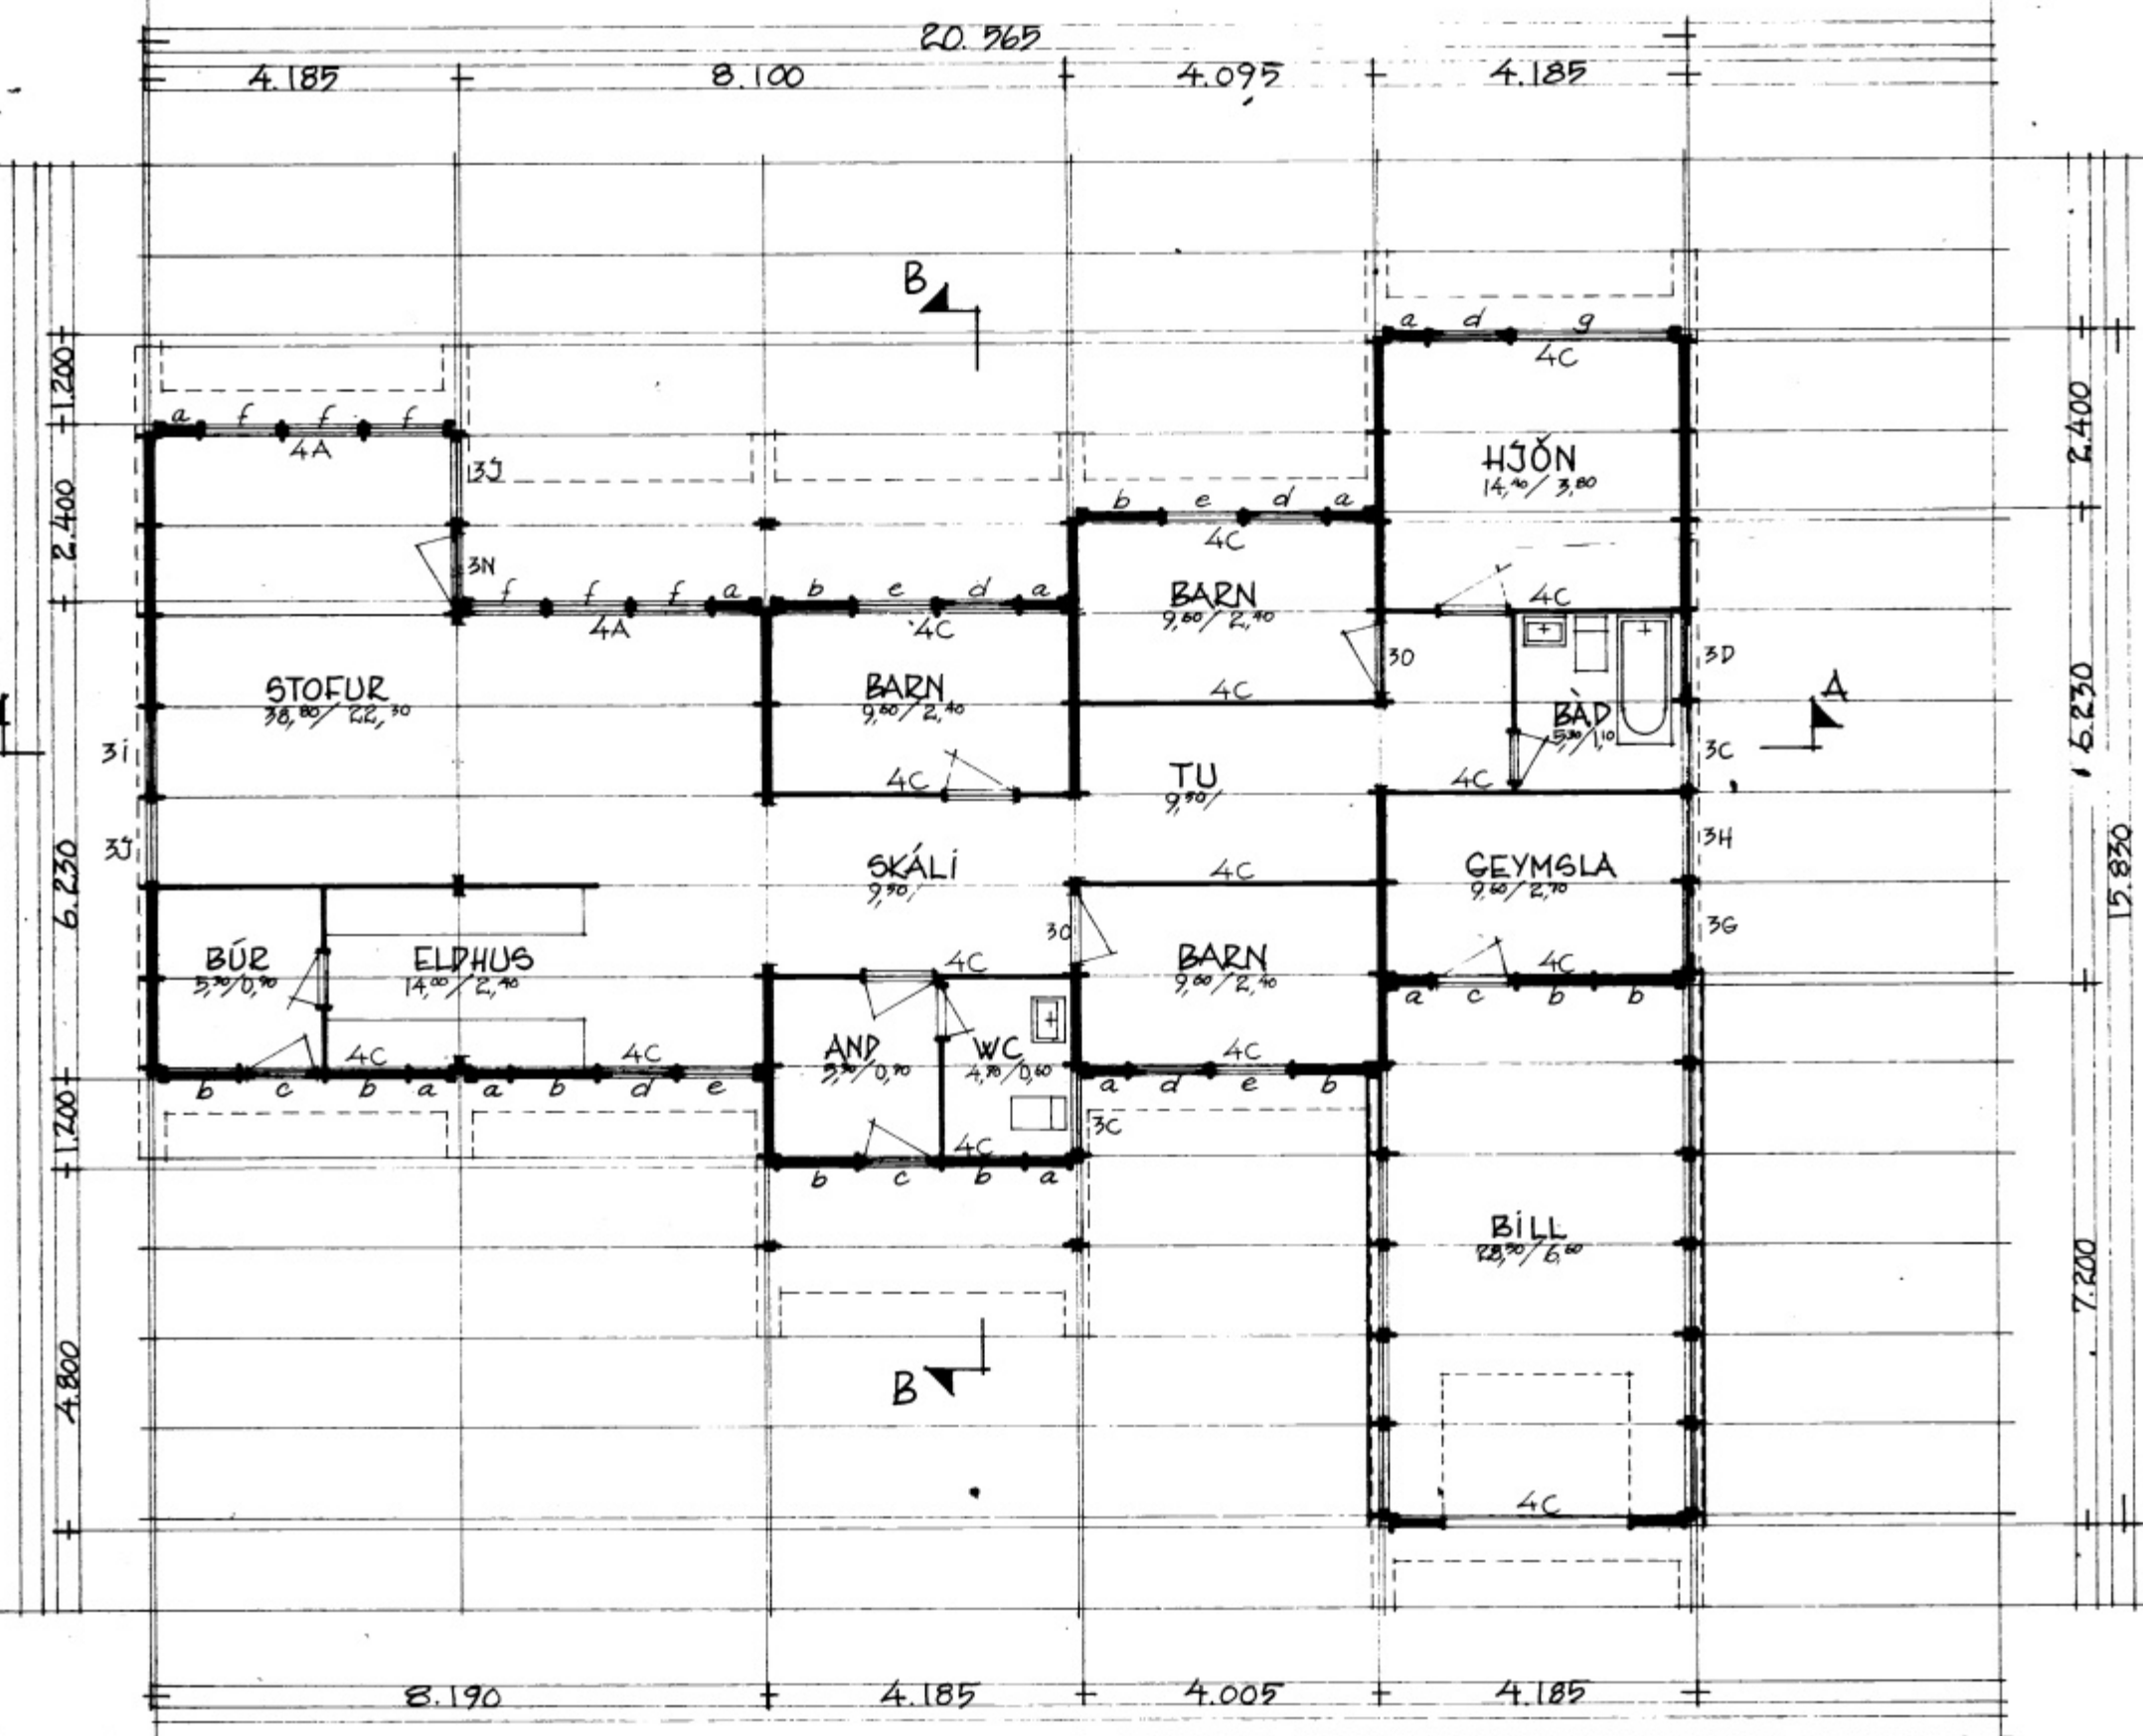

SNITT A-A

SNITT B-B

PLAN

NE GRAMMET MANGLENDE UNDELKAG  
BFS TILTE GREINER, TEGNET HVA AV  
BYGGFERRE.

SITUASJONSPLAN

# SUN HOUSE

ENEBOUG  
GUÐNÍ  
PÁLSSON,  
VESTMANNALYAR

PLAN - SNITT  
MÁL 1:100  
SITUASJONSPLAN  
MÁL 1:500

BR. AREAL: 188,09 m<sup>2</sup>  
DATO: 24.6.-74