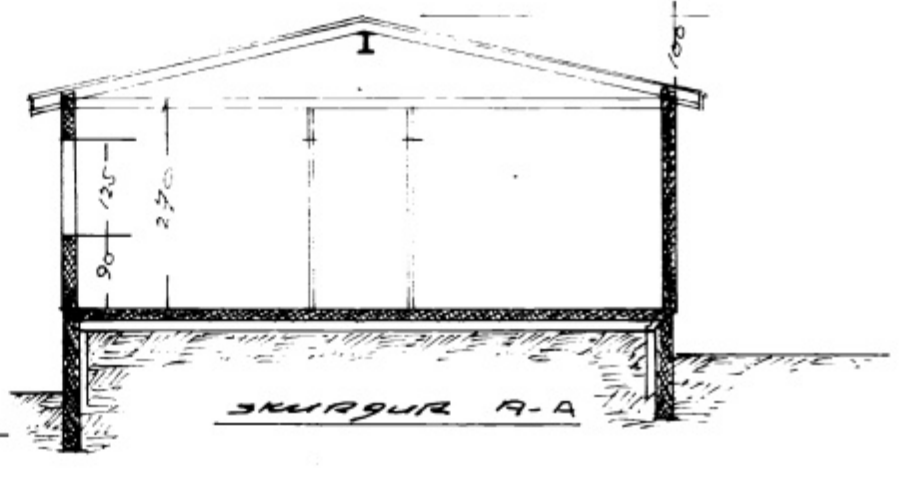

HUS KRISTJANS FRÍÐRÍÐSSONAR  
 SMÁRAGÖTU 32 VESTMANNAEYJUM  
 M. 1:100

6008

SAMÞYKKT Í BYGGINGAÑEYND  
 16-6-25  
 BYGGINGAFULLTRÚNNI VESTMANNAEYJUM  
 Valeri Andriju

AUSTUR

SKURÐUR A-A

SKURÐUR B-B

SUÐUR

NORÐUR