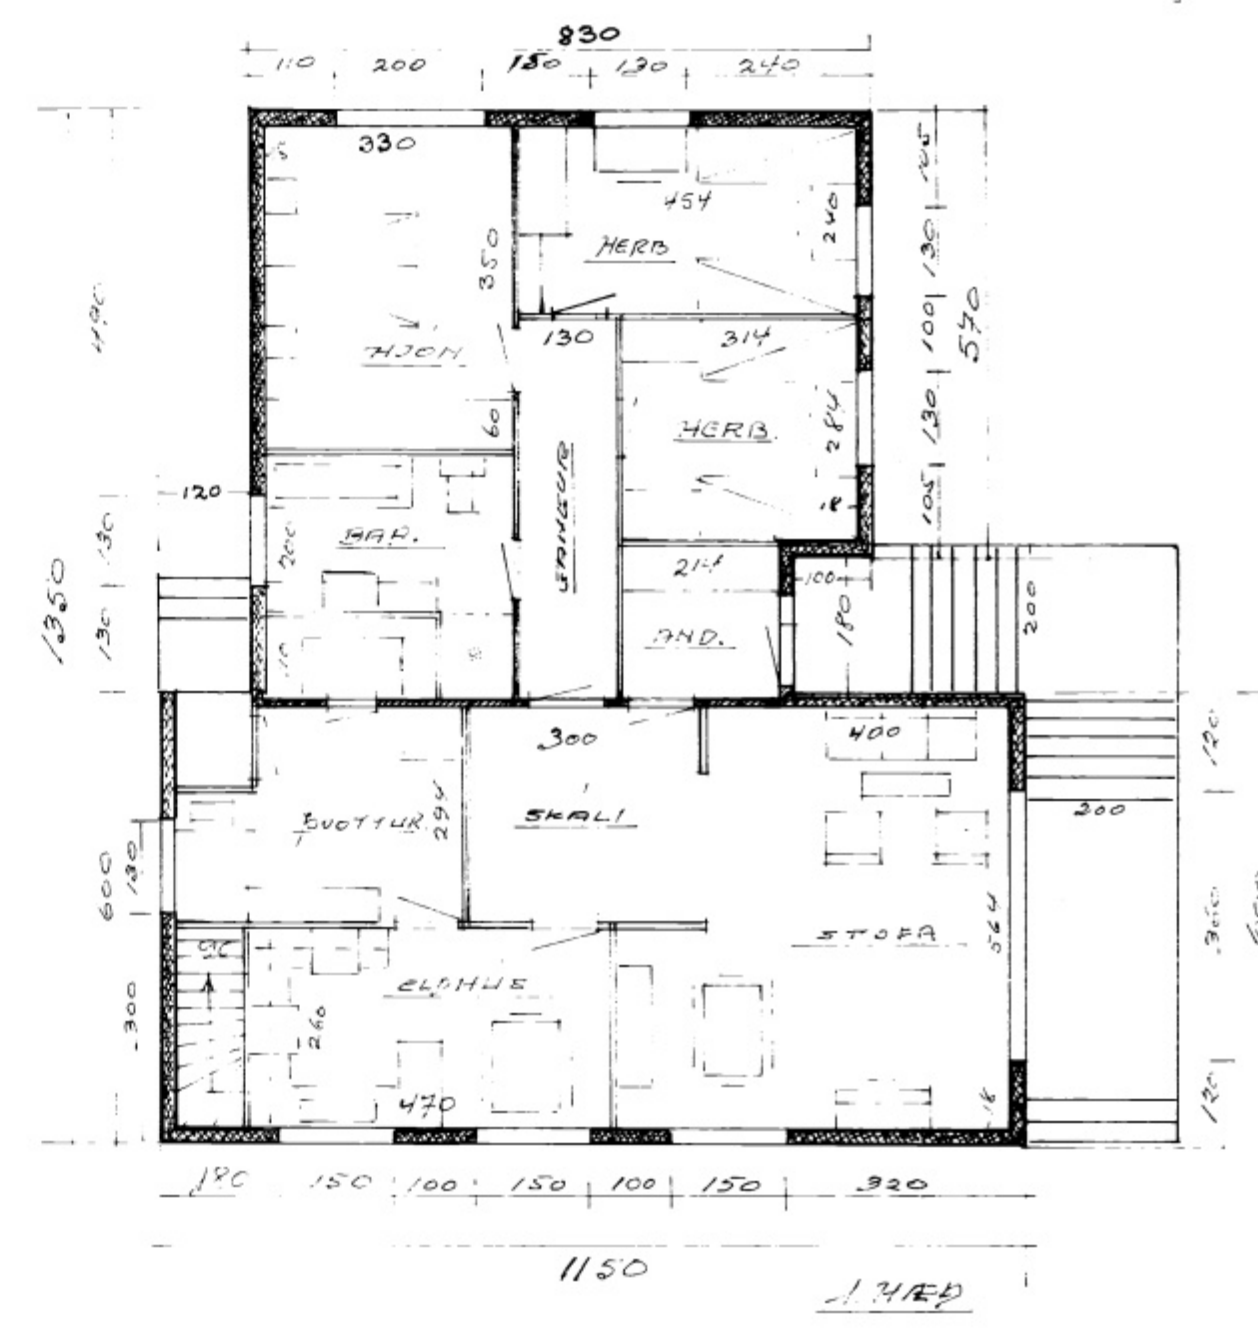

HUS KRISTJANS FRÍÐRÍÐSSONAR
SMÁRAGÖTU 32 VESTMANNAEYJUM
M. 1:100

6008

SAMÞYKKT Í BYGGINGAÑEYND
16-6-25
BYGGINGAFULLTRÚNNI VESTMANNAEYJUM
Valeri Andriju

SKALI

Valeri Andriju