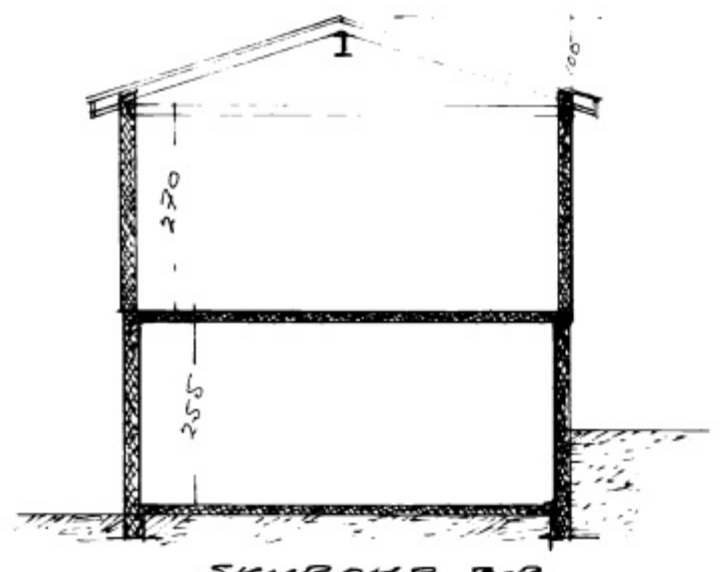

HUS KRISTJANS FRÍÐRÍÐSSONAR  
 SMÁRAGÖTU 32 VESTMANNAEYJUM  
 M. 1:100

6008

SAMÞYKKT Í BYGGINGAÑEYND  
 16-6-25  
 BYGGINGAFULLTRÚNNI VESTMANNAEYJUM  
 Valeri Andriju

AUSTUR

SKURÐUR A-A

SKURÐUR B-B

SUÐUR

NORÐUR