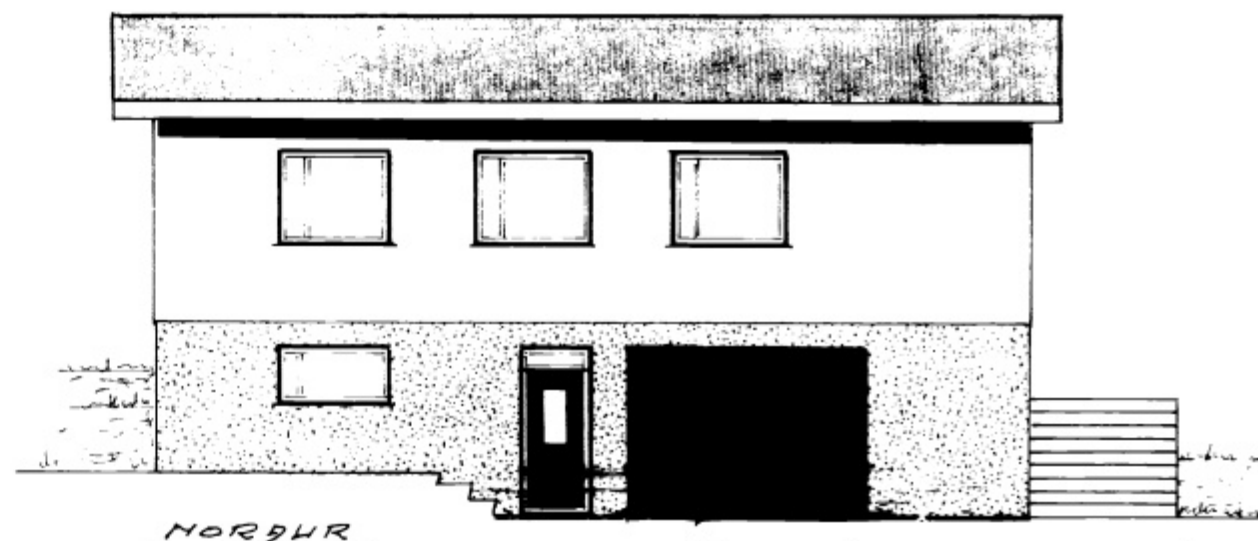

HUS KRISTJANS FRÍÐRÍÐSSONAR  
 SMÁRAGÖTU 32 VESTMANNAEYJUM  
 M. 1:100

6008

SAMÞYKKT Í BYGGINGAÑEYND  
 16-6-25  
 BYGGINGAFULLTRÚNNI VESTMANNAEYJUM  
 Valeri Andriju

AUSTUR

SKURÐUR A-A

SKURÐUR B-B

SUÐUR

NORÐUR

VESTR

KÖKKUR

SKALI

SMÁRAGATA

Valeri Andriju