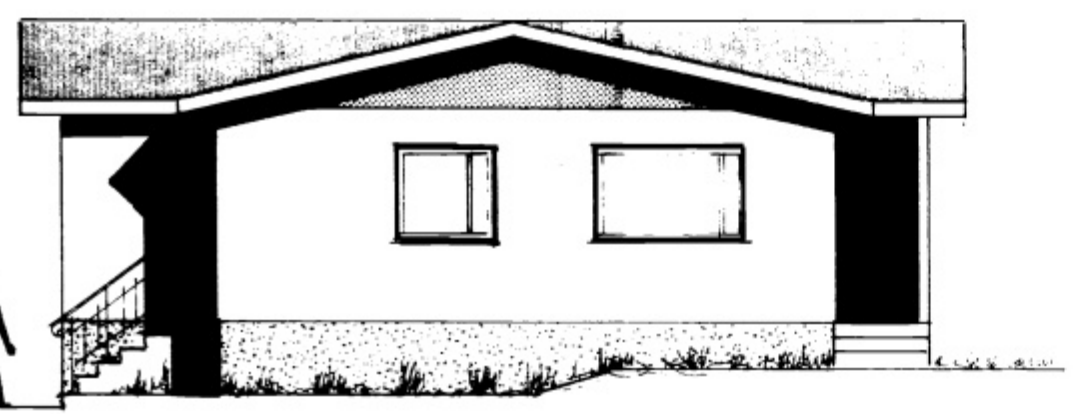

HUS KRISTJANS FRÍÐRÍÐSSONAR  
 SMÁRAGÖTU 32 VESTMANNAEYJUM  
 M. 1:100

6008

SAMÞYKKT Í BYGGINGAÑEYND  
 16-6-25  
 BYGGINGAFULLTRÚNNI VESTMANNAEYJUM  
 Valeri Andriju

AUSTUR

SKURÐUR A-A

SKURÐUR B-B

SUÐUR

NORÐUR

VESTR

KÖKKUR

SKALI

SMÁRAGATA

Valeri Andriju