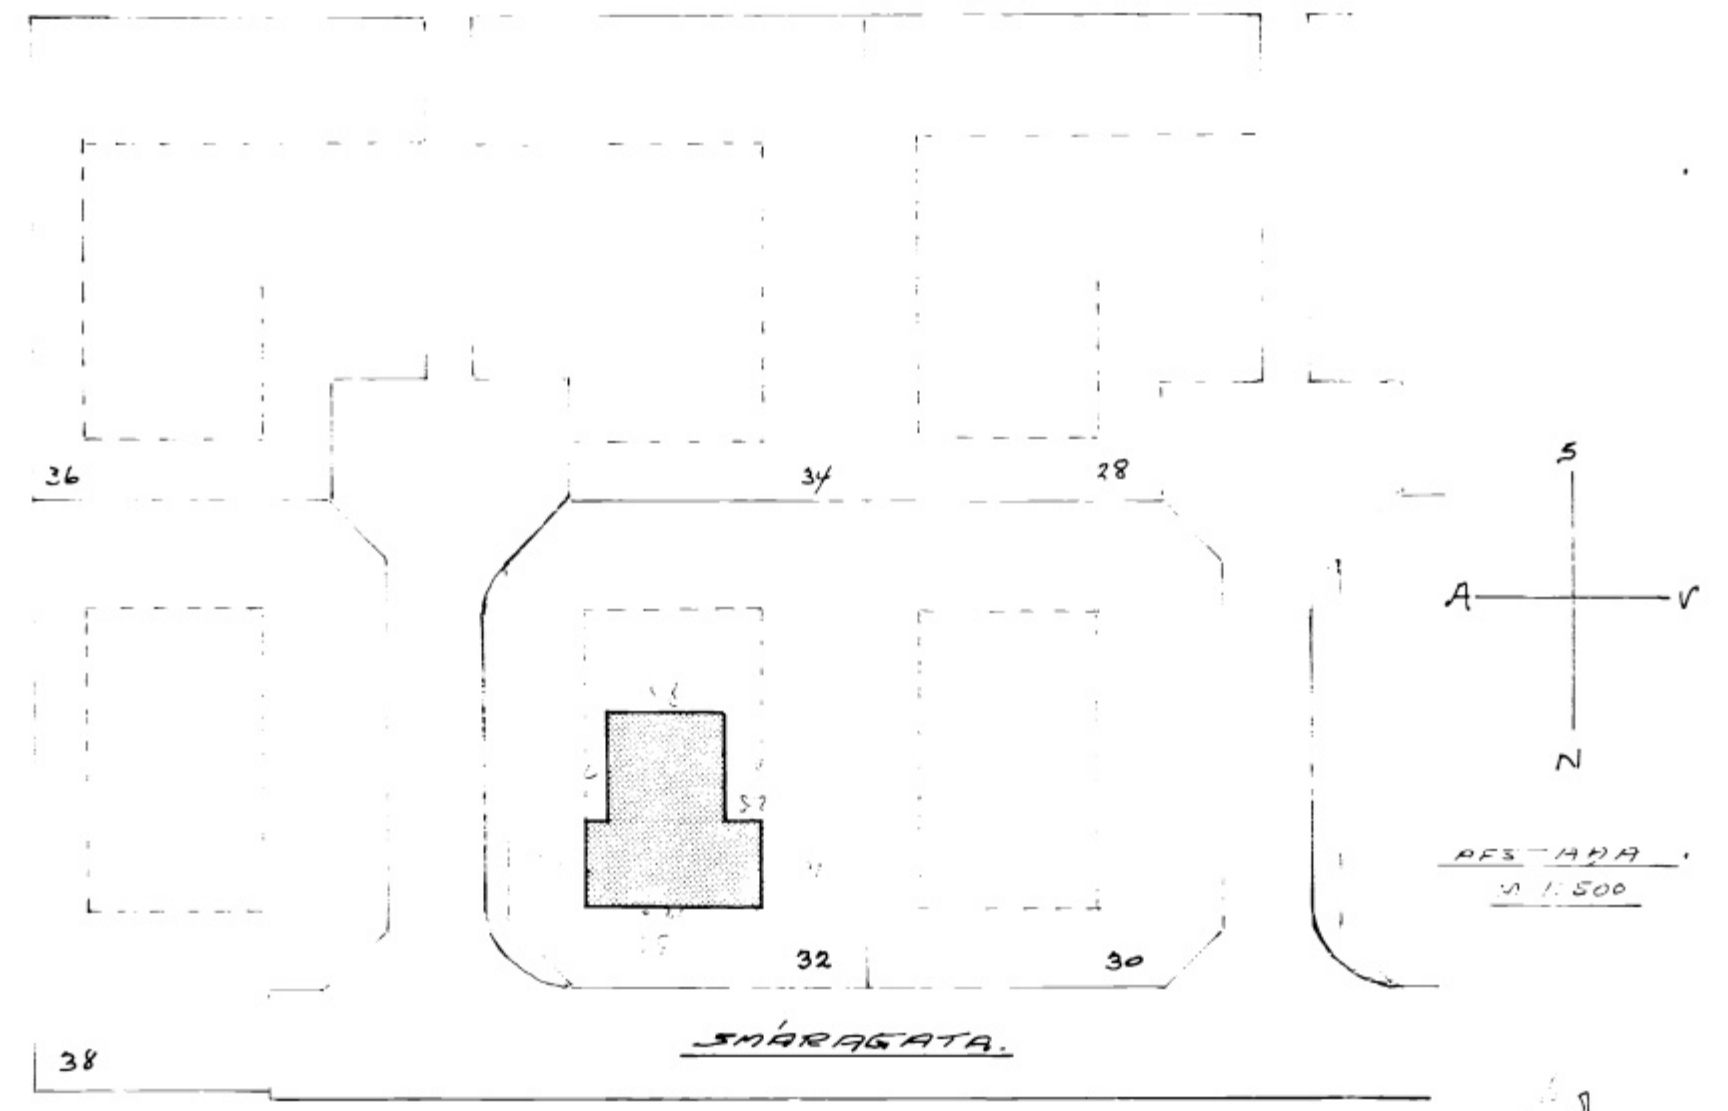

SMÁRAGATA

Valeri Andriju