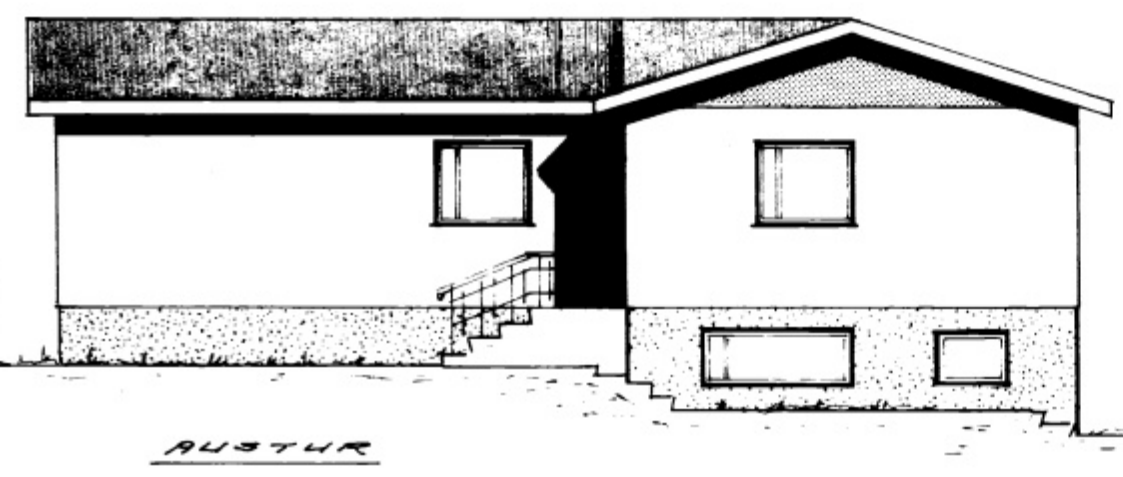

HUS KRISTJANS FRÍÐRÍÐSSONAR  
 SMÁRAGÖTU 32 VESTMANNAEYJUM  
 M. 1:100

6008

SAMÞYKKT Í BYGGINGAÑEYND  
 16-6-25  
 BYGGINGAFULLTRÚNNI VESTMANNAEYJUM  
 Valeri Andriju

AUSTUR

SKURÐUR A-A

SKURÐUR B-B

SUÐUR

NORÐUR

VESTR

KÖKKUR

SKALI

SMÁRAGATA

Valeri Andriju