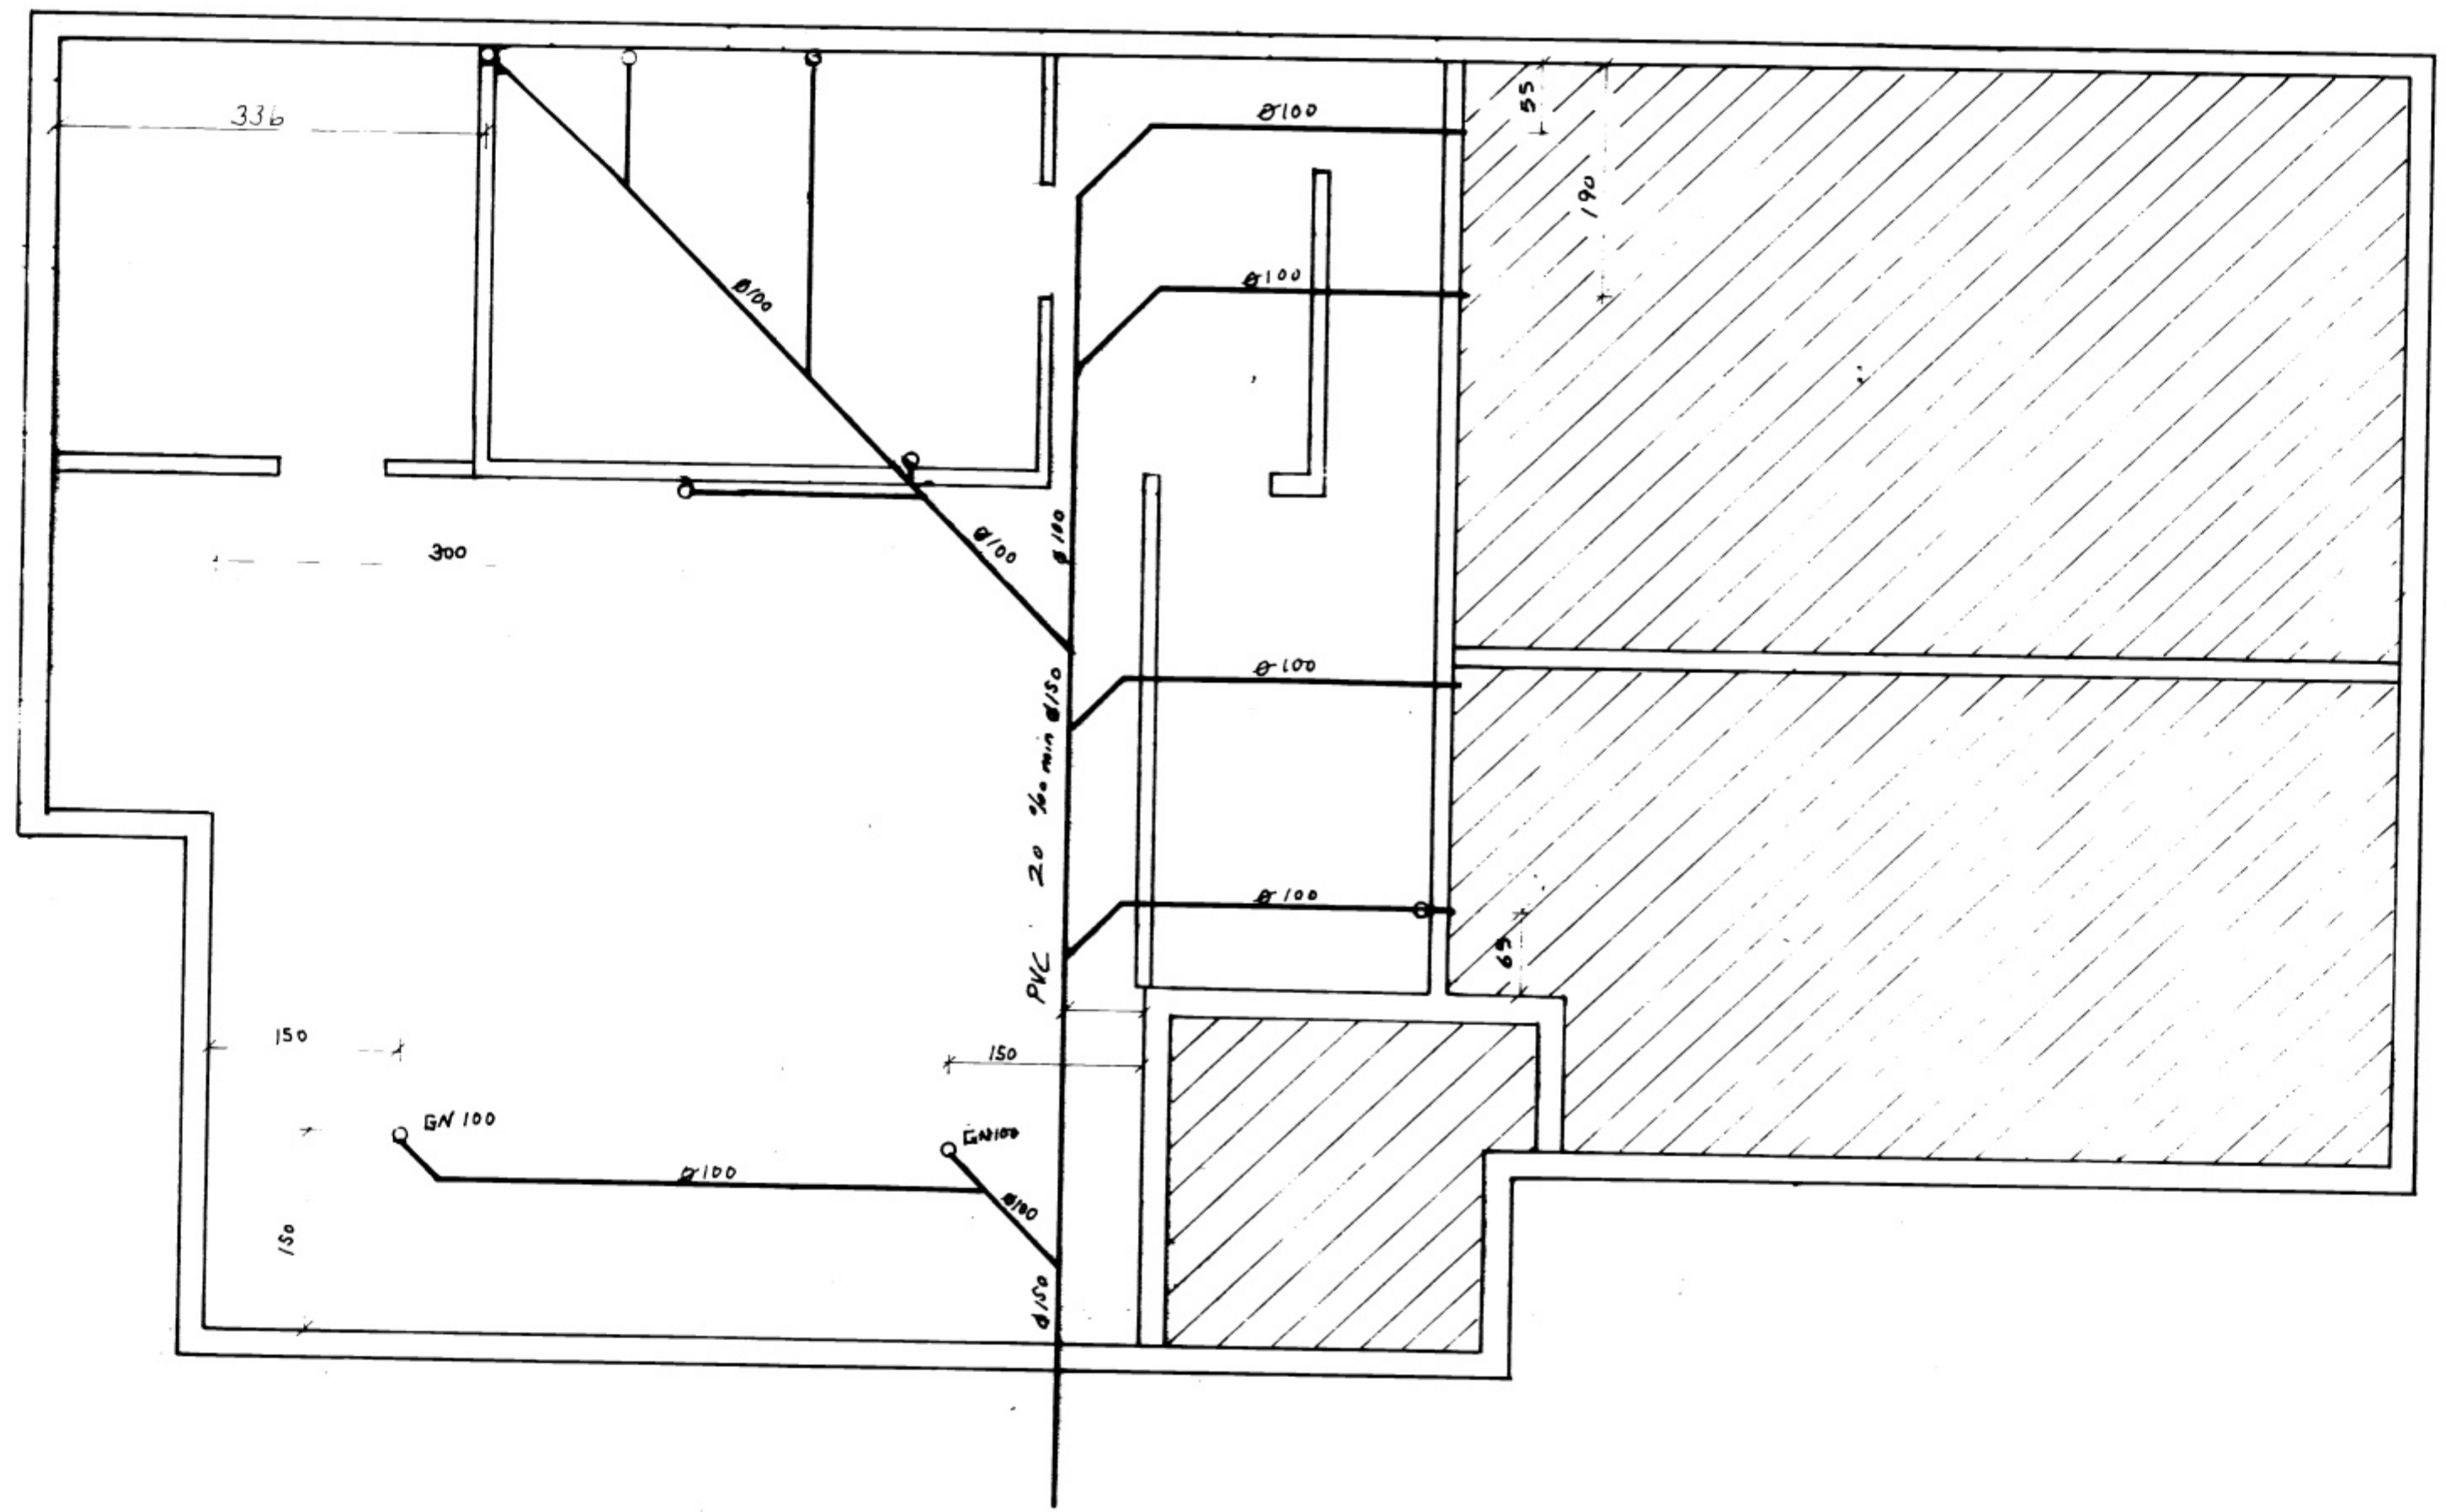

6001

MILICIA

<i>Poliziano Amadori F.F.E.</i>	
ARV.	1:50
Planned	<i>Poliziano M.</i>
Date	1/10 1982
Scale	5 of 8
SMARAGATA 3D FRANESILID'GN : GRUNNI	