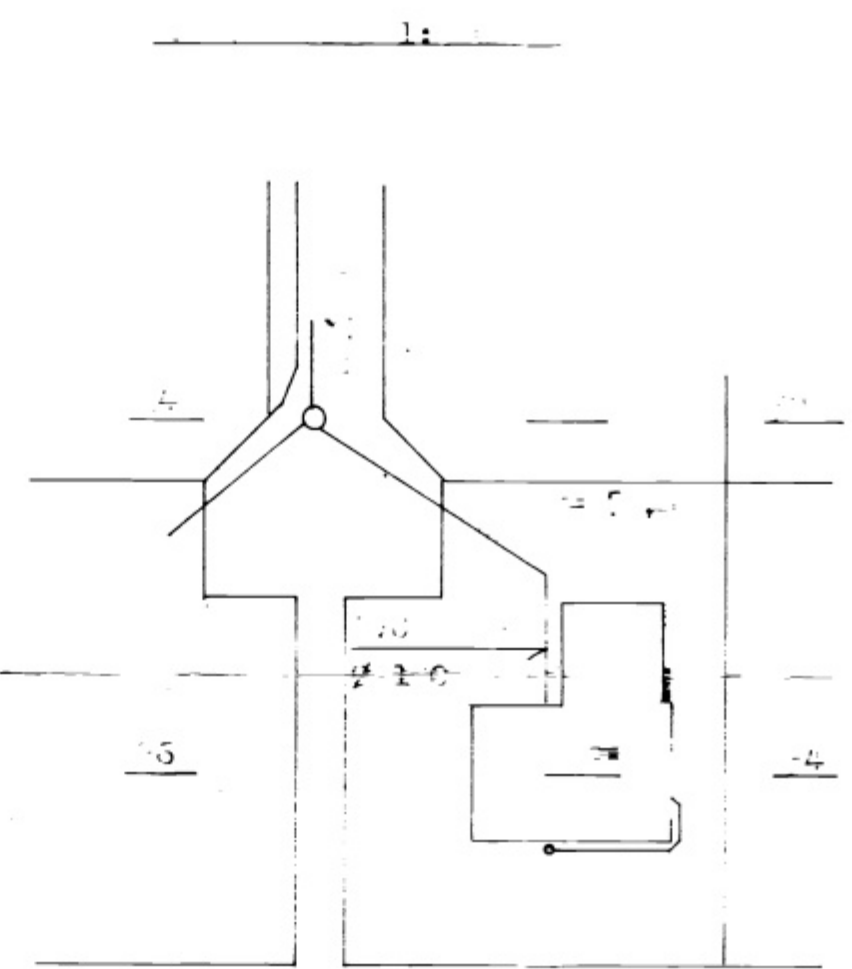

3419

SAMPYKKI | THE GRIGNAR BRD

6-3-81

BYGGING-... 1981

Vallur Proffinn

VERKEFNI	MÁL	1:1, 1:2
SMÁRAGATA 28	TEIKN.	.. / ..
FRÁB. ...	REIKN.	TEIKN NR.
2. ...	SAMP.	170 SD
GABRIEL ÞÓRÐARSON	SKÚLATÚNI 6, 3 hæð.	14185