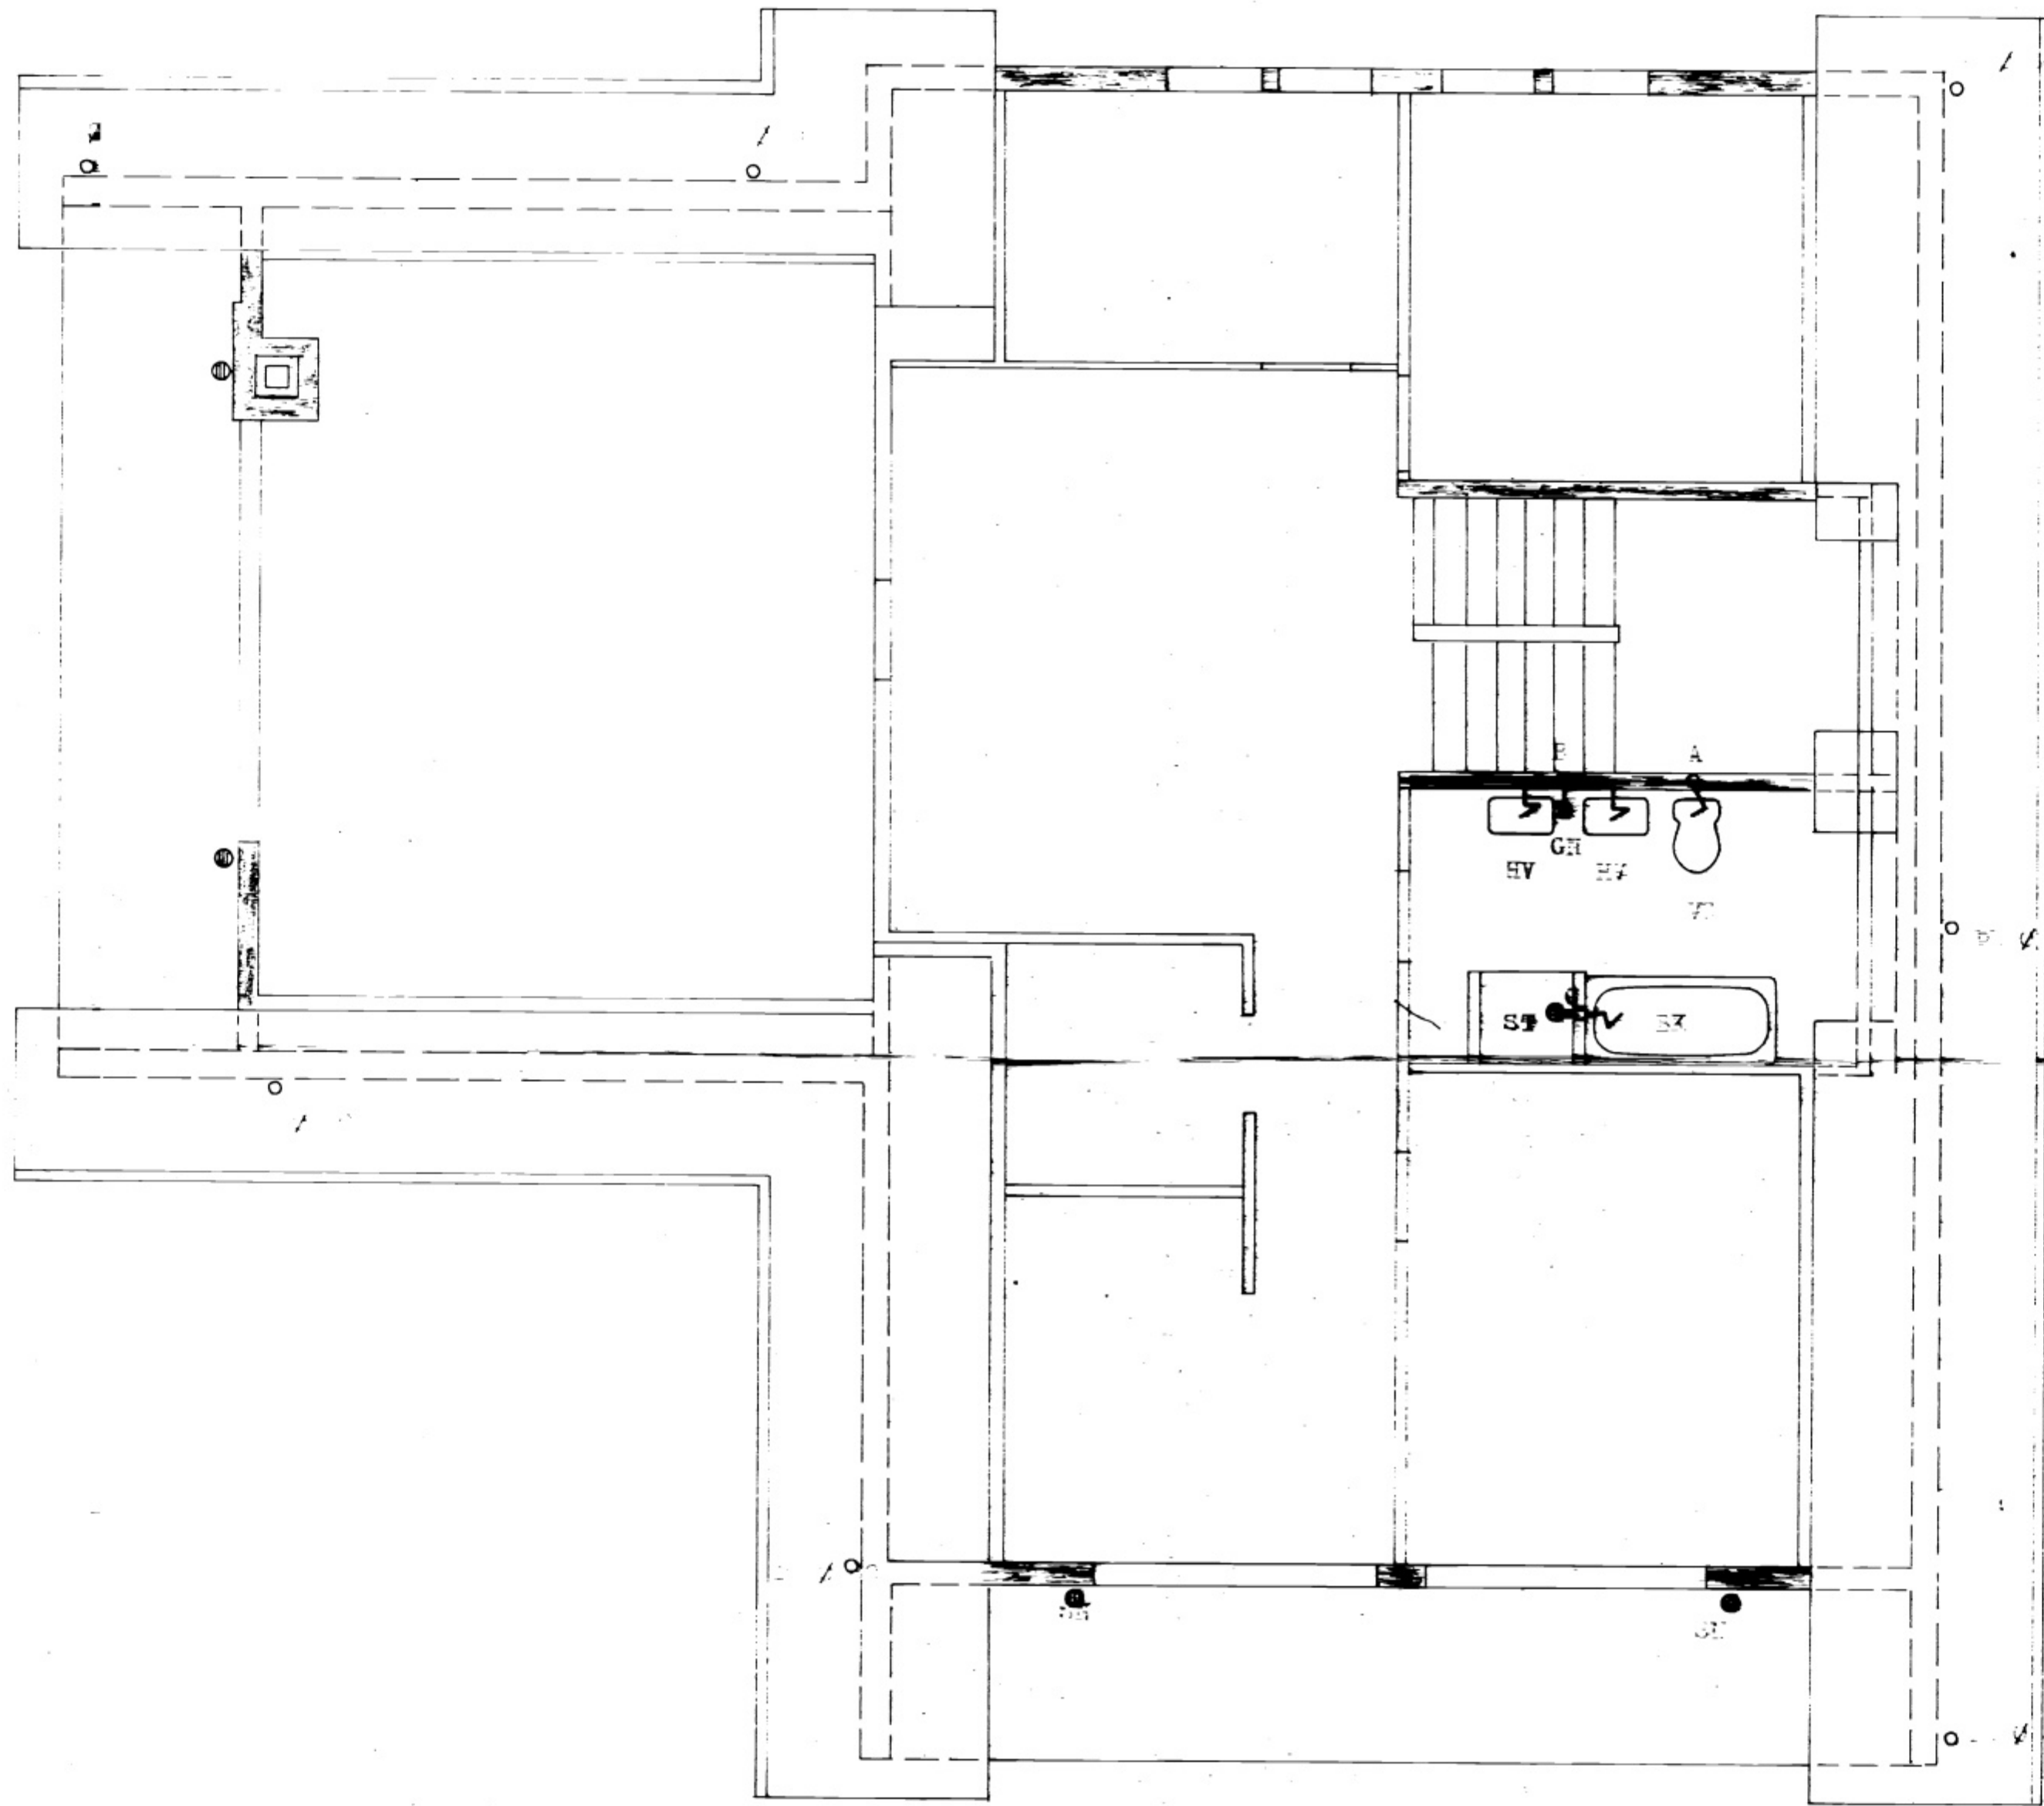

3419

SAMPYKKI | THE GRIGNAR BRD

6-3-81

BYGGING-... 1981

Vallur Proffinn

VERKEFNI	MÁL	1:1, 1:2
SMÁRAGATA 28	TEIKN.	.. / ..
FRÁB. ...	REIKN.	TEIKN NR.
2. ...	SAMP.	170 SD
GABRIEL ÞÓRÐARSON	SKÚLATÚNI 6, 3 hæð.	14185