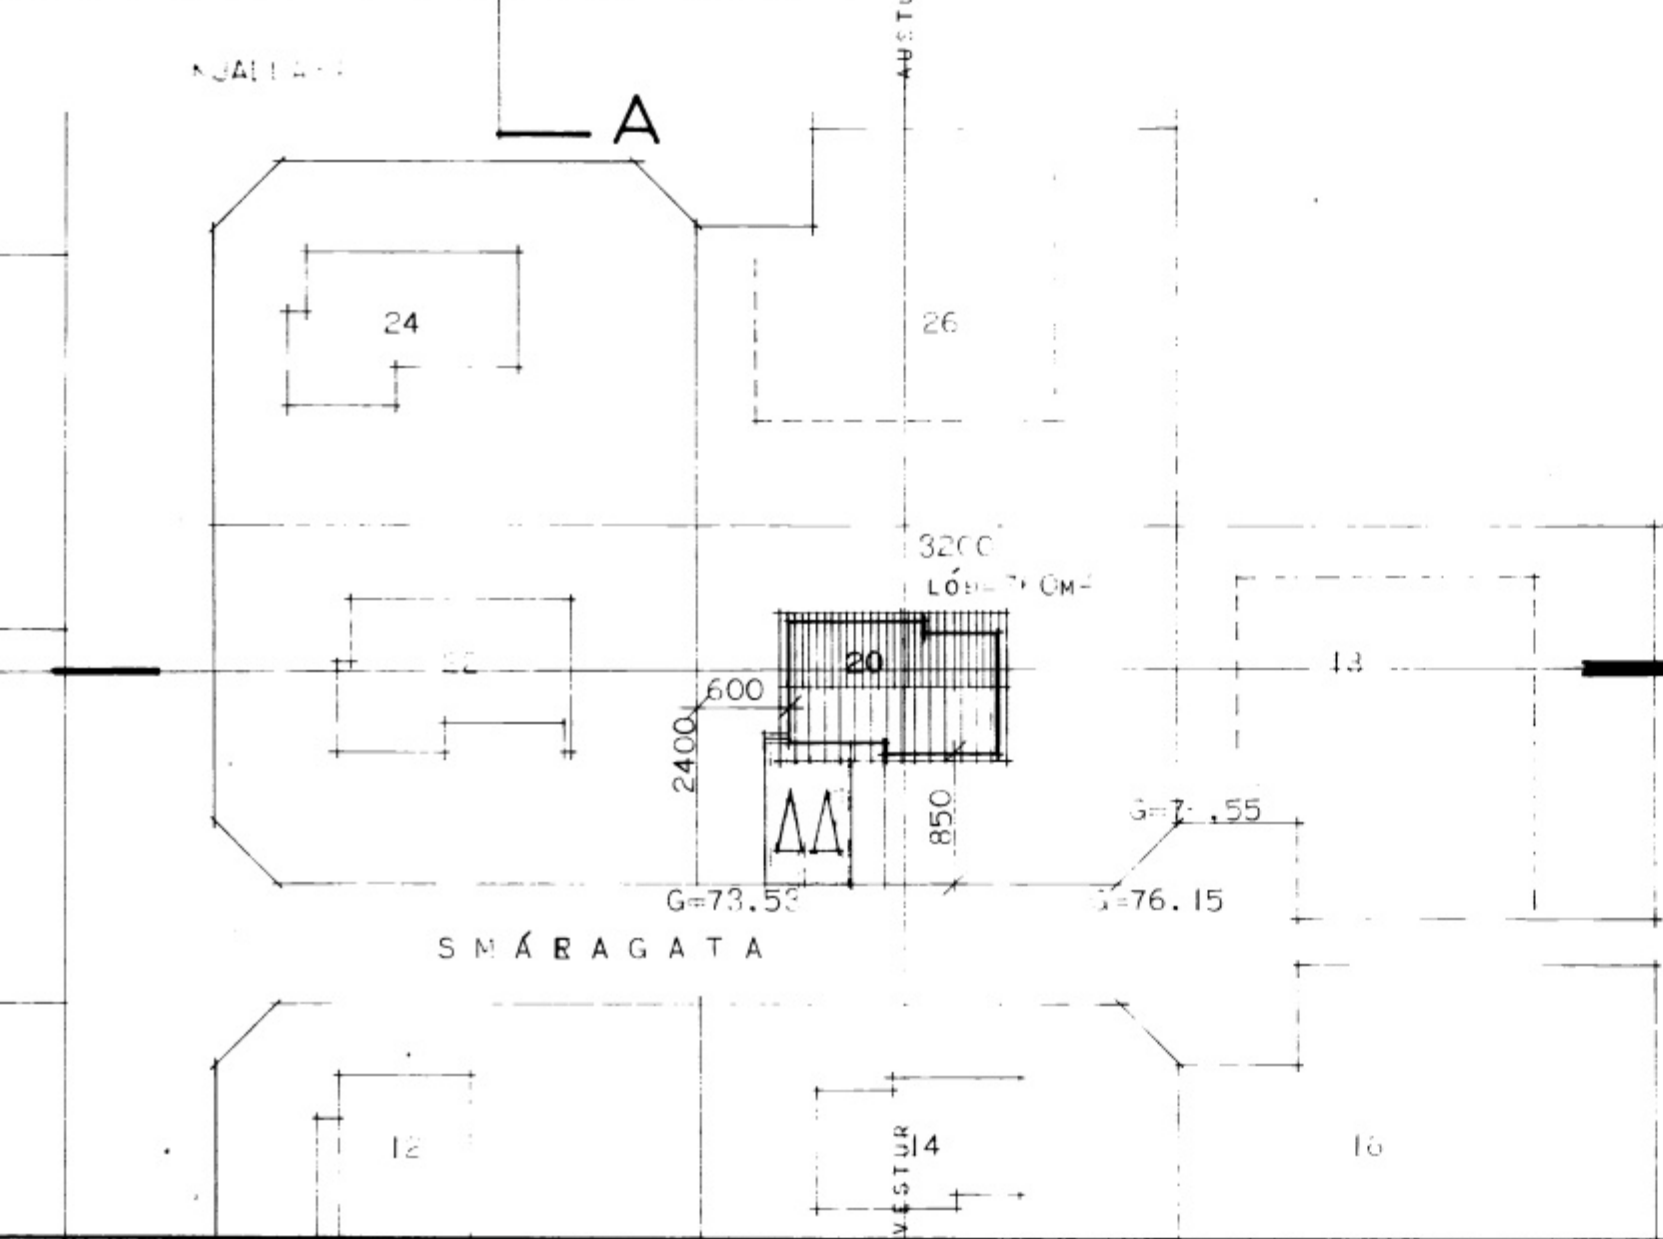

# SMÁRAGATA 20

VESTMANNAEYJUM

ESL

FLATARVÁL HÉLI ... 113,6 M<sup>2</sup>  
 FLATARVÁL HÁLI ... 100,0 M<sup>2</sup>  
 FLATARVÁL KJA ... 10,0 M<sup>2</sup>

SÚÐUR  
 STAÐFÉRT Í DES. 1974

|          |       |
|----------|-------|
| FRAMA    | FRAMA |
| FRAMA    | FRAMA |
| MÁL NÚ.  | 2046  |
| REIÐ NÚ. | 1969  |