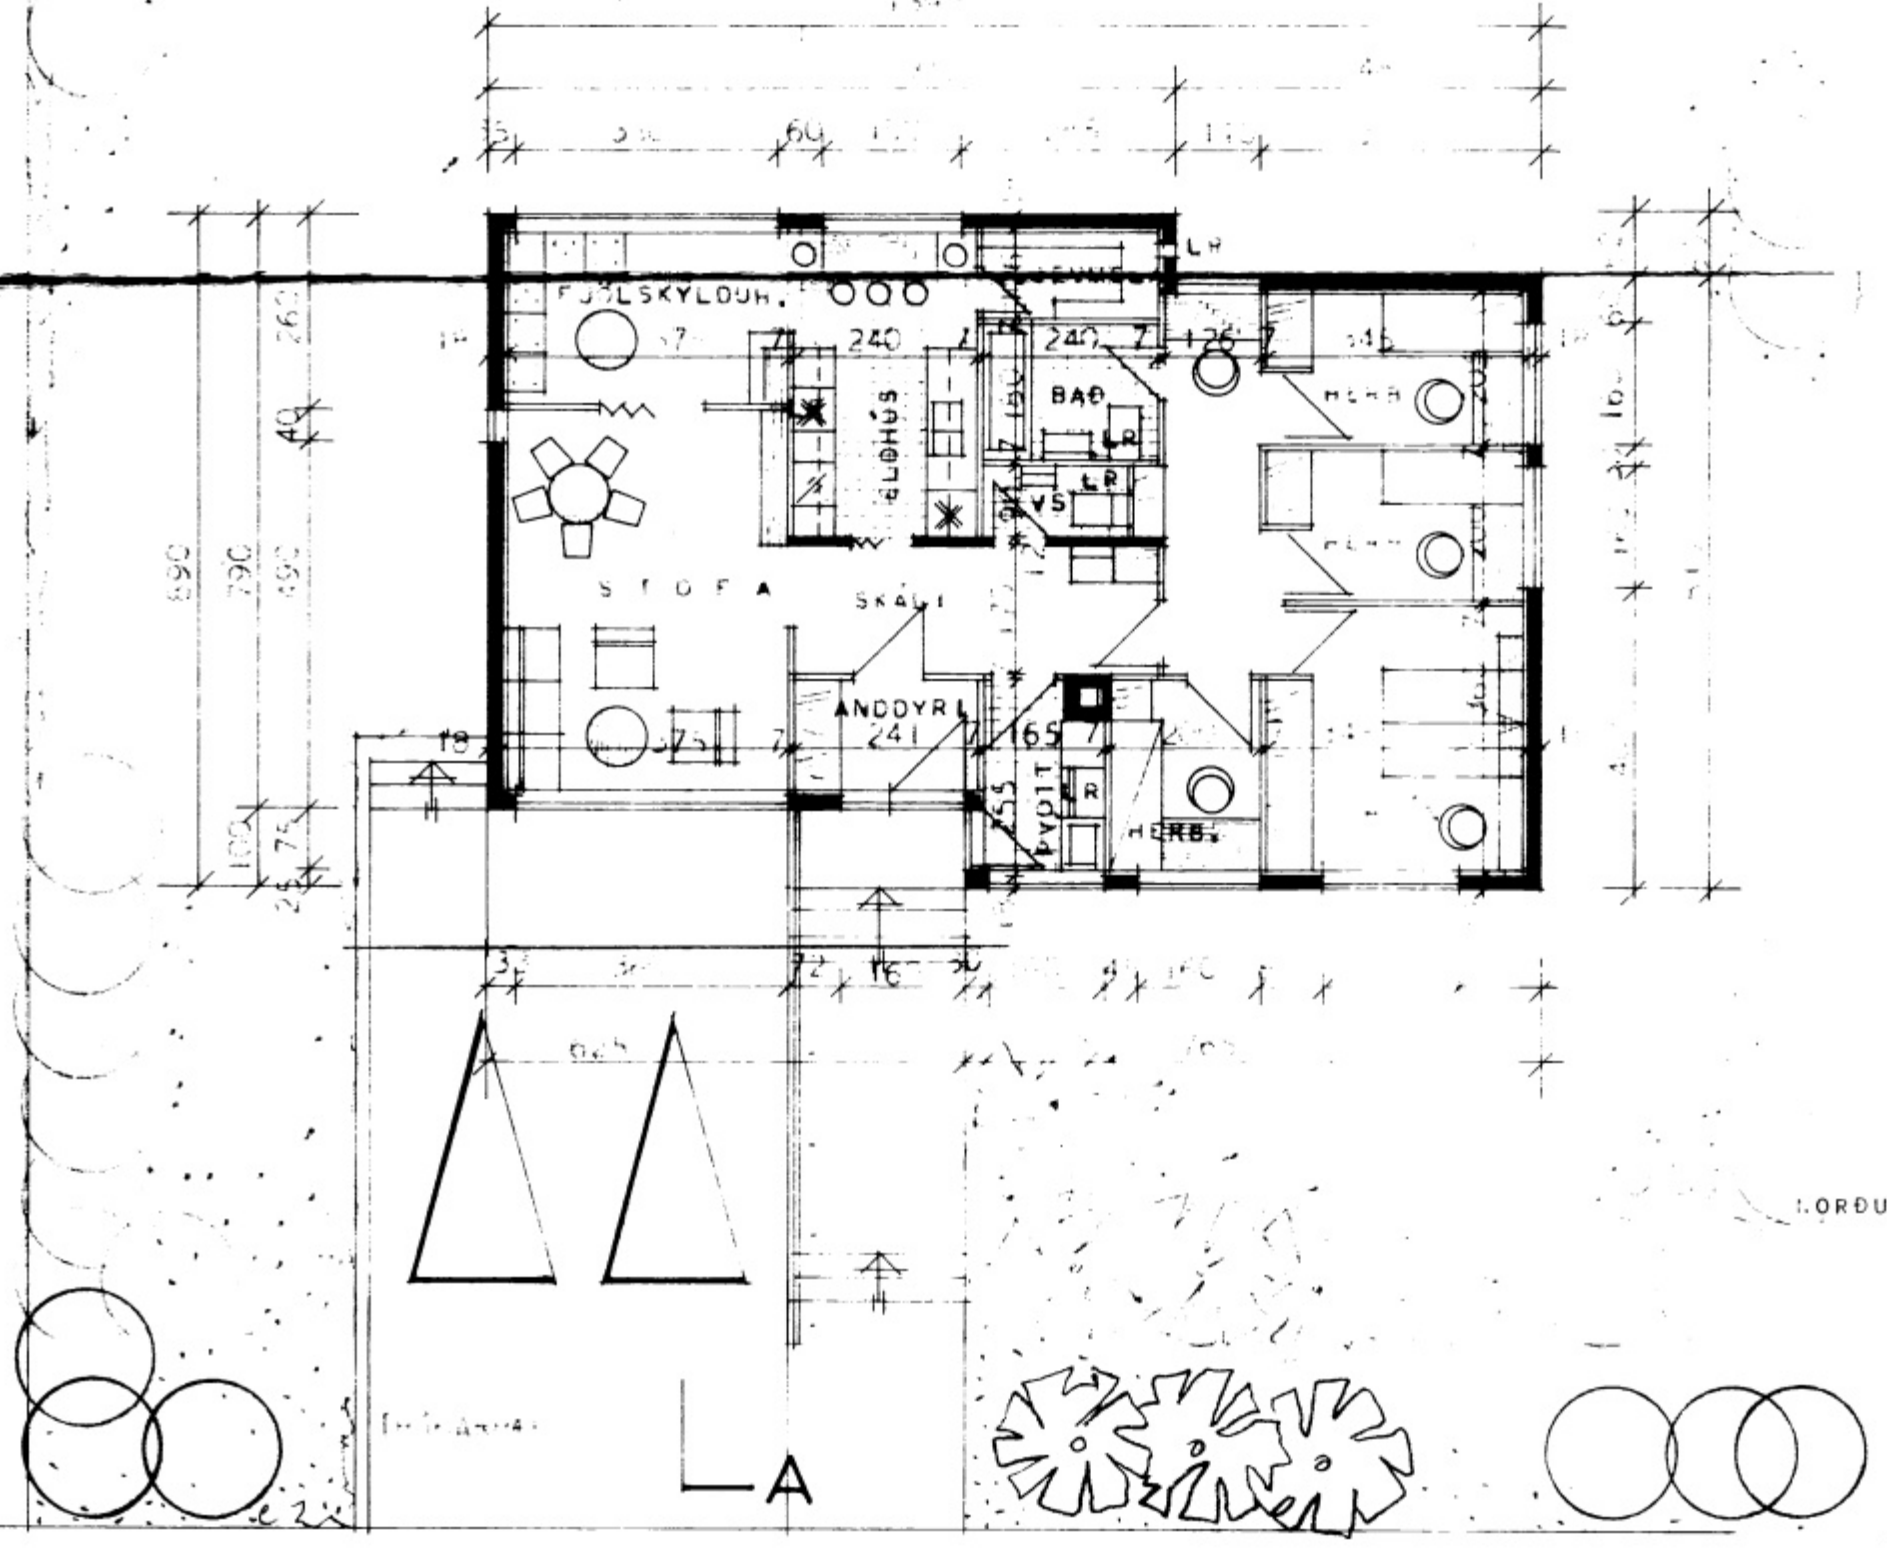

# SMÁRAGATA 20

VESTMANNAEYJUM

ESL

FLATARVÁL HÉLI ... 113,6 M<sup>2</sup>  
 FLATARVÁL HÁLI ... 100,0 M<sup>2</sup>  
 FLATARVÁL KJA ... 10,0 M<sup>2</sup>

SÚÐUR  
 STAÐFÉRT Í DES. 1974

|          |       |
|----------|-------|
| FRAMA    | FRAMA |
| FRAMA    | FRAMA |
| MÁL NÚ.  | 2046  |
| REIÐ NÚ. | 1969  |