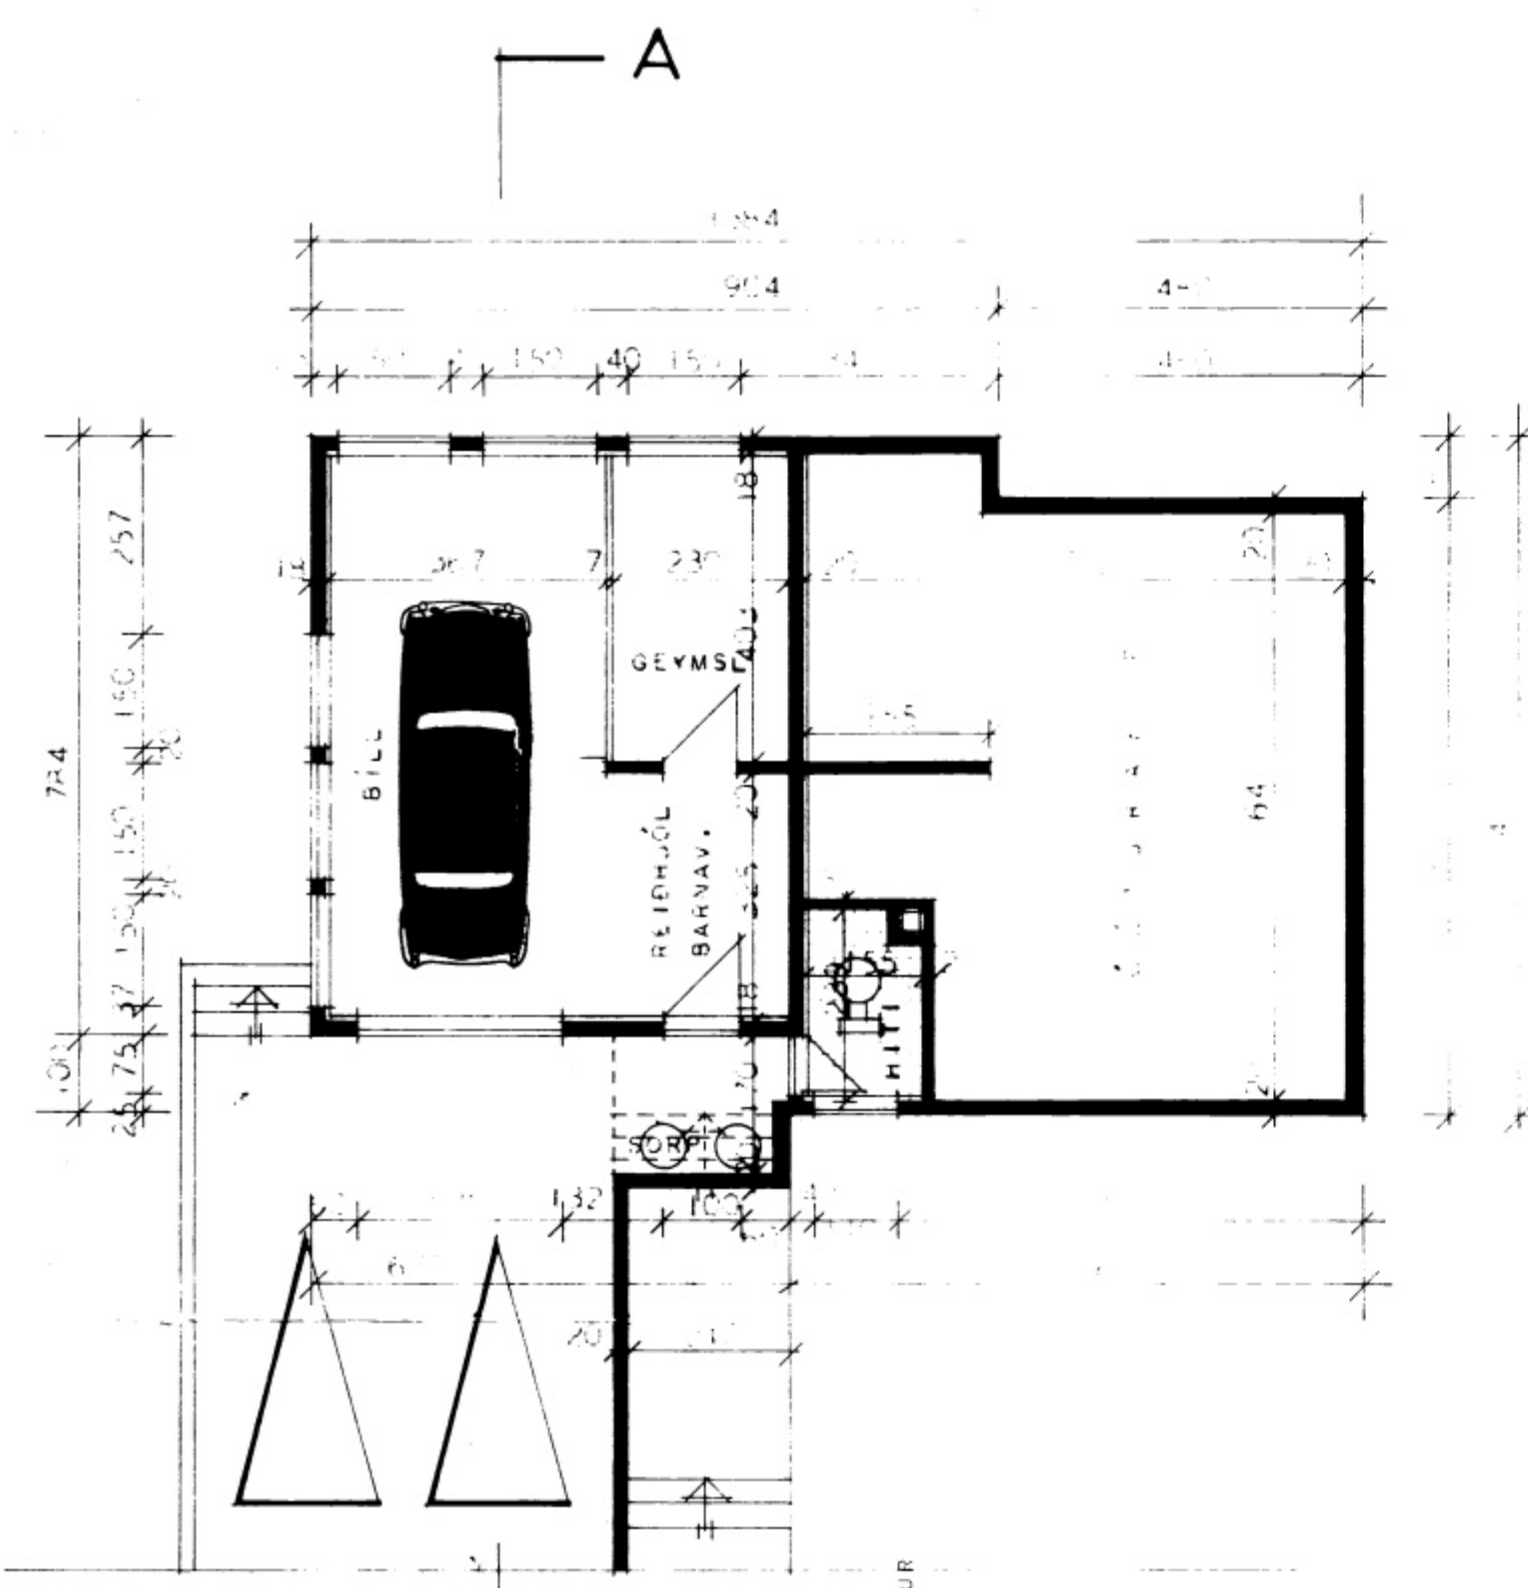

# SMÁRAGATA 20

VESTMANNAEYJUM

ESL

FLATARVÁL HÉLI ... 113,6 M<sup>2</sup>  
 FLATARVÁL HÁLI ... 100,0 M<sup>2</sup>  
 FLATARVÁL KJA ... 10,0 M<sup>2</sup>

SÚÐUR  
 STAÐFÉRT Í DES. 1974

|          |       |
|----------|-------|
| FRAMA    | FRAMA |
| FRAMA    | FRAMA |
| MÁL NÚ.  | 2046  |
| REIÐ NÚ. | 1969  |