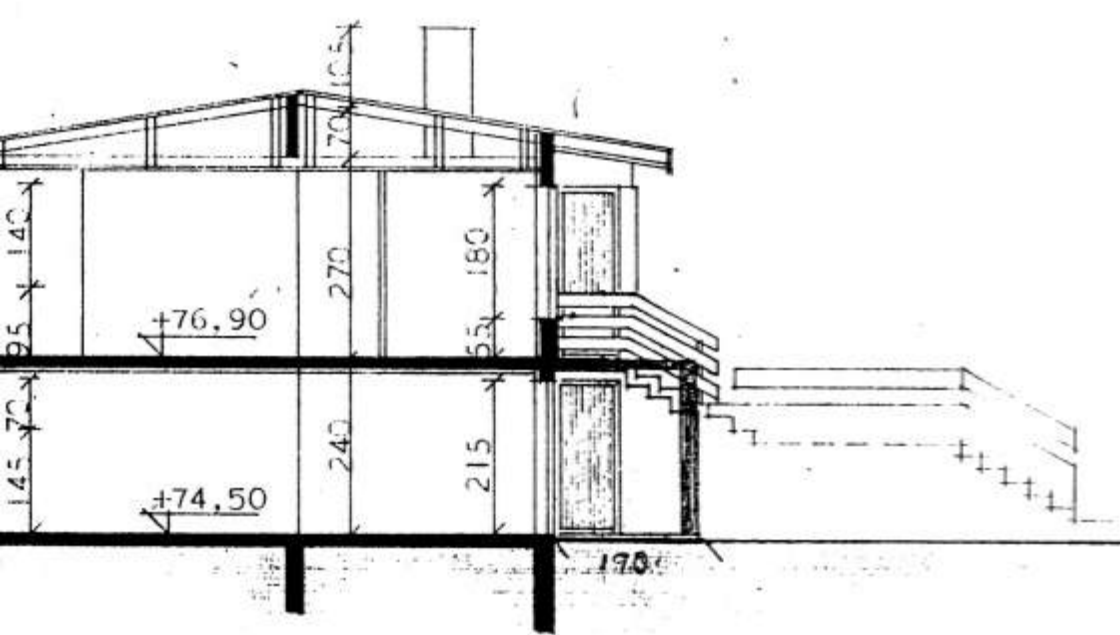

5450

STADSRÁÐGÆTANINGANEFND  
06-07.89  
VIÐGGINGARFJÓLTRAÐIN Í VESTMANNABEYJUM  
Vallirí Krabjómur

SÚÐUR

NORÐUR

SNITTDRÖG A-A

SHARCAFÁ LO VESTMANNABEYJUM  
TILGAGI AÐ JÖRBYGGINGU  
UTLIT SÚÐUR & NORÐUR  
ÞVERSNÍÐ MÁL 1:100  
TEIKN NR 3  
PALL ZOPHONIÁSSON  
TEKNIFRÉÐIÞINGUR