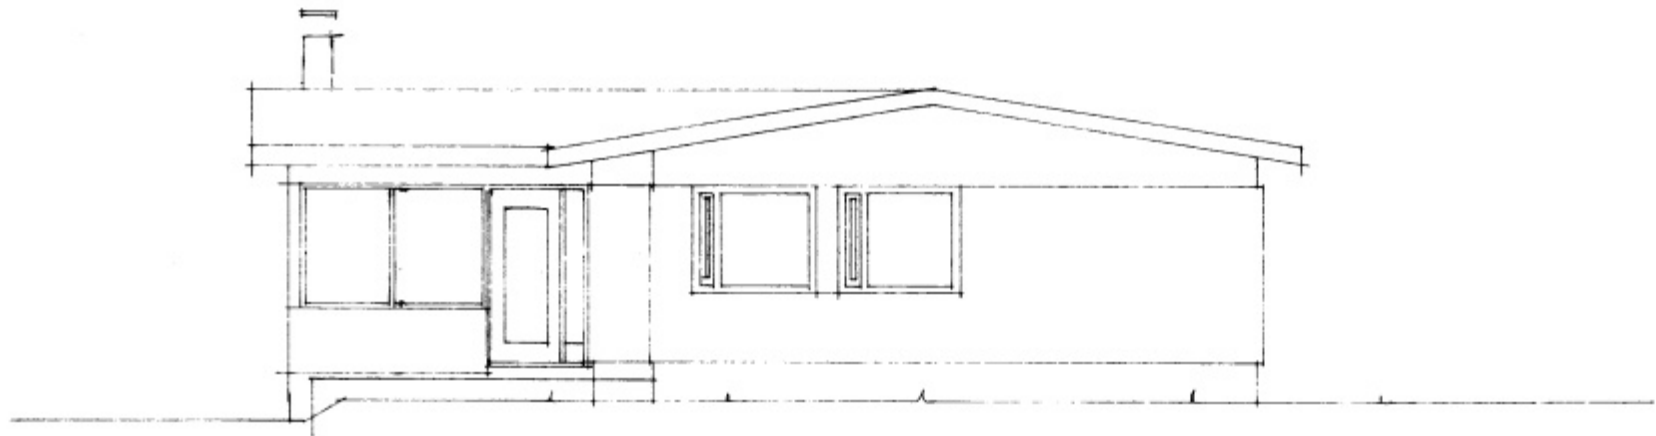

394

SAMÞYKKT I BYGGINGAERFD  
5-7. 85  
BYGGINGAFULLTRUINN I VESTMANNAEYJUM  
Jallir Póhann

SUÐURHLÍÐ 1:100

GRUNNHYND 1:100

NORÐURHLÍÐ 1:100

VESTURHLÍÐ 1:100

AFSTÖÐUMYND 1:500

F		VERK SMABAGATA 14
E		VIÐBYGGING
D		
C		
B		
A		
BR.	DAGS	BREYTING
		TEIKN. NR. 1 AF 8524
PÁLL ZÓPHONIÁSSON		HANNAÐ P2 TEIKNAD
BYGGINGATÆKNIFRÆÐINGUR		KVARDI 1:100 / 1:500
KIRKJUVEGI 23 - 98-2711		DAGS. JUNI 1985
900 VESTMANNAEYJUM		