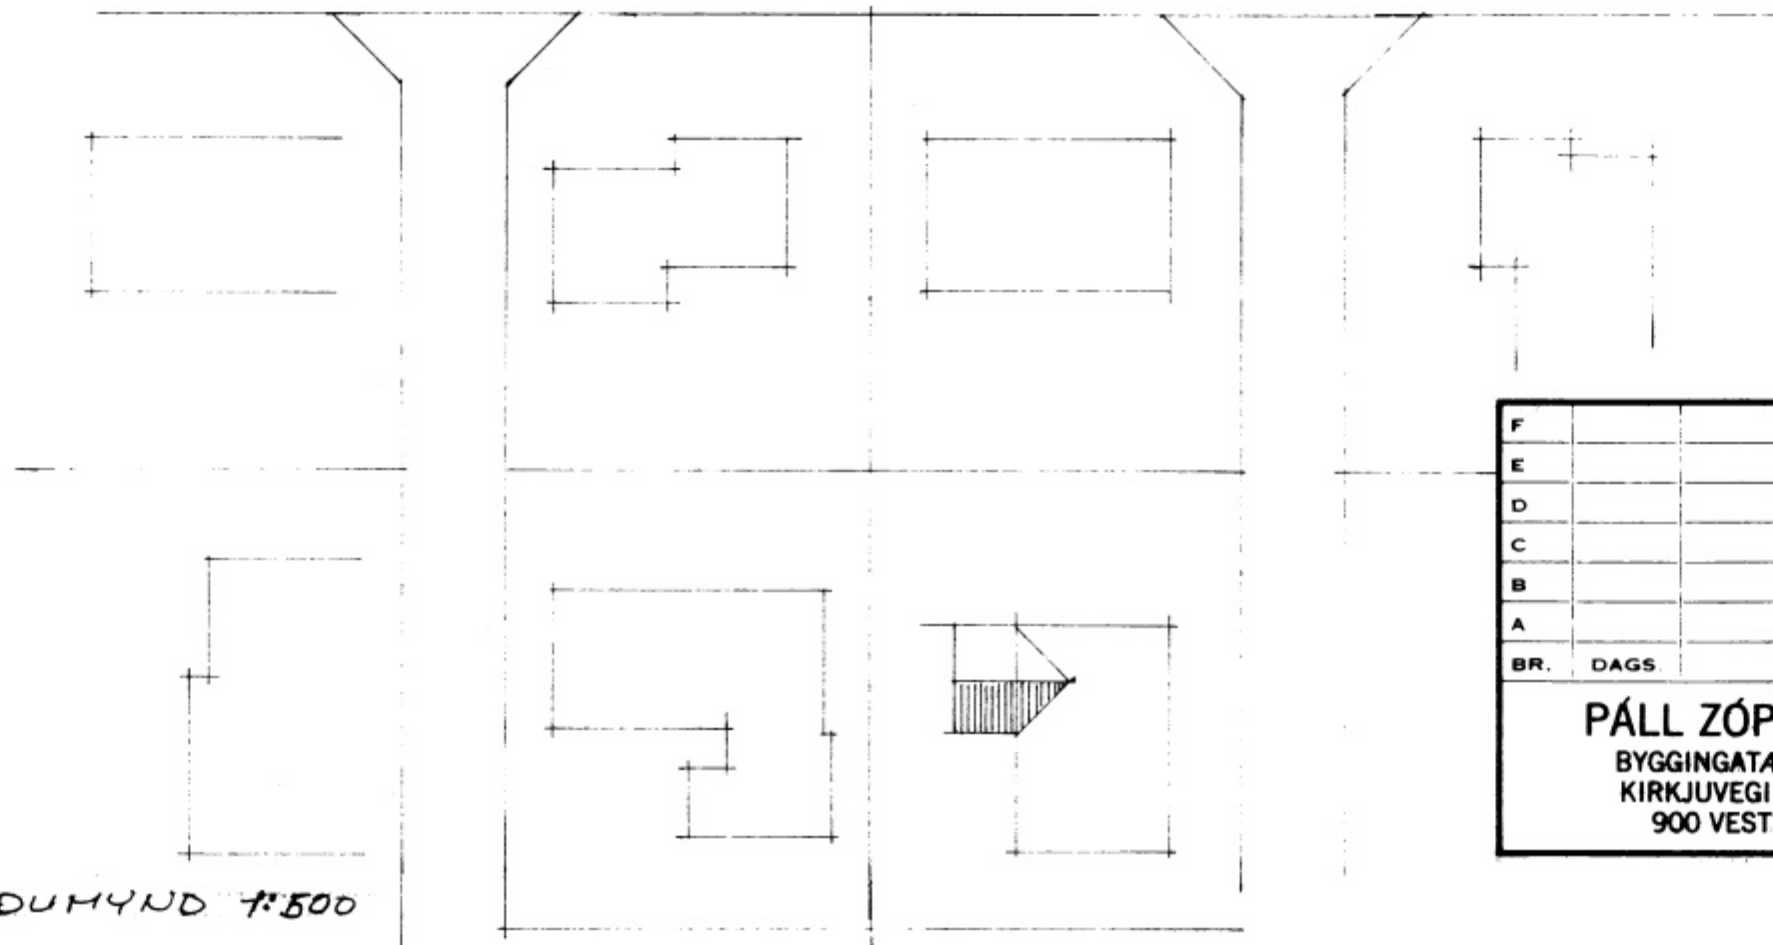

394

SAMÞYKKT I BYGGINGAERFD  
5-7. 85  
BYGGINGAFULLTRUINN I VESTMANNAEYJUM  
Jallir Póhann

SUÐURHLÍÐ 1:100

GRUNNHYND 1:100

NORÐURHLÍÐ 1:100

VESTURHLÍÐ 1:100

AFSTÖÐUMYND 1:500

F		VERK SMABAGATA 14
E		VIÐBYGGING
D		
C		
B		
A		
BR.	DAGS	BREYTING
		TEIKN. NR. 1 AF 8524
PÁLL ZÓPHONIÁSSON		HANNAÐ P2 TEIKNAD
BYGGINGATÆKNIFRÆÐINGUR		KVARDI 1:100 / 1:500
KIRKJUVEGI 23 - 98-2711		DAGS. JUNI 1985
900 VESTMANNAEYJUM		