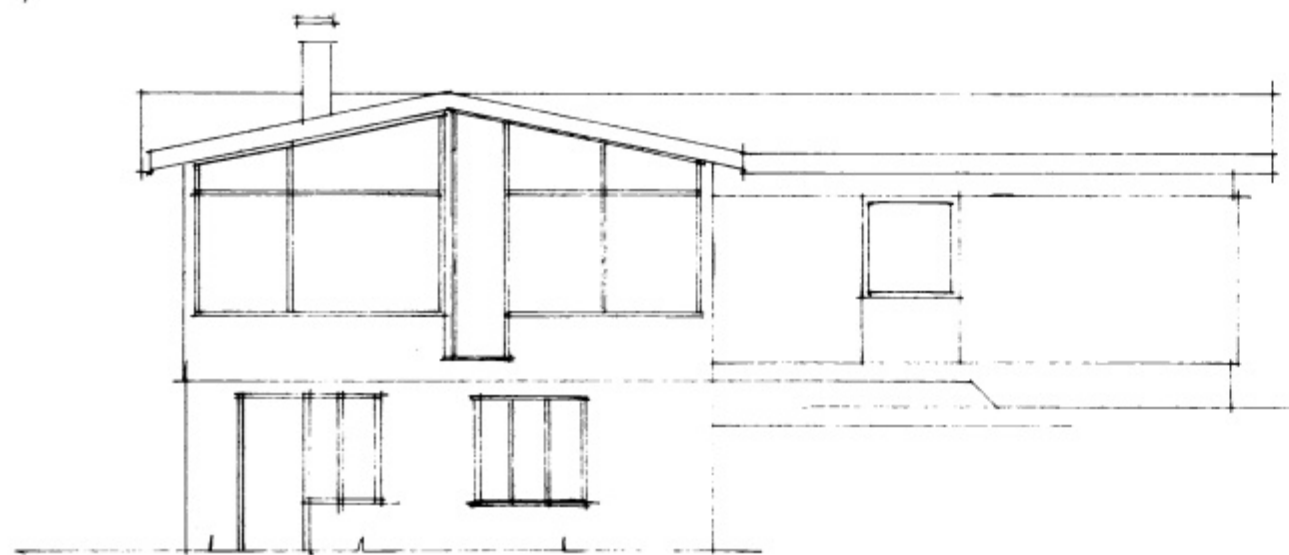

394

SAMÞYKKT I BYGGINGAERFD  
5-7. 85  
BYGGINGAFULLTRUINN I VESTMANNAEYJUM  
Jallir Póhann

SUÐURHLÍÐ 1:100

GRUNNHYND 1:100

NORÐURHLÍÐ 1:100

VESTURHLÍÐ 1:100

AFSTÖÐUMYND 1:500

F		VERK SMABAGATA 14
E		VIÐBYGGING
D		
C		
B		
A		
BR.	DAGS	BREYTING
		TEIKN. NR. 1 AF 8524
PÁLL ZÓPHONIÁSSON		HANNAÐ P2 TEIKNAD
BYGGINGATÆKNIFRÆÐINGUR		KVARDI 1:100 / 1:500
KIRKJUVEGI 23 - 98-2711		DAGS. JUNI 1985
900 VESTMANNAEYJUM		