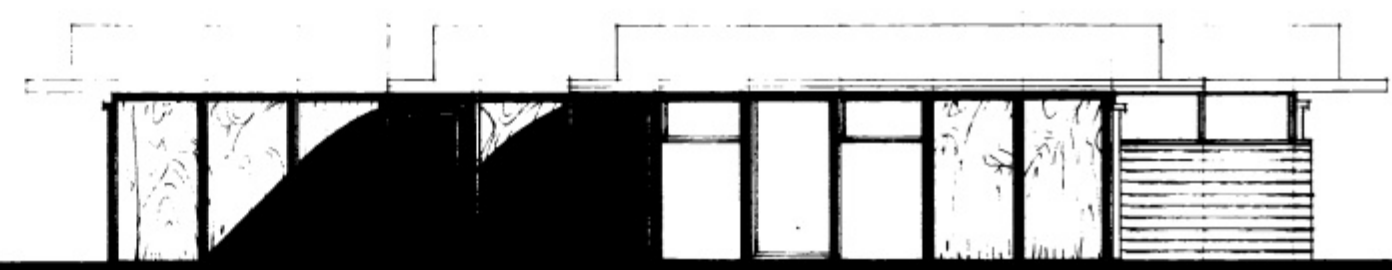

SYD

VEST

NORD

ØST

**SUN** AGLIT  
**HOUSE**

ENEBO LIG  
GUDLAUGSSON  
VEGMANNAEYAR.

FASADER  
MÅL 1:100

DATO: 3.5.-74