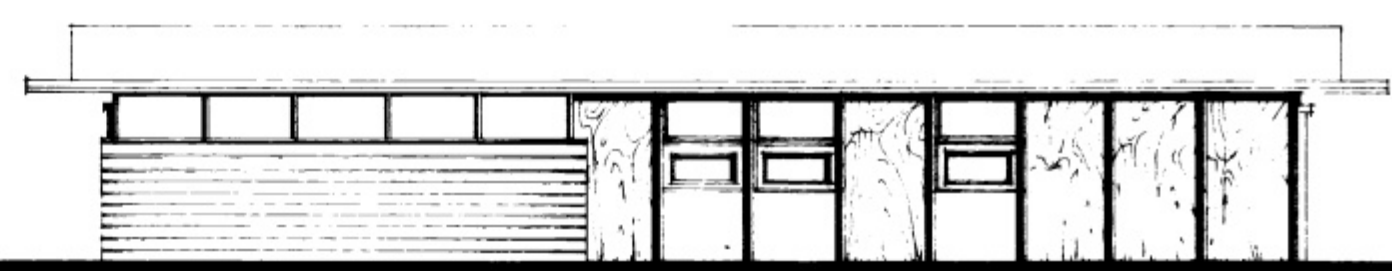

SYD

VEST

NORD

ØST

**SUN** AGLIT  
**HOUSE**

ENEBO LIG  
GUDLAUGSSON  
VEGMANNAEYAR.

FASADER  
MÅL 1:100

DATO: 3.5.-74