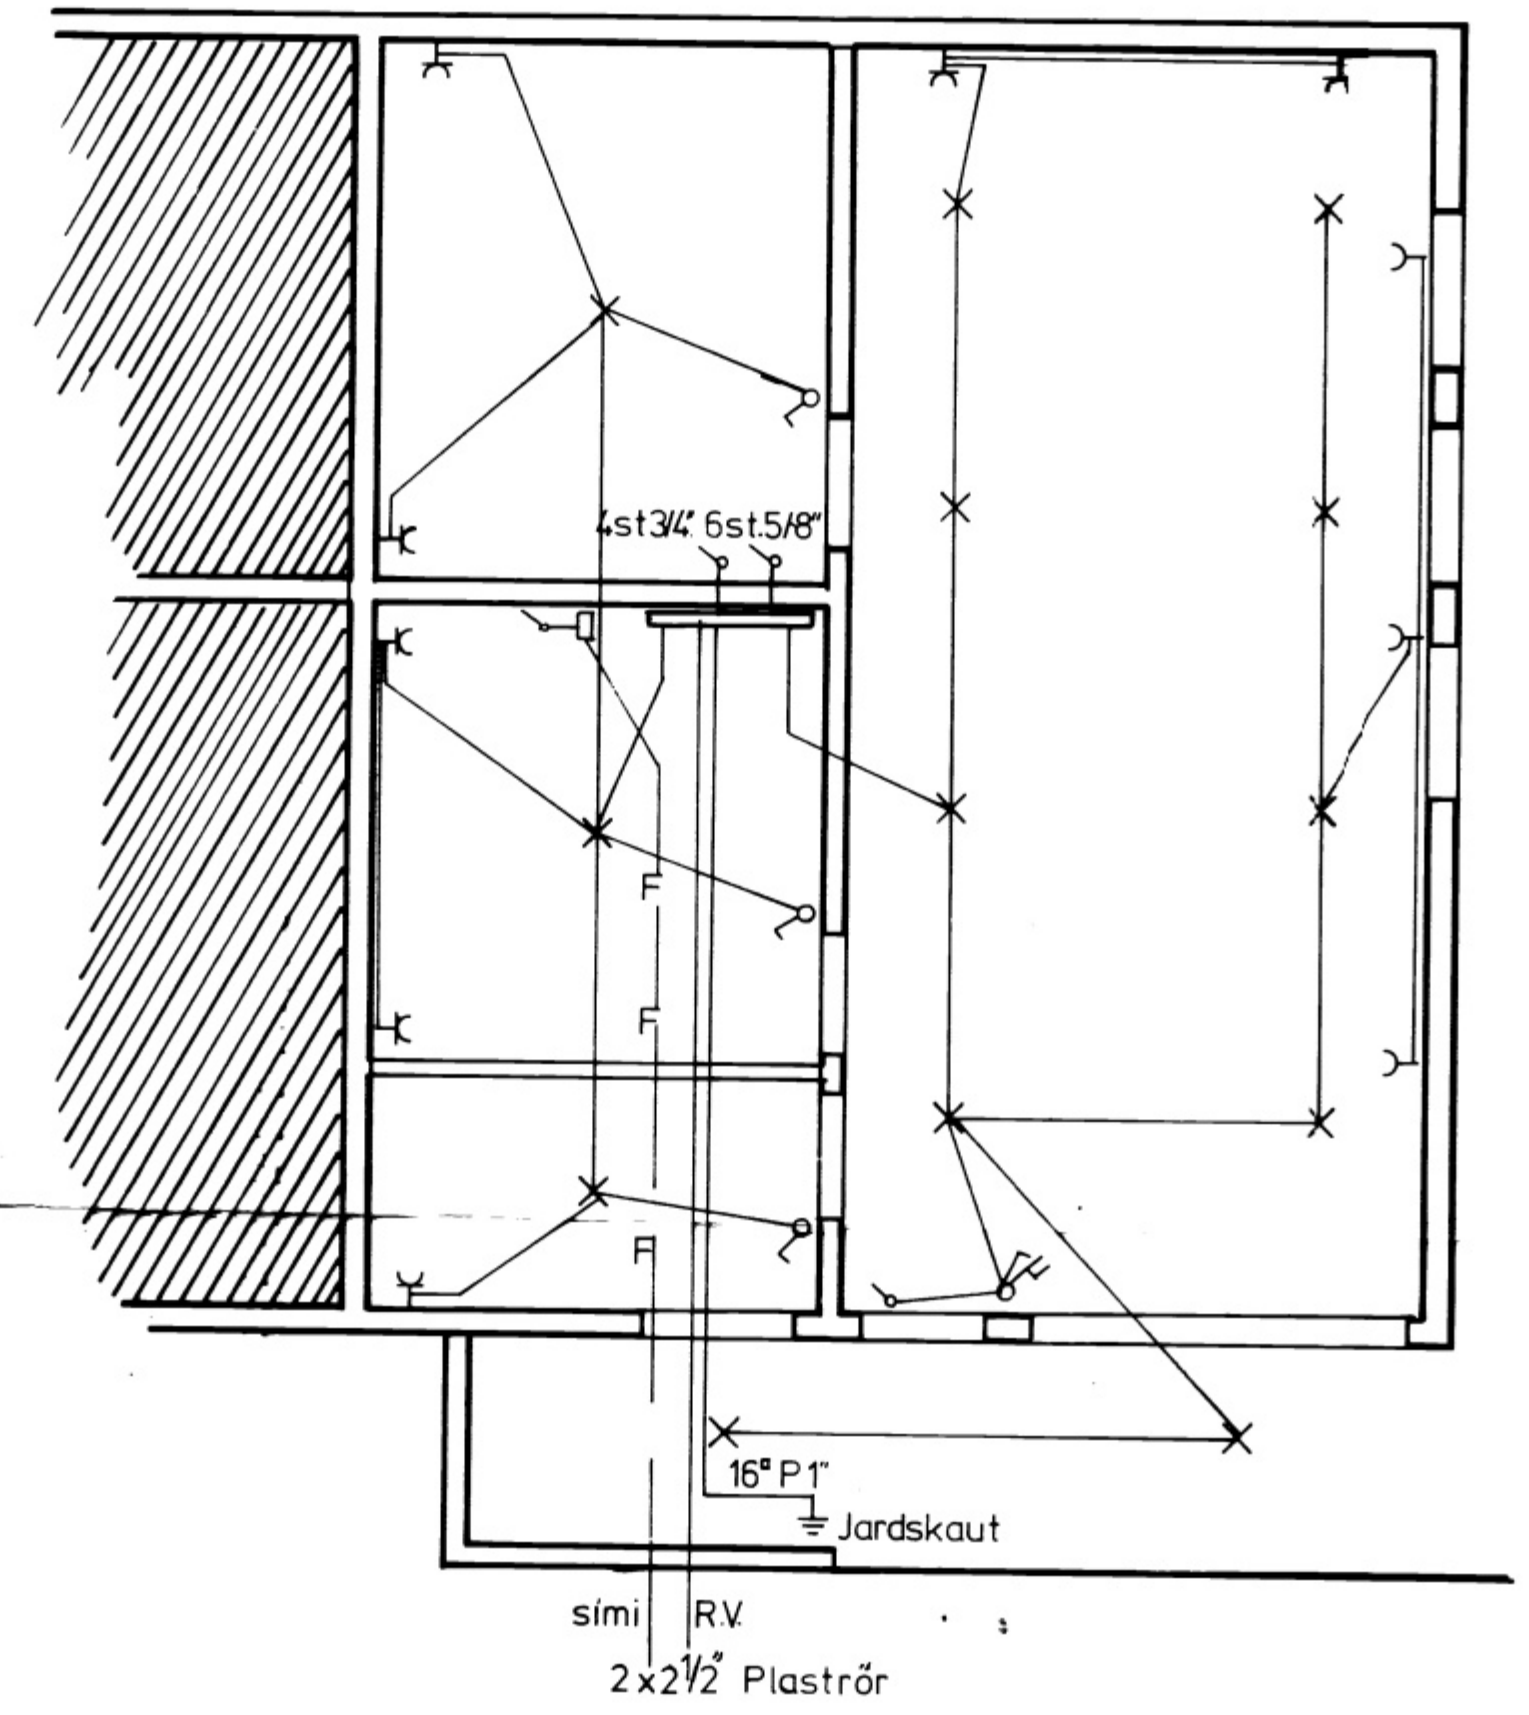

SKÝRINGAR
 Hæð rofa sé 100 cm. frá gólfi.
 Tenglar í eldhúsi séu 110cm frá gólfi.
 Hæð annara tengla sé 20 cm frá gólfi.
 Veggjós séu í 165cm
 Tenglar í bílskúr og gemslu séu í 110cm
 Tenglar í þvotahúsi séu í 120cm frá gólfi
 Tengill fr. eldavélsé í 70cm
 Tenglar merktir K eru fr kappalýsingu

sími RV.
 2x2 1/2 Plaströr

Eiríkur Bogason rafvirki
Raflögn Smáragötu 12
Mál 1:50 Bl. 1 af 3
Vestmannaeyjum maí 1974