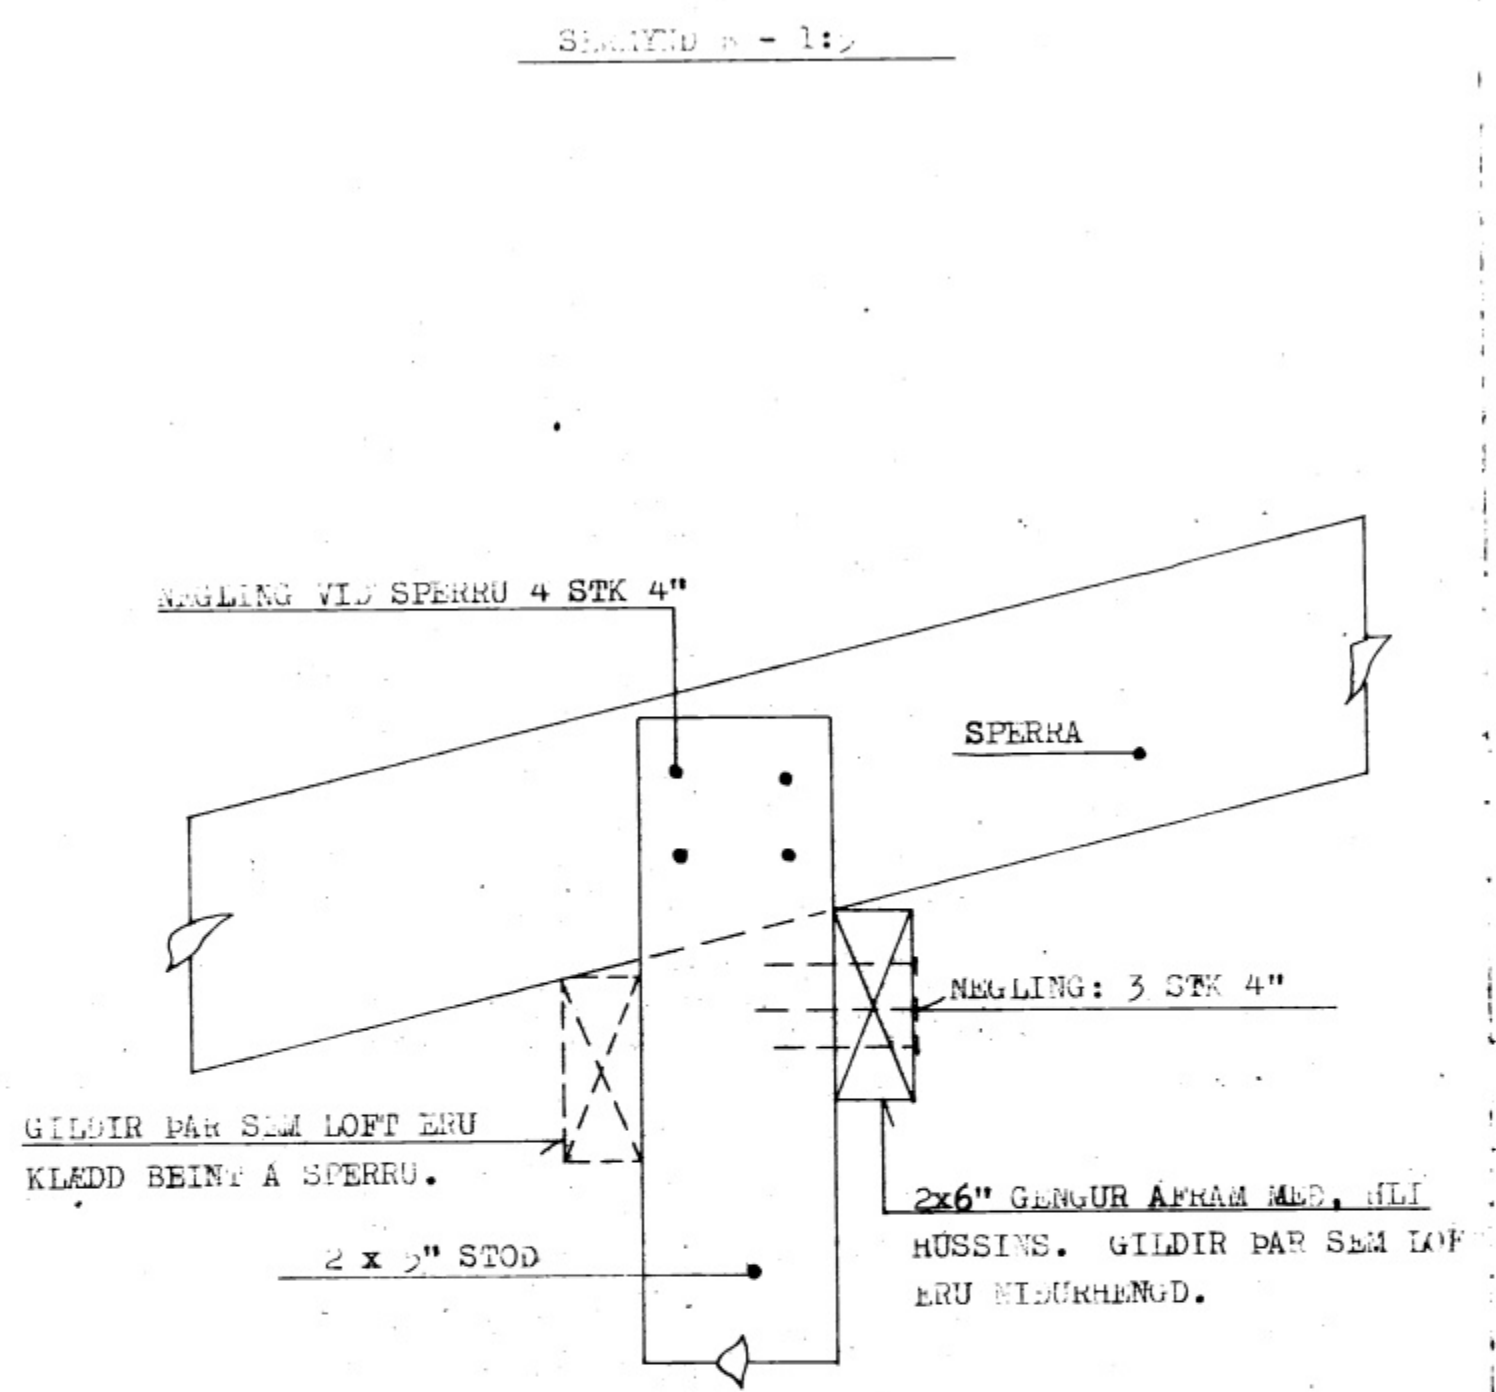

5881

SAMPYKKT I BYGGINGANERND
23.5.80
BYGGINGARILTRUINGARVEFMANNAEYJUM
Gullin Krákur

TILVISAÐI
SÍÐMERKINGAR
10A TEIKN. 1.03

VERKEFNI SMÁRAGATA 7	MÁL 1: 20.1:5	DAGS. JULI, 80
TIMBURVIRKI, SÉRMYNDIR.	TEIKN. G.P./M.F.	BR.
SAMP. <i>gp.</i>	REIKN.	VERK NR. 258
GUÐNI ÞÓRDARSON	SKÚLATÚNI 6, 3 hæð.	TEIKN NR. 1,04
		SÍMI 14185