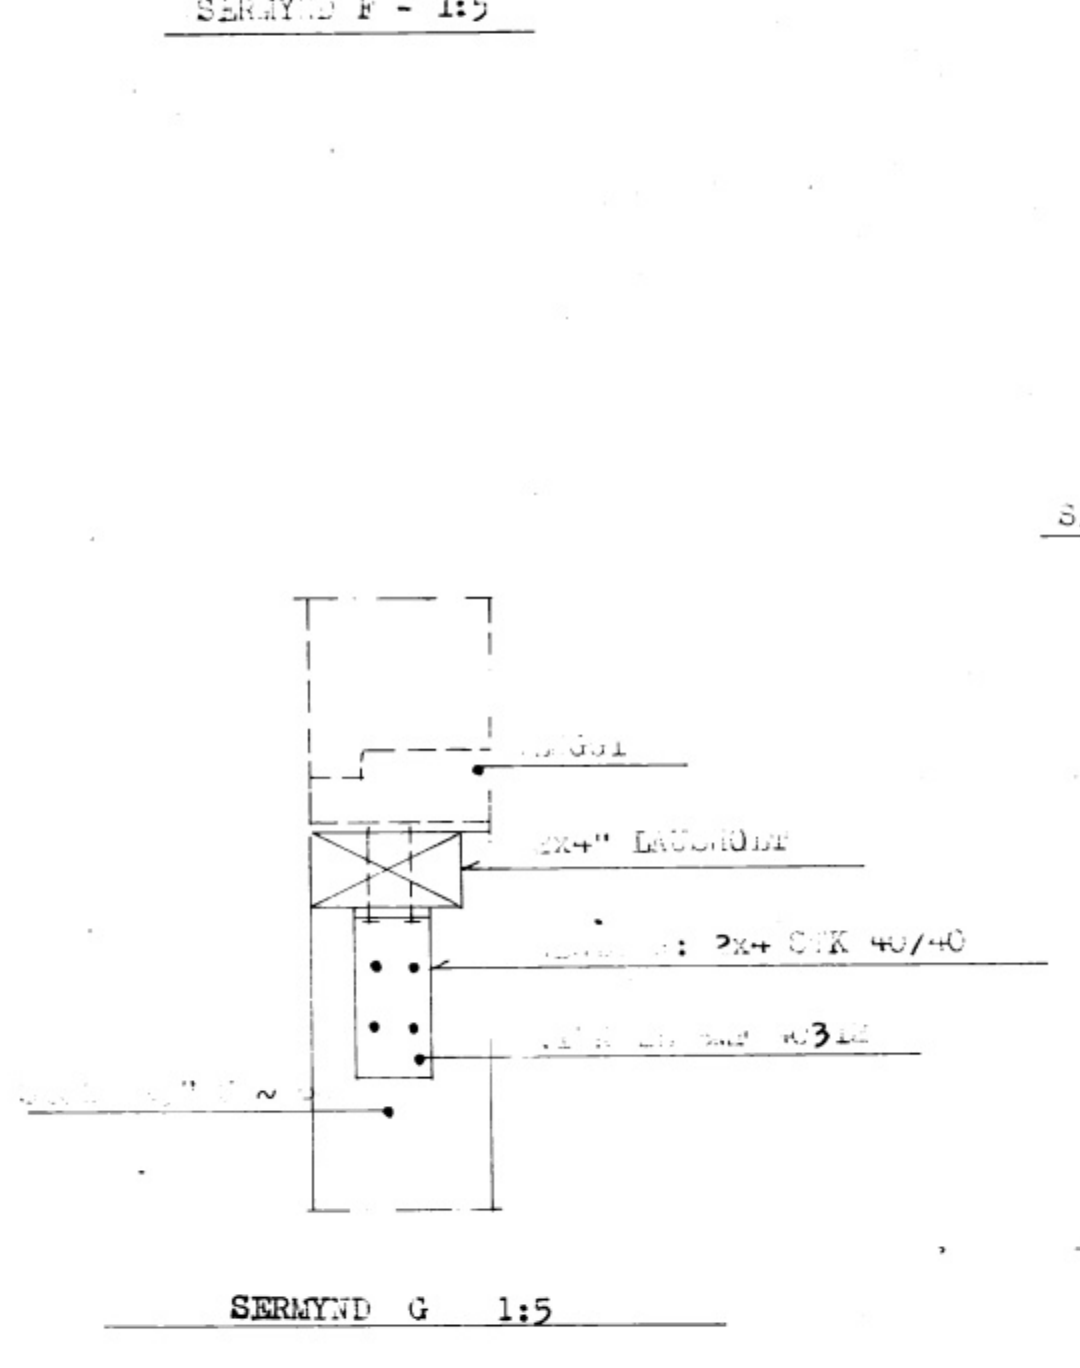

5881

SAMPYKKT I BYGGINGANERND
23.5.80
BYGGINGARILTRUINGARVEFMANNAEYJUM
Gullin Krákur

TILVISAÐI
SÍÐMERKINGAR
10A TEIKN. 1.03

VERKEFNI SMÁRAGATA 7	MÁL 1: 20.1:5	DAGS. JULI, 80
TIMBURVIRKI, SÉRMYNDIR.	TEIKN. G.P./M.F.	BR.
SAMP. <i>gp.</i>	REIKN.	VERK NR. 258
GUÐNI ÞÓRDARSON	SKÚLATÚNI 6, 3 hæð.	TEIKN NR. 1,04
		SÍMI 14185