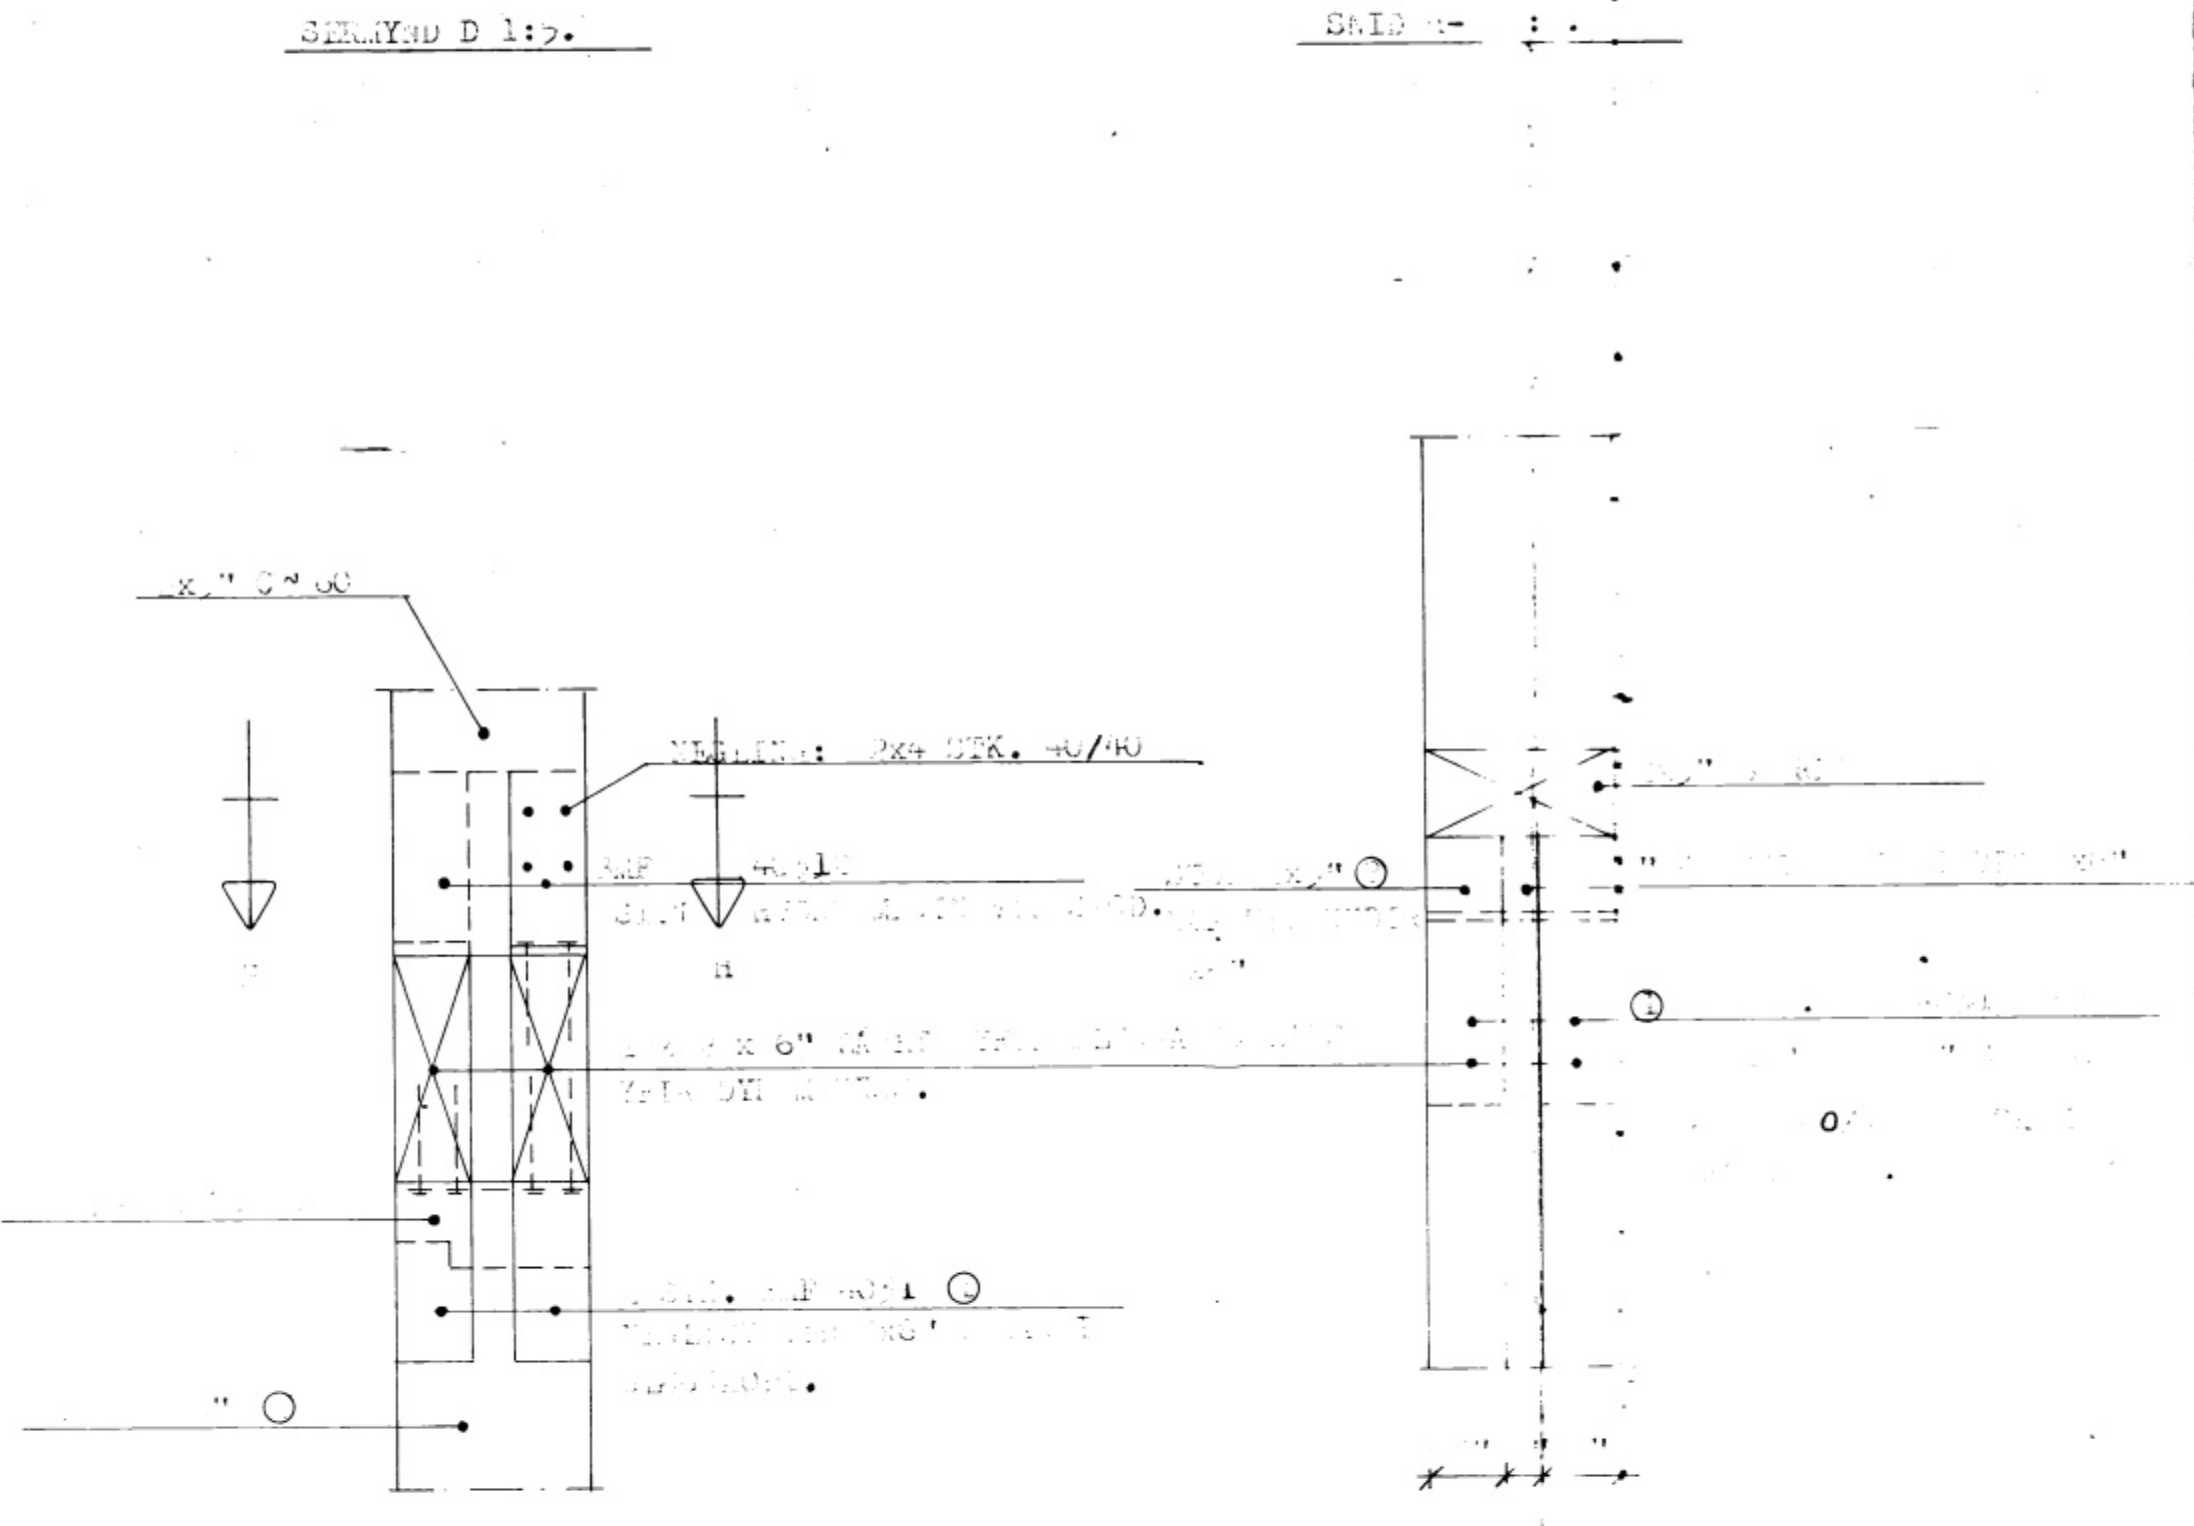

5881

SAMPYKKT I BYGGINGANERND
23.5.80
BYGGINGARILTRUINGARVEFMANNAEYJUM
Gullin Krákur

TILVISAÐI
SÍÐMERKINGAR
10A TEIKN. 1.03

VERKEFNI SMÁRAGATA 7	MÁL 1: 20.1:5	DAGS. JULI, 80
TIMBURVIRKI, SÉRMYNDIR.	TEIKN. G.P./M.F.	BR.
SAMP. <i>gp.</i>	REIKN.	VERK NR. 258
GUÐNI ÞÓRDARSON	SKÚLATÚNI 6, 3 hæð.	TEIKN NR. 1,04
		SÍMI 14185