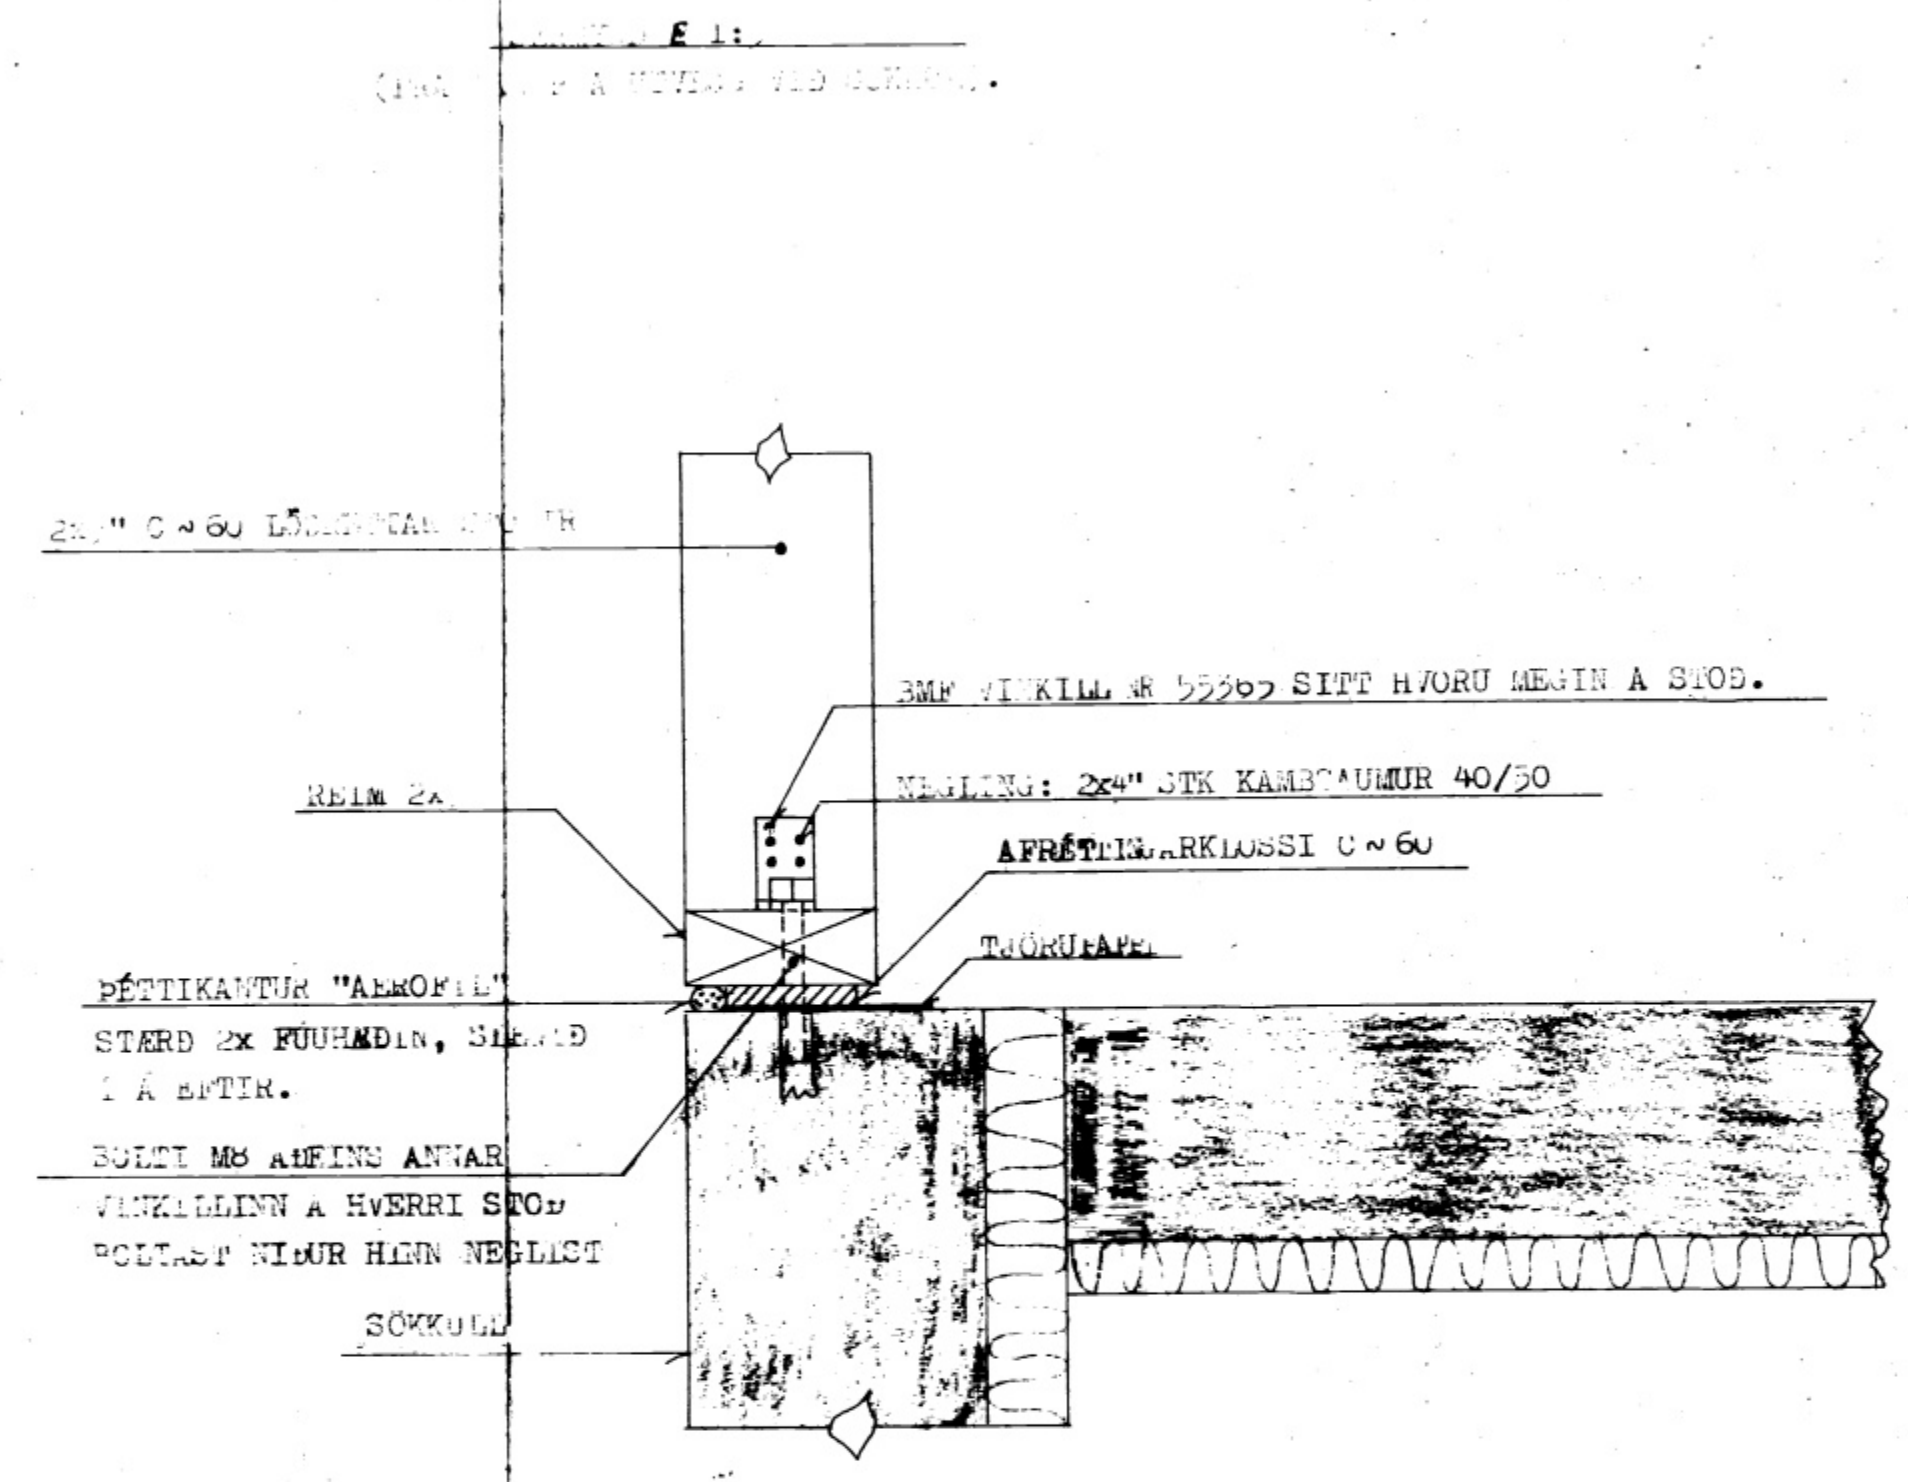

5881

SAMPYKKT I BYGGINGANERND
23.5.80
BYGGINGARILTRUINGARVEFMANNAEYJUM
Gullin Krákur

TILVISAÐI
SÍÐMERKINGAR
10A TEIKN. 1.03

VERKEFNI SMÁRAGATA 7	MÁL 1: 20.1:5	DAGS. JULI, 80
TIMBURVIRKI, SÉRMYNDIR.	TEIKN. G.P./M.F.	BR.
SAMP. <i>gp.</i>	REIKN.	VERK NR. 258
GUÐNI ÞÓRDARSON	SKÚLATÚNI 6, 3 hæð.	TEIKN NR. 1,04
		SÍMI 14185