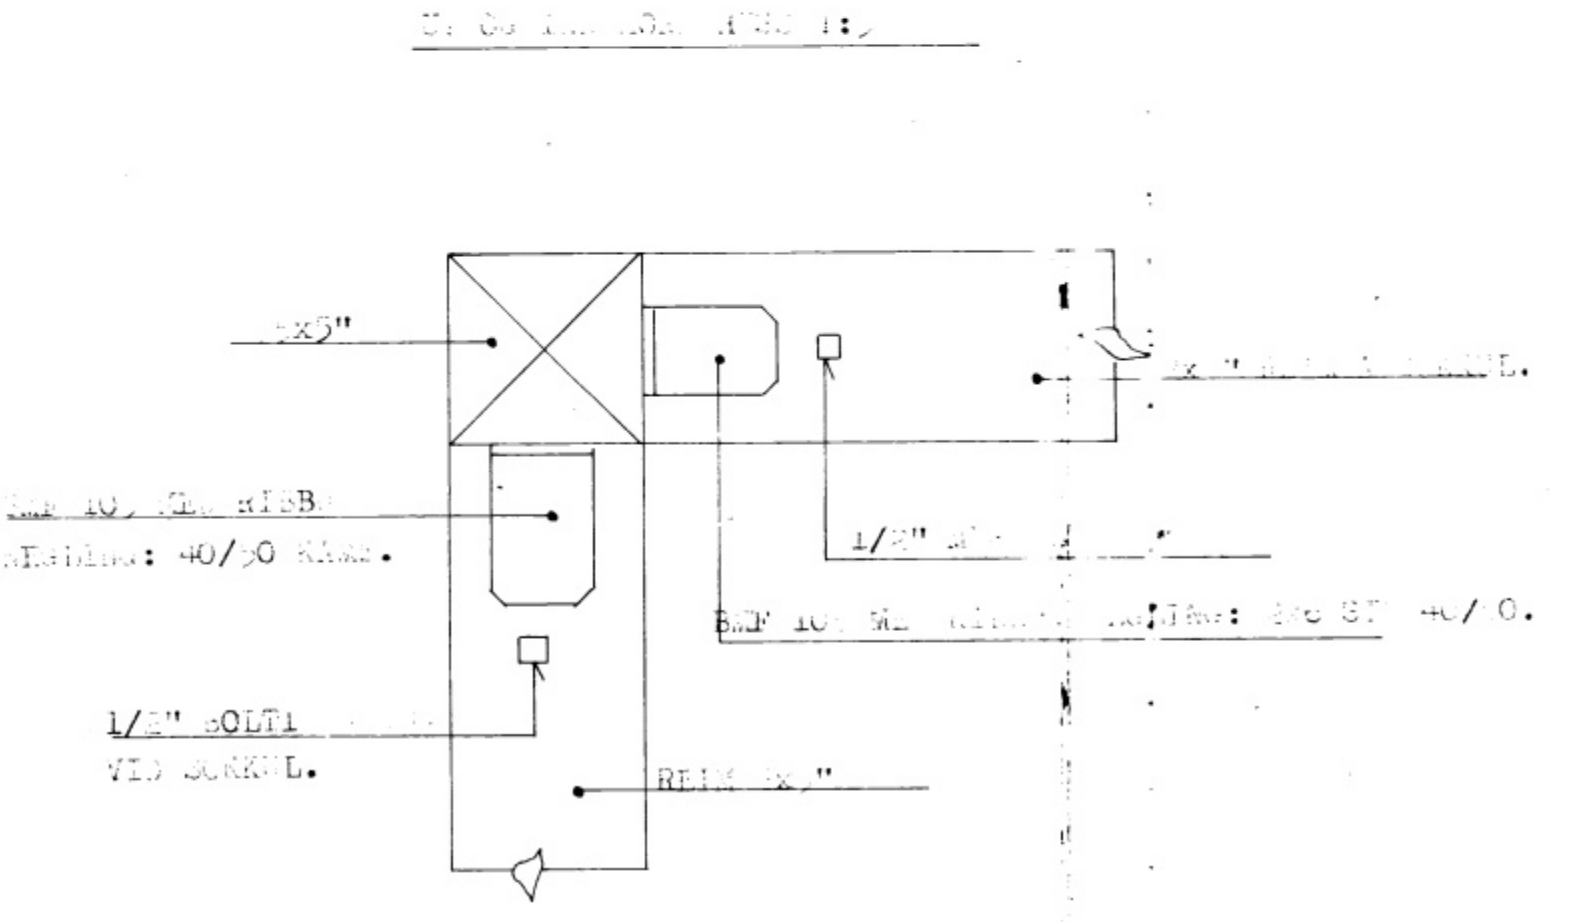

5881

SAMPYKKT I BYGGINGANERND
23.5.80
BYGGINGARILTRUINGARVEFMANNAEYJUM
Gullin Krákur

TILVISAÐI
SÍÐMERKINGAR
10A TEIKN. 1.03

VERKEFNI SMÁRAGATA 7	MÁL 1: 20.1:5	DAGS. JULI, 80
TIMBURVIRKI, SÉRMYNDIR.	TEIKN. G.P./M.F.	BR.
SAMP. <i>gp.</i>	REIKN.	VERK NR. 258
GUÐNI ÞÓRDARSON	SKÚLATÚNI 6, 3 hæð.	TEIKN NR. 1,04
		SÍMI 14185