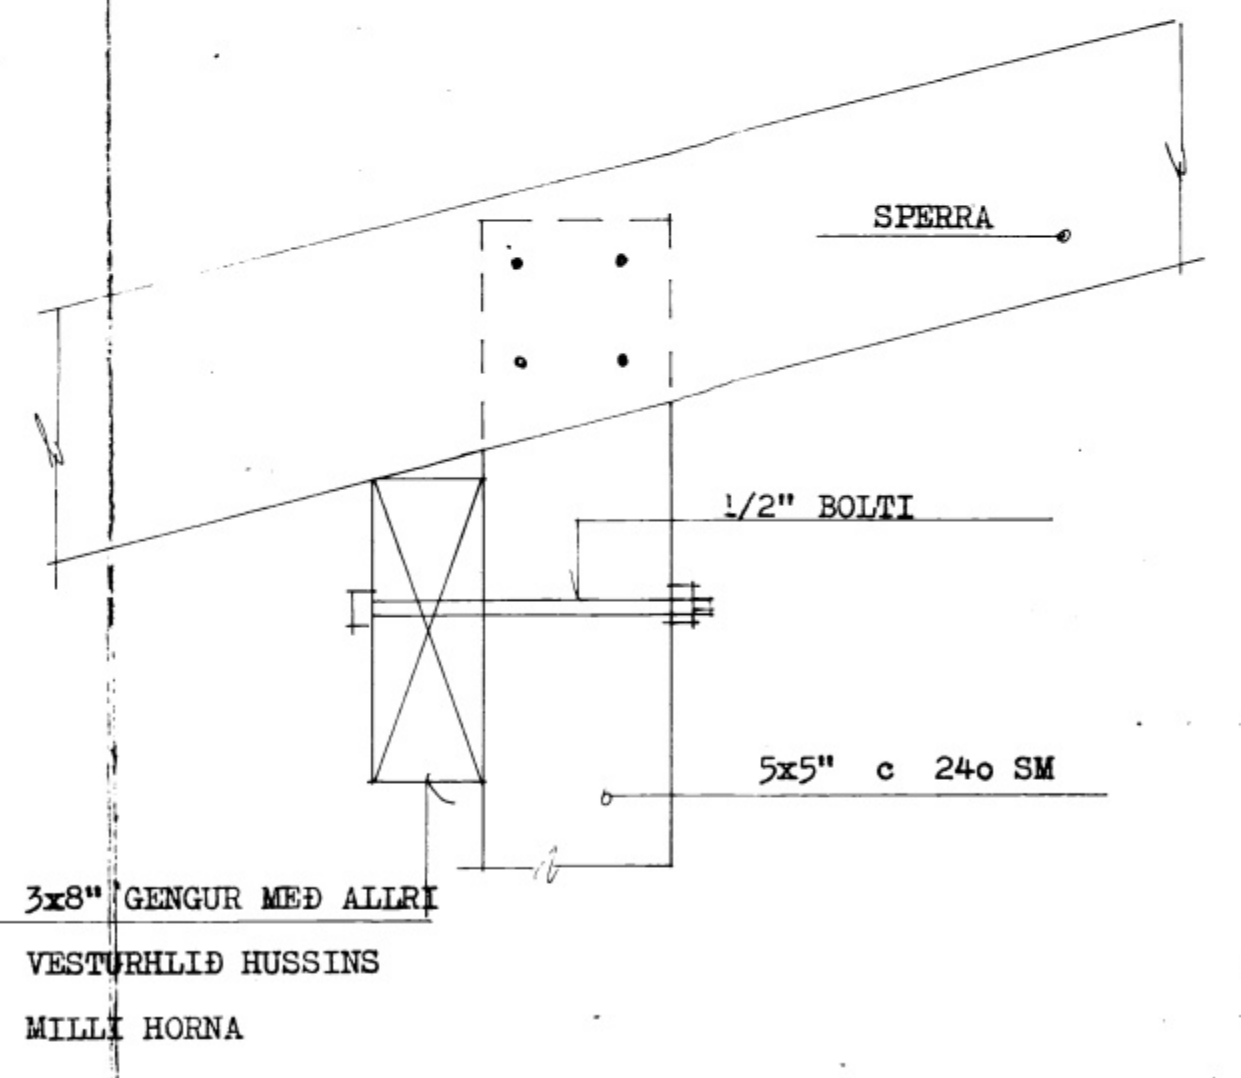

5881

SAMPYKKT I BYGGINGANERND
23.5.80
BYGGINGARILTRUINGARVEFMANNAEYJUM
Gullin Krákur

TILVISAÐI
SÍÐMERKINGAR
10A TEIKN. 1.03

VERKEFNI SMÁRAGATA 7	MÁL 1: 20.1:5	DAGS. JULI, 80
TIMBURVIRKI, SÉRMYNDIR.	TEIKN. G.P./M.F.	BR.
SAMP. <i>gp.</i>	REIKN.	VERK NR. 258
GUÐNI ÞÓRDARSON	SKÚLATÚNI 6, 3 hæð.	TEIKN NR. 1,04
		SÍMI 14185