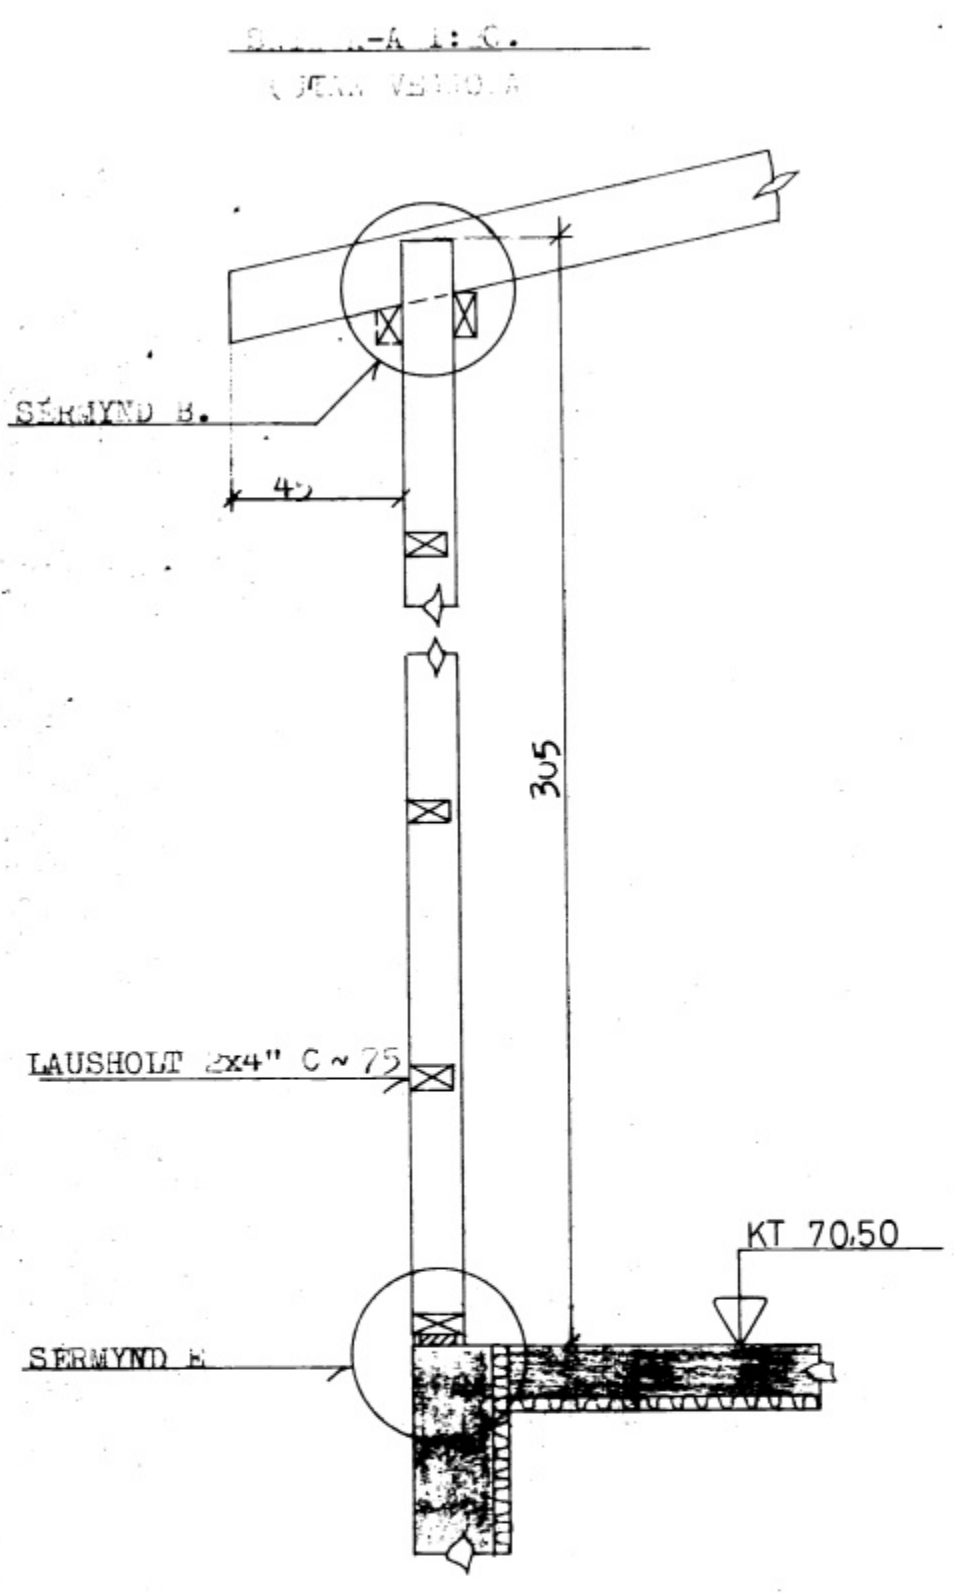

5881

SAMPYKKT I BYGGINGANERND
23.5.80
BYGGINGARILTRUINGARVEFMANNAEYJUM
Gullin Krákur

TILVISAÐI
SÍÐMERKINGAR
10A TEIKN. 1.03

VERKEFNI SMÁRAGATA 7	MÁL 1: 20.1:5	DAGS. JULI, 80
TIMBURVIRKI, SÉRMYNDIR.	TEIKN. G.P./M.F.	BR.
SAMP. <i>gp.</i>	REIKN.	VERK NR. 258
GUÐNI ÞÓRDARSON	SKÚLATÚNI 6, 3 hæð.	TEIKN NR. 1,04
		SÍMI 14185