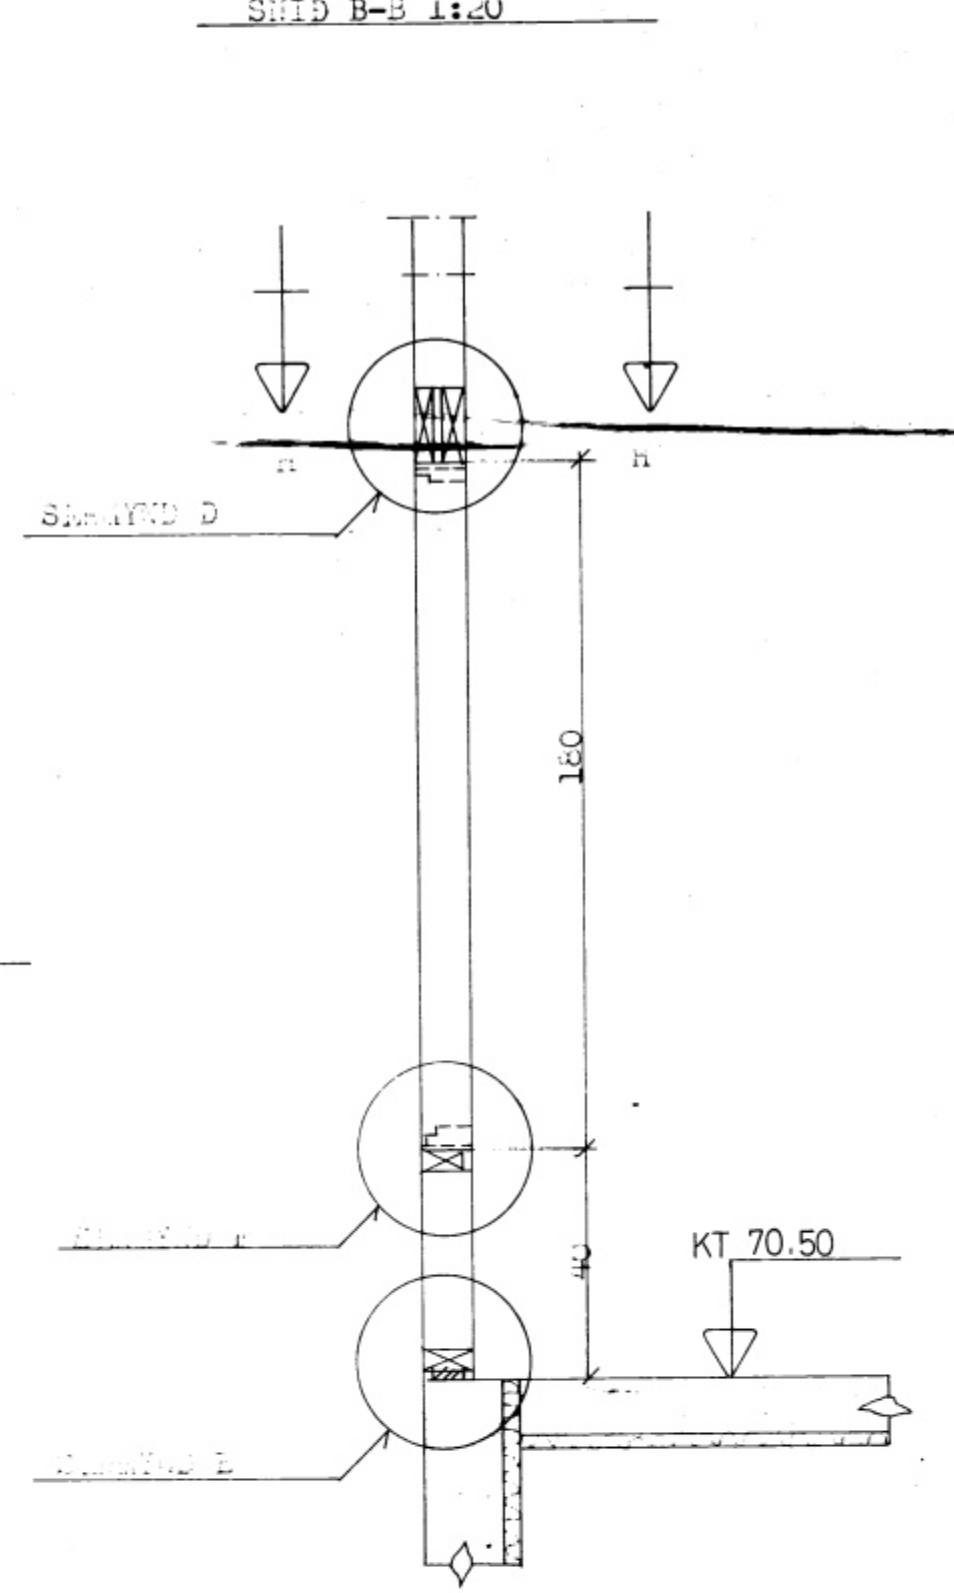

5881

SAMPYKKT I BYGGINGANERND
23.5.80
BYGGINGARILTRUINGARVEFMANNAEYJUM
Gullin Krákur

TILVISAÐI
SÍÐMERKINGAR
10A TEIKN. 1.03

VERKEFNI SMÁRAGATA 7	MÁL 1: 20.1:5	DAGS. JULI, 80
TIMBURVIRKI, SÉRMYNDIR.	TEIKN. G.P./M.F.	BR.
SAMP. <i>gp.</i>	REIKN.	VERK NR. 258
GUÐNI ÞÓRDARSON	SKÚLATÚNI 6, 3 hæð.	TEIKN NR. 1,04
		SÍMI 14185