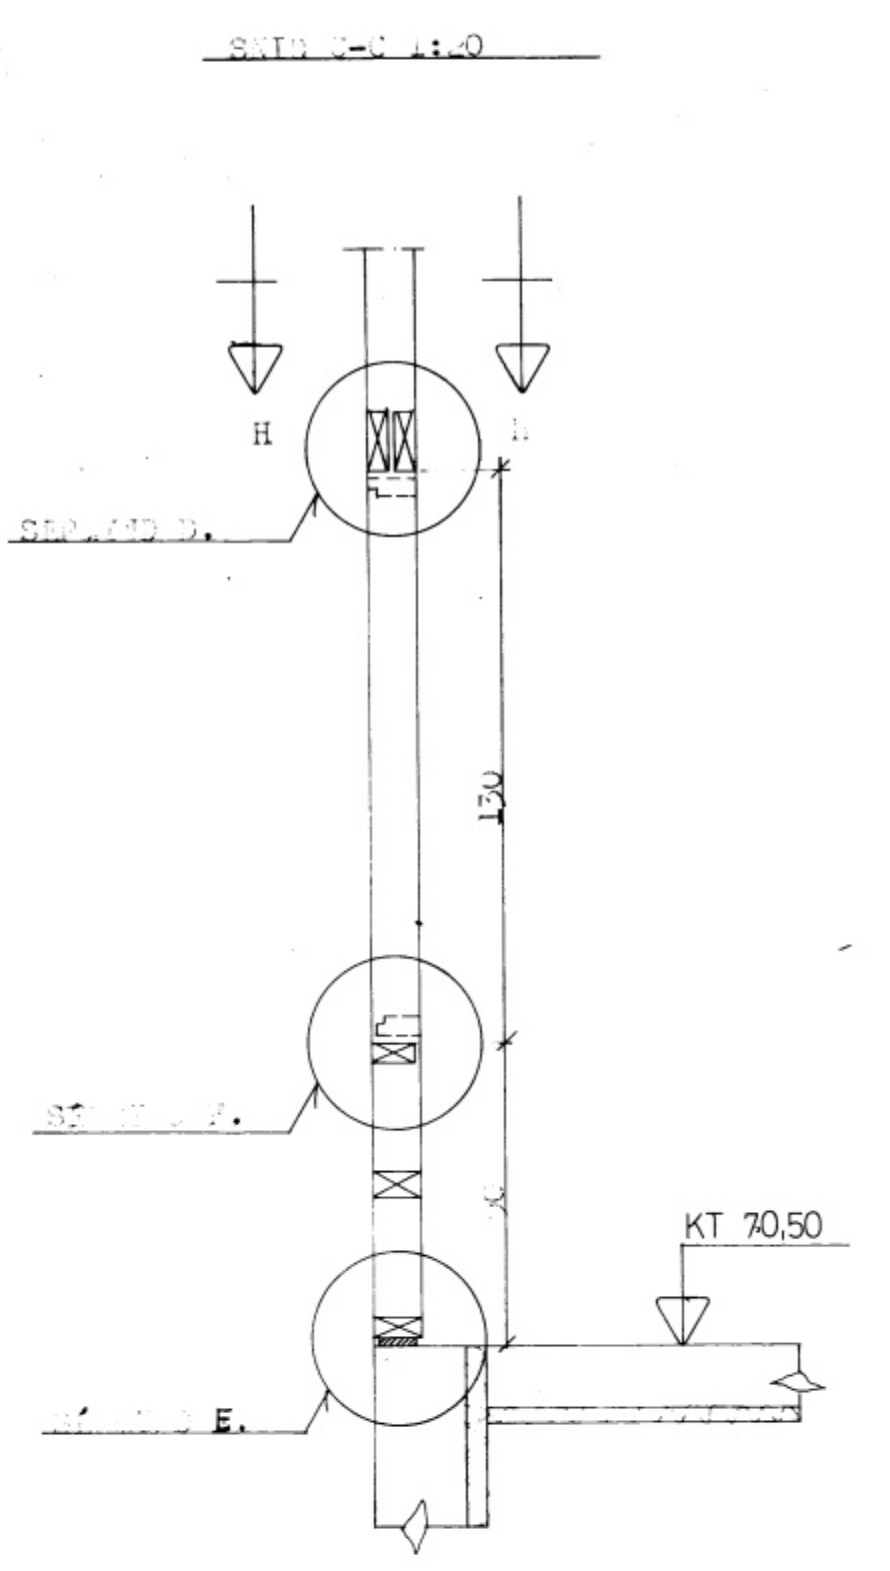

5881

SAMPYKKT I BYGGINGANERND
23.5.80
BYGGINGARILTRUINGARVEFMANNAEYJUM
Gullin Krákur

TILVISAÐI
SÍÐMERKINGAR
10A TEIKN. 1.03

VERKEFNI SMÁRAGATA 7	MÁL 1: 20.1:5	DAGS. JULI, 80
TIMBURVIRKI, SÉRMYNDIR.	TEIKN. G.P./M.F.	BR.
SAMP. <i>gp.</i>	REIKN.	VERK NR. 258
GUÐNI ÞÓRDARSON	SKÚLATÚNI 6, 3 hæð.	TEIKN NR. 1,04
		SÍMI 14185