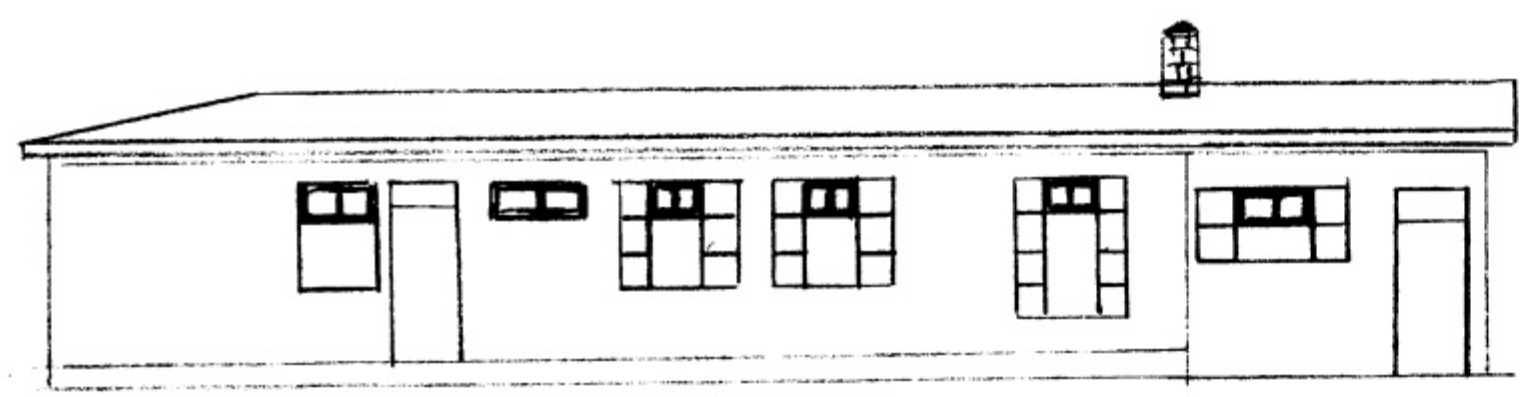

austur

Breyting sjá fyrri teikningu:  
Brúnaop útbúin í miðja glugga  
stærð á opi 60x90 notast SEM meðarop  
út úr svefnálmnu

Sudur

Breyting sjá fyrri teikningu:  
póstar um miðja glugga  
teknir, hjaragluggar færðir upp

vestur

Breyting sjá fyrri teikningu:  
Póstar um miðja glugga teknir  
hjaragluggar færðir upp

Norður

Breyting sjá fyrri teikningu  
póstar um miðja glugga teknir,  
hjaragluggar færðir upp

NR	DAGS	BREYTING
A		
B		
C		
D		
E		
F		
G		
H		