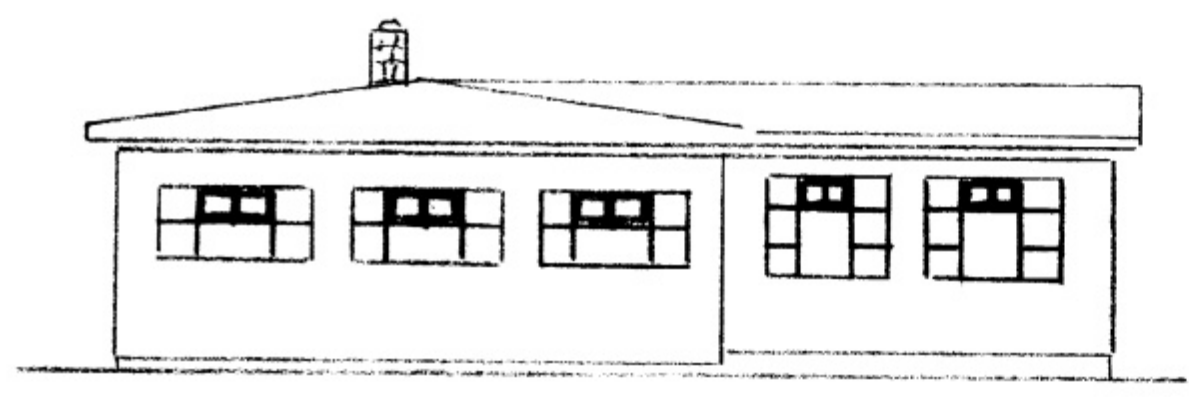

austur

Breyting sjá fyrri teikningu:  
Brúnaop útbúin í miðja glugga  
stærð á opi 60x90 notast SEM meðarop  
út úr svefnálmnu

Sudur

Breyting sjá fyrri teikningu:  
póstar um miðja glugga  
teknir, hjaragluggar færðir upp

vestur

Breyting sjá fyrri teikningu:  
Póstar um miðja glugga teknir  
hjaragluggar færðir upp

Norður

Breyting sjá fyrri teikningu  
póstar um miðja glugga teknir,  
hjaragluggar færðir upp

NR	DAGS	BREYTING
A		
B		
C		
D		
E		
F		
G		
H		