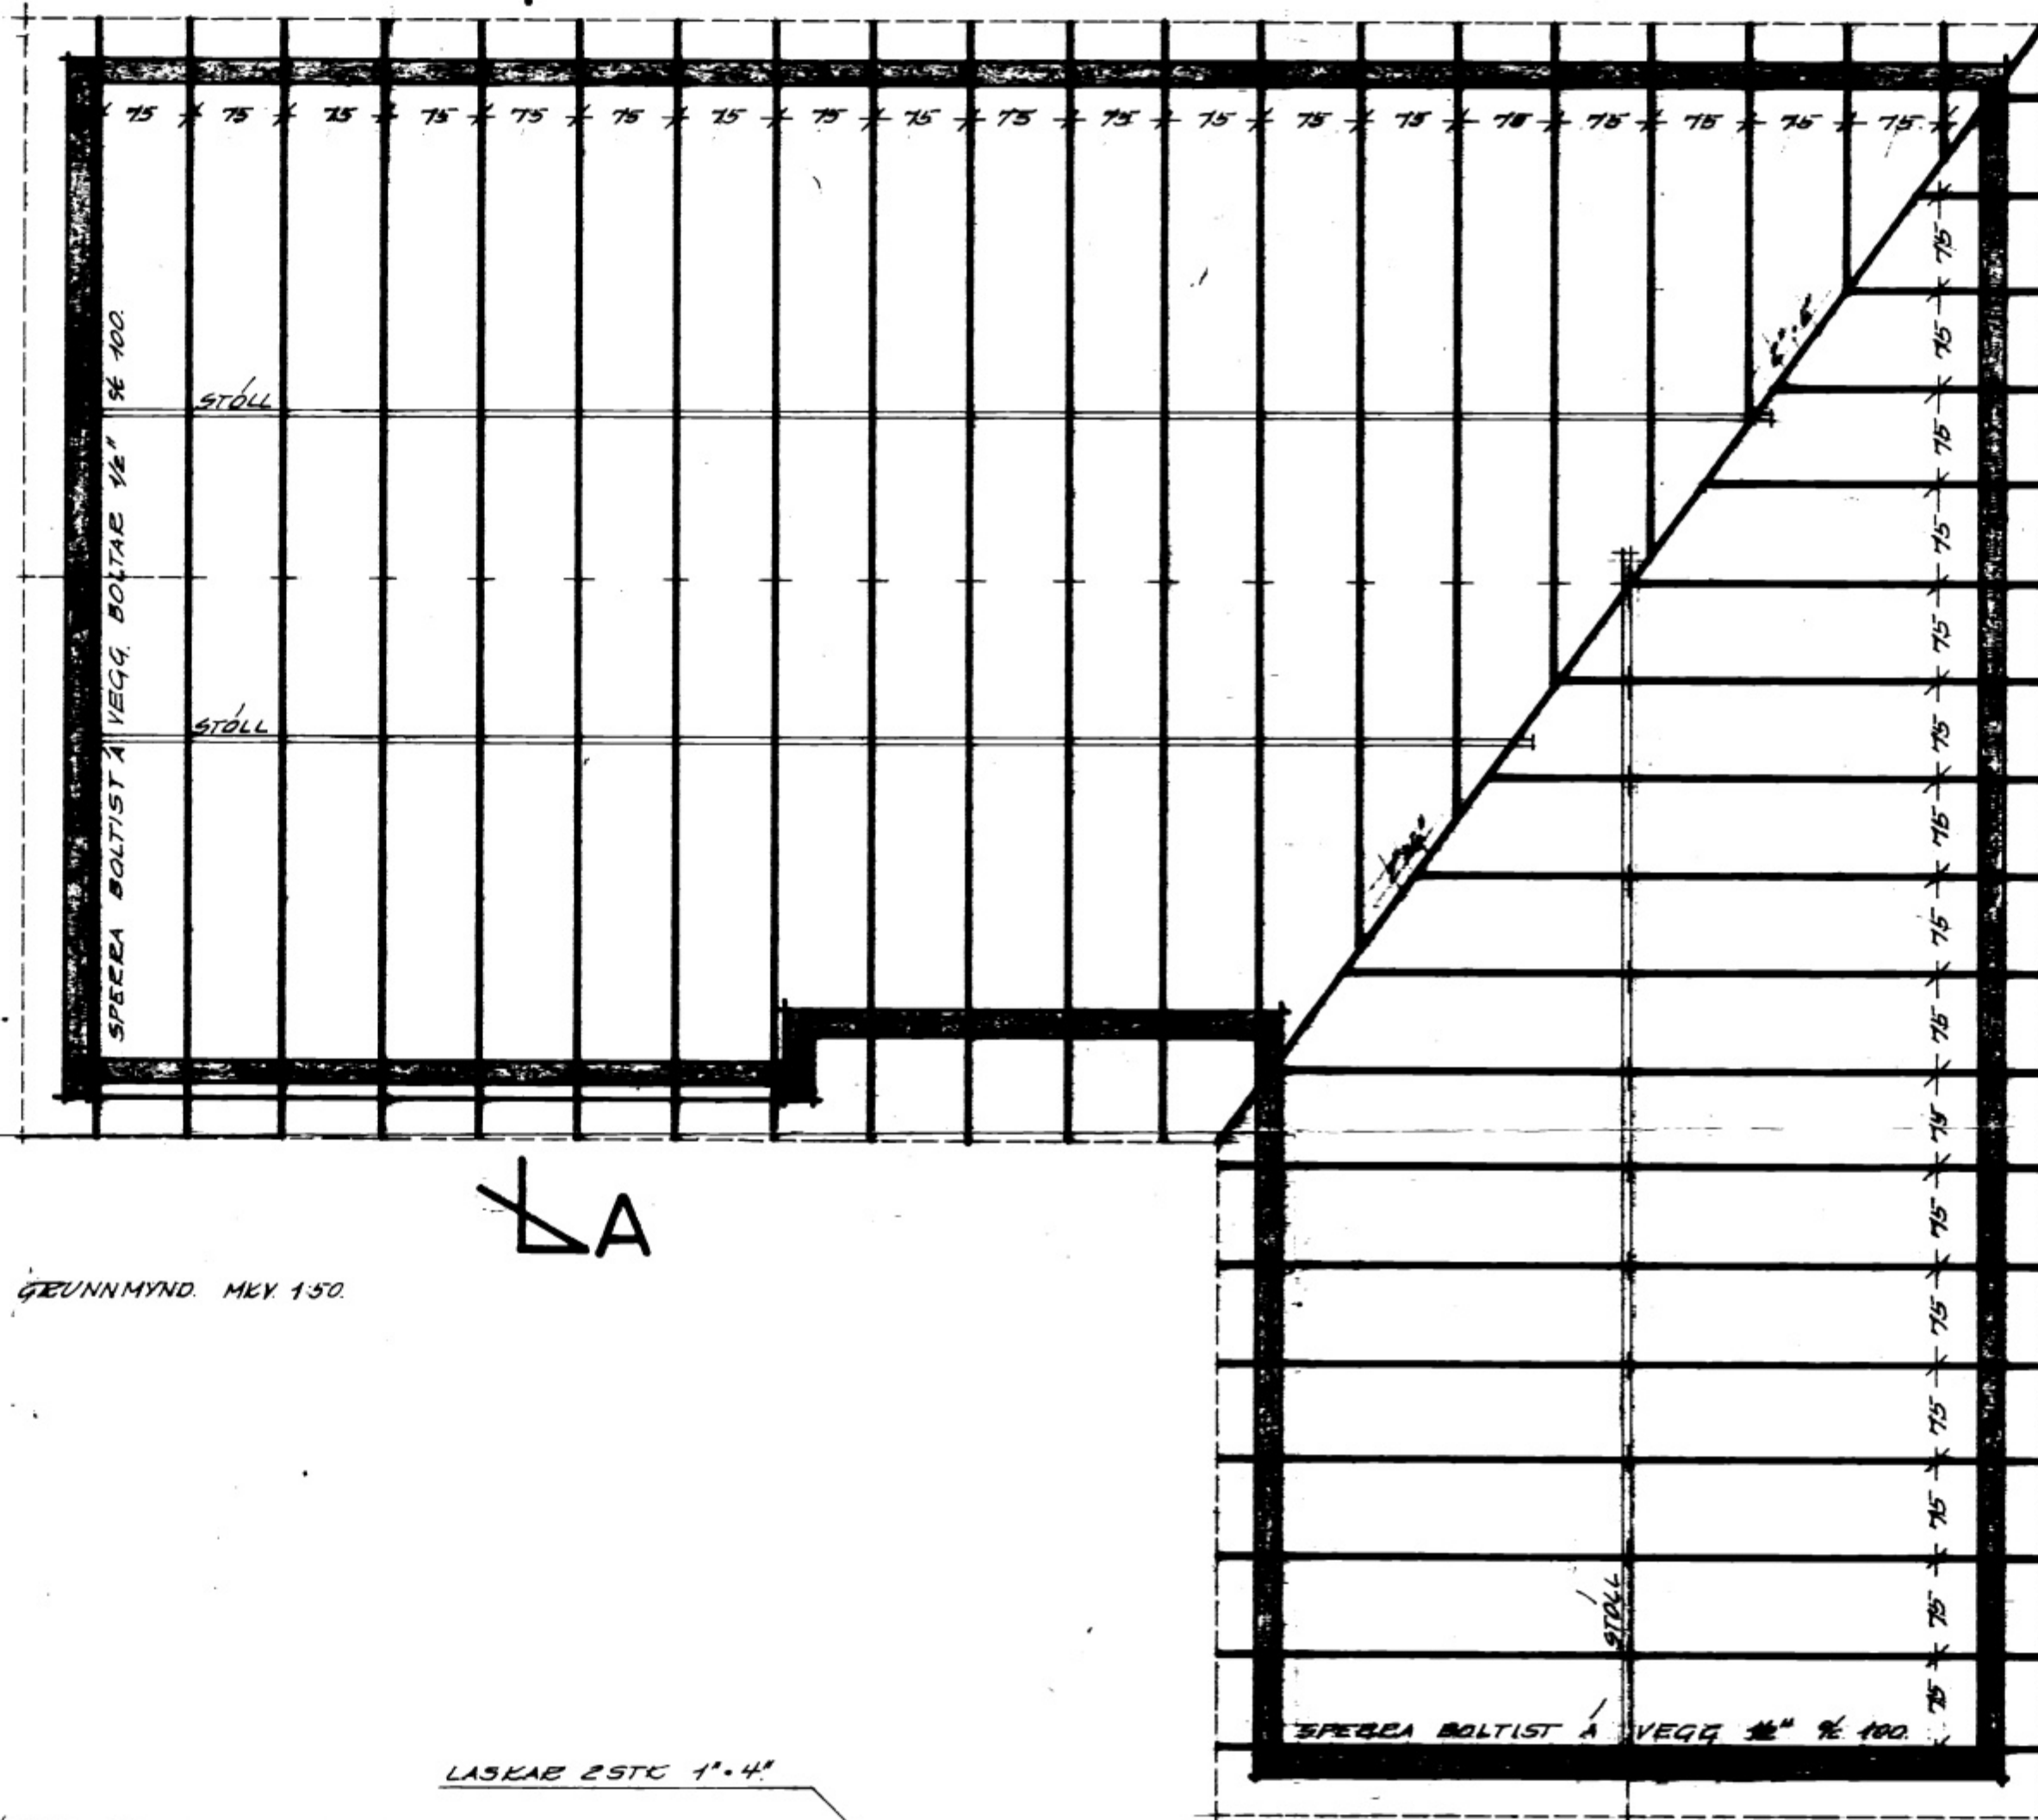

A

SKYRINGAR
 Á ALLA SPERRUENDA OG SAMSKYPTI SCAL BEÐA
 FÚAVACHAÐEFNI TD CUPEINOL EÐA G-TOX.
 BIL MILLI SPERRA ER 75 CM. MELT AF MÖM SPERU Á
 MIÐJA SPERU.
 SPERRUR FESTIST Í STEYPU MEÐ LYKJUM UG ϕ 8
 STEYPUSTYRKTARJÆRNI.

SPERRUR 2" 15" $\frac{1}{2}$ 75.

A

GRUNNMYND. MKV. 150.

GRUNNMYND. MKV. 1:20.

STIÞRAGATA 3

HÚSNÆÐISHÁLFERNUN EÍKISRE	
BAKVÍÐ	EINBÝLISRE
	VECC. NÚ
	78
	MKV. 1978. 1. 20
	FEB 1978
Sagurður Kristjánsson	