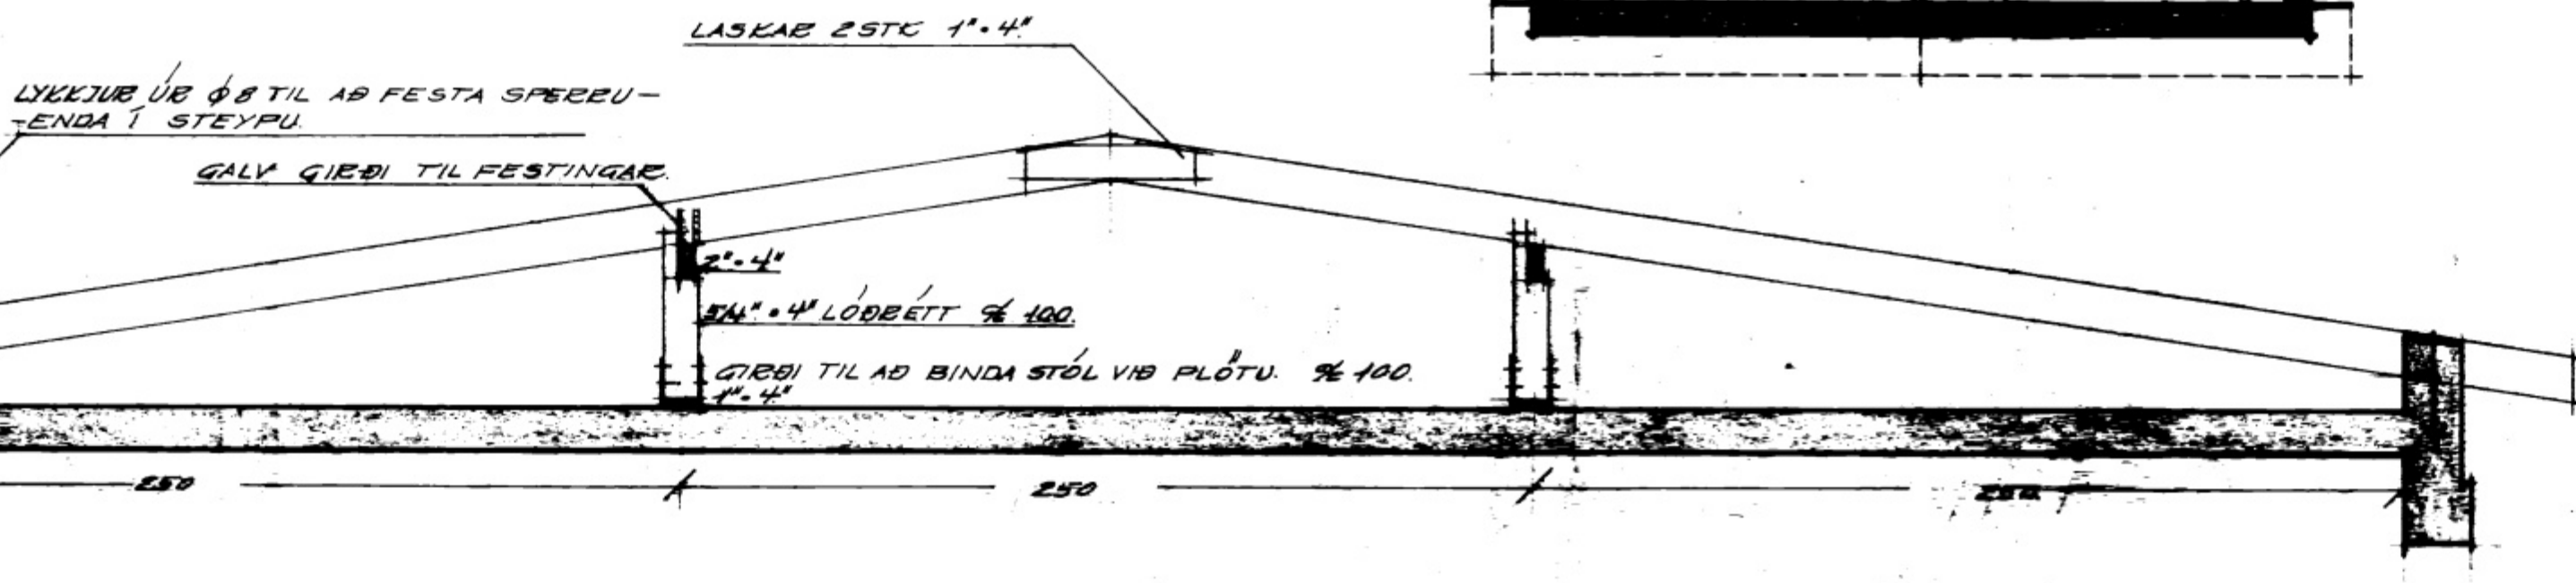

GRUNNMYND. MKV. 1:20.

STIÞRAGATA 3

HÚSNÆÐISHÁLFERNUN EÍKISRE	
BAKVÍÐ	EINBÝLISRE
	VECC. NÚ
	78
	MKV. 1978. 1. 20
	FEB 1978
Sagurður Kristjánsson