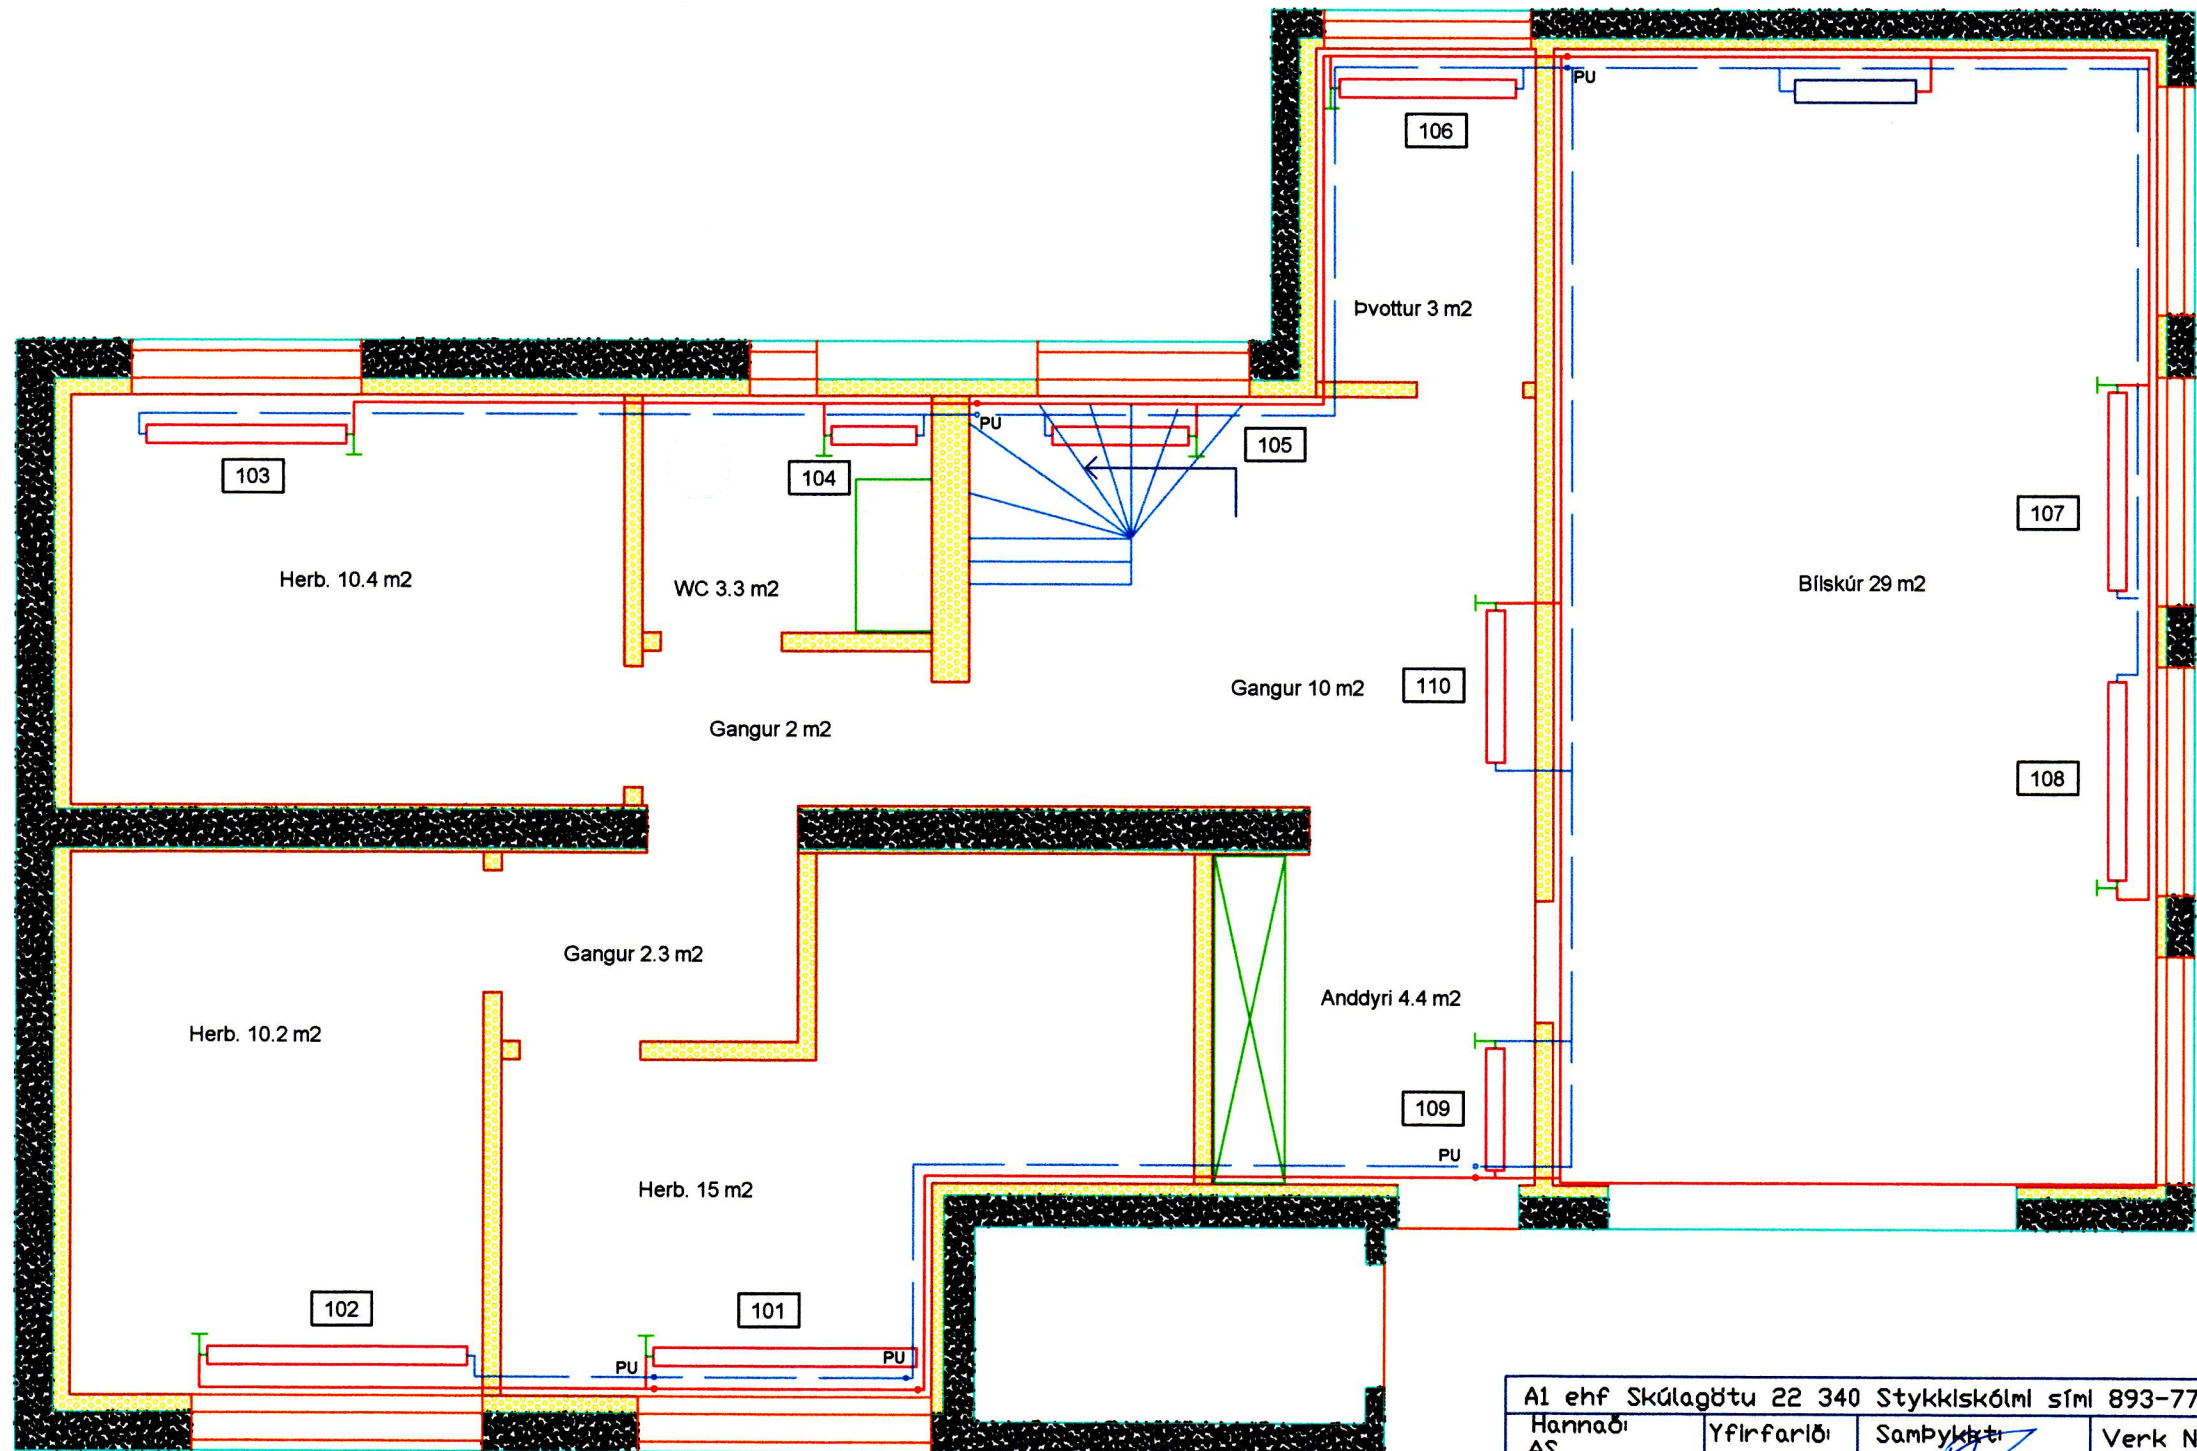

MÍÐSTÖÐ JARÐHÆÐ MKV. 1:50.

A1 ehf Skúlagötu 22 340 Stykkiskólinn sími 893-7755					
Hannaði AS	Yfirfarlaði	Samþykkt	Verk NR	Dagsetn. 14/04/13	Kvarði 1:50
GRUNNMYND MÍÐSTÖÐ JARÐHÆÐ			Smáragata 10 Vestmannaeyjar		
			AGNAR SVAVARSSON Kt. 110163-4529		Útg. 1