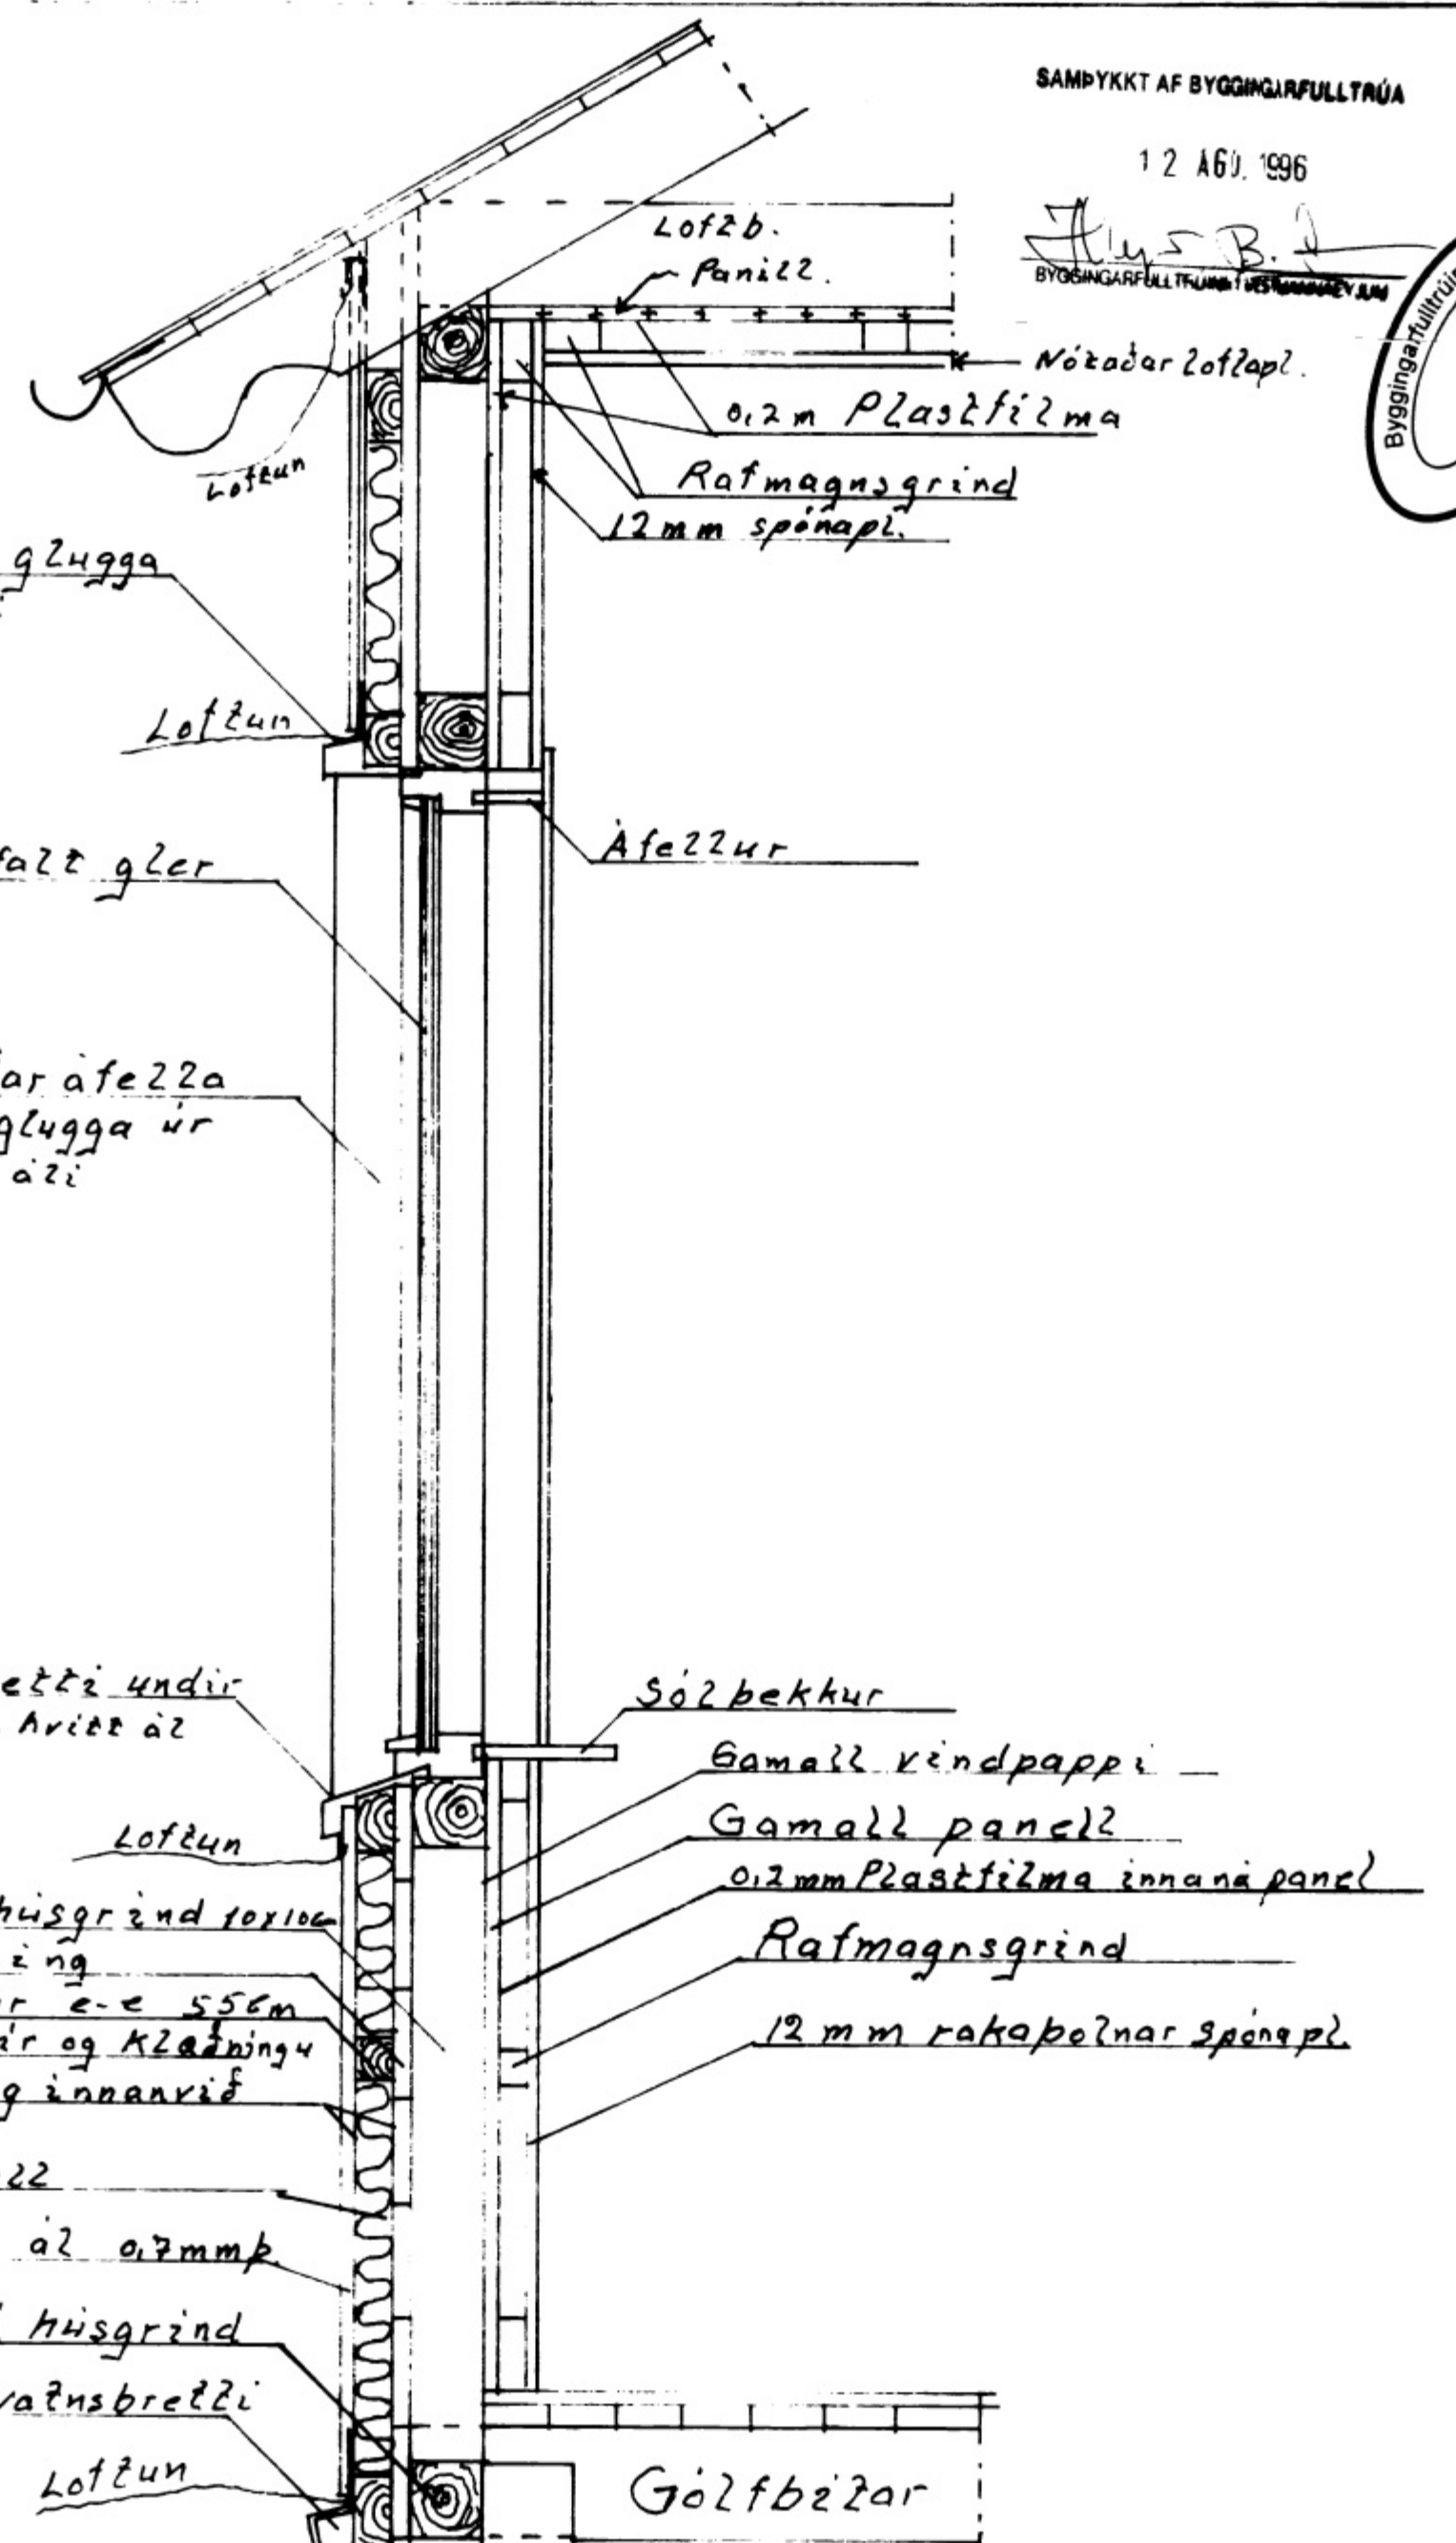

Yfirst á glugga ur hvíðu ázi

Tröfald gler

Hlidar áfellur við glugga ur hvíðu ázi

Vatnsbretti undir glugga, hvít ázi

Stodir í húsgrind 10x10cm
25mm klæðning
Sem þykkt listar e-e 55cm
reglar í stöðir og klæðningu
Vindpappi utan og innan við einangrun

Sem þykkt þízzull

Hvít trapisulagað ál 0,7mmþ

Þitalagja 10x10cm í húsgrind

Sökku listi með vatnsbretti ur ázi

Szeinssteiptur
Kjallara veggur