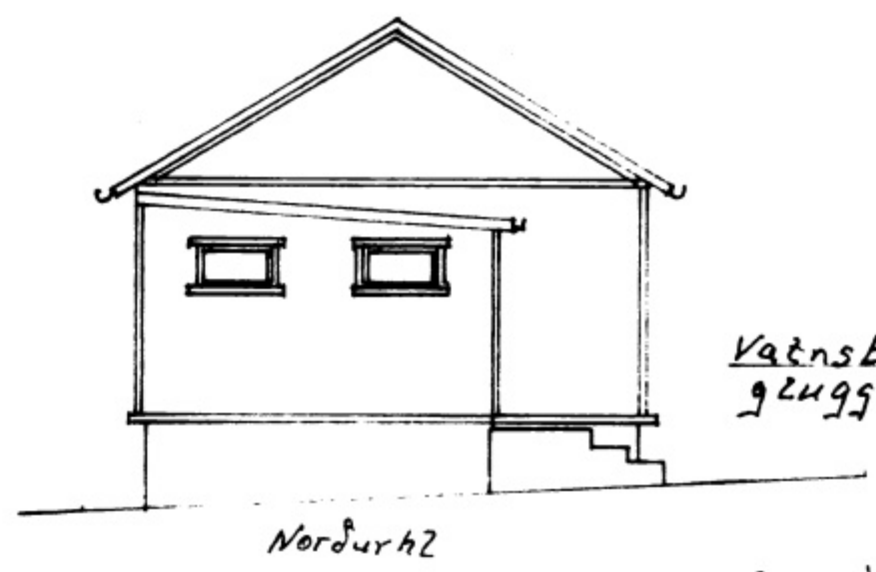

Austurhl.

Suðurhl.

Vesturhl.

Norðurhl.

Yfirst á glugga ur hvíðu ázi

Tröfald gler

Hlidar áfellur við glugga ur hvíðu ázi

Vatnsbretti undir glugga, hvít ázi

Stodir í húsgrind 10x10cm
25mm klæðning
Sem þykkt listar e-e 55cm
reglar í stöðir og klæðningu
Vindpappi utan og innan við einangrun

Sem þykkt þízzull

Hvít trapisulagað ál 0,7mmþ

Þitalagja 10x10cm í húsgrind