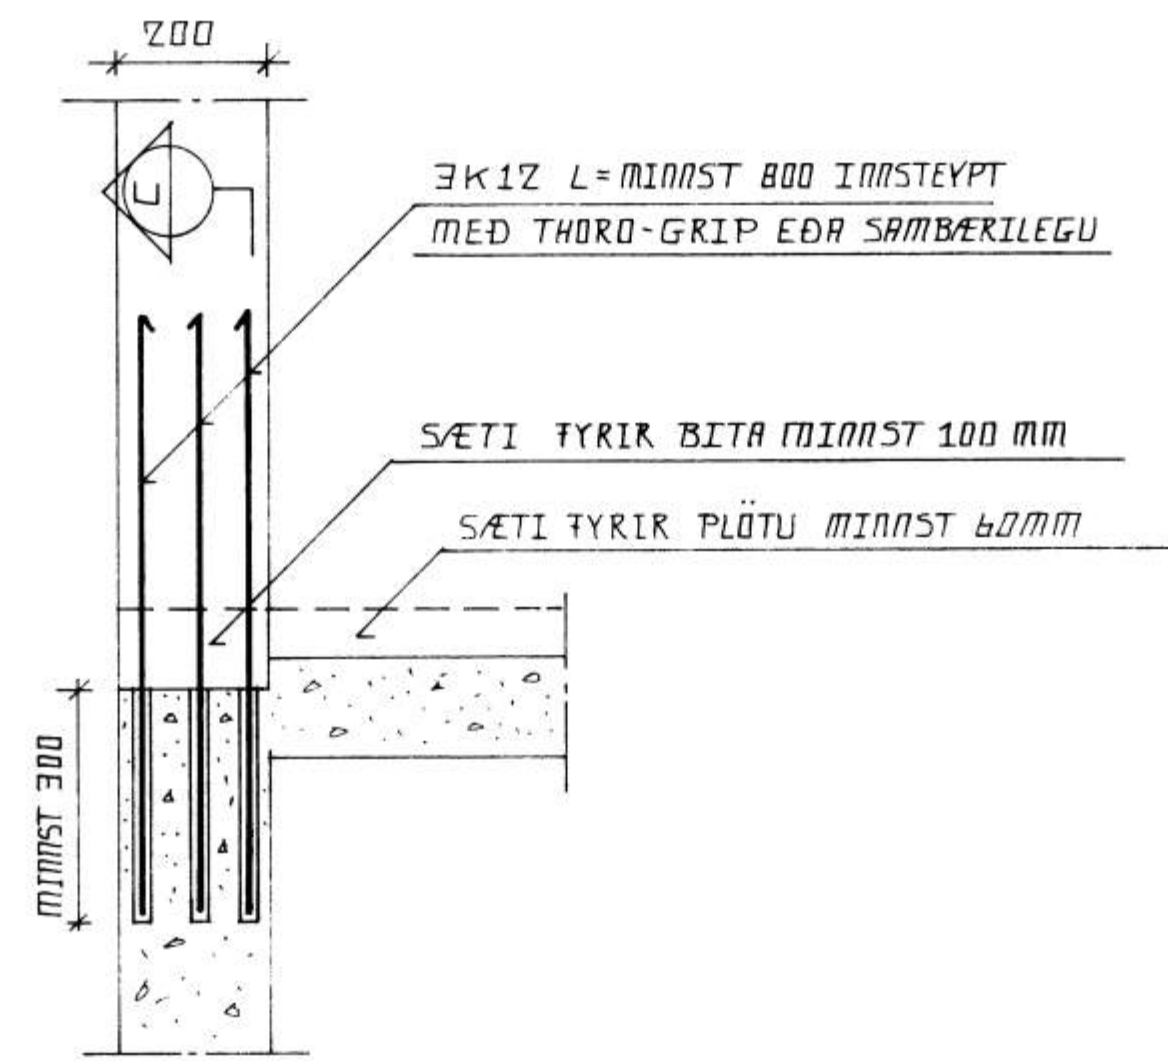

SÉRMYND
MKV. 1:10

SÚLA
MKV. 1:10

SNIÐ
MKV. 1:10

SNIÐ
MKV. 1:20

SNIÐ
MKV. 1:10

SKÝRINGAR.
ÖLL ÖNEFND MÁL ERU Í MM
SÍÐ SKÝRINGAR Á TEIKN. 10Z

SKÓFA EGUR 76 VESTMANNAVEYTI	DAGS. 10.07.99	BRÉTT.
SÉRMYNDIR SNIÐ	MÁL. 1:10 1:20	TEIKN. 10Z
HAÐARÐ. SIGURDUR ÁSDRÍMSSON 77FI FRUMBÍ 18 Z60 NJAROVÍK SÍML. 92-15105	SAMA Sigmundur Ásdórsson	BRÁTT. DRÖGVAÐLÝK. GUNMUNDSSON VERKTE. HLÓÐARVEGI 74 Z60 NJAROVÍK
HAÐARÐ. Sigmundur Ásdórsson	SAMA	SAMA