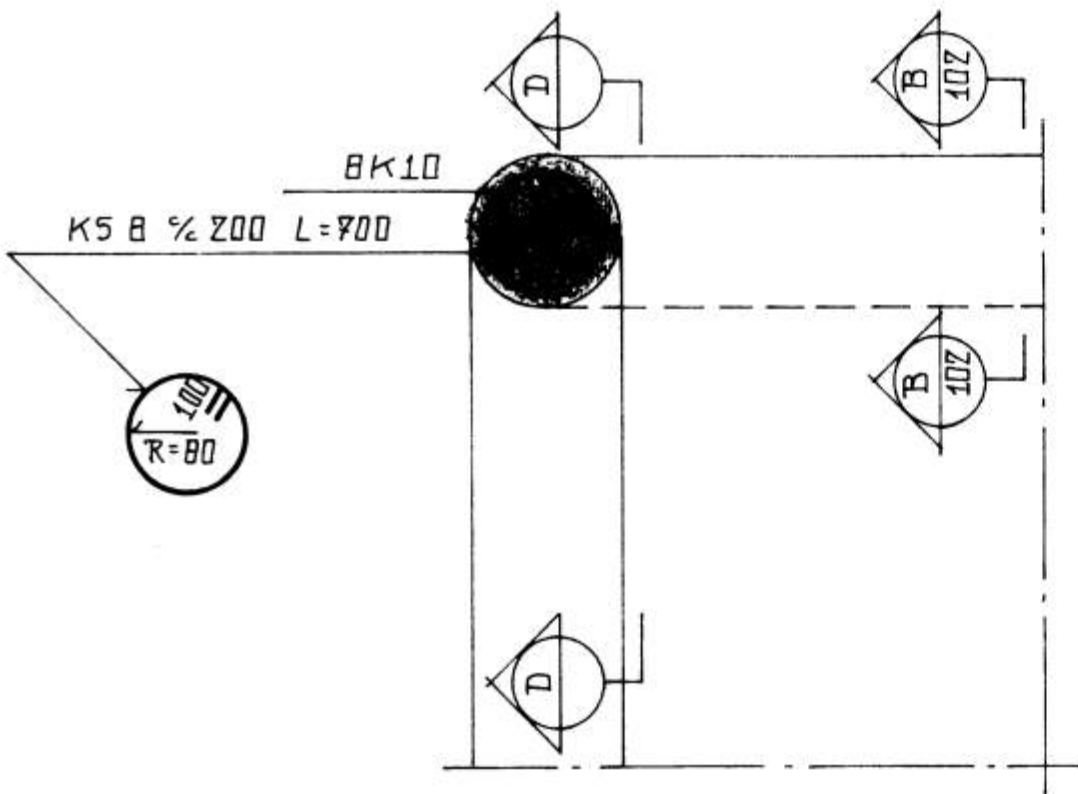

SÉRMYND
MKV. 1:10

SÚLA
MKV. 1:10

SNIÐ
MKV. 1:10

SNIÐ
MKV. 1:20

SNIÐ
MKV. 1:10

SKÝRINGAR.
ÖLL ÖNEFND MÁL ERU Í MM
SÍÐ SKÝRINGAR Á TEIKN. 10Z

SKÓFA EGUR 76 VESTMANNAVEYTI	DAGS. 10.07.99	BRÉTT.
SÉRMYNDIR SNIÐ	MÁL. 1:10 1:20	TEIKN. 10Z
HAÐARÐ. SIGURDUR ÁSDRÍMSSON 77FI FRUMBÍ 18 Z60 NJAROVÍK SÍML. 92-15105	SAMA Sigmundur Ásdórsson	BRÁTT. DRÖGVAÐLÝK. GUNMUNDSSON VERKTE. HLÓÐARVEGI 74 Z60 NJAROVÍK
HAÐARÐ. Sigmundur Ásdórsson	SAMA	SAMA