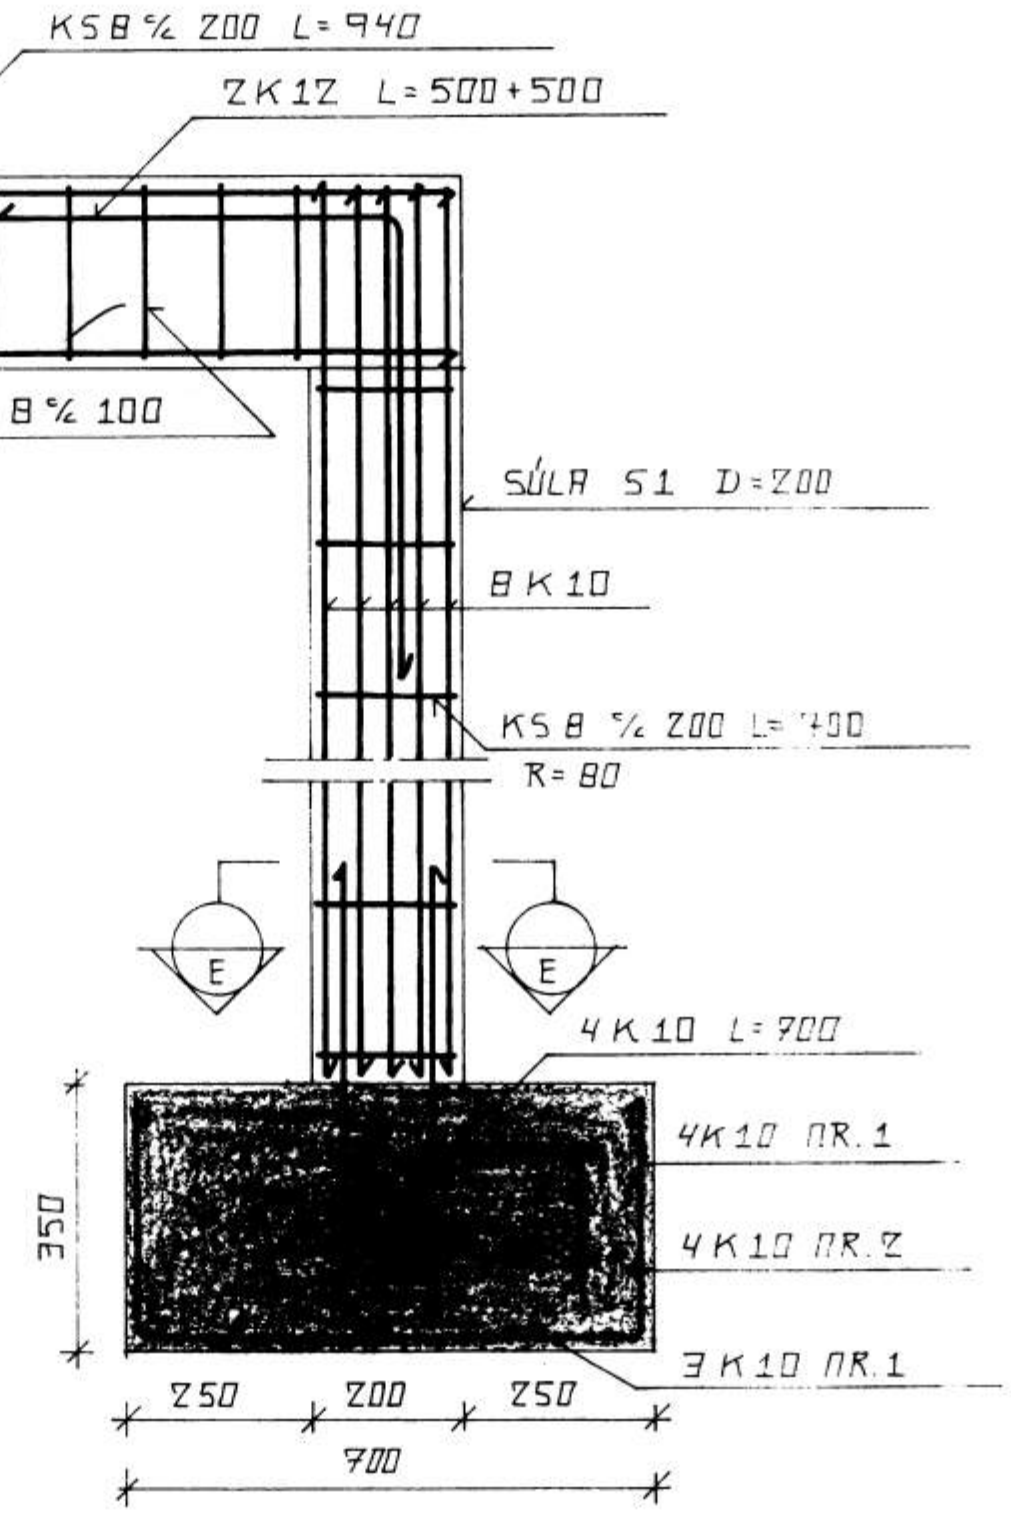

SÉRMYND
MKV. 1:10

SÚLA
MKV. 1:10

SNIÐ
MKV. 1:10

SNIÐ
MKV. 1:20

SNIÐ
MKV. 1:10

SKÝRINGAR.
ÖLL ÖNEFND MÁL ERU Í MM
SÍÐ SKÝRINGAR Á TEIKN. 10Z

SKÓFA EGUR 76 VESTMANNAVEYTI	DAGS. 10.07.99	BRÉTT.
SÉRMYNDIR SNIÐ	MÁL. 1:10 1:20	TEIKN. 10Z
HAÐARÐ. SIGURDUR ÁSDRÍMSSON 77FI FRUMBÍ 18 Z60 NJAROVÍK SÍML. 92-15105	SAMA Sigmundur Ásdórsson	BRÁTT. DRÖGVAÐLÝK. GUNMUNDSSON VERKTE. HLÓÐARVEGI 74 Z60 NJAROVÍK
HAÐARÐ. Sigmundur Ásdórsson	SAMA	SAMA