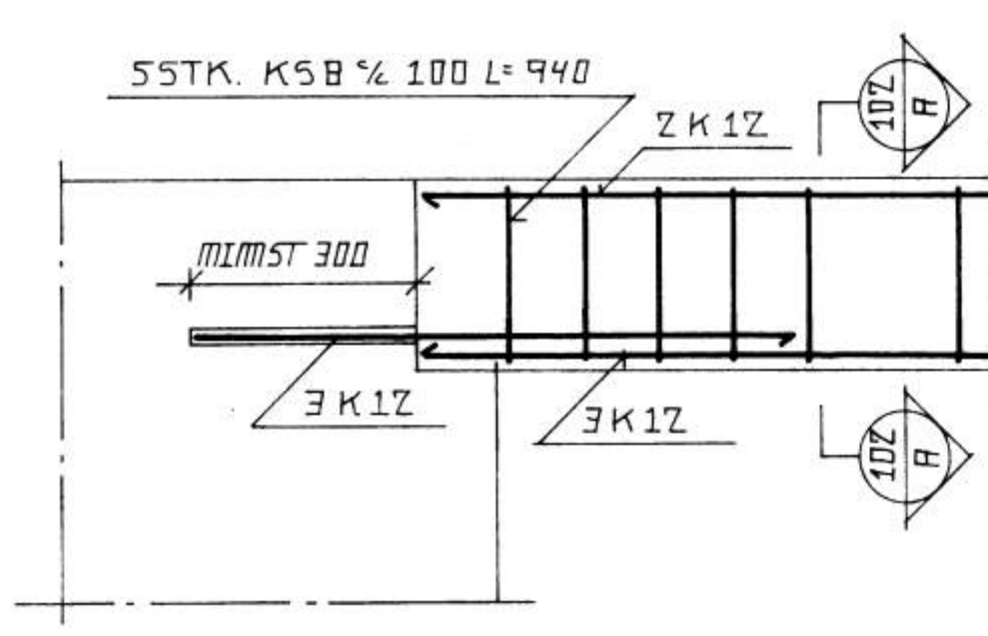

SÉRMYND
MKV. 1:10

SÚLA
MKV. 1:10

SNIÐ
MKV. 1:10

SNIÐ
MKV. 1:20

SNIÐ
MKV. 1:10

SKÝRINGAR.
ÖLL ÖNEFND MÁL ERU Í MM
SÍÐ SKÝRINGAR Á TEIKN. 10Z

SKÓFA EGUR 76 VESTMANNAVEYTI	DAGS. 10.07.99	BRÉTT.
SÉRMYNDIR SNIÐ	MÁL. 1:10 1:20	TEIKN. 10Z
HAÐARÐ. SIGURDUR ÁSDRÍMSSON 77FI FRUMBÍ 18 Z60 NJAROVÍK SÍML. 92-15105	SAMA Sigmundur Ásdórsson	BRÁTT. DRÖGVAÐLÝK. GUNMUNDSSON VERKTE. HLÓÐARVEGI 74 Z60 NJAROVÍK
HAÐARÐ. Sigmundur Ásdórsson	SAMA	SAMA