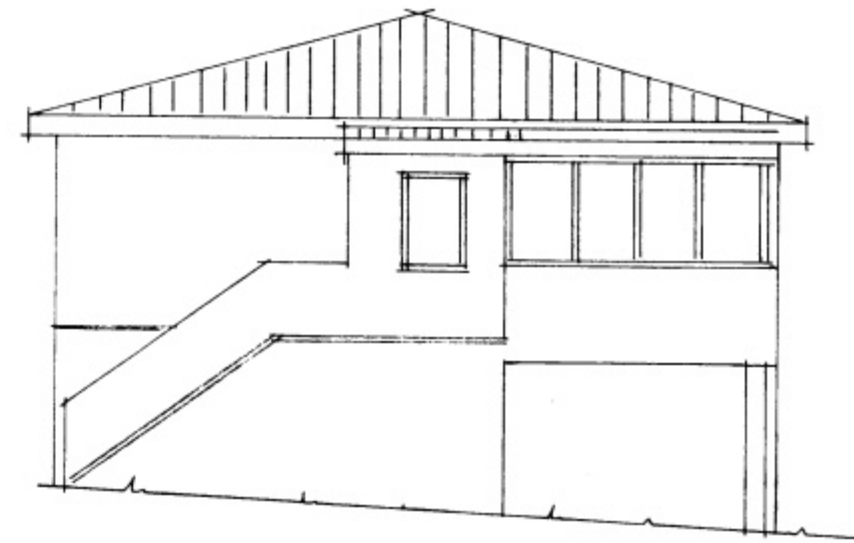

Jhus B. C.

AUSTURHLÍÐ

VESTURHLÍÐ

SUDURHLÍÐ

DVERSNÍÐ 1:100

61 97 21 77 190 198 63 47 52 141 249

167 197 190 197 164 174

66 55 187 107 138 106 150 174
983

GRUNNMÝND 1 HÆÐ 1:100

207 197 103 199 103 174

GRUNNMÝND 2 HÆÐ 1:100

verk: Skólavegur 23, Vestmannaeyjum
grunnmynd, útlit og snið utanhúsklæðning

júli 1995 teikn nr. 102

PÁLL ZÓPHÓNIASSON TEIKNISTOFA
RÁÐGJAFARVERKFR.EÐIÐJONUSTA F.R.V.
KIRKJUVEGI 23 900 VESTMANNAEYJAR
☎ 481 2711 TELEFAX 481 3076 teikn pz