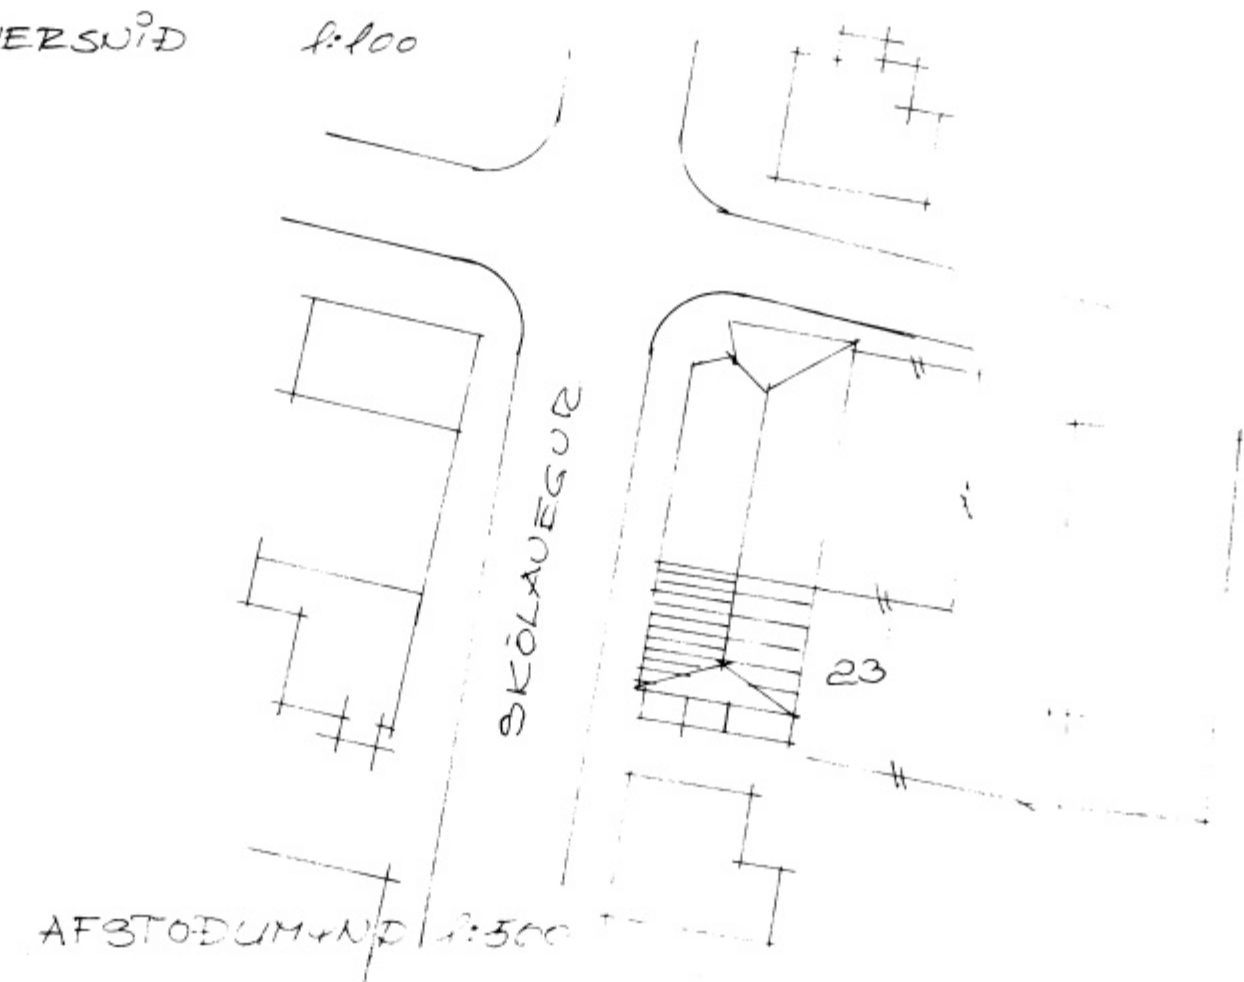

Jhus B. C.

AUSTURHLÍÐ

VESTURHLÍÐ

SUDURHLÍÐ

DVERSNÍÐ 1:100

61 97 21 77 190 198 63 47 52 141 249

167 197 190 197 164 174

66 55 187 107 138 106 150 174
983

GRUNNMÝND 1 HÆÐ 1:100

207 197 103 199 103 174

GRUNNMÝND 2 HÆÐ 1:100

verk: Skólavegur 23, Vestmannaeyjum
grunnmynd, útlit og snið utanhúsklæðning

júli 1995 teikn nr. 102

PÁLL ZÓPHÓNIASSON TEIKNISTOFA
RÁÐGJAFARVERKFR.EÐIÐJONUSTA F.R.V.
KIRKJUVEGI 23 900 VESTMANNAEYJAR
☎ 481 2711 TELEFAX 481 3076 teikn pz