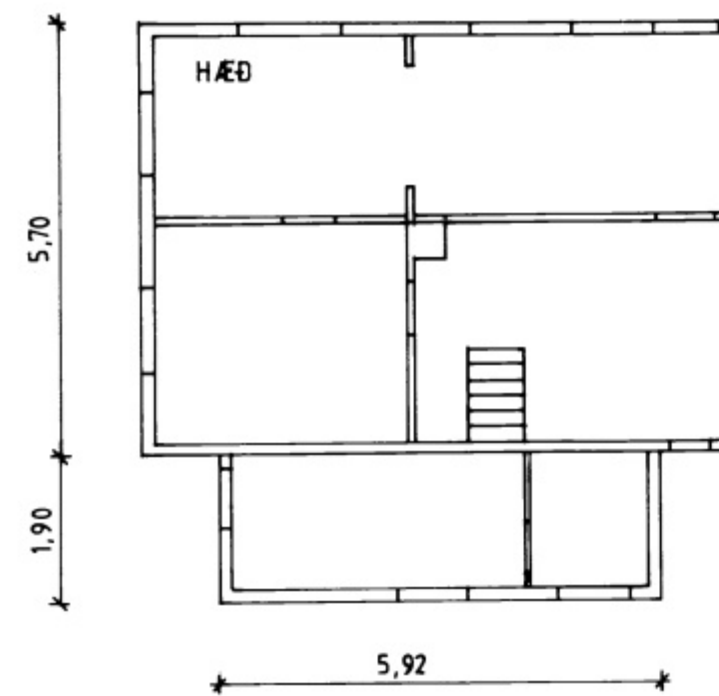

5,70

1,90

5,92