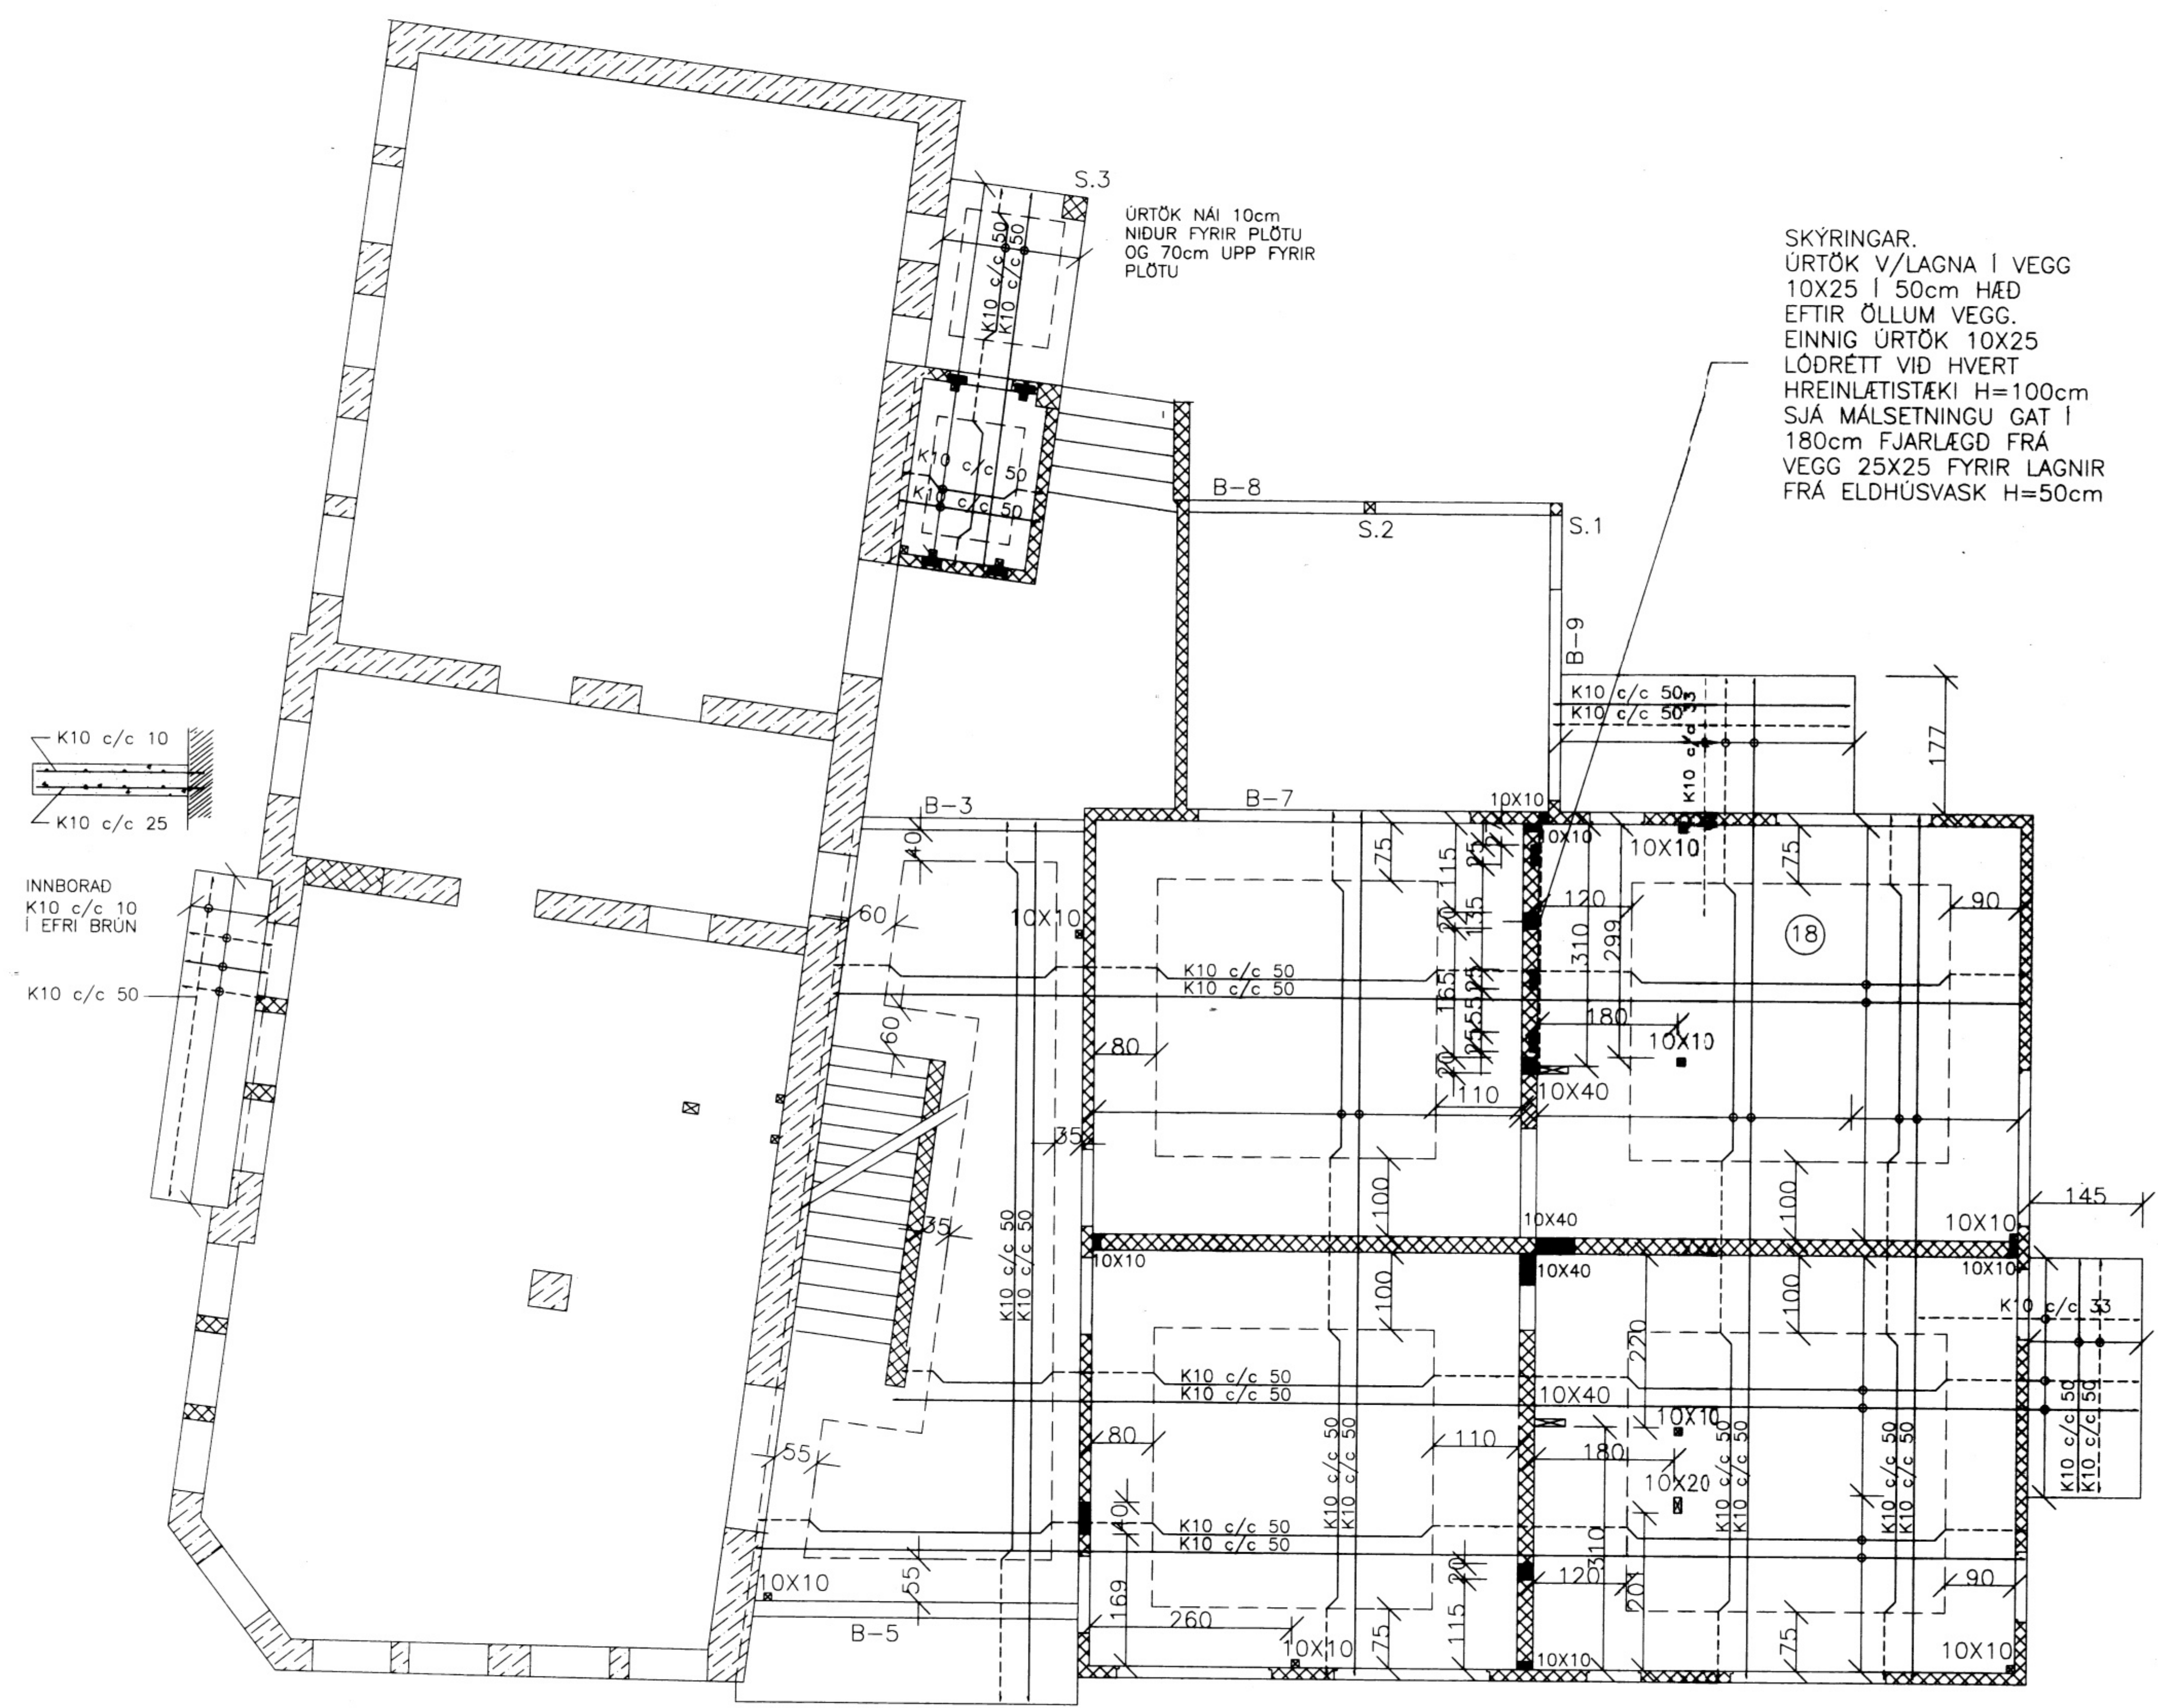

579

S.3
 ÚRTÖK NÁI 10cm
 NIÐUR FYRIR PLÖTU
 OG 70cm UPP FYRIR
 PLÖTU

SKÝRINGAR.
 ÚRTÖK V/LAGNA I VEGG
 10X25 I 50cm HÆÐ
 EFTIR ÖLLUM VEGG.
 EINNIG ÚRTÖK 10X25
 LÖÐRETT VIÐ HVERT
 HREINLETISTÆKI H=100cm
 SJÁ MÁLSETNINGU GAT I
 180cm FJARLÆGD FRÁ
 VEGG 25X25 FYRIR LAGNIR
 FRÁ ELDHÚSVASK H=50cm

K10 c/c 10
 K10 c/c 25

INNBRAD
 K10 c/c 10
 I EFRI BRUN

K10 c/c 50

GRUNNMYND PLÖTUR YFIR 1. HÆÐ M=1:50