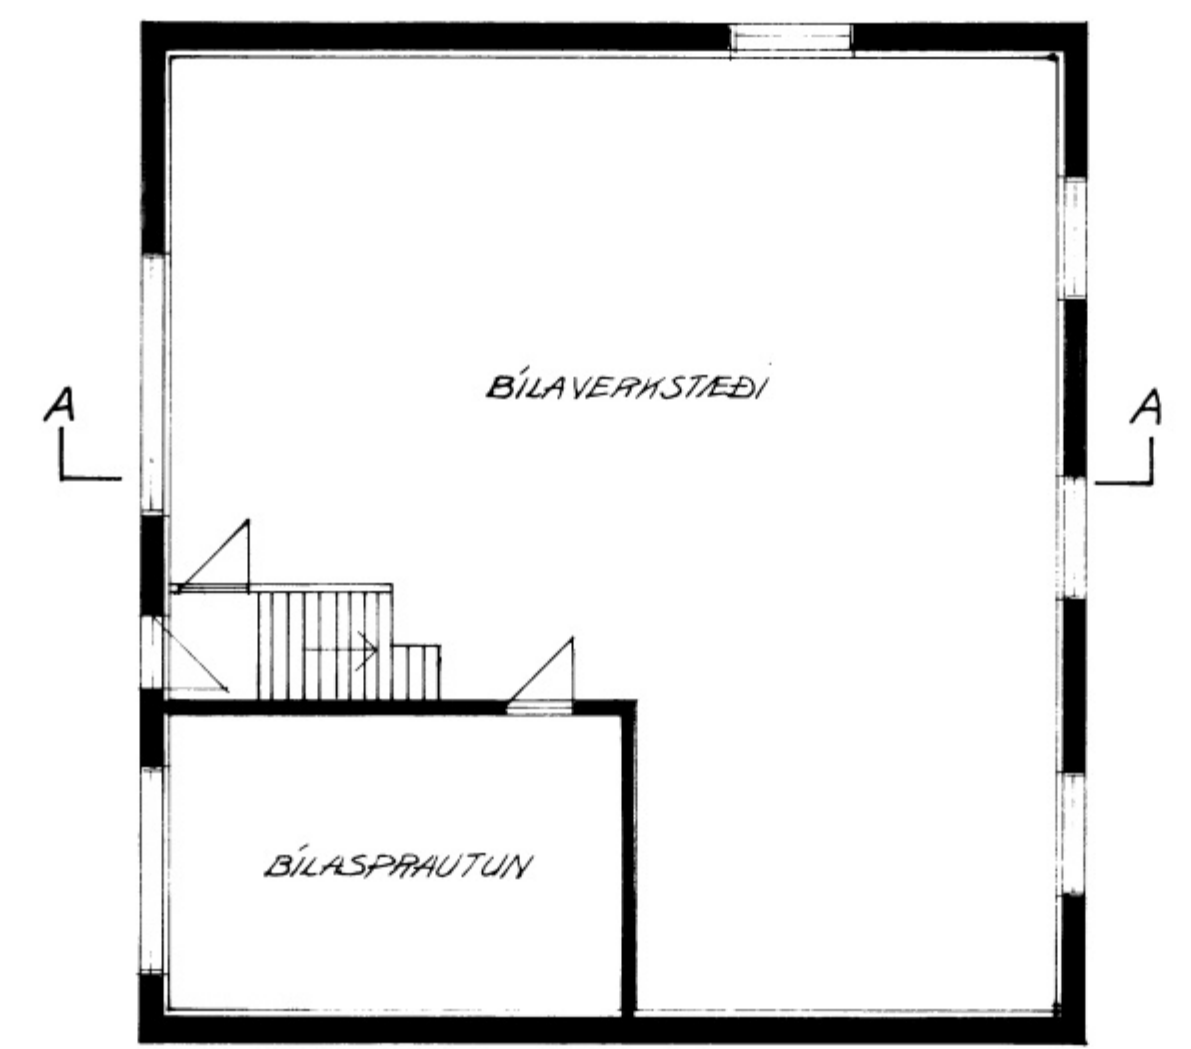

STÆDDIR:

KJALLARI	140.00 m²	33.2 m³
HÆD	167.81 m²	32.10 m³
FRIS	167.81 m²	33.96 m³
ALLS	475.62 m²	100.18 m³

HÆD 1:100