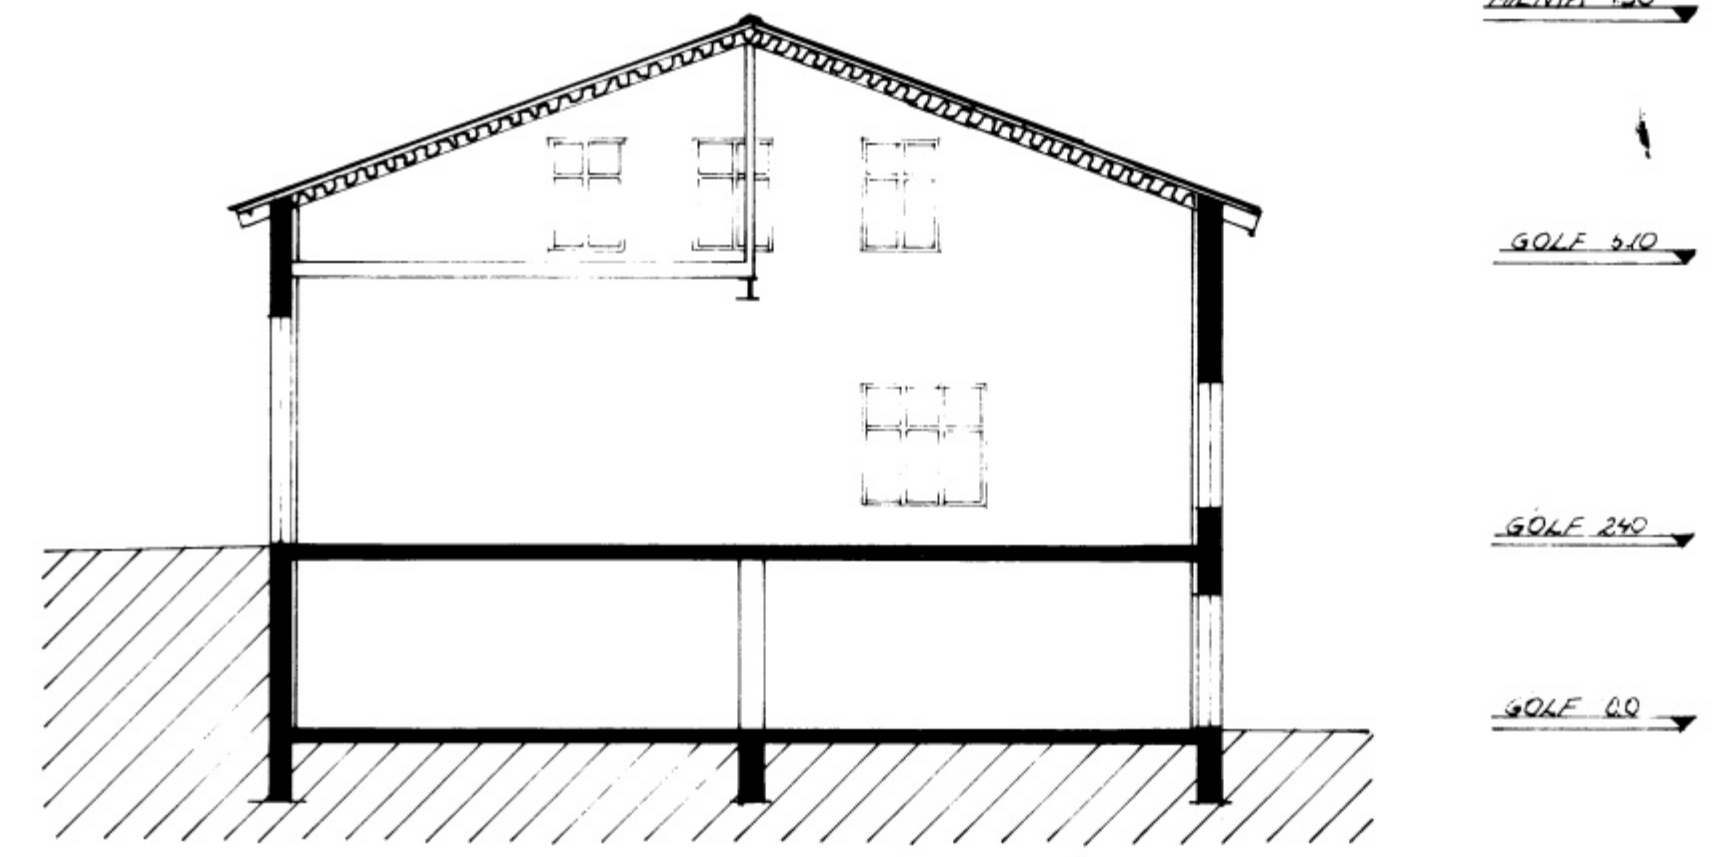

STÆDDIR:

KJALLARI	140.00 m²	33.2 m³
HÆD	167.81 m²	32.10 m³
FRIS	167.81 m²	33.96 m³
ALLS	475.62 m²	100.18 m³

SNID A-A 1:100