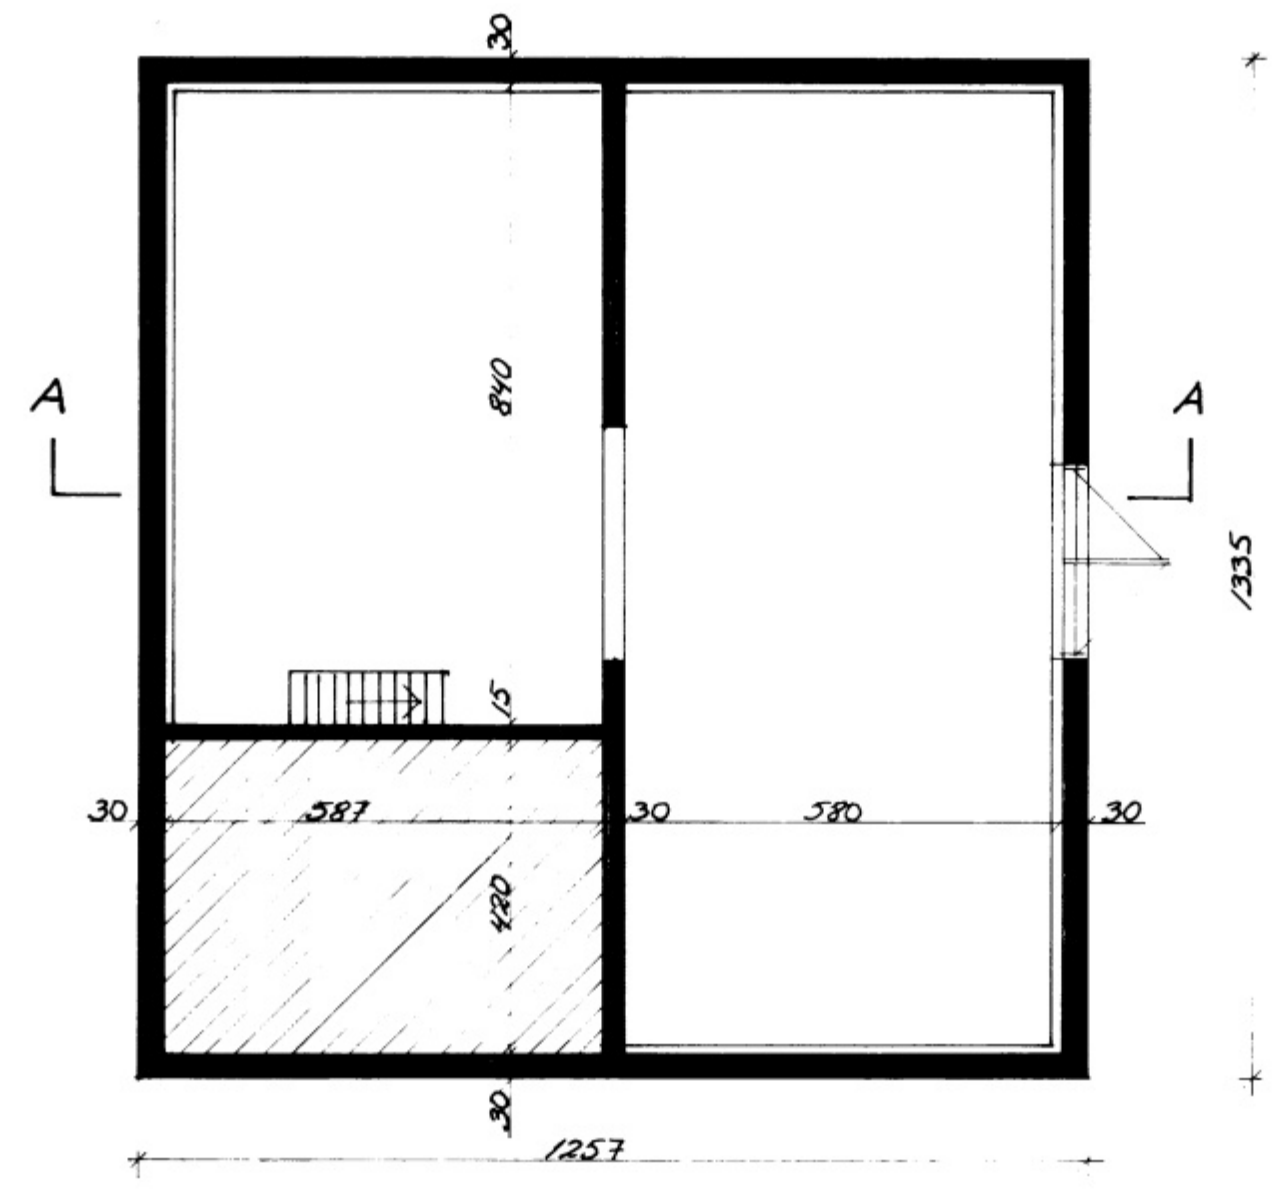

SAMPYNGI BYGGINGNEFND
 30-1-85
 HYGGINGARFRÁHAGGJAFI
 Sælabí Abeyum

KJALLARI 1:100

FRIS 1:100

STÆDDIR:

KJALLARI	140.00 m ²	33.2 m ³
HÆD	167.81 m ²	32.10 m ³
FRIS	167.81 m ²	33.96 m ³
ALLS	475.62 m ²	100.18 m ³