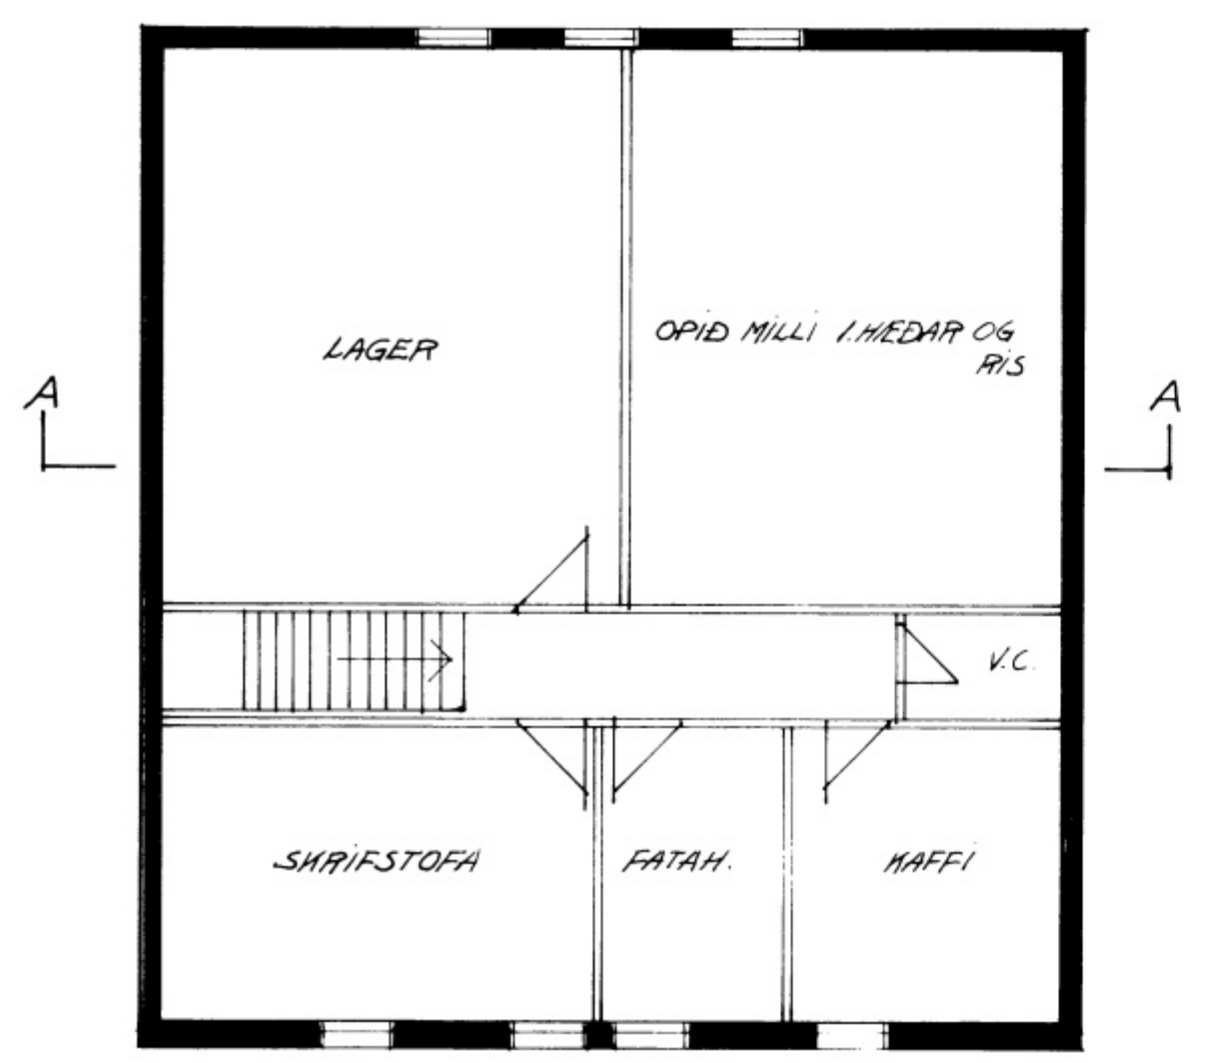

SAMPYNGI BYGGINGNEFND
 30-1-85
 HYGGINGARFRÁHAGGJAFI
 Sælabí Abeyum

KJALLARI 1:100

FRIS 1:100

STÆDDIR:

KJALLARI	140.00 m ²	33.2 m ³
HÆD	167.81 m ²	32.10 m ³
FRIS	167.81 m ²	33.96 m ³
ALLS	475.62 m ²	100.18 m ³