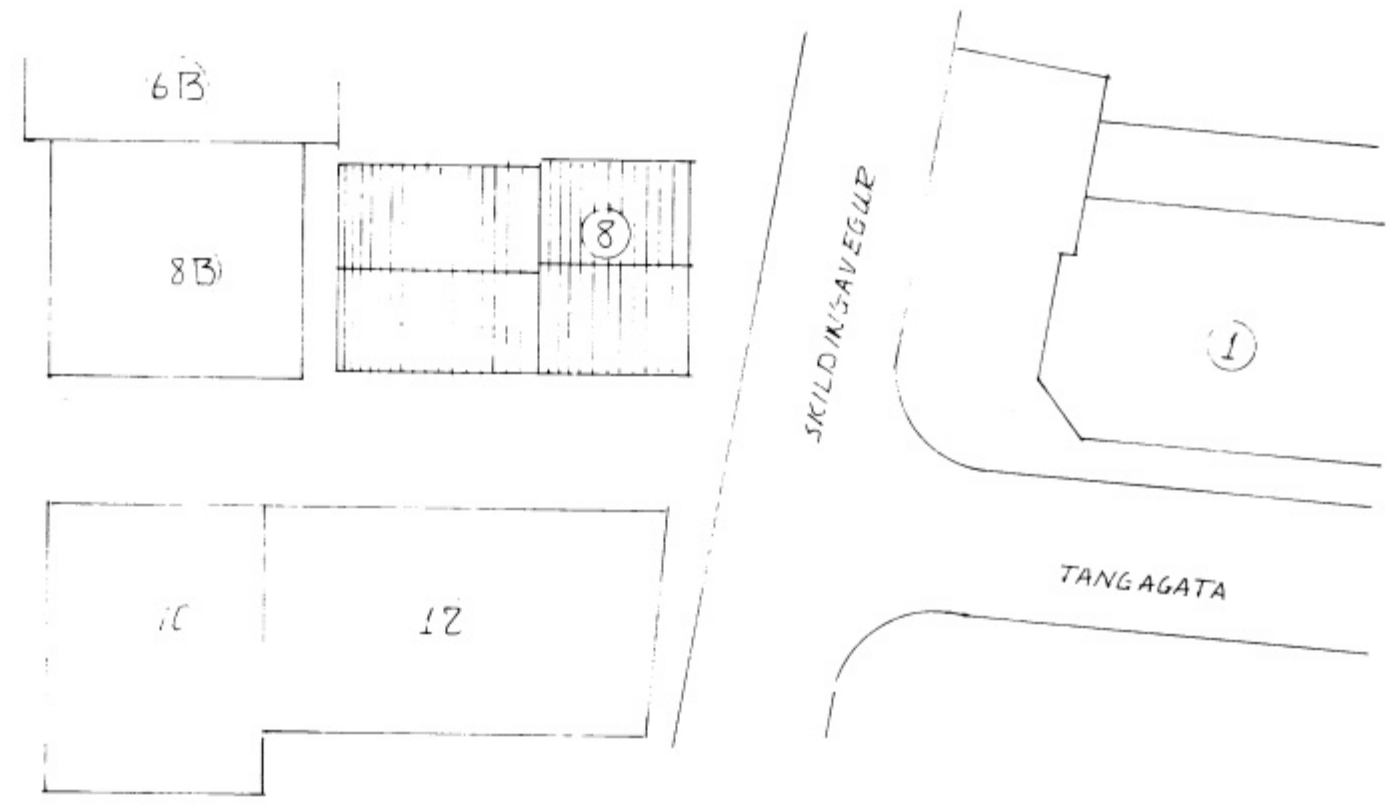

579

SAMPYKKT | EYGGINGANEFND
21-5-96
EYGGINGAFULLTRÚNN | VESTMANNAEYJUM
Flys B

VESTURHLÍÐ M=1:100

SUÐURHLÍÐ M=1:100

AUSTURHLÍÐ M=1:100

NORÐURHLÍÐ M=100

AFSTÖÐUMYND M=1:500

SKILDINGAVEGLIÐ & VESTMANNAEYJUM					
ÚTLIT OG AFSTÖÐUMYND					
BE	DAGS	BREYTING	TEIKN	BEIKN	VEK
			7873	7873	9613
			ATH	SAMP	1