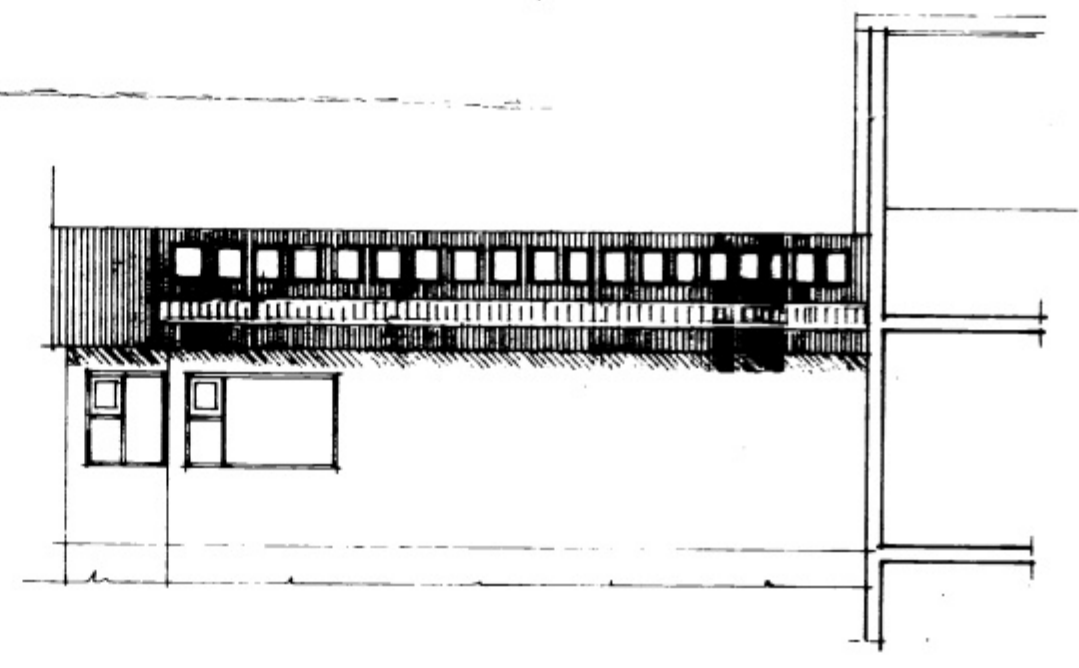

13-1-84  
BYGGINGA- OG TRÚNAÐARFRÆÐINGUR VESTMANNNAEYJUM  
Valtýr Halldórsson

SUDURHLID

AUSTURHLID

GRUNNHYDD 1:100

DUERSNID 1:100

NORÐURHLID

F			VERK VEIDAFERJUS ÞJARBAR VE
E			SKILDINGAVEGUR 2
D			GRUNNHYND-UTLIT - SUID
C			
B			
A			
BR.	DAGS.	BREYTING	TEIKN. NR. 11 AF 8307
PÁLL ZÓPHONIÁSSON			HANNAÐ P2 TEIKNAD
BYGGINGA- OG TRÚNAÐARFRÆÐINGUR			KVARDI 1:100
KIRKJUVEGI 23 - 98-2711			DAGS. DES 1983
900 VESTMANNNAEYJUM			