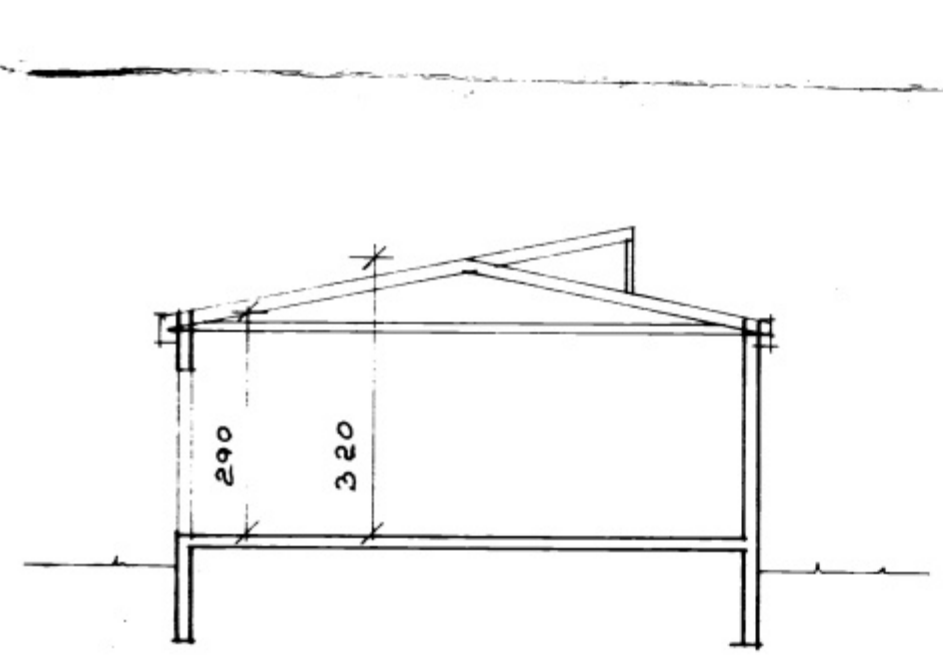

13-1-84  
BYGGINGA- OG TRÚNAÐARFRÆÐINGUR VESTMANNNAEYJUM  
Valtýr Halldórsson

SUDURHLID

AUSTURHLID

GRUNNHYDD 1:100

DUERSNID 1:100

NORÐURHLID

F			VERK VEIDAFERJUS ÞJARBAR VE
E			SKILDINGAVEGUR 2
D			GRUNNHYND-UTLIT - SUID
C			
B			
A			
BR.	DAGS.	BREYTING	TEIKN. NR. 11 AF 8307
PÁLL ZÓPHONIÁSSON			HANNAÐ P2 TEIKNAD
BYGGINGA- OG TRÚNAÐARFRÆÐINGUR			KVARDI 1:100
KIRKJUVEGI 23 - 98-2711			DAGS. DES 1983
900 VESTMANNNAEYJUM			