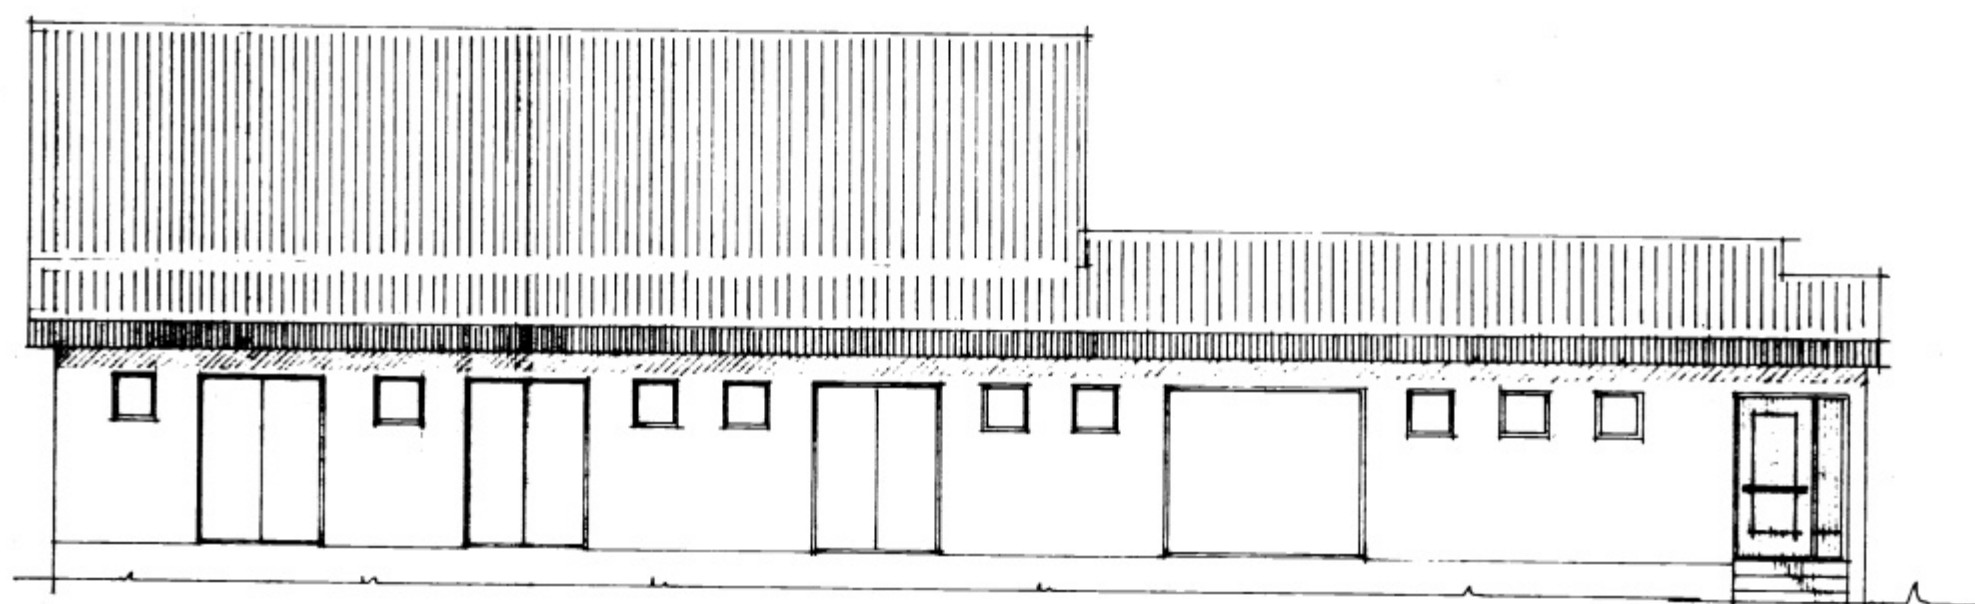

13-1-84  
BYGGINGA- OG TRÚNAÐARFRÆÐINGUR VESTMANNNAEYJUM  
Valtýr Halldórsson

SUDURHLID

AUSTURHLID

GRUNNHYDD 1:100

DUERSNID 1:100

NORÐURHLID

F			VERK VEIDAFERJUS ÞJARBAR VE
E			SKILDINGAVEGUR 2
D			GRUNNHYND-UTLIT - SUID
C			
B			
A			
BR.	DAGS.	BREYTING	TEIKN. NR. 11 AF 8307
PÁLL ZÓPHONIÁSSON			HANNAÐ P2 TEIKNAD
BYGGINGA- OG TRÚNAÐARFRÆÐINGUR			KVARDI 1:100
KIRKJUVEGI 23 - 98-2711			DAGS. DES 1983
900 VESTMANNNAEYJUM			