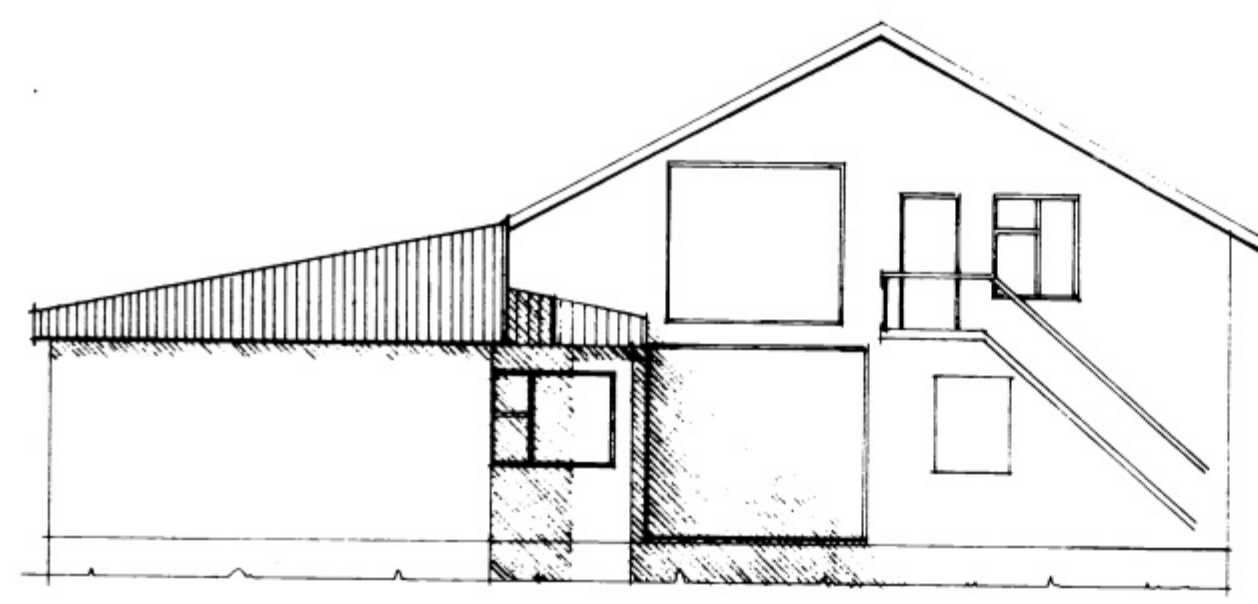

13-1-84  
BYGGINGA- OG TRÚNAÐARFRÆÐINGUR VESTMANNNAEYJUM  
Valtýr Halldórsson

SUDURHLID

AUSTURHLID

GRUNNHYDD 1:100

DUERSNID 1:100

NORÐURHLID

F			VERK VEIDAFERJUS ÞJARBAR VE
E			SKILDINGAVEGUR 2
D			GRUNNHYND-UTLIT - SUID
C			
B			
A			
BR.	DAGS.	BREYTING	TEIKN. NR. 11 AF 8307
PÁLL ZÓPHONIÁSSON			HANNAÐ P2 TEIKNAD
BYGGINGA- OG TRÚNAÐARFRÆÐINGUR			KVARDI 1:100
KIRKJUVEGI 23 - 98-2711			DAGS. DES 1983
900 VESTMANNNAEYJUM			