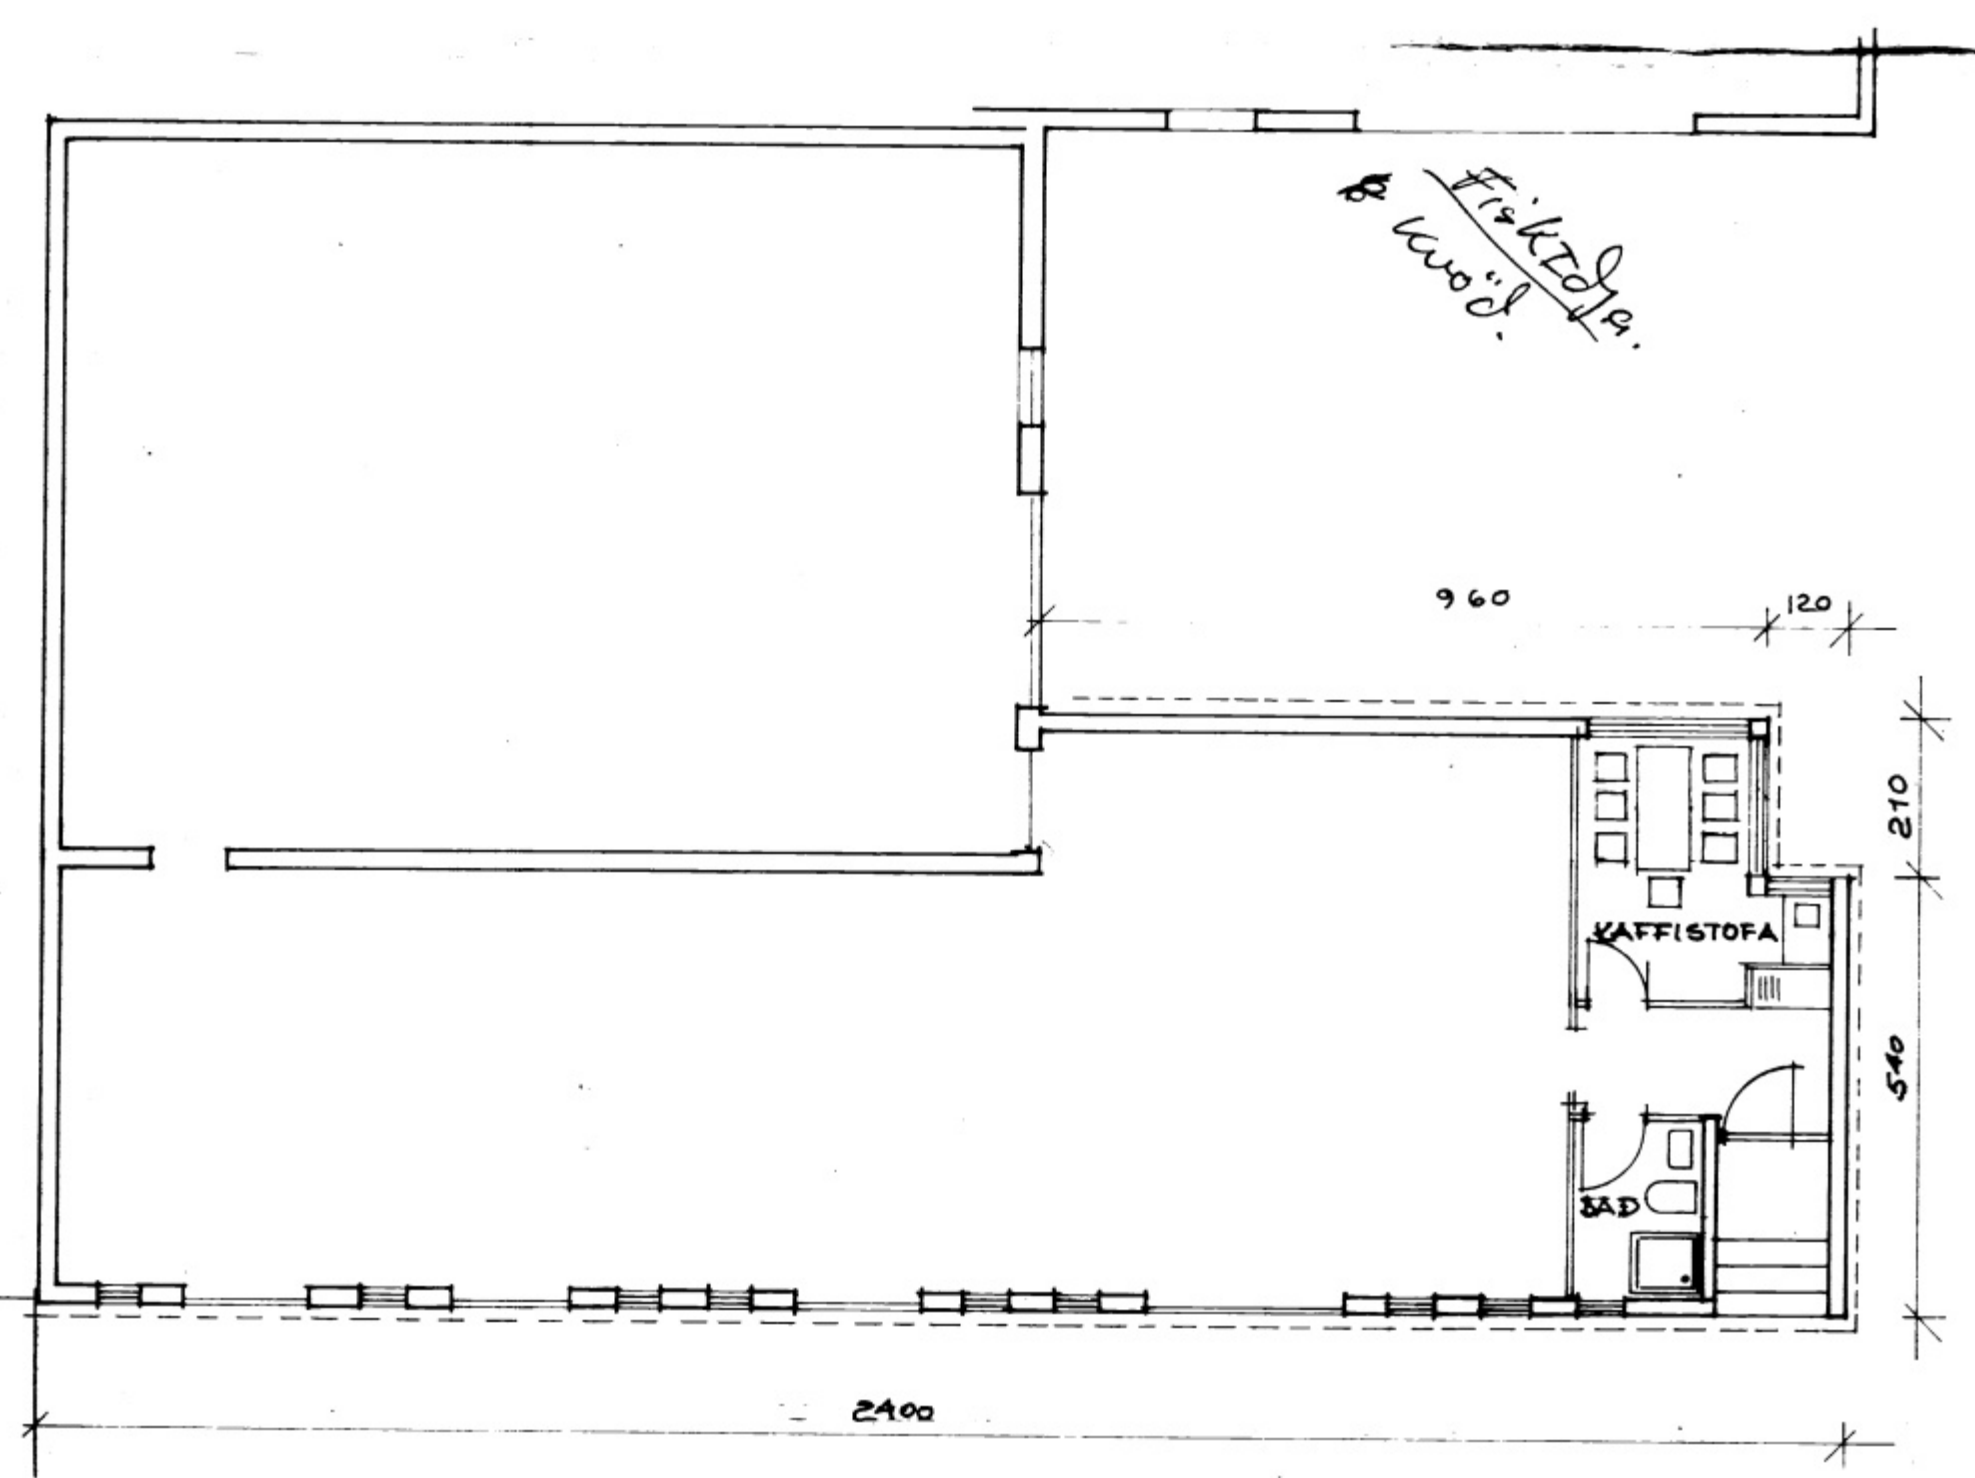

13-1-84  
BYGGINGA- OG TRÚNAÐARFRÆÐINGUR VESTMANNNAEYJUM  
Valtýr Halldórsson

SUDURHLID

AUSTURHLID

GRUNNHYDD 1:100

DUERSNID 1:100

NORÐURHLID

F			VERK VEIDAFERJUS ÞJARBAR VE
E			SKILDINGAVEGUR 2
D			GRUNNHYND-UTLIT - SUID
C			
B			
A			
BR.	DAGS.	BREYTING	TEIKN. NR. 11 AF 8307
PÁLL ZÓPHONIÁSSON			HANNAÐ P2 TEIKNAD
BYGGINGA- OG TRÚNAÐARFRÆÐINGUR			KVARDI 1:100
KIRKJUVEGI 23 - 98-2711			DAGS. DES 1983
900 VESTMANNNAEYJUM			