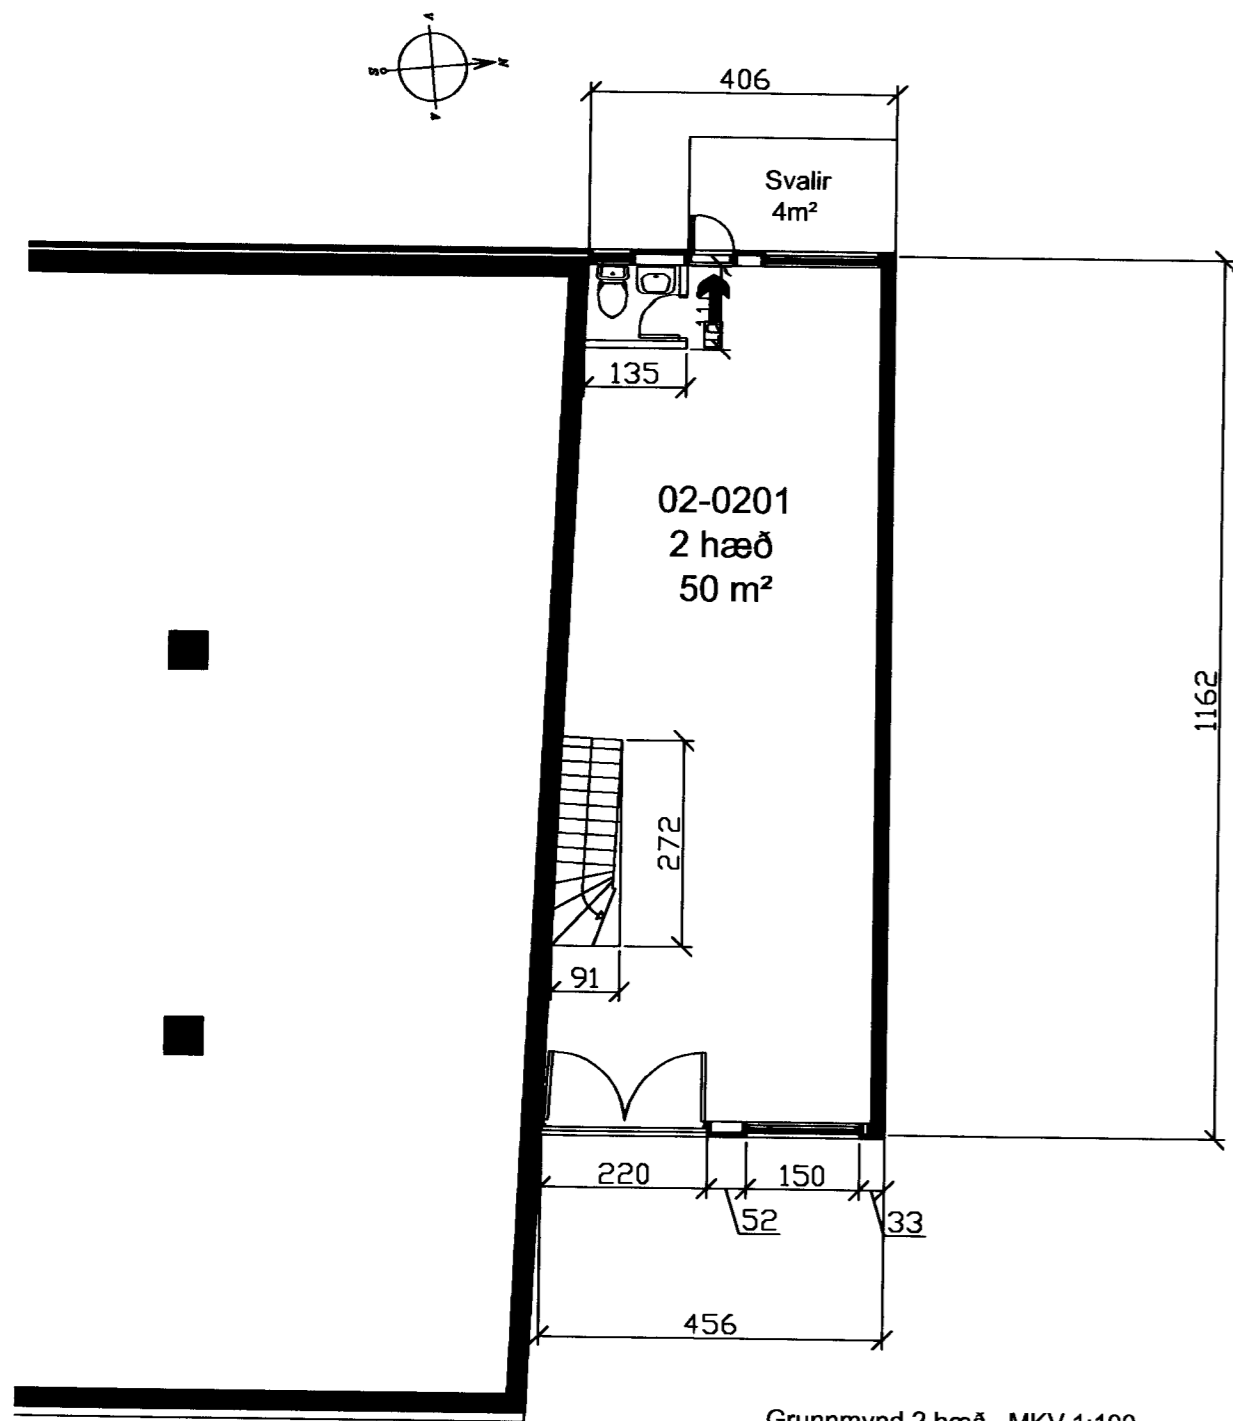

SAMÞYKKT AF BYGGINGARFULLTRÚA
29. APR. 2010
Sigurður B.
BYGGINGARFULLTRÚINN Í VESTMANNNAKEYJUM

Grunnmynd 2 hæð MKV 1:100

útlit norður MKV 1:100

útlit austur MKV 1:100

útlit vestur MKV 1:100

Verkefni: Skildingavegur 6b	
Dags: 16-02-2010	Mkv: 1:100
Teikn nr: 100202	
Samþykkt: <i>Agúst Hreggviðsson</i>	