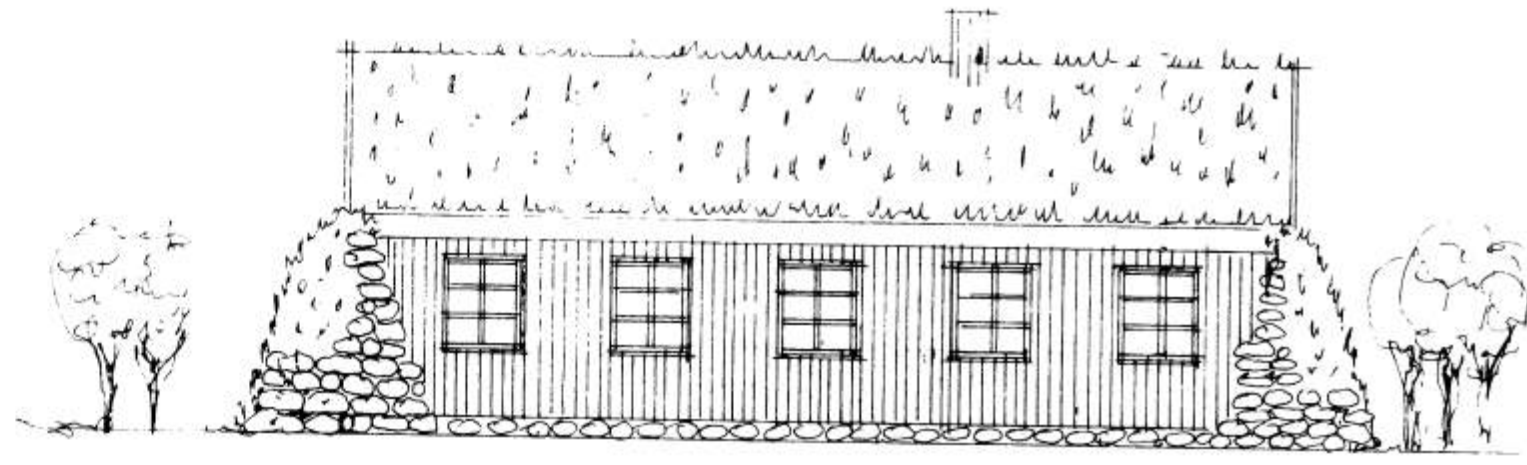

Flys B. 2

NORDURHLÍÐ

AUSTURHLÍÐ

SUDURHLÍÐ

VESTURHLÍÐ

DVERSUN

SKALI SKATA HALLUR - CHALKETTISLAND  
GRUNNMÝND 1:100