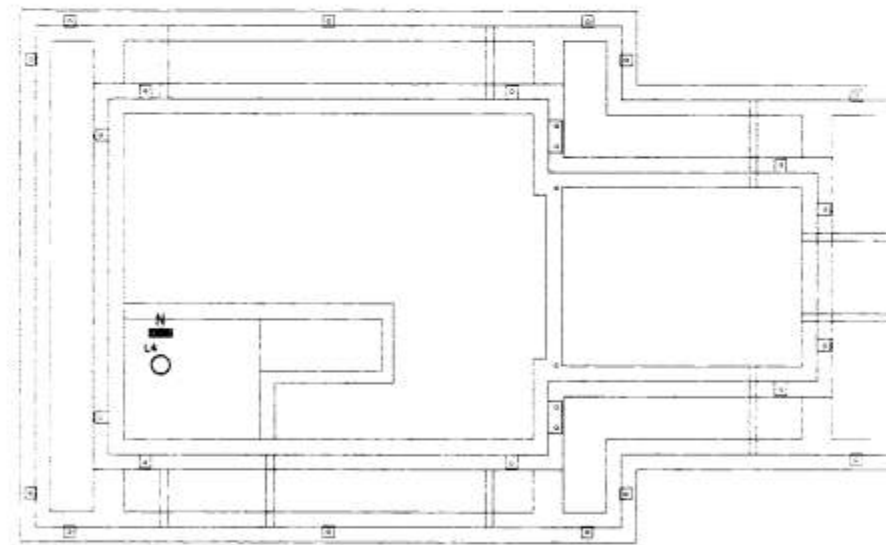

LANGSNID

ÞVERSNID

SKÝRINGAR

- VEGGLAMPI HALOGEN AFHENTUR AF VERKKAUÐA
- ⊕ KOPARLAMPI 1x40W
- ⊕ LAMPI ÁN LJÓSHLÍFAR 1x25W
- NEYÐARLAMPI 24W

GRUNNMYND

SÖKKLAR

Dag og tíma þess sáðar er, að allar ljósa og ljósa hluti, er sáðar af ljósa hlutum M.