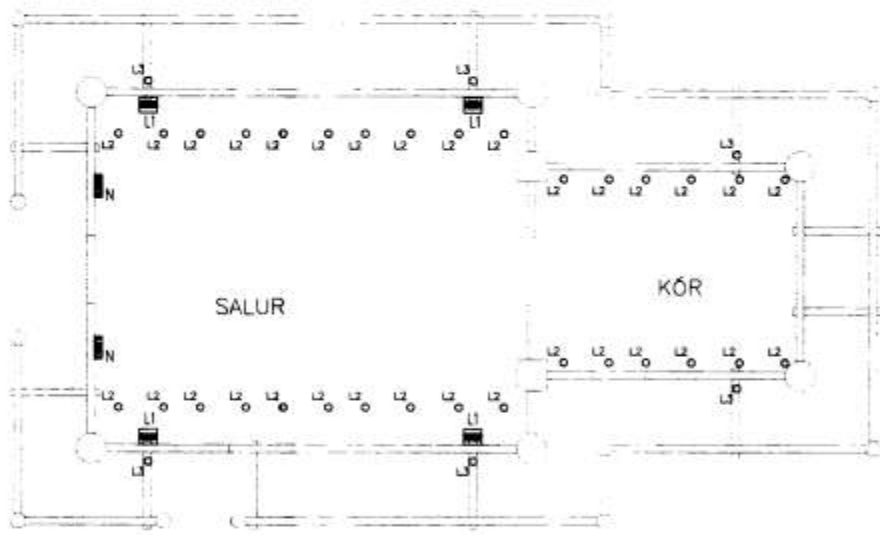

LANGSNID

ÞVERSNID

SKÝRINGAR

- VEGGLAMPI HALOGEN AFHENTUR AF VERKKAUÐA
- ⊕ KOPARLAMPI 1x40W
- ⊕ LAMPI ÁN LJÓSHLÍFAR 1x25W
- NEYÐARLAMPI 24W

GRUNNMYND

SÖKKLAR

Dag og tíma þess sáðar er, að allar ljósa og ljósa hluti, er sáðar af ljósa hlutum M.