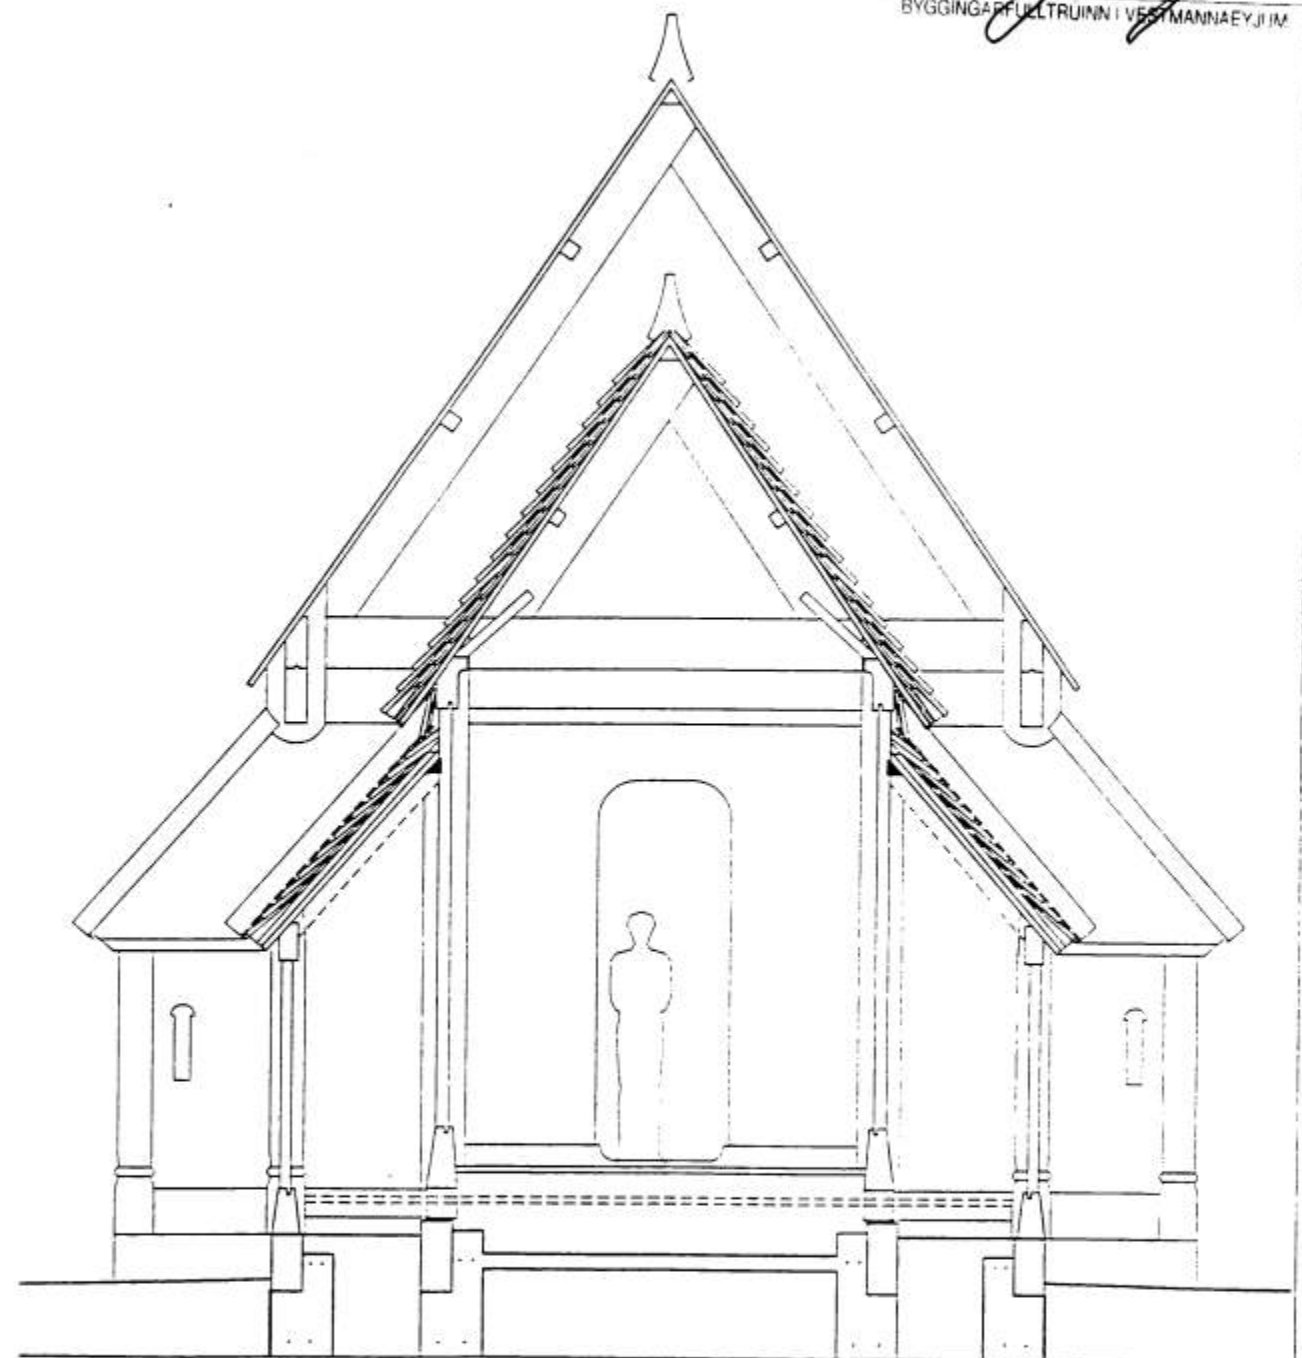

SAMÞYKKT Í SKIPULAGSNEFND

01 JÚNÍ 1999

Þorgerður
BYGGINGARFULLTRUINN Í VESTMANNAEYJUM

Stavkirke - Island

A	Skilríki, grunnstovur, útganga stovur
	kor, korportur, stovur skilríki
	í heild stovur og kor útgangur

Snitt mið vest í skip og kor

29/12-98 M 1 : 50

Andersen og Ingens A/S

1314