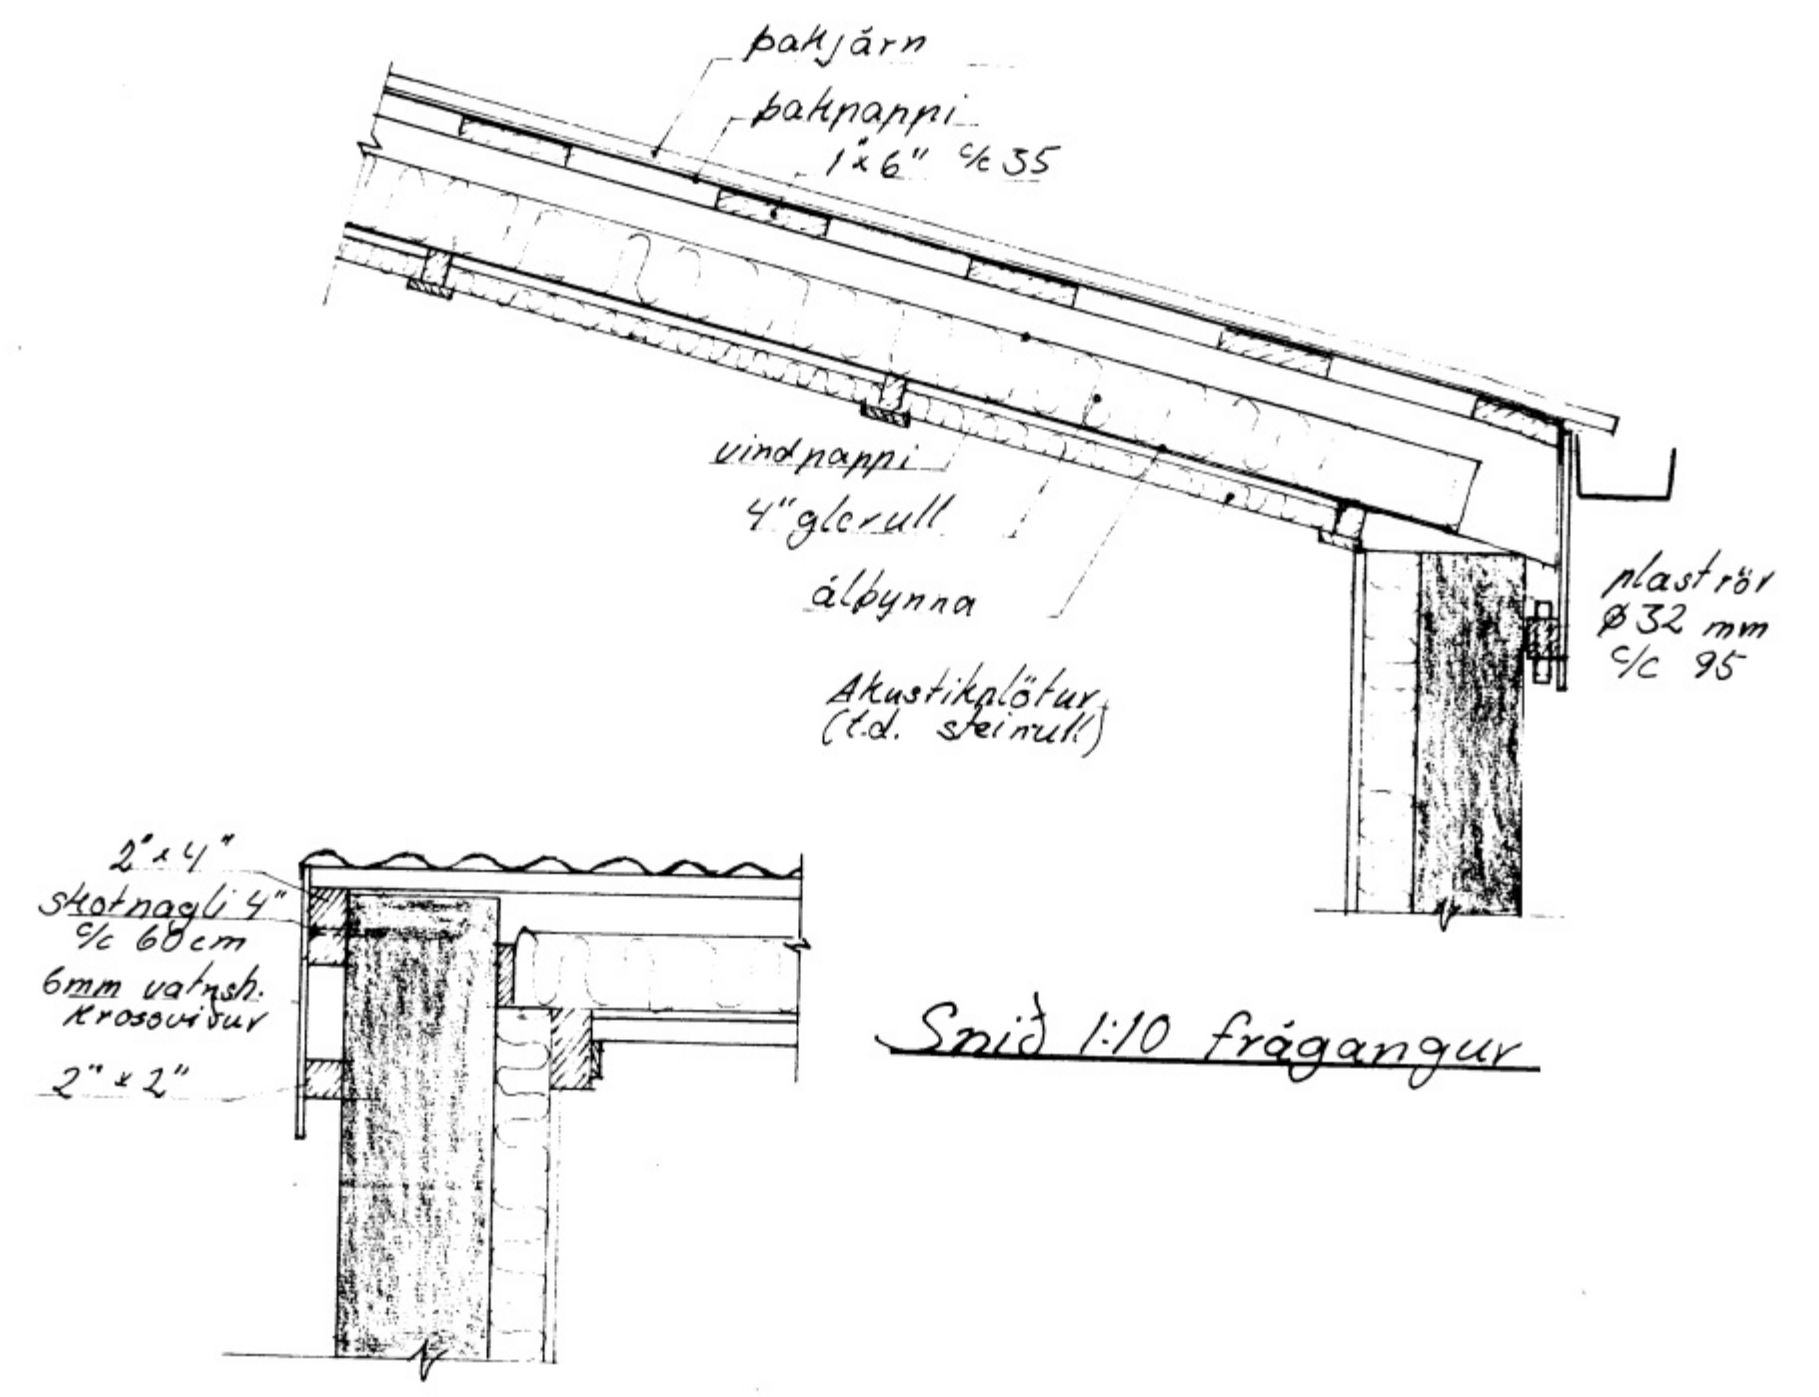

Grunnmynd 1:50

TRÉSMÍÐJAN Vestmannaeyjum	
Knútur Akxelsson Tæknifræðingur Furulundur 5 Garðabæ S. 40536	þak