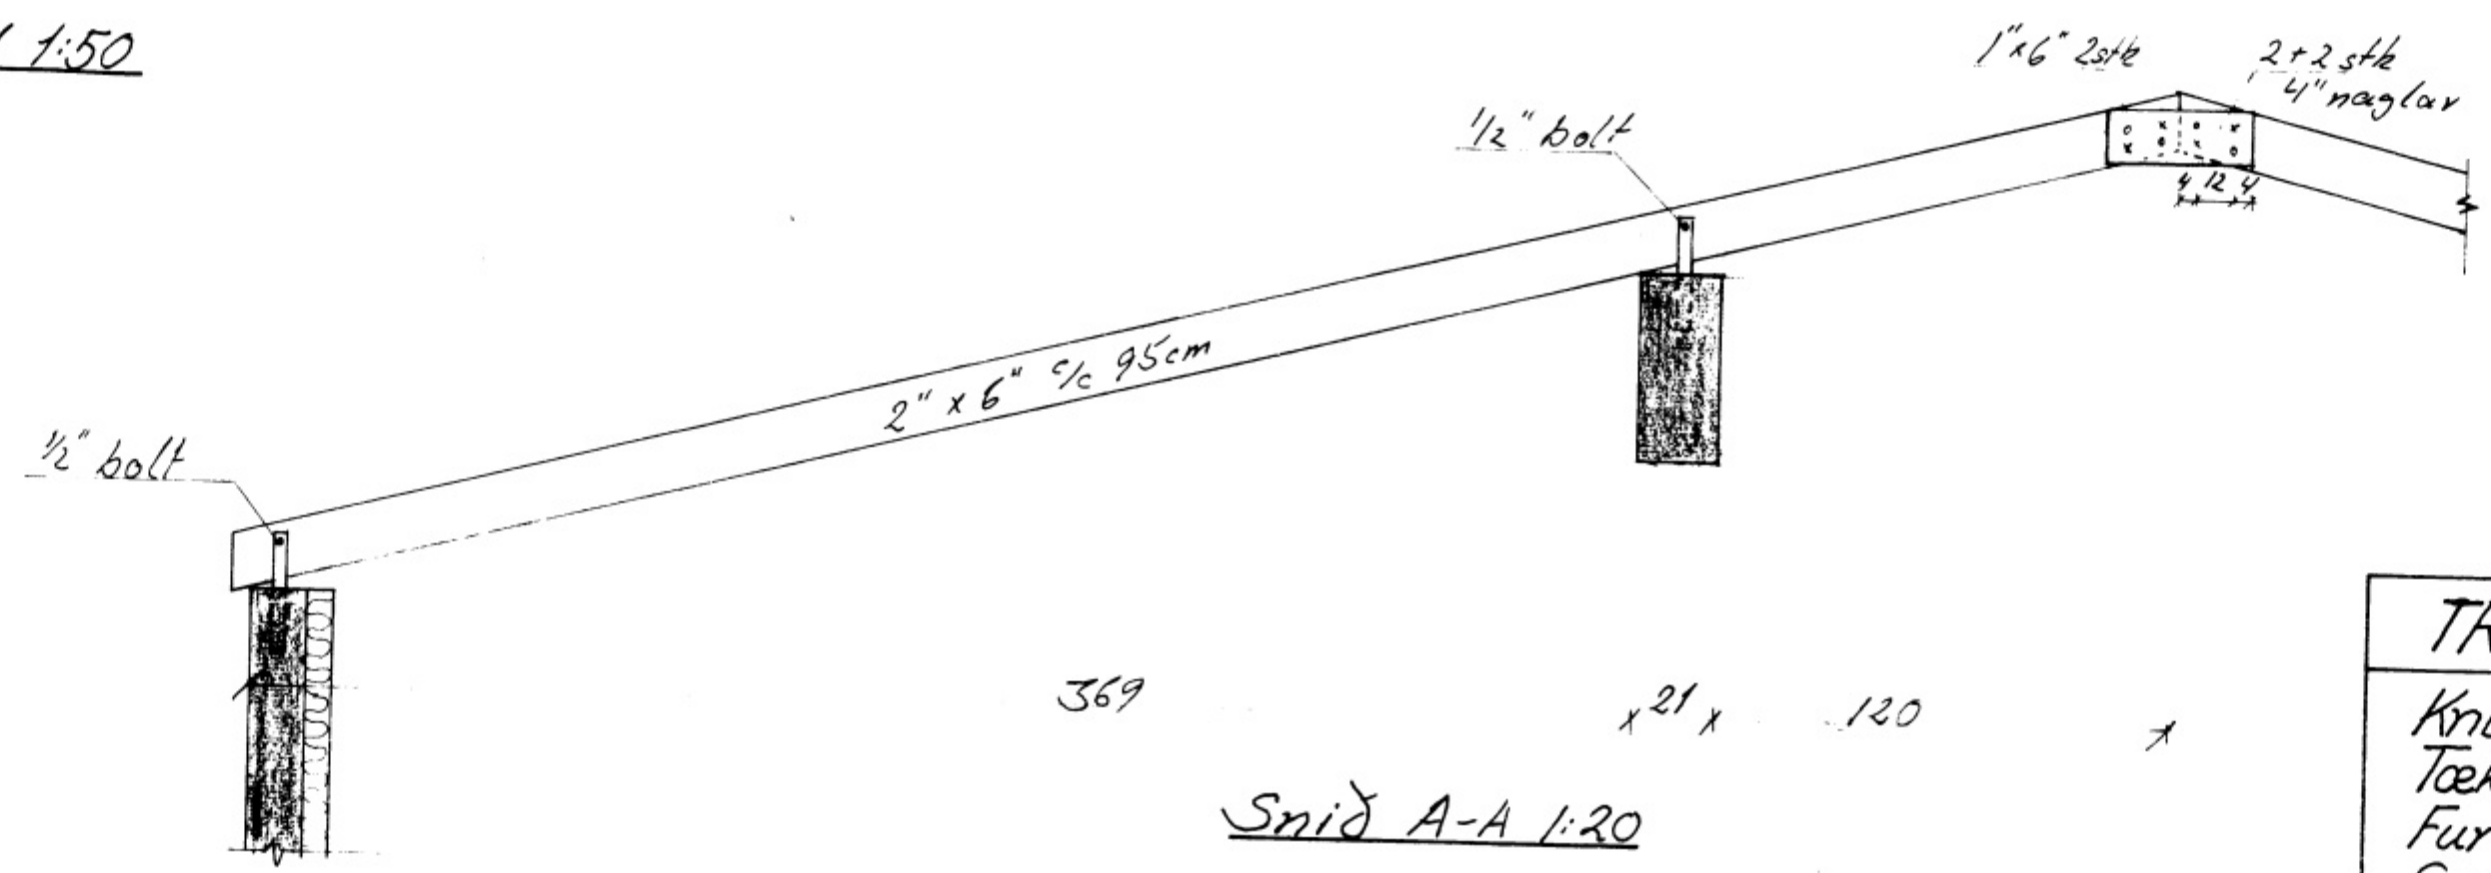

Grunnmynd 1:50

TRÉSMÍÐJAN Vestmannaeyjum	
Knútur Akxelsson Tæknifræðingur Furulundur 5 Garðabæ S. 40536	þak