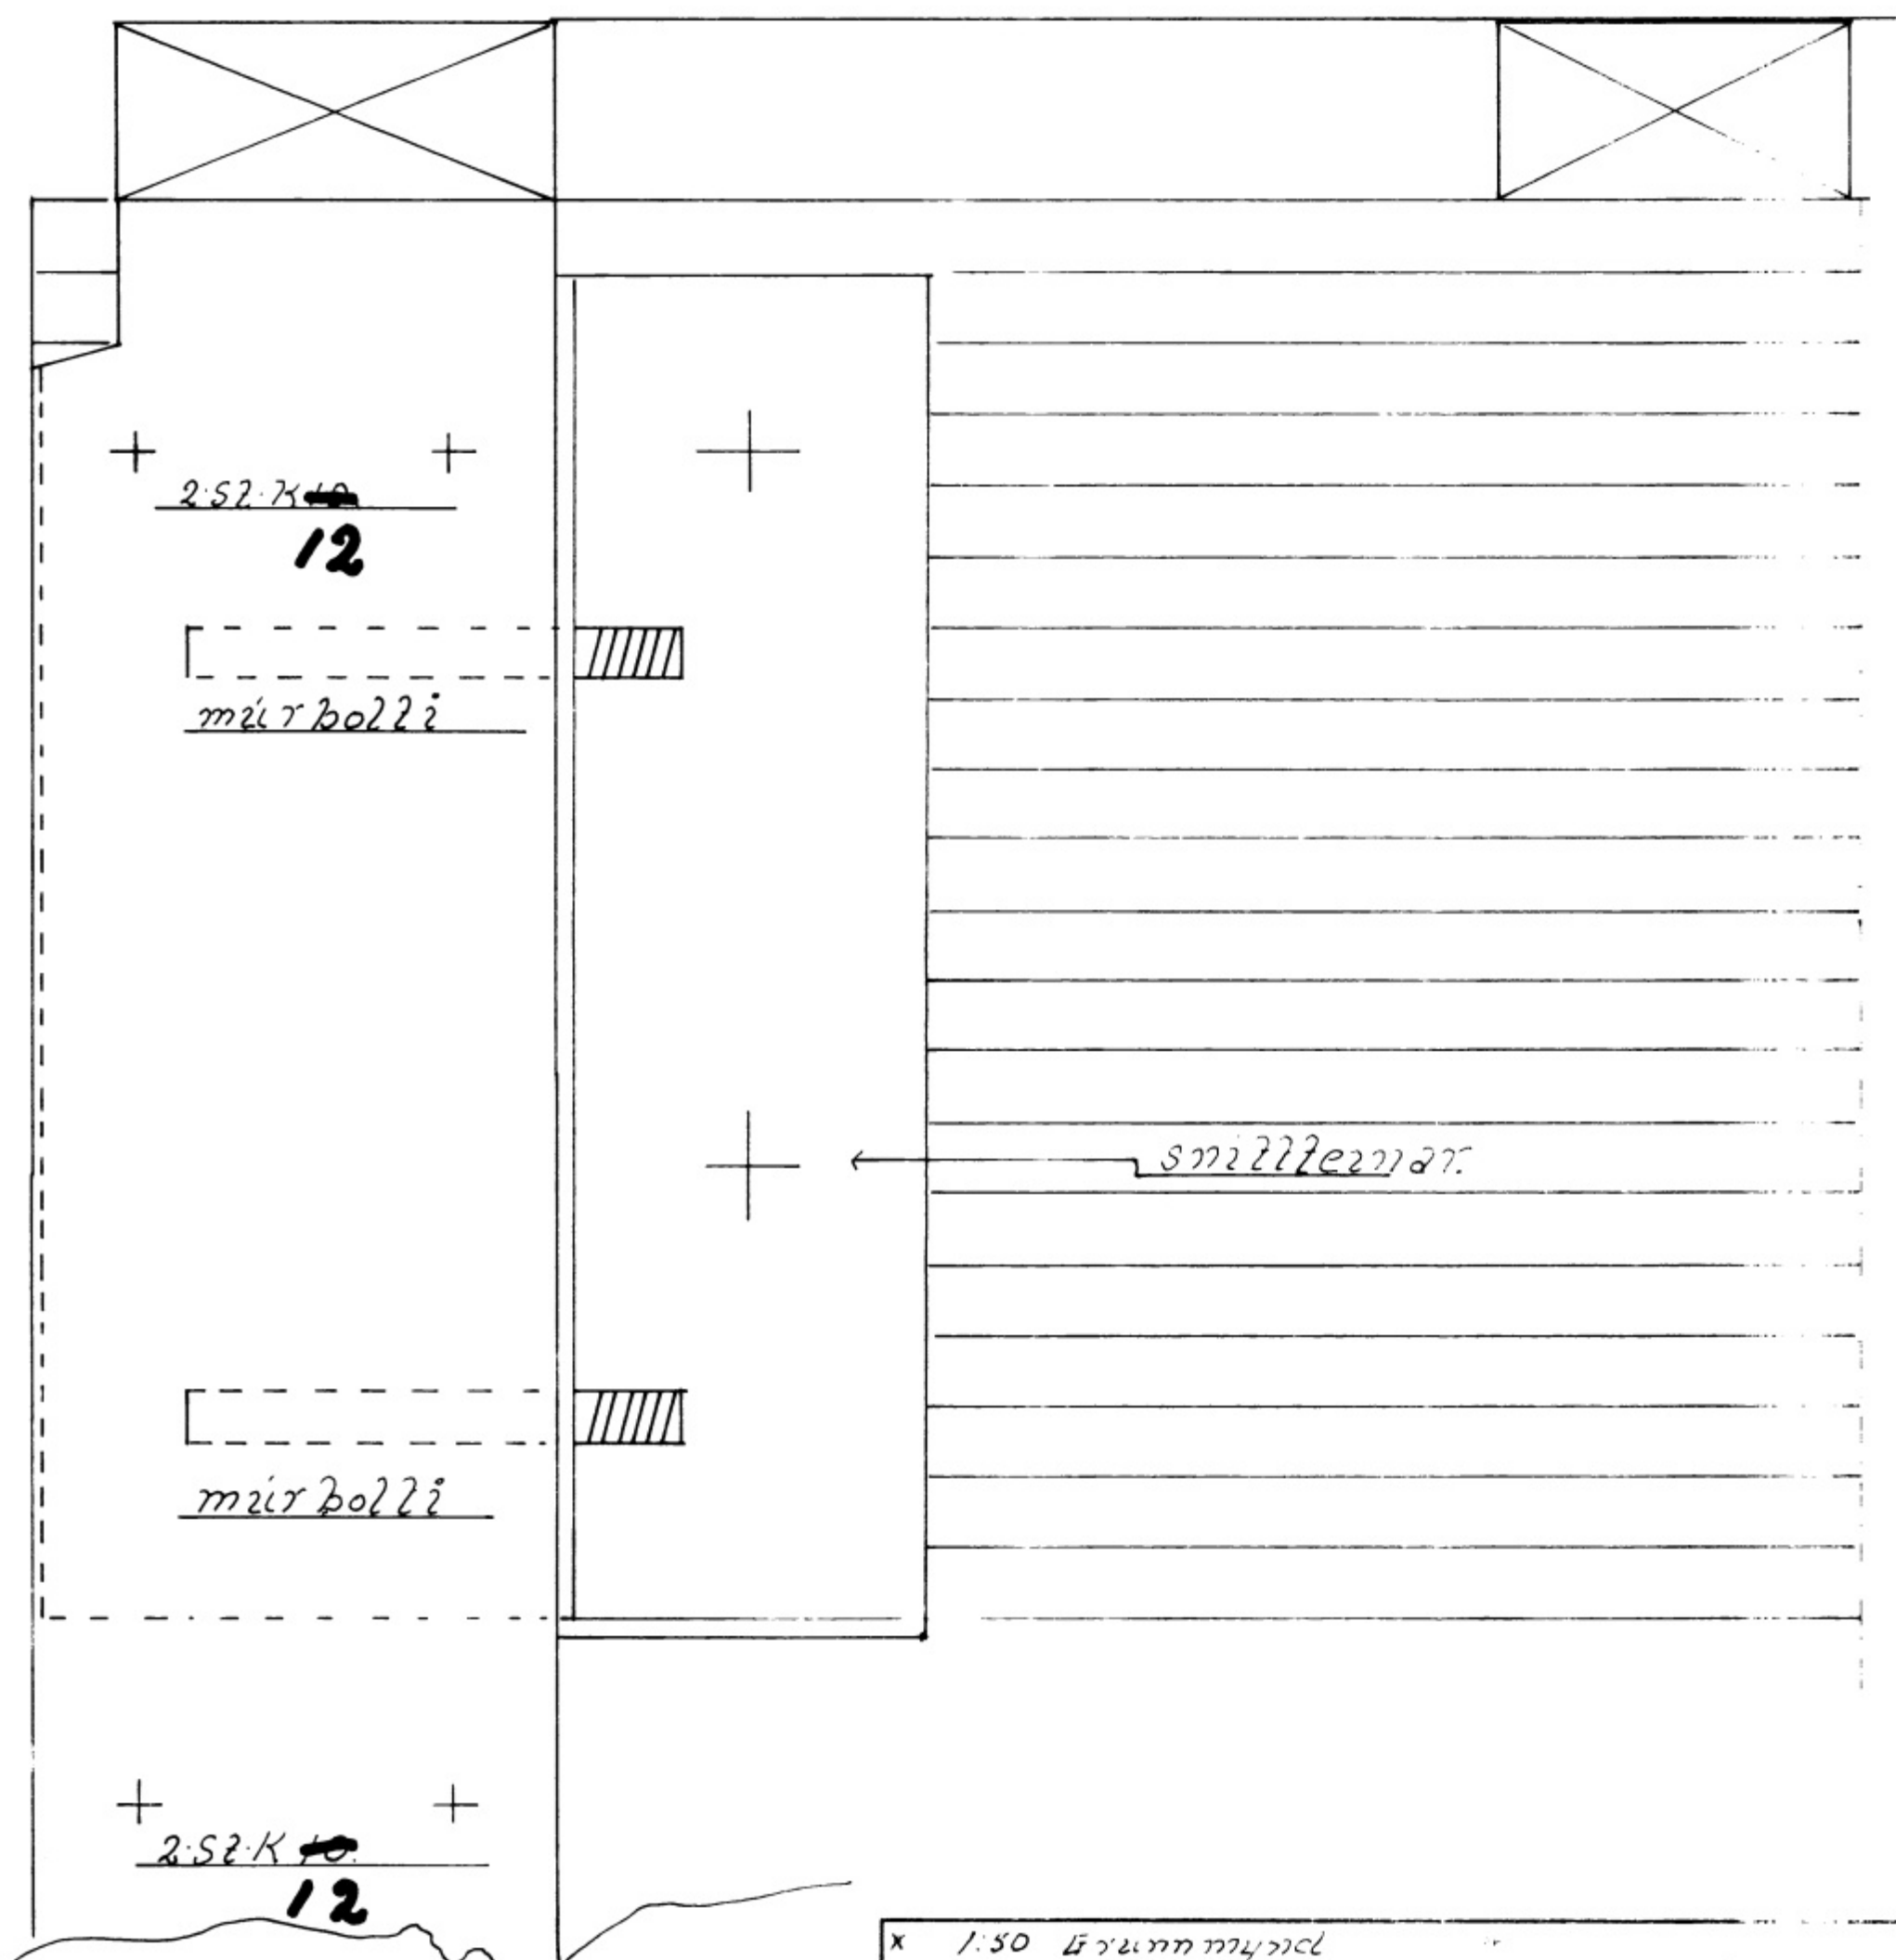

Mótezza 2x5

Millilegg

sæli fyrir limtæ fjöldi og stærð í samræði við limtærs framleiðanda

2.52.7410
12

múr bolli

múr bolli

2.52.7410
12

15.6777
20cm

Grunnur 7x9 m Steynsteypa

x	1:50	Grunnmýnd	Hús Eyrar Eðna
x		SÖKKUÐ	
x	1:20	SKURÐUR OG JÄTN	Ofanleiddi
x		SÖKKUÐ	
x	1:20	LIMTÆ UNDIR	
x		GÖLFI ÞEÐINGAR	
			SK. NR. 4
			SK. NR. VÖ
			SK. NR. 1:50-1:20
			SK. NR. 23-4-1989