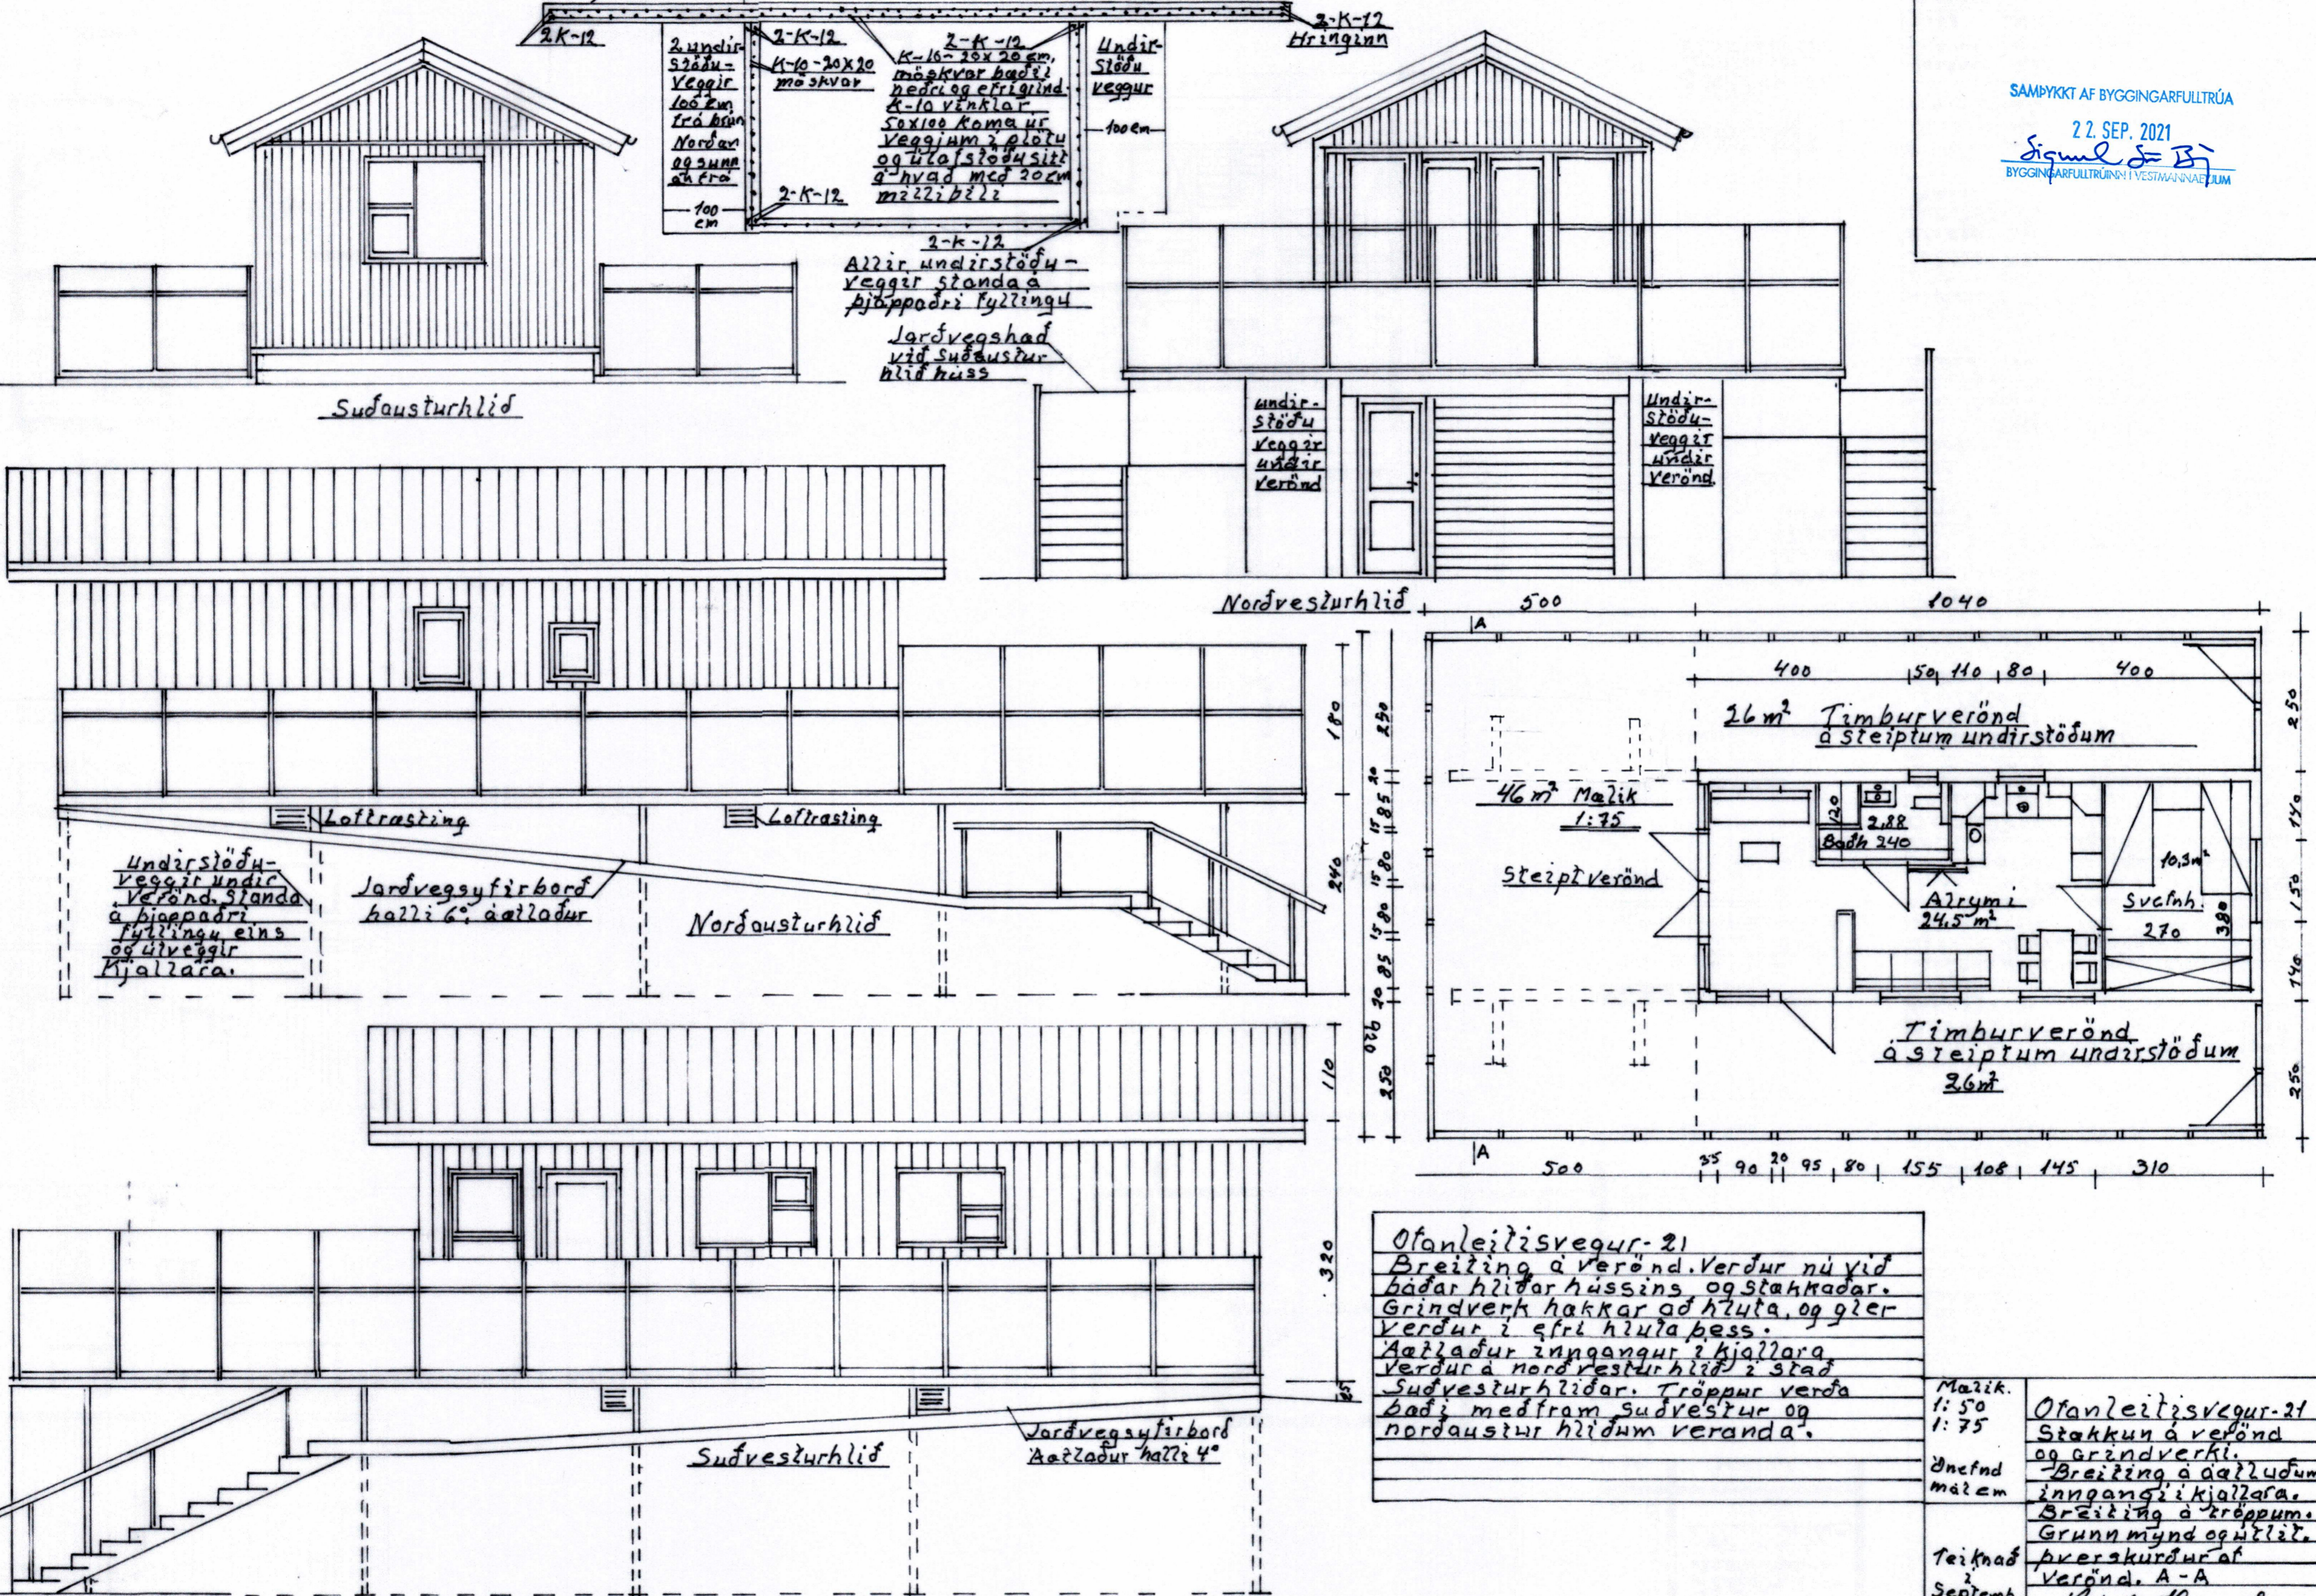

Þverskurður af verönd og undirstöðum. A-A

SAMÞYKKT AF BYGGINGARFULLTRÚA
 22. SEP. 2021
 Sigurður Bj
 BYGGINGARFULLTRÚA Í VESTMÁNNAEJUM

Oftanleitisvegur-21
 Breiðing á verönd. Verður nú við báðar hliðar hússins og stakkadur. Grindverki hakkar að hluta, og gler verður í efri hluta þess. Aðlladur inngangur í kjallara verður á norðvesturhlid 2 stað. Sudvesturhlidar. Tröppur verða báð í meðfram sudvestur og norðaustur hliðum veranda.

Malik. 1:50 1:75	Oftanleitisvegur-21 Stakkun á verönd og grindverki. Breiðing á aðlluðum inngangi í kjallara. Breiðing á tröppum. Grunnmynd og hliðit.
Þnefnd málam	
Teiknað Septemb. 2021	Þverskurður af Verönd. A-A Sigurður Þreggisson