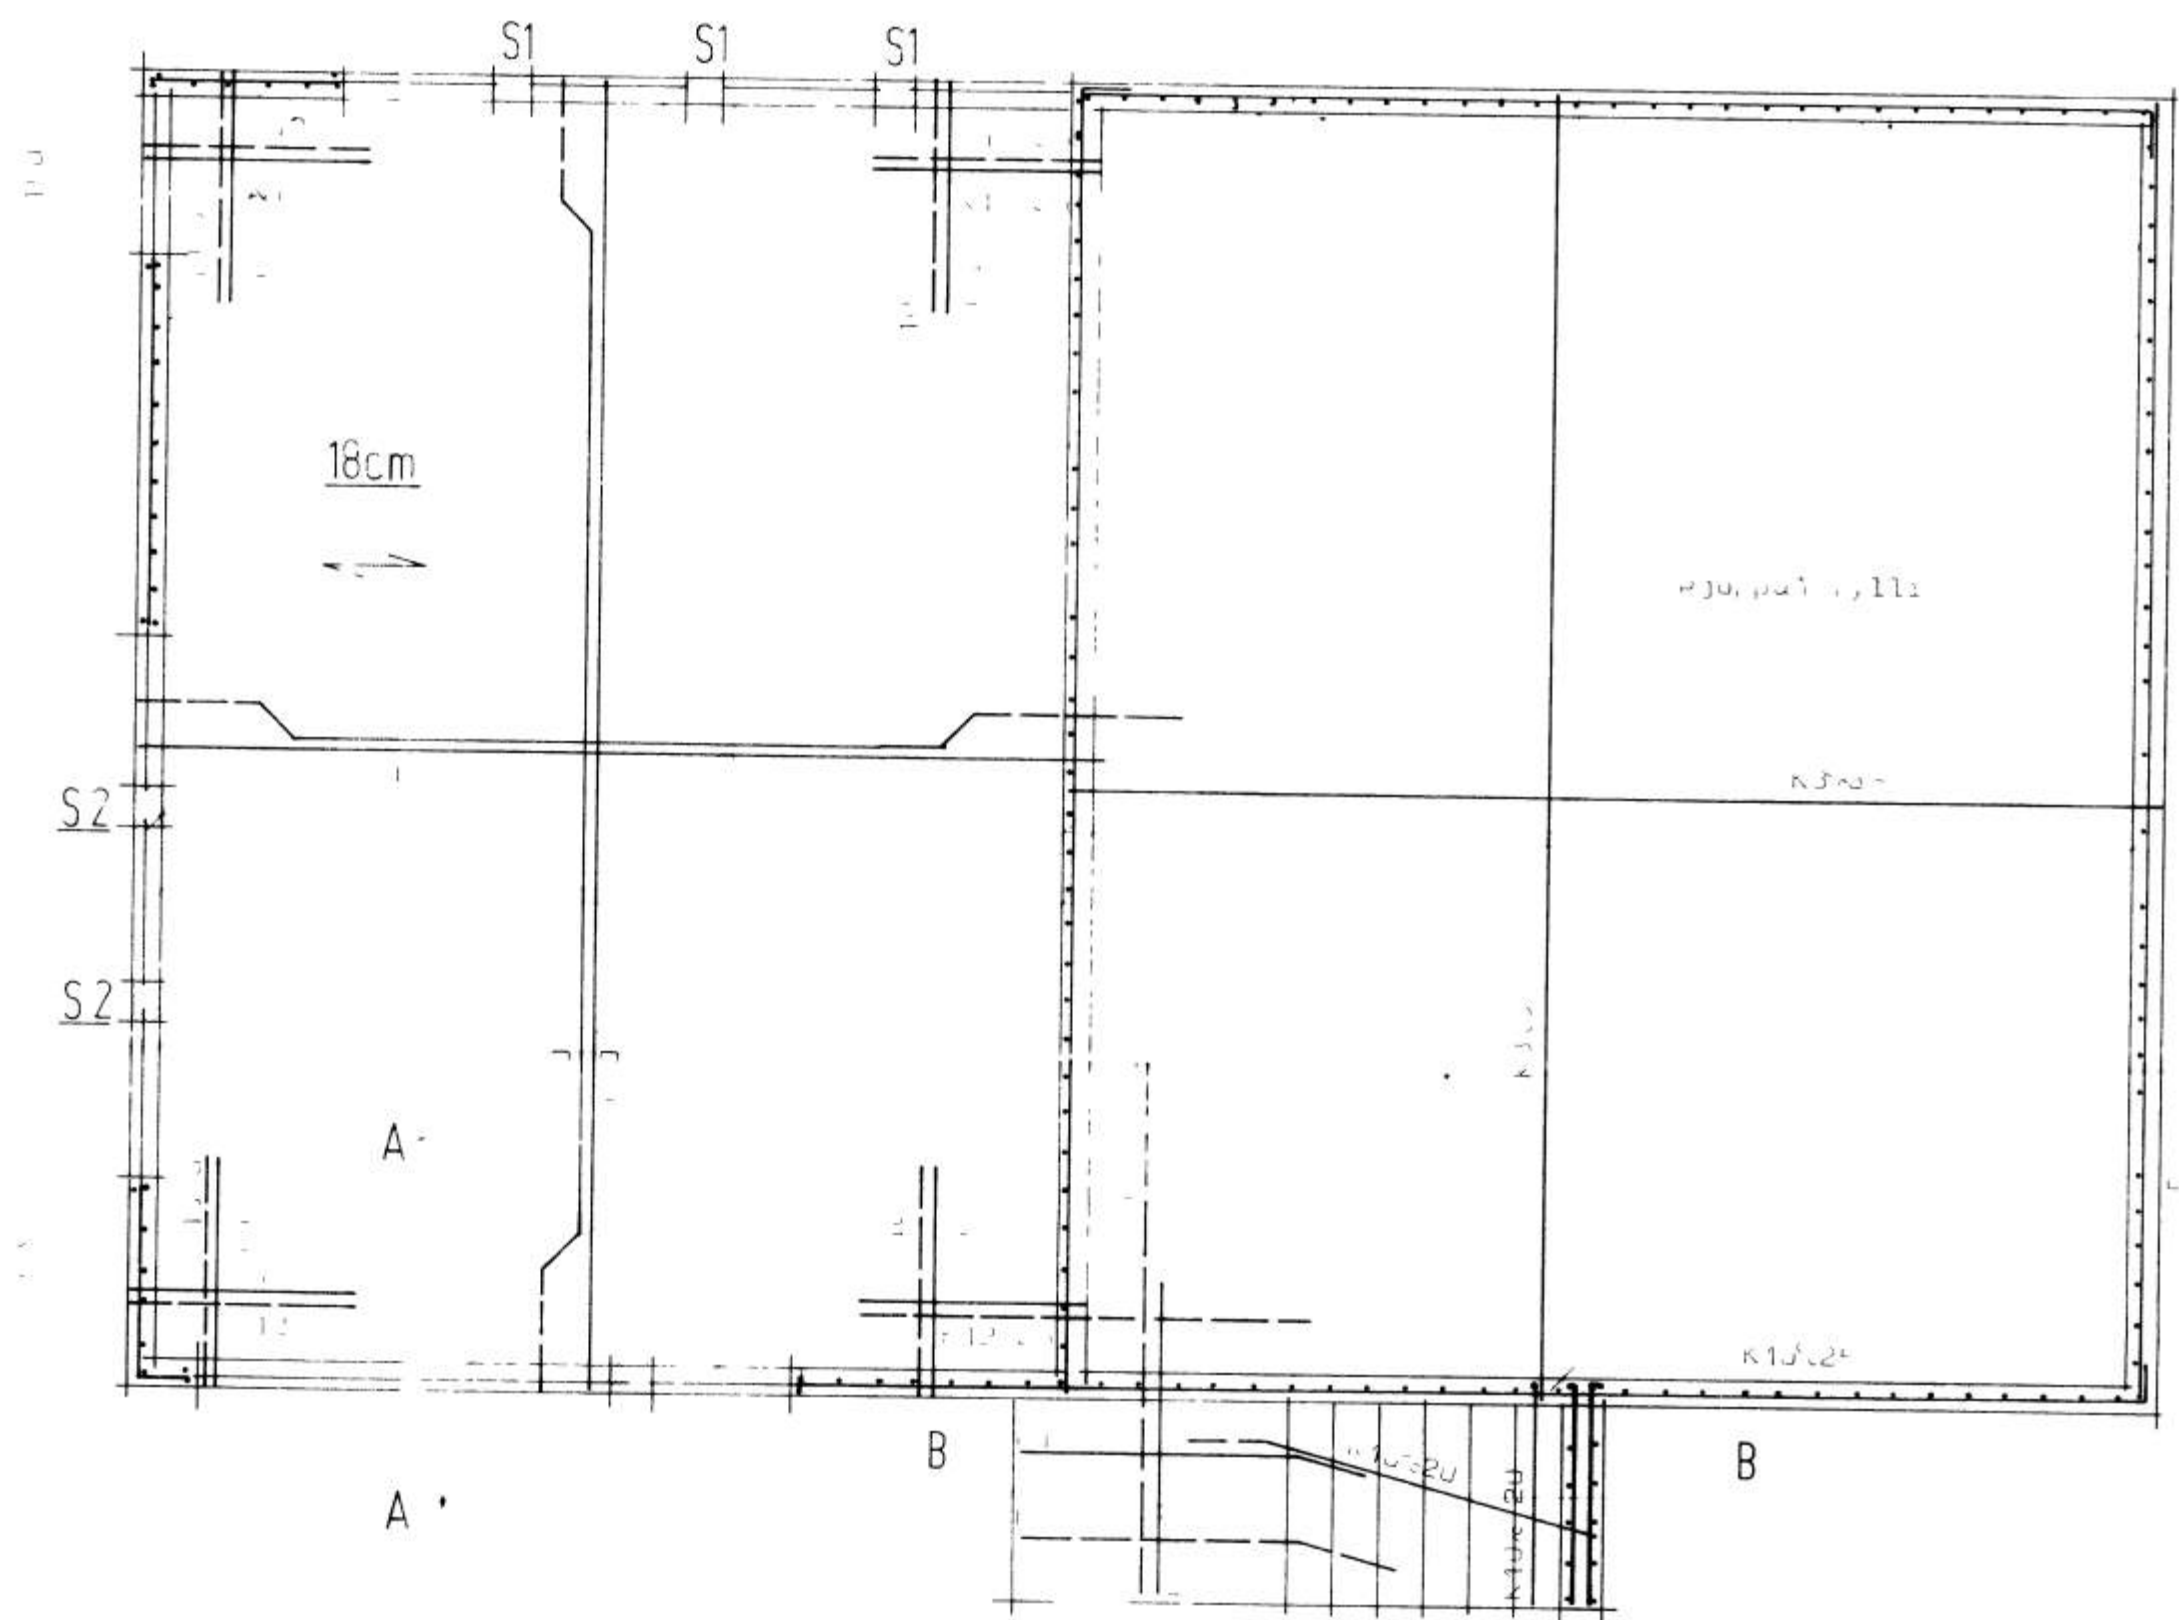

NÝJABÆJARBRAUT 8B

27-11-79

5610

Handwritten notes and symbols in the upper right quadrant, including arrows and faint text.

**STADALHÚS** S  
F  
TEIKNISTOFA SÍÐUMÚLA 31 SIMI 83141

VERKEFNI	DAGS	VERK NR
	MKV 1 70	ST 100
	BR	
	BLAD NR	