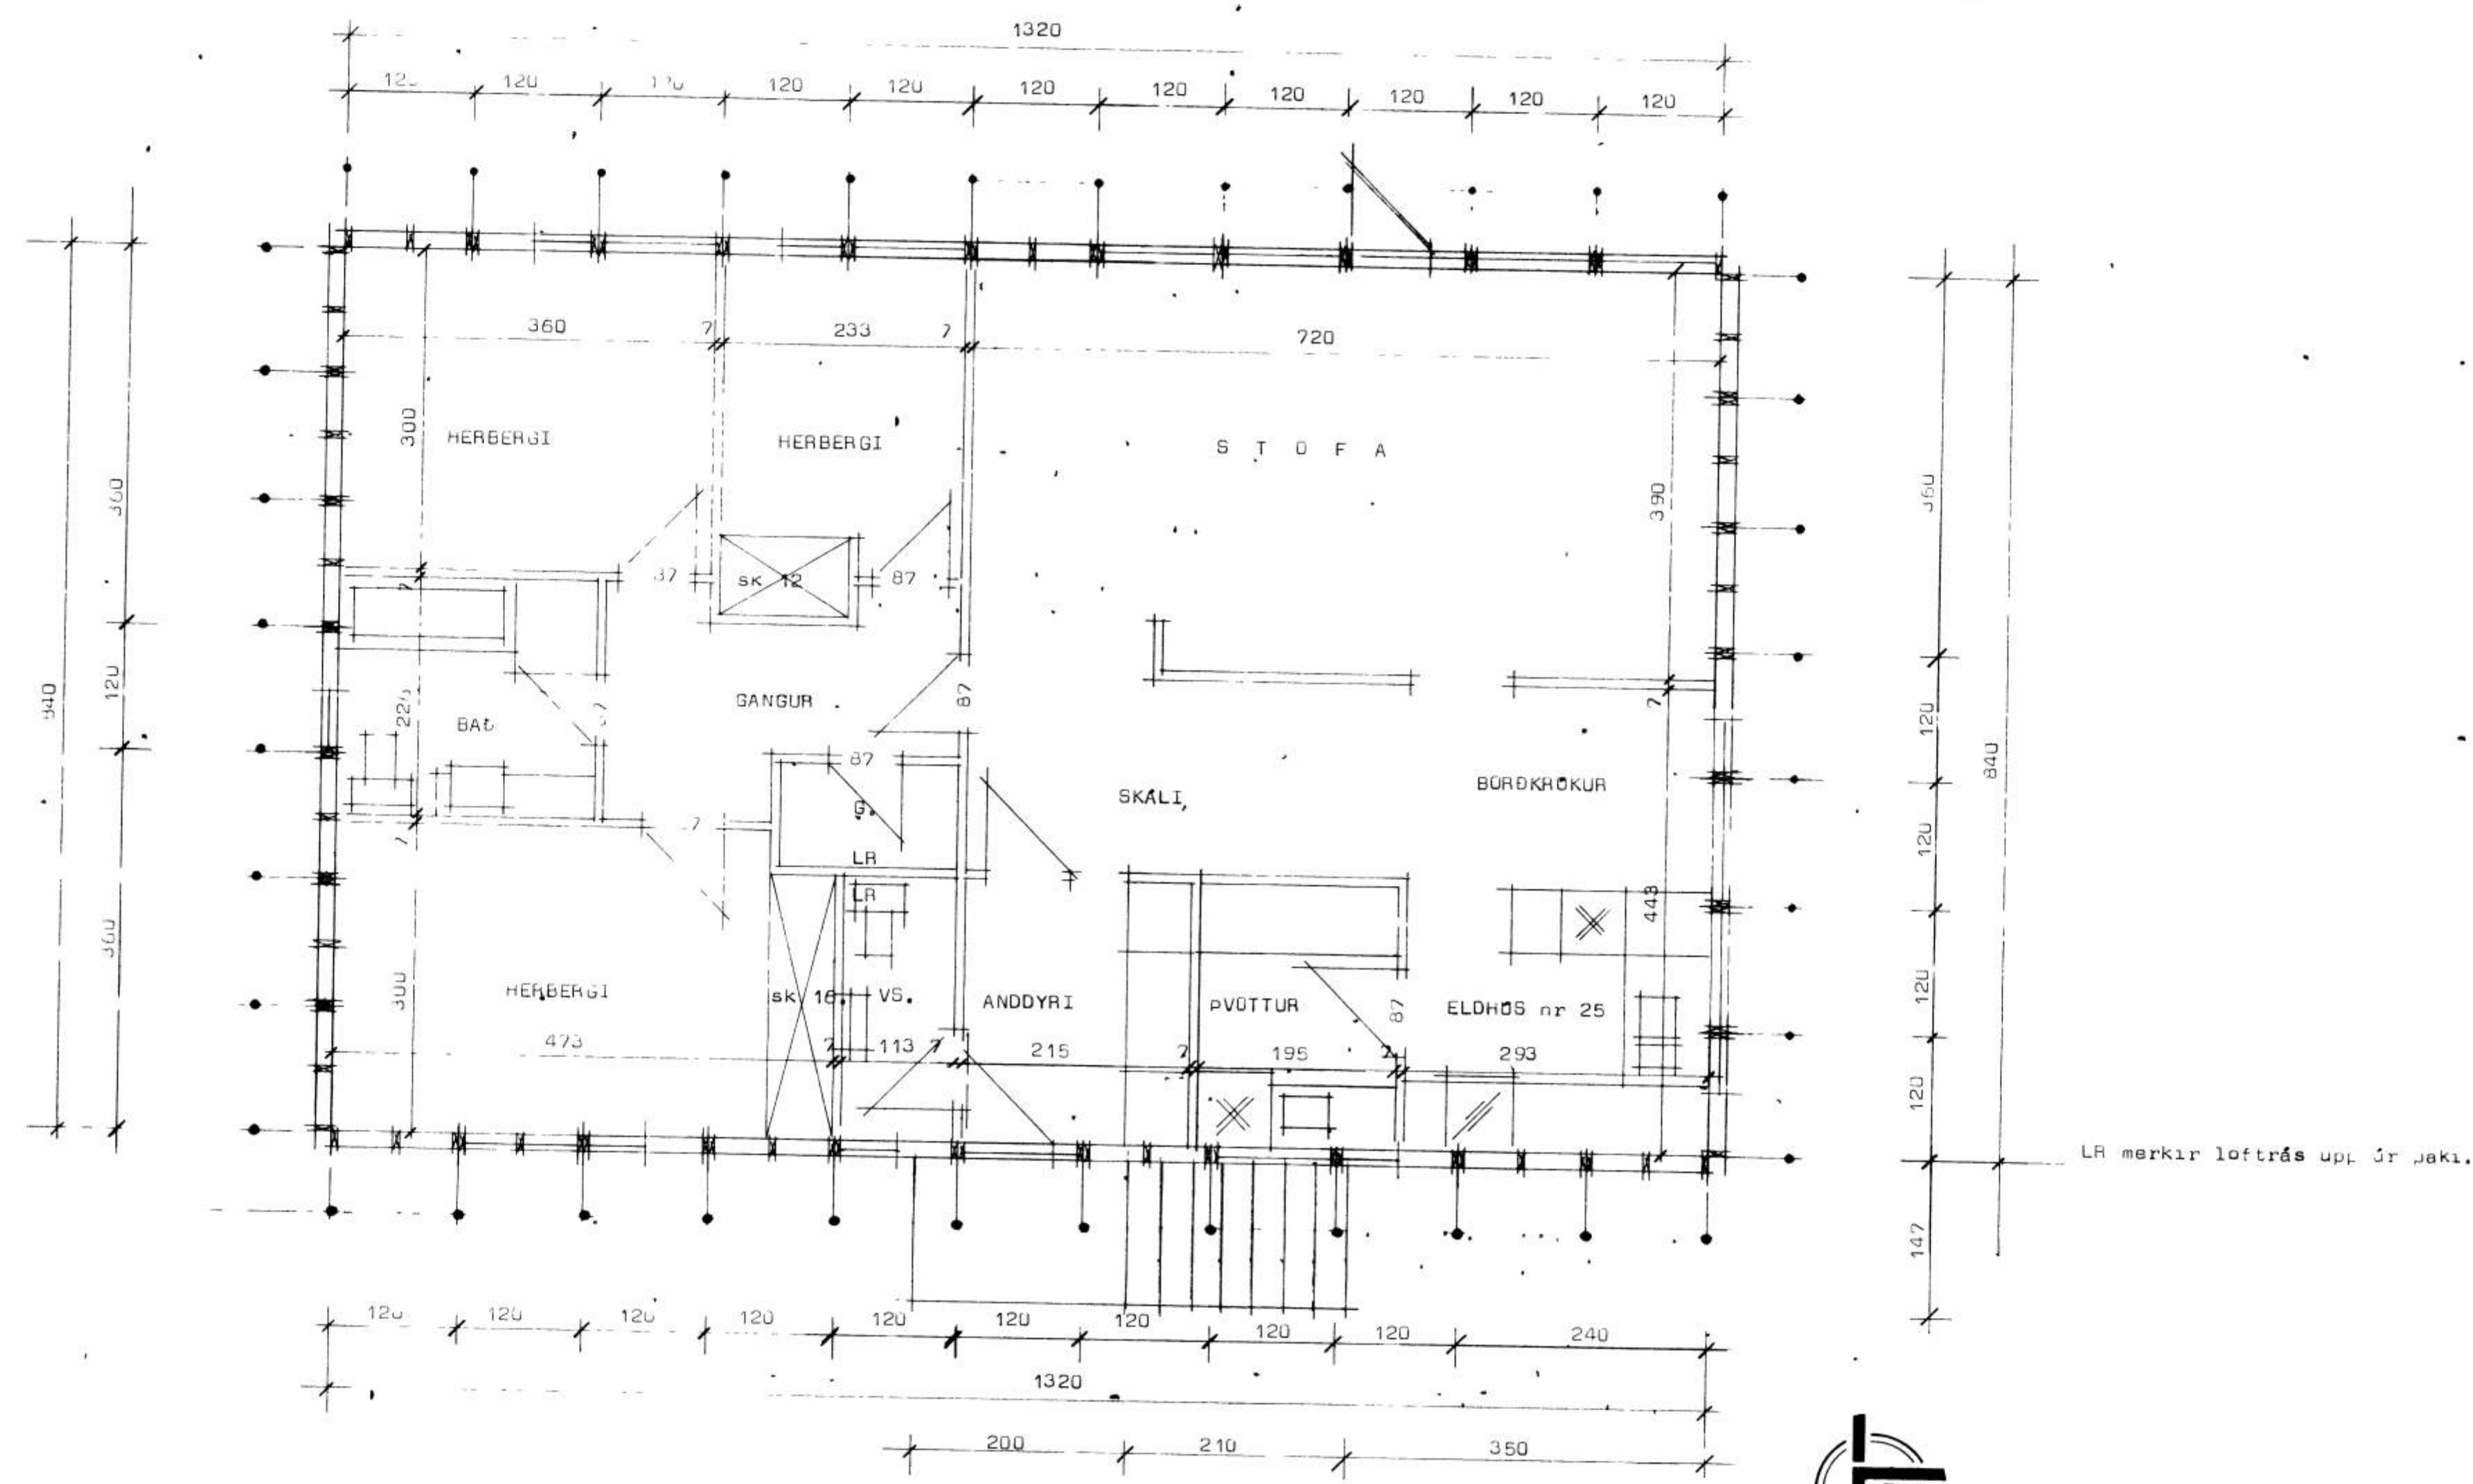

562

NYJABÆJARBRAUT 8B VESTMANNAEYJUM

27-11-29

LR merkir loftrás upp 3r þaki.

STADALHÚS ST
TEIKNISTOFA SÍÐUMÚLA 31 SÍMI 83141

VERKEFNI	DAGS.	VERK NR
Grunnmynd	MKV. 1:50	ST 100
Nýjabæjarbraut 8B Vestmannaeyjum.	BR.	
	BLAÐ NR	