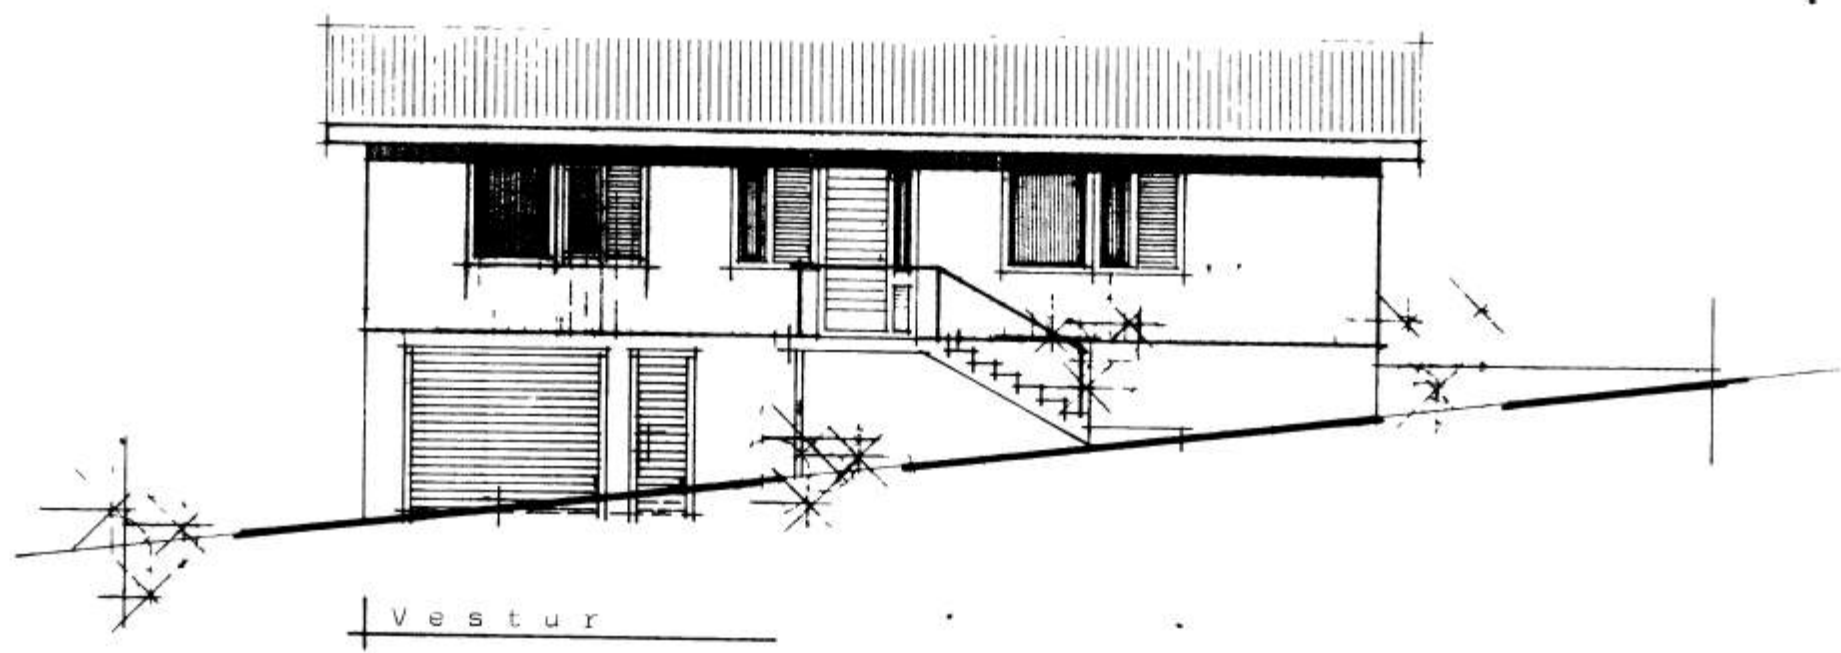

# NYJABEJARBRAUT 8B VESTMANNAEYJUM

27-11-79  
Valdur Indriðsson

**STADALHÚS** S.F.  
TEIKNISTOFA SÍÐUMÚLA 31 SÍMI 83141

VERKEFNI	DAGS	1979	VERK NR <b>ST 100</b>
Litamyndir	MKV	1.000	
Nýjabejarbraut 8B Vestmannaeyjum	BR		
	BLAD NR	1.02	