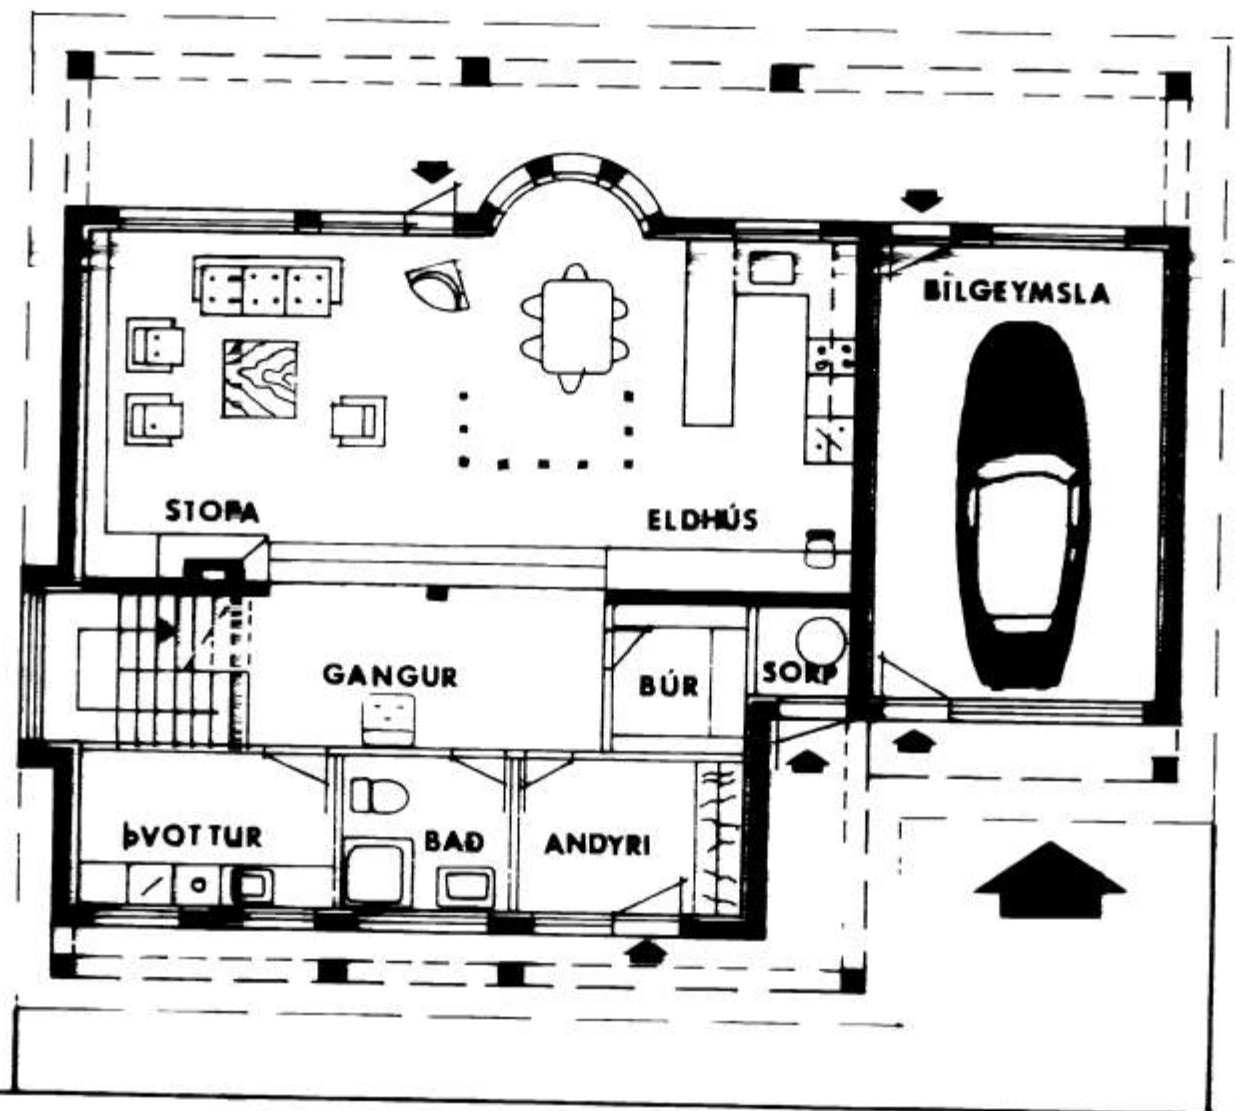

SAKFRÓTTI AF EIGNAFOND  
11-6-82  
BYGGINGAFLUTINGUR VESTMANNNAEYJUM  
Gísli Kristjánsson

SNID

GRUNNMYND

AFSTÖÐ MYND

# NÝJABÆJARBRAUT 8-A

TEIKNISTOFA		V.M.A.-M.T.F.Í	
<b>VMA</b>		GRUNNMYND	<b>203</b>
		SNID	
		AFSTÖÐUMYND	
HANNAE VS	TEIKN VA	VESTM 1982 05 30 - Gísli M. P. Kristjánsson	
KVARDI 1:100-500			