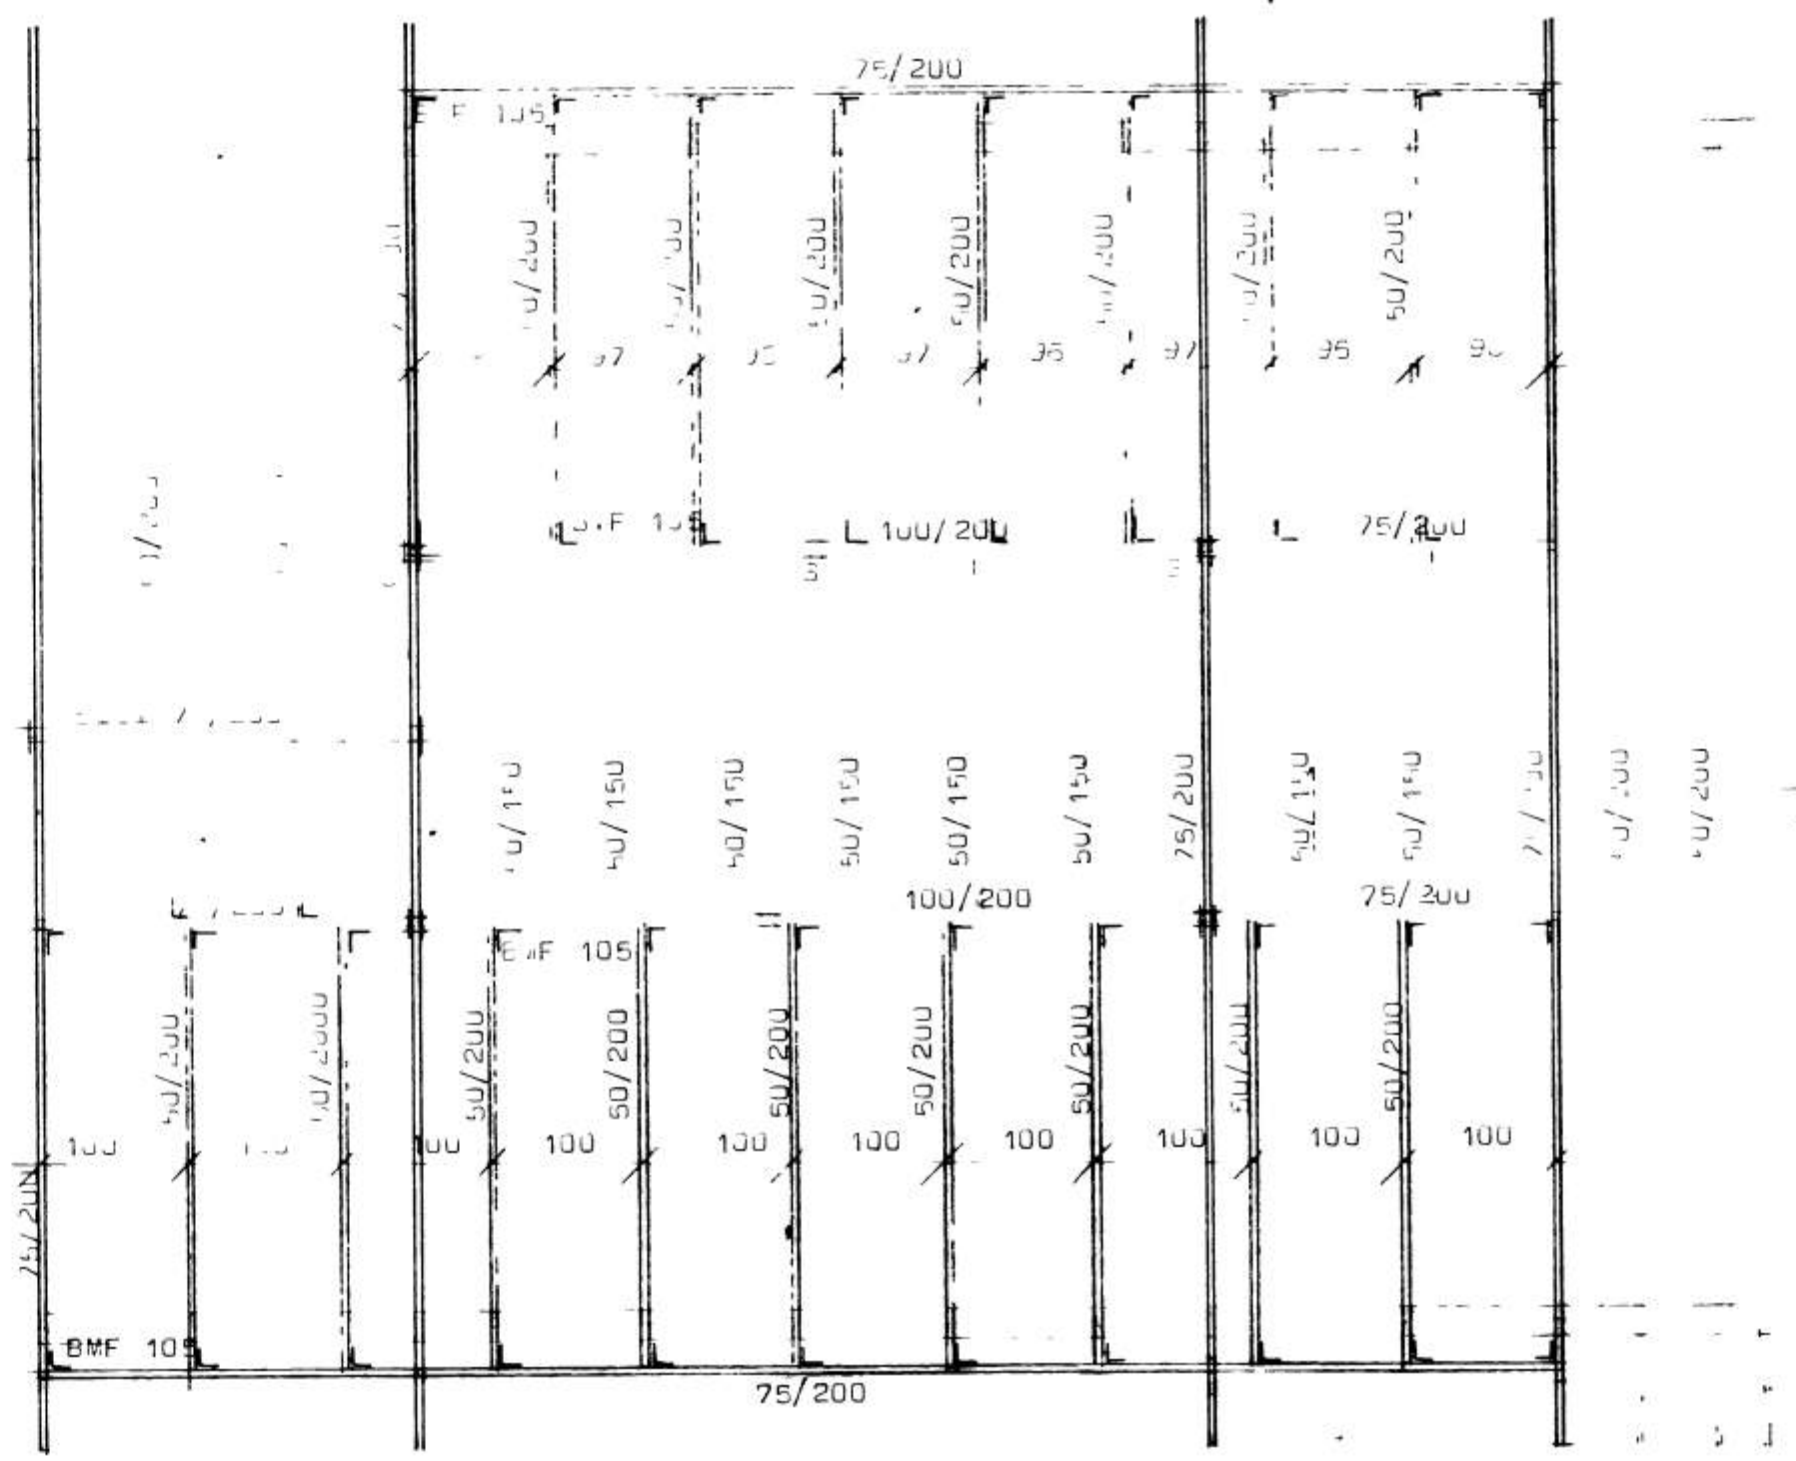

SSA

Sigurdur Gudmundsson, Sigurdur P. Kristjánsson

v. jafnarbraut Vestmannaeyjum

Snit B sja til

15-2-80
Vallur Indriðsson

STADALHÚS S T
TEIKNISTOFA SIÐUMÚLA 31 SÍMI 83141

VERKEFNI	DAGS	VERK NR
Pakviðir	MKV	
	BR	
v. jafnarbraut Vestmannaeyjum	BLAD NR	SU45 BR
<i>Sigurdur Gudmundsson, Sigurdur P. Kristjánsson</i>		
SIGURDUR GUDMUNDSSON	SIGURDUR P. KRISTJÁNSSON	FTFI