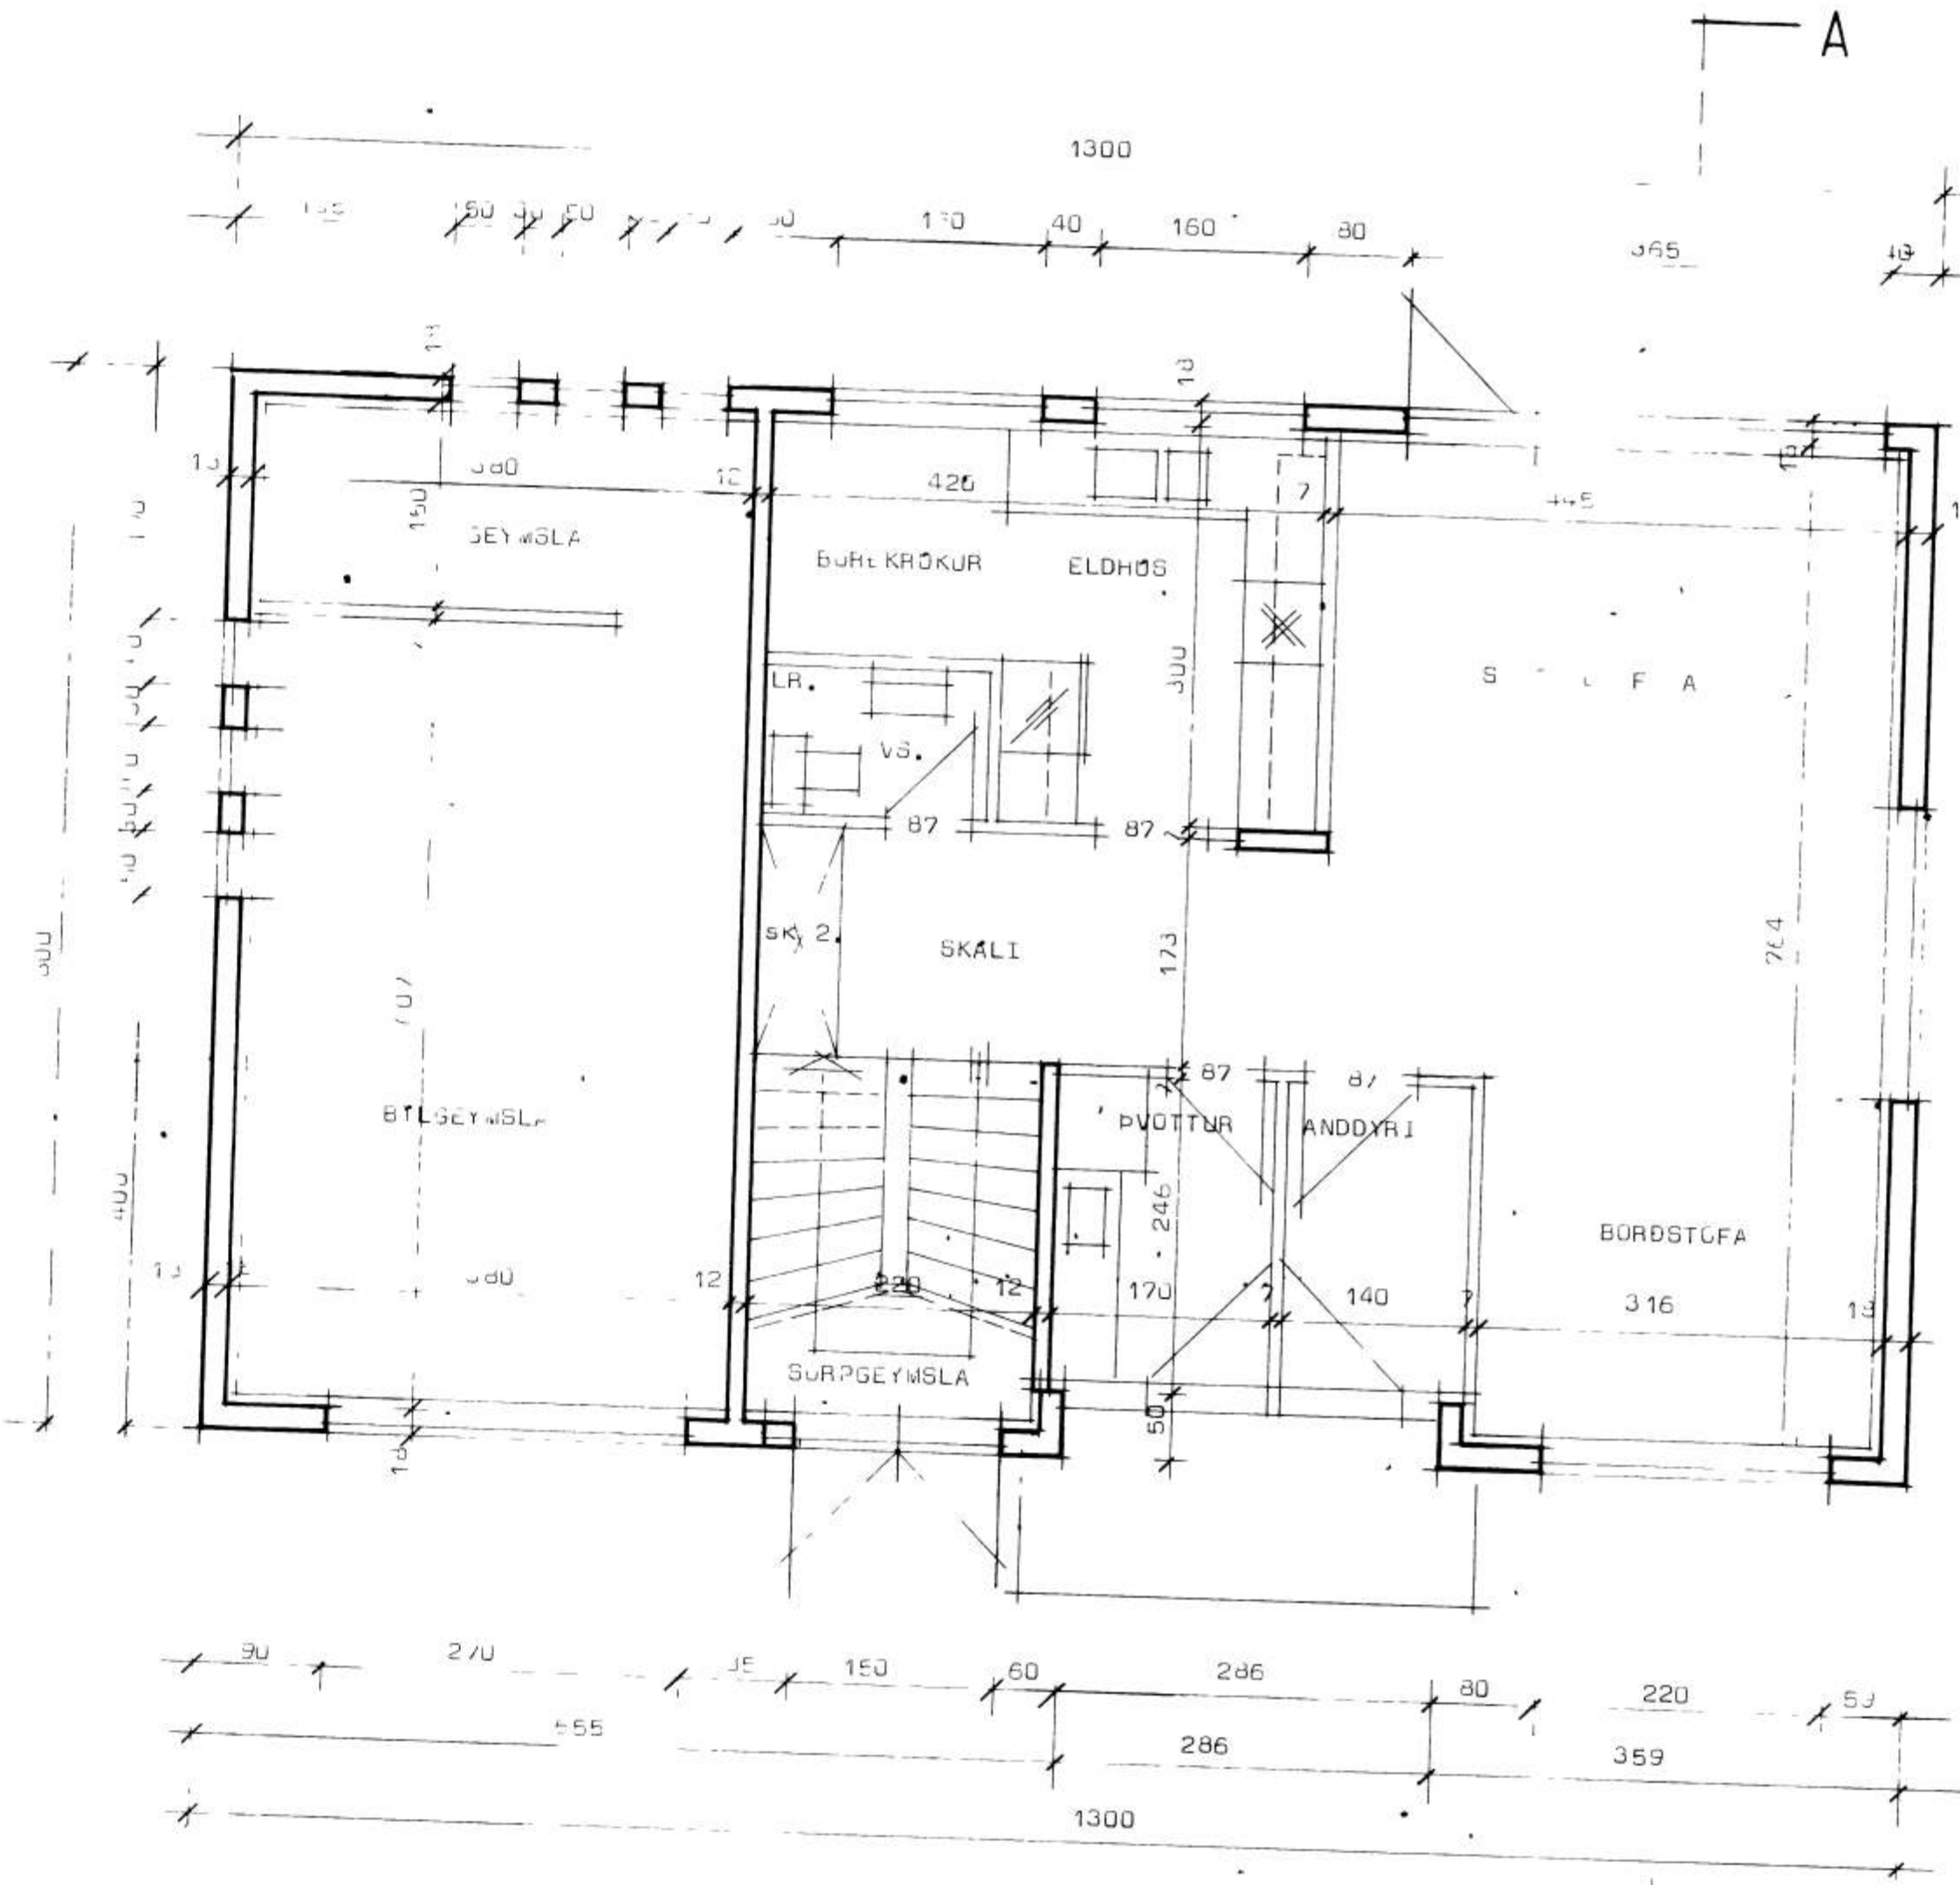

NÝJABÆJARBRAUT 6A Vestmannaeyjum

558

15. 2. 80
 Jóni Þrófsson

Grunnmynd, ú eðri hæðar.

STADALHÚS S F
 TEIKNISTOFA SIÐUMÓLA 31 SIMI 83141

VERKEFNI	DAGS.	VERK NR
Grunnmynd neðri hæðar.	MKV. 1.50	S 45
Nýjabæjarbraut 6A Vestmannaeyjum	BR.	
	BLAD NR	