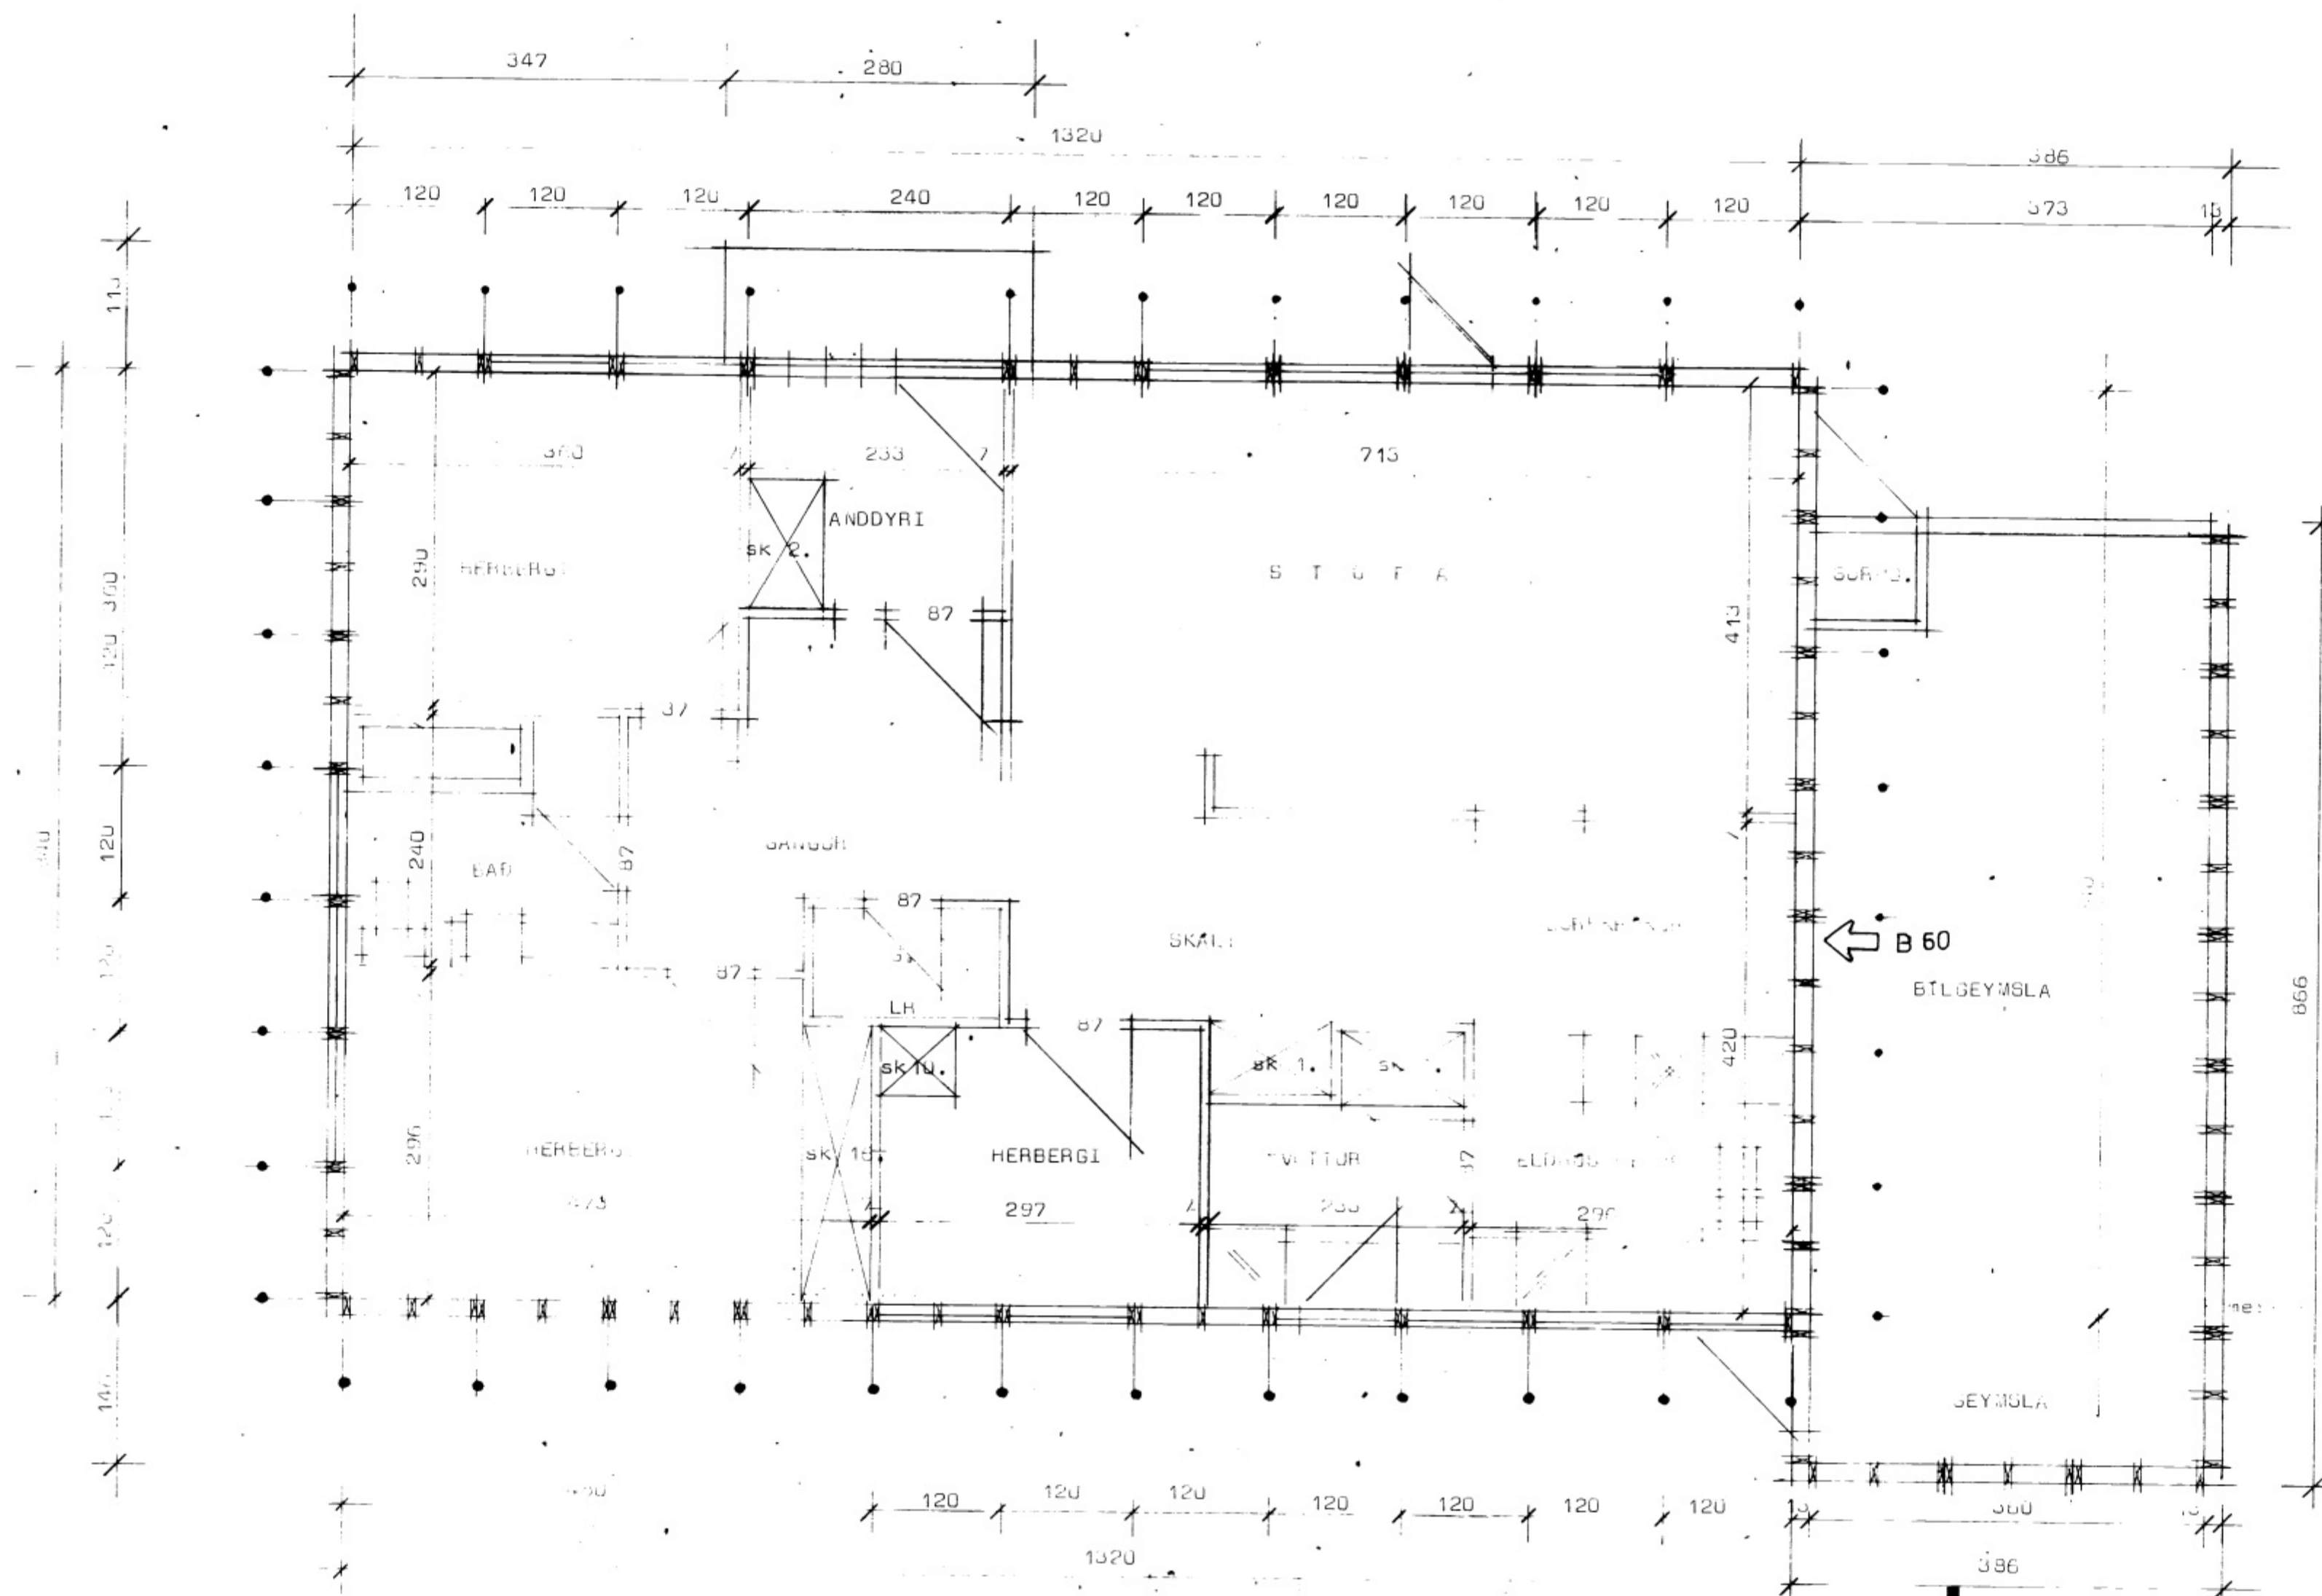

NÝJABÆJARBRAUT 5B VESTMANNAEYJUM

SAMÞYKKI BYGGINGAERND
 8-1-1960
 NÝJABÆJARBRAUT 5B VESTMANNAEYJUM
Svaldi Pétursson

STAÐALHÚS S F
 TEIKNISTOFA SIÐUMÚLA 31 SÍMI 83141

VERKEFNI	DAGS.	VERK NR
Grunnmynd	13	S 26 T
	MKV.	1:5L
	BR.	
Nýjabæjarbraut 5A Vestmannaeyjum.	BLAD NR	